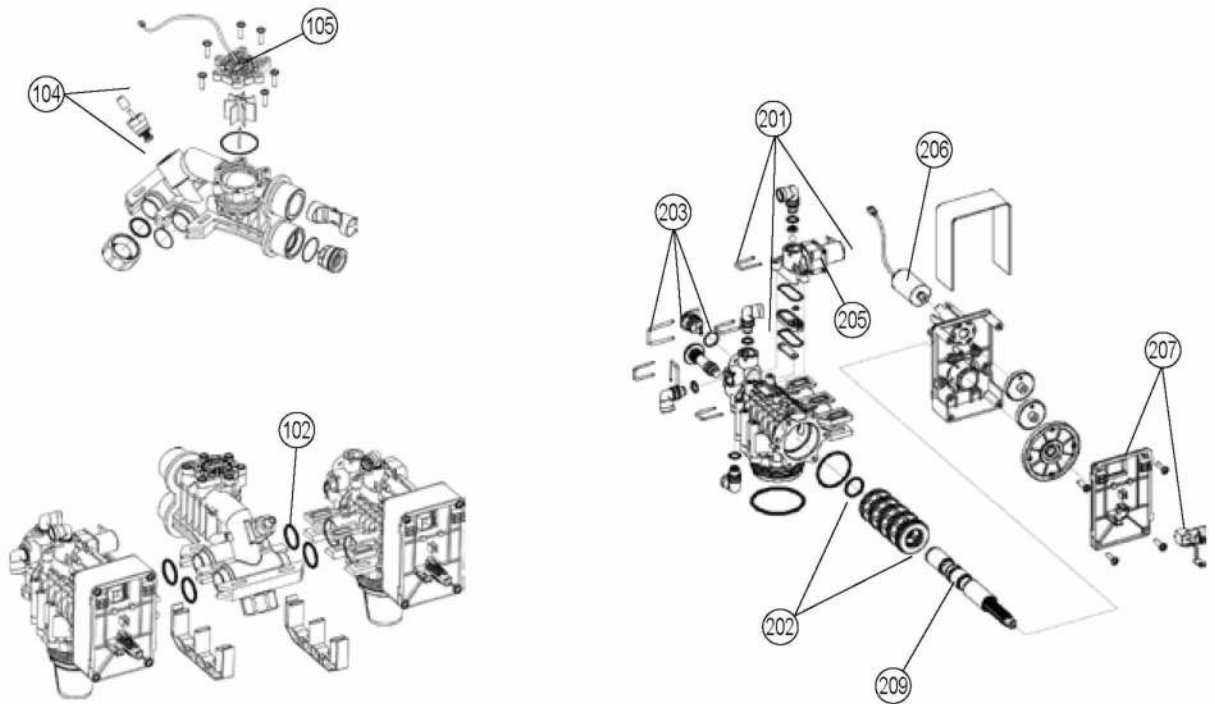

# ADOUCCISSEURS AQUA PERLA DUO

Rep	Code	désignation
1	P0039120	Vanne double complète
4	P0039123	Régulateur à saumure
5	P0039124	Détecteur niveau bas sel
10	P0039128	Compteur saumure
11	P0039129	Platine électronique complète
20	P0039135	Bloc intermédiaire complet
30	P0039136	Vanne complète gauche
31	P0039137	Vanne complète droite
102	P0039143	Joint torique 27 x 3
104	P0039145	Réglage TH
105	P0039146	Couvercle de compteur + ILS
201	P0039151	Hydro-éjecteur + EV Gauche
202	P0039152	Lot de joints axe de vanne
203	P0039153	Cellule d'électrolyse
205	P0039155	Électrovanne 24v DC
206	P0039156	Moteur + câble
207	P0039157	Capot avant + capteur HALL
209	P0039159	Piston