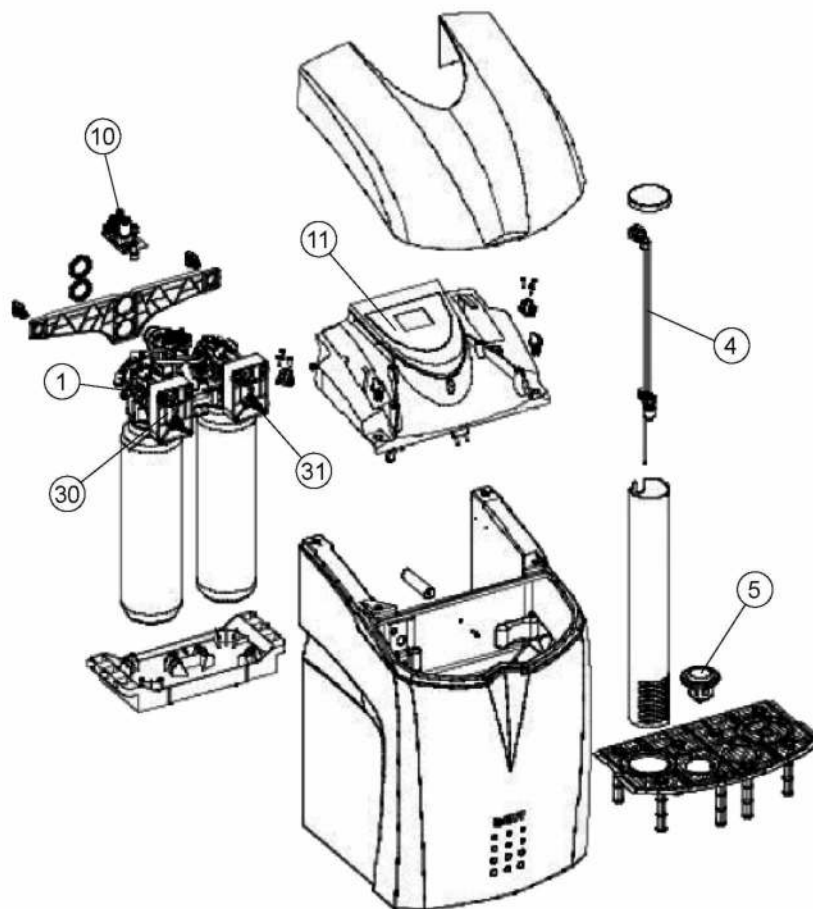

# ADOUCCISSEURS AQUA PERLA DUO

Rep	Code	désignation
1	P0039120	Vanne double complète
4	P0039123	Régulateur à saumure
5	P0039124	Détecteur niveau bas sel
10	P0039128	Compteur saumure
11	P0039129	Platine électronique complète
20	P0039135	Bloc intermédiaire complet
30	P0039136	Vanne complète gauche
31	P0039137	Vanne complète droite
102	P0039143	Joint torique 27 x 3
104	P0039145	Réglage TH
105	P0039146	Couvercle de compteur + ILS
201	P0039151	Hydro-éjecteur + EV Gauche
202	P0039152	Lot de joints axe de vanne
203	P0039153	Cellule d'électrolyse
205	P0039155	Électrovanne 24v DC
206	P0039156	Moteur + câble
207	P0039157	Capot avant + capteur HALL
209	P0039159	Piston