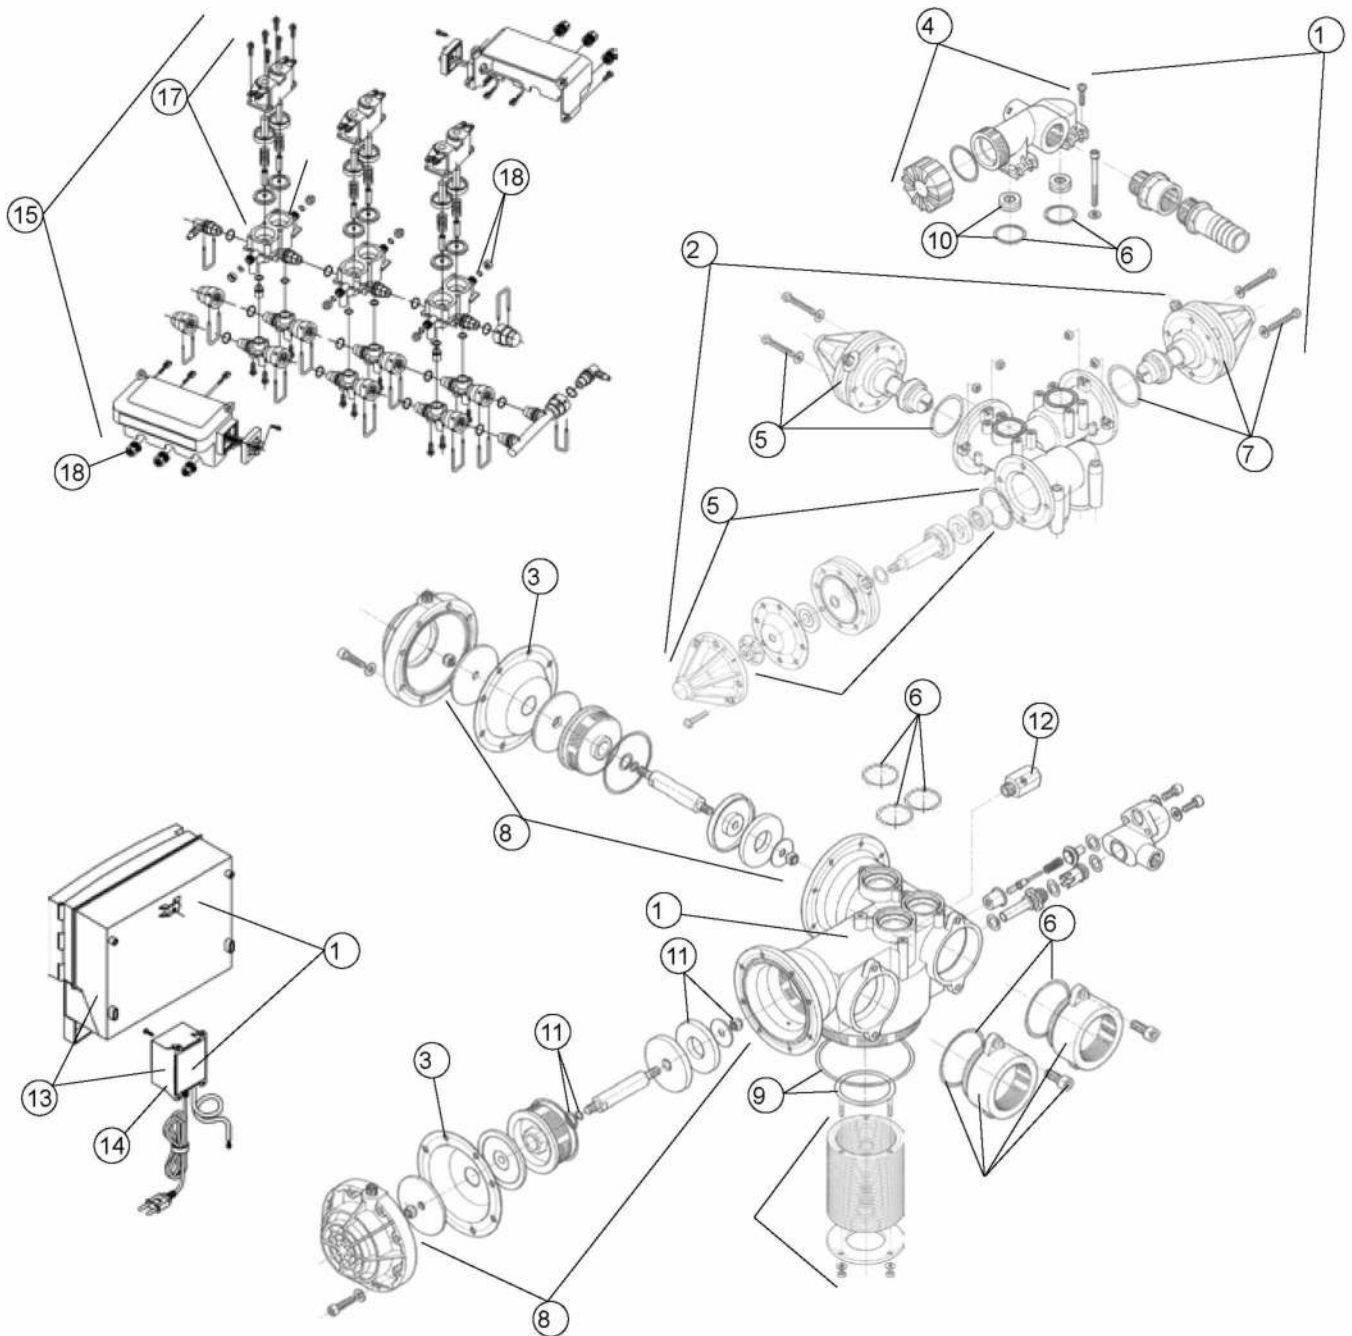

FILTRE 3000

Rep	Code	désignation	Type	3055	3061	3077	3093
NR	P0009068	Silex 1,35 (Sac de 25 kg) - granulométrie de 1,3 à 1,85mm (le sac)	Bicouche	50KG	50KG	75KG	200KG
NR	P0009069	Silex 0,55 (Sac de 25 kg) - granulométrie de 0,5 à 0,95mm (sac 25 Kg)		150KG	200KG	300KG	450KG
NR	P0009137	Hydroanthracite 1,4 - 2,5 support filtrant (Le sac 25 litres)		100L	150L	200L	300L
NR	P0009065	Silex A (Sac de 25 kg) - granulométrie de 4 à 9mm (le sac)	Mono-couche	50KG	50KG	75KG	100KG
NR	P0009067	Silex D (Sac de 25 kg) - granulométrie de 18 à 25mm (le sac)		25KG	50KG	75KG	100KG
NR	P0009068	Silex 1,35 (Sac de 25 kg) - granulométrie de 1,3 à 1,85mm (le sac)		50KG	50KG	75KG	100KG
NR	P0009069	Silex 0,55 (Sac de 25 kg) - granulométrie de 0,5 à 0,95mm (sac 25 Kg)	Charbon Actif	200KG	250KG	425KG	600KG
NR	P0009068	Silex 1,35 (Sac de 25 kg) - granulométrie de 1,3 à 1,85mm (le sac)		50KG	50KG	75KG	200KG
NR	P0009134	Charbon actif pour filtre charbon actif - par sac 50 litres = 18 kg (le sac)		150L	200L	300L	600L