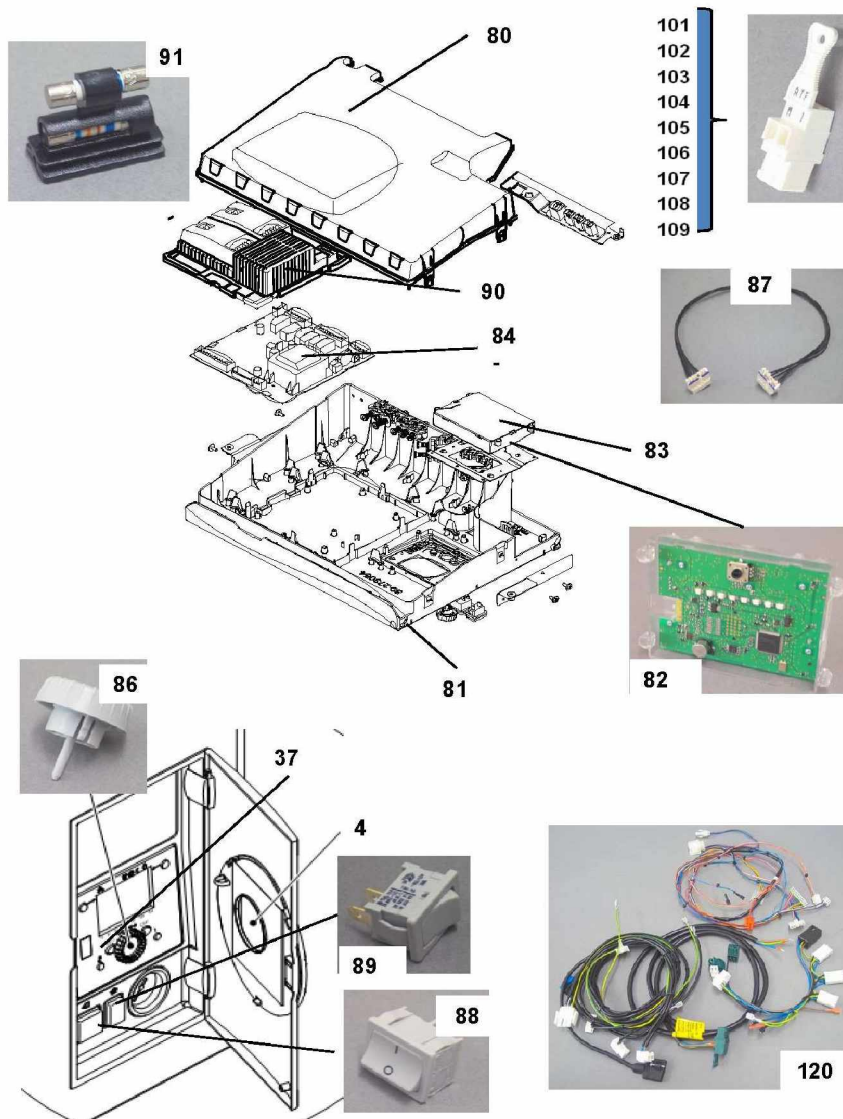

WBC E

EcoTherm Kompakt WBC 22 E

Réf.	Référenc	Description	Qté	Tarif	Substitut	Tarif Sub.	Remarques
16	SRN98616	JEU DE JOINTS ECHANGEUR/BRUL	1	62,60 €			
26	SRN97223	FLEXIBLE SILICONE	1	7,70 €			
30a	SRN98634	CABLE D'ALLUMAGE WGB2.15/2.38	1	15,70 €			
63	SRN98656	SONDE CHAUDIERE QAK36 HAUTE	1	24,60 €			
64	SRN97281	SONDE QAL 36	1	11,20 €			
75	SRN66432	KIT ENTRETIEN WGB 15-38 KIT DE	1				
76	SRN66434	KIT ENTRETIEN WGB 15-38 KIT D'E	1				

EcoTherm Plus WBC 20-27 E

A PARTIR DE JANVIER 2011

N° 2681	ACCESSOIRES ELECTRIQUE WBC 22-27 E	XXXX
---------	------------------------------------	------

EcoTherm Kompakt WBC 22 E

Réf.	Référenc	Description	Qté	Tarif	Substitut	Tarif Sub.	Remarques
63	SRN98656	SONDE CHAUDIERE QAK36 HAUTE	1	24,60 €			
64	SRN97281	SONDE QAL 36	1	11,20 €			
80	SRN63585	COUVERCLE REGULATION	1	24,60 €			
81	SRN68137	PARTIE AVANT REGULATION	1	30,80 €			
82	SRN62742	DISPLAY/AFFICHEUR UNIVERSEL	1	166,00 €			
83	SRN68138	CARENAGE UNITE DE COMMANDE	1	10,90 €			
84	SRN69867	CARTE LMS 14 /WBC 22/27E	1	350,00 €			
86	SRN62743	BOUTON ROTATIF UNITE CDE ISR	1	5,40 €			
87	SRN68147	CABLE BUS 250MM	1	11,00 €			
88	SRN62740	COMMUTATEUR	1	6,60 €			
89	SRN62745	BOUTON POUSSOIR	1	8,10 €			
90	SRN68148	CARTER PLATINE	1	17,00 €			
91	SRN63593	FUSIBLE AVEC SUPPORT	1	5,50 €			
101	SRN68153	CONNECTEUR H1	1	5,00 €			
102	SRN68151	CONNECTEUR H4	1	5,00 €			
103	SRN68150	CONNECTEUR H5	1	5,00 €			
104	SRN68156	CONNECTEUR H6	1	5,00 €			
105	SRN68152	CONNECTEUR UH	1	5,00 €			
106	SRN62749	CONNECTEUR POUR SONDE EXTE	1	8,10 €			
107	SRN67138	DOUILLE RAST5 02K09 BX2	1	4,10 €			
108	SRN67139	DOUILLE RAST5 02K09 BX1	1	4,10 €			
109	SRN62750	CONNECTEUR SONDE E.F 2 POLE	1	5,10 €			