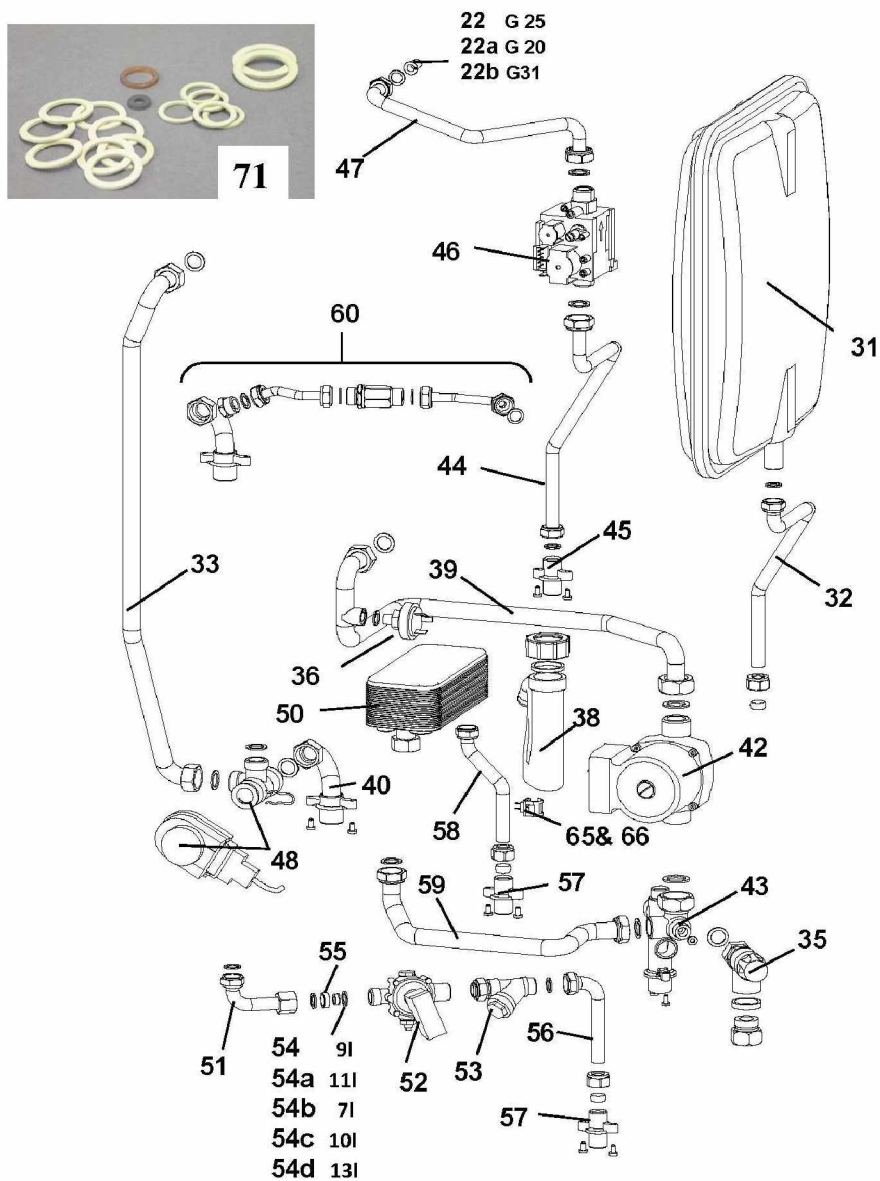

EcoTherm Plus WBC

A PARTIR DE JANVIER 2011

N° 2684

TUYAUTERIES WBC 22-27 E

XXXX

EcoTherm Kompakt WBC 22 E

Réf.	Référenc	Description	Qté	Tarif	Substitut	Tarif Sub.	Remarques
22	SRN98766	INJECTEUR 6.50MM	1	22,50 €			
22a	SRN98625	INJECTEUR BBS 2.20 G.N 6,00mm	1	20,00 €			
22b	SRN66670	INJECTEUR BGB 28 GAZ NAT E 4,9	1	6,30 €			
31	SRN98635	VASE D'EXPANSION MAG WGB/WB	1	226,00 €			
35	SRN97270	SOUPAPE SECURITE 3 BARS	1	21,90 €			
36	SRN56203	CONTROLEUR SECURITE D'EAU 1/	1	55,30 €			
38	SRN57756	SIPHON EAU CONDENS.A/TUBE CF	1	32,20 €			
40	SRN97255	SORTIE CHAUFFAGE	1	46,00 €			
42	SRN98641	POMPE UPER POUR WGB2	1				
43	SRN97267	REPARTITEUR DE RETOUR	1	51,50 €			
44	SRN98643	TUYAU RACCORD.GAZ WGB2.15/2.	1	Nous consulter...			
45	SRN98644	NIPPLE DOUBLE TUYAU RACCORC	1	18,80 €			
46	SRN63574	VANNE GAZ SIEMENS P/ECOTHERM	1				
47	SRN98646	TUYAUTERIE GAZ BRULEUR WGB2	1	38,80 €			
48	SRN63628	VANNE 3 VOIES WBC/WBK	1	332,00 €			
50	SRN60272	ECHANGEUR A PLAQUES	1	369,00 €			
51	SRN60273	COUDE EAU FROIDE /WBC22/27C	1	13,50 €			
52	SRN60274	DETECTEUR DE DEBIT P/WBC 22/2	1				
53	SRN60275	FILTRE	1	26,80 €			
54	SRN60276	LIMITEUR DEBIT 9 LITRES/ORANGE	1	24,00 €			
54a	SRN63628	VANNE 3 VOIES WBC/WBK	1	332,00 €			
54b	SRN60285	LIMITEUR DEBIT 7 LITRES/VERT	1	9,40 €			
54c	SRN60286	LIMITEUR DEBIT 10 LITRES/BLEU	1	9,40 €			
54d	SRN60287	LIMITEUR DEBIT 13 LITRES/VERT	1	9,40 €			
71	SRN60171	JEU DE JOINTS TUYAUTERIES 38C	1	10,50 €