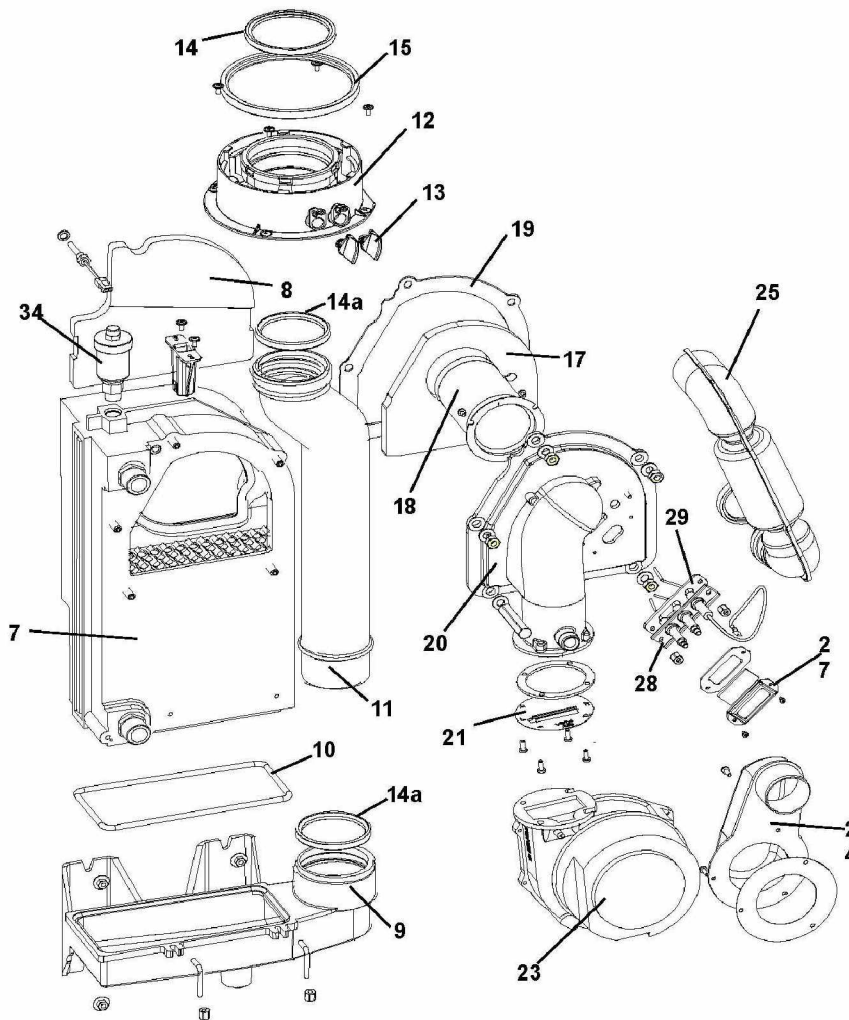

EcoTherm Plus WBC 22-27 E

A PARTIR DE JANVIER 2011

N° 2682	CORPS DE CHAUFFE WBC 22-27 E	XXXX