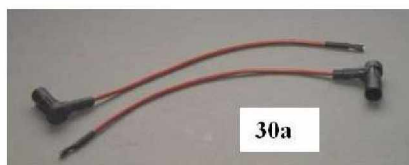

EcoTherm Plus WBC-22 E

A PARTIR DE JANVIER 2011

N° 2683	ACCESSOIRE CORPS DE CHAUFFE WBC-22 E	XXXX

1

WBC 22 E - ACCESSOIRES CORPS DE CHAUFFE 2683_Vue.xls