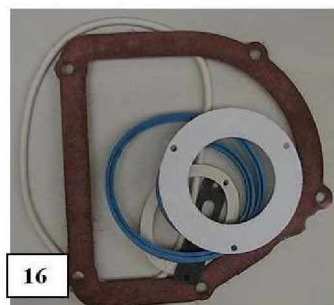

EcoTherm Plus WBC-22 E

A PARTIR DE JANVIER 2011

N° 2683	ACCESSOIRE CORPS DE CHAUFFE WBC-22 E	XXXX
---------	--------------------------------------	------

1

WBC 22 E - ACCESSOIRES CORPS DE CHAUFFE 2683_Vue.xls

WBC E

EcoTherm Kompakt WBC 22 E

Réf.	Référenc	Description	Qté	Tarif	Substitut	Tarif Sub.	Remarques
16	SRN98616	JEU DE JOINTS ECHANGEUR/BRUL	1	62,60 €			
26	SRN97223	FLEXIBLE SILICONE	1	7,70 €			
30a	SRN98634	CABLE D'ALLUMAGE WGB2.15/2.38	1	15,70 €			
63	SRN98656	SONDE CHAUDIERE QAK36 HAUTE	1	24,60 €			
64	SRN97281	SONDE QAL 36	1	11,20 €			
75	SRN66432	KIT ENTRETIEN WGB 15-38 KIT DE	1				
76	SRN66434	KIT ENTRETIEN WGB 15-38 KIT D'E	1				

EcoTherm Plus WBC 20-27 E

A PARTIR DE JANVIER 2011

N° 2681	ACCESSOIRES ELECTRIQUE WBC 22-27 E	XXXX
---------	------------------------------------	------

EcoTherm Kompakt WBC 22 E

Réf.	Référenc	Description	Qté	Tarif	Substitut	Tarif Sub.	Remarques
63	SRN98656	SONDE CHAUDIERE QAK36 HAUTE	1	24,60 €			
64	SRN97281	SONDE QAL 36	1	11,20 €			
80	SRN63585	COUVERCLE REGULATION	1	24,60 €			
81	SRN68137	PARTIE AVANT REGULATION	1	30,80 €			
82	SRN62742	DISPLAY/AFFICHEUR UNIVERSEL	1	166,00 €			
83	SRN68138	CARENAGE UNITE DE COMMANDE	1	10,90 €			
84	SRN69867	CARTE LMS 14 /WBC 22/27E	1	350,00 €			
86	SRN62743	BOUTON ROTATIF UNITE CDE ISR	1	5,40 €			
87	SRN68147	CABLE BUS 250MM	1	11,00 €			
88	SRN62740	COMMUTATEUR	1	6,60 €			
89	SRN62745	BOUTON POUSSOIR	1	8,10 €			
90	SRN68148	CARTER PLATINE	1	17,00 €			
91	SRN63593	FUSIBLE AVEC SUPPORT	1	5,50 €			
101	SRN68153	CONNECTEUR H1	1	5,00 €			
102	SRN68151	CONNECTEUR H4	1	5,00 €			
103	SRN68150	CONNECTEUR H5	1	5,00 €			
104	SRN68156	CONNECTEUR H6	1	5,00 €			
105	SRN68152	CONNECTEUR UH	1	5,00 €			
106	SRN62749	CONNECTEUR POUR SONDE EXTE	1	8,10 €			
107	SRN67138	DOUILLE RAST5 02K09 BX2	1	4,10 €			
108	SRN67139	DOUILLE RAST5 02K09 BX1	1	4,10 €			
109	SRN62750	CONNECTEUR SONDE E.F 2 POLE	1	5,10 €			