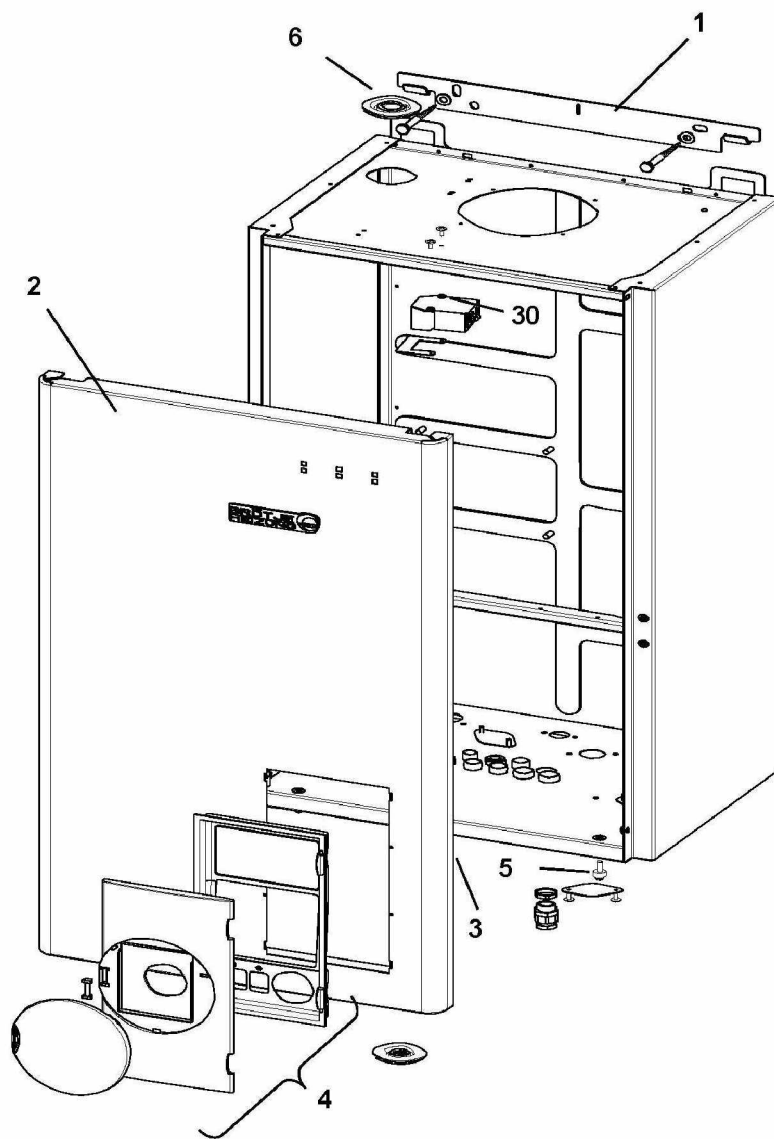

EcoTherm Plus WBC 22 E

A PARTIR DE JANVIER 2011

N° 2680	HABILLAGE WBC 22-27 E	XXXX

1

WBC 22 E - HABILLAGE - 2680_ Vue.xls