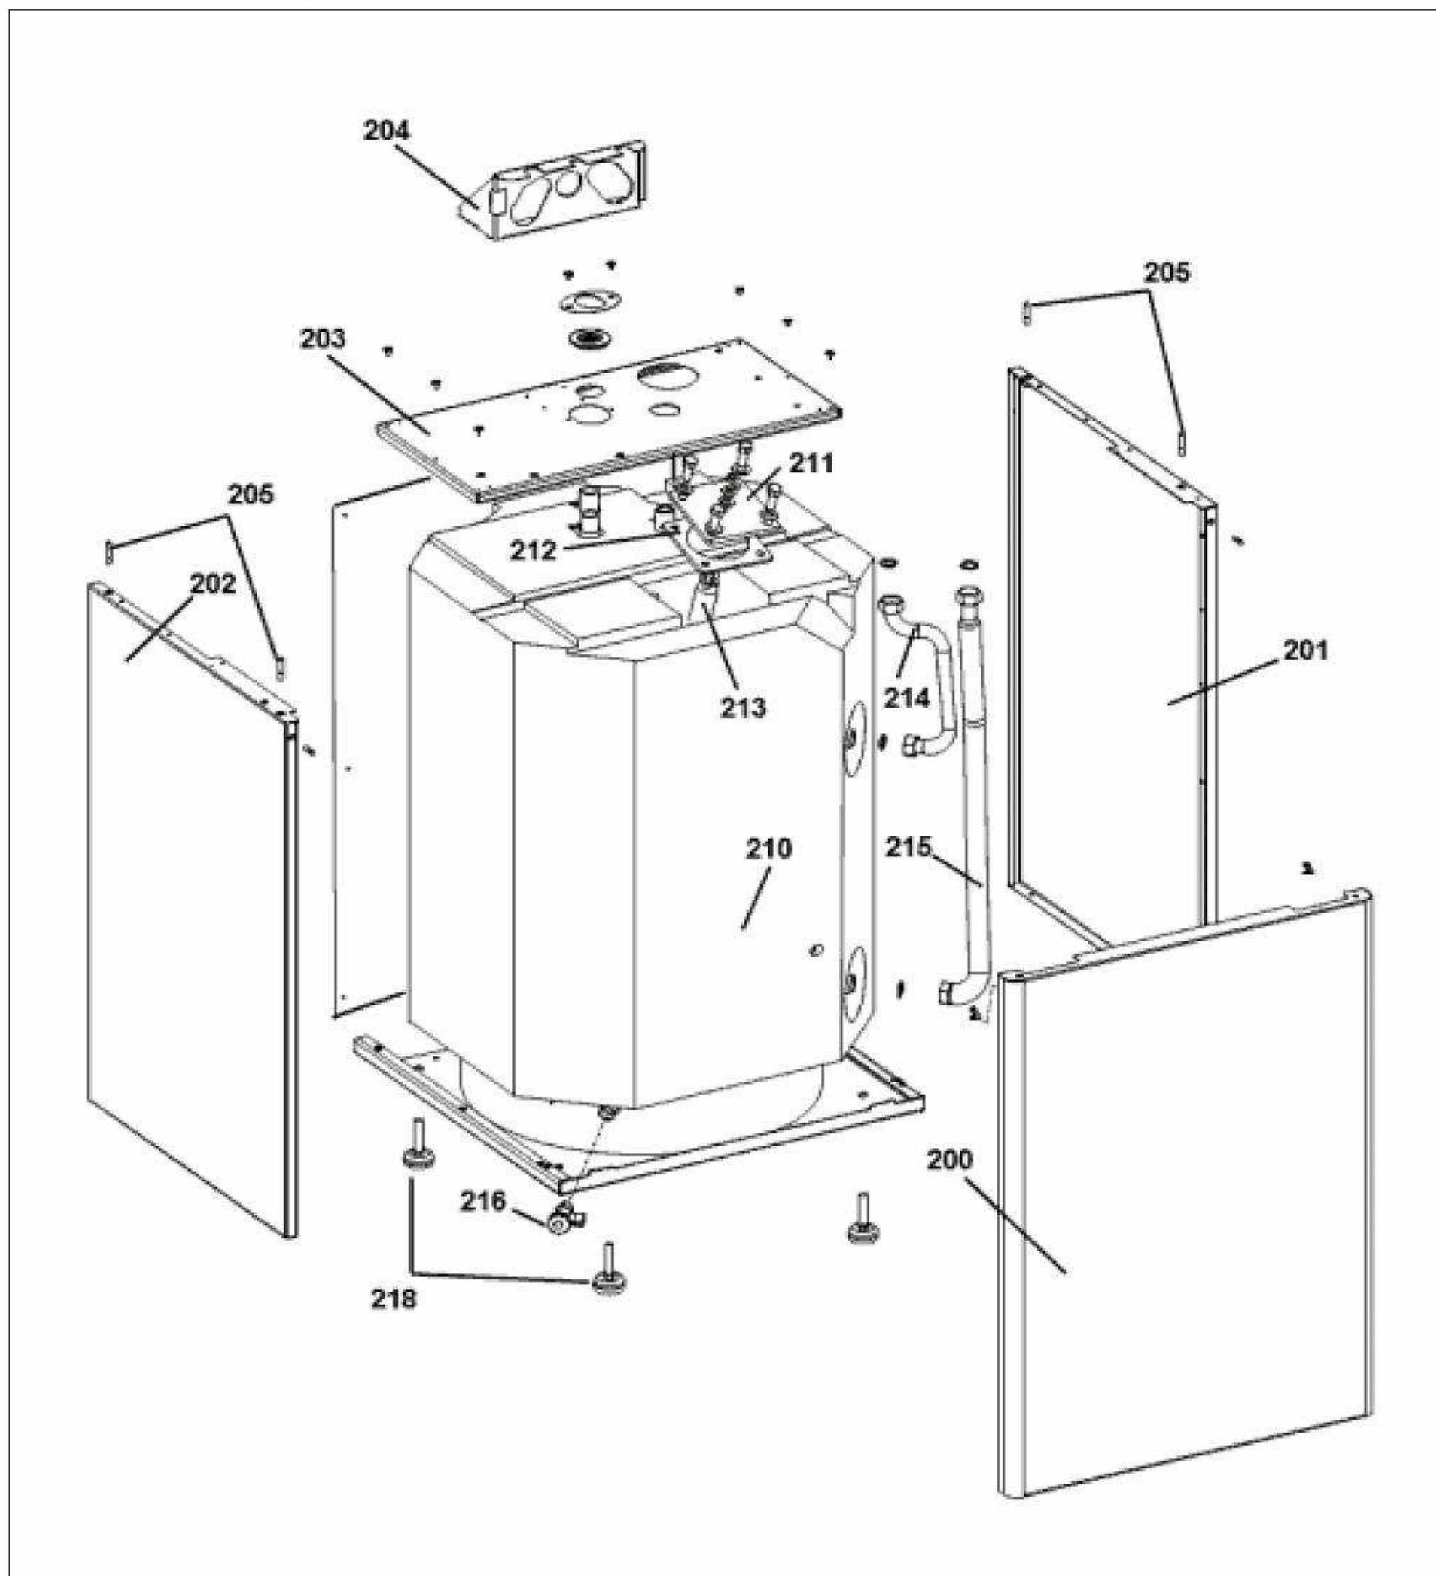

BBS Evo H

BBS EVO 15 H - BBS EVO 20 H - BBS EVO 28

Réf.	Référenc	Description	Qté	Tarif	Substitut	Tarif Sub.	Remarques
0	SRN99893	LOBO/BGB	1	4,90 €			
0	SRN99291	POCHETTE ACCESSOIRES SSB	1	8,40 €			
200	7640862	Façade d'habillage ballon	1	63,70 €			
201	7640863	Panneau latéral d'habillage ballon dro	1	78,70 €			
202	7640864	Panneau latéral d'habillage ballon gat	1	78,80 €			
203	SRN99246	COUVERCLE BALLON	1	Nous consulter...			
204	SRN99247	CONSOLE DE RACCORDEMENT	1	56,50 €			
205	SRN99242	NIPPLE DE GUIDAGE	1	4,90 €			
210	SRN99284	BALLON ECHANGEUR (SANS JAQU	1	2059,00 €			
211	SRN99285	COUVERCLE TRAPPE DE VISITE	1	228,00 €			
212	SRN95668	JOINT TRAPPE VISI.BALLON TS120	1	62,70 €			
213	SRN51759	ANODE MAGNESIUM D.26X507	1	46,90 €			
214	SRN99289	FLEXIBLE DE DEPART	1	56,50 €			
215	SRN99290	FLEXIBLE DE RETOUR	1	56,50 €			
216	SRN98691	ROBINET DE VIDANGE	1	12,40 €			
218	SRN97774	PIEDS REGLABLES P/BBS 10/19	1	27,60 €