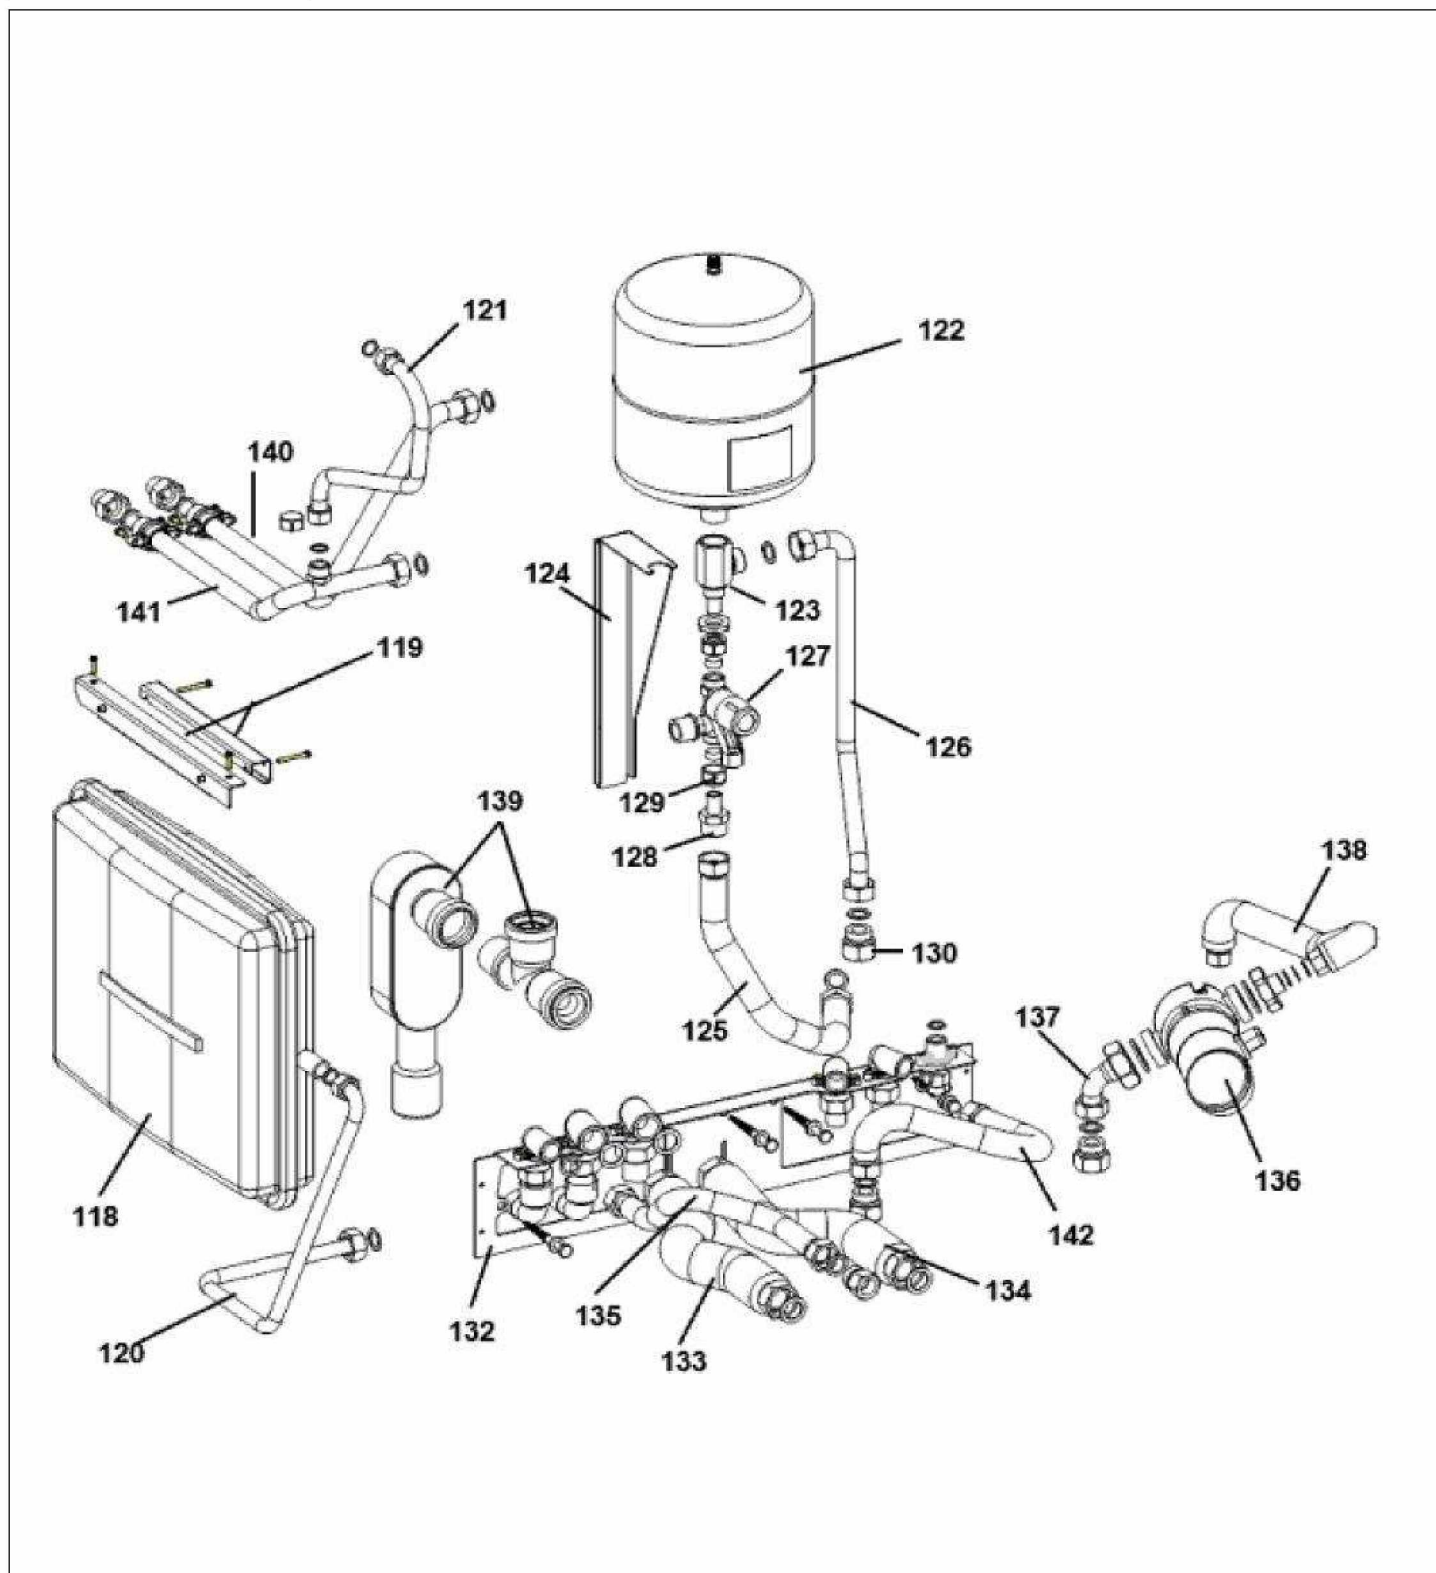

BBS Evo H

BBS EVO 15 H - BBS EVO 20 H - BBS EVO 28

Réf.	Référenc	Description	Qté	Tarif	Substitut	Tarif Sub.	Remarques
0	7311267	Clip de verrouillage pour pressostat ex	1	8,80 €			
0	SRN65899	JOINT VANNE GAZ	1	3,60 €			
0	7308222	VANNE GAZ SIEMENS VGE56	1	105,00 €			
0	7308220	ECROU VANNE GAZ	1	10,50 €			
100	7311380	Tube vanne 3 voies/ corps BBS EVO 15	1	41,60 €			BBS EVO 15
100	7311381	Tube vanne 3 voies/ corps BBS EVO 20	1	58,50 €			BBS EVO 20
101	SRN99249	TUYAUTERIE RACCORDS DEPART	1	56,50 €			BBS EVO 15
102	SRN60483	TUBULURE RACC.DEP.CHAUF.BBS	1	31,00 €			BBS EVO 15
103	SRN63569	VANNE 3 VOIES WBS/BBS.(vers.c)	1				
104	7311743	Tube pompe / corps BBS EVO 15/20 H	1	48,60 €			BBS EVO 15
104	7311744	Tube pompe / corps BBS EVO 28 H	1	48,60 €			BBS EVO 28
105	SRN99253	TUYAUTERIE RAC.RET.BBS2.15-2.2	1	75,90 €			BBS EVO 15
106	829922	Pompe UPM 2 15-70 ECM	1	383,00 €			
107	7308202	CAPTEUR DE PRESSION HYDRAUL	1	27,90 €			
109	7311745	Tube raccord gaz BBS EVO 15/20 H	1	34,90 €			BBS EVO 15
109	7311746	Tube raccord gaz BBS EVO 28 H	1	24,30 €			BBS EVO 28
110	SRN65898	JOINT TUYAU DE RACC. GAZ	1	3,50 €			
114	SRN98644	NIPPLE DOUBLE TUYAU RACCORC	1	18,80 €			
115	SRN97270	SOUPAPE SECURITE 3 BARS	1	21,90 €			
116	SRN99261	ENTONNOIR P/SOUPAPE SECURIT	1	21,40 €			
117	SRN99250	TUYAU FLEXIBLE P/EVAC.SOUPAP	1	16,40 €			