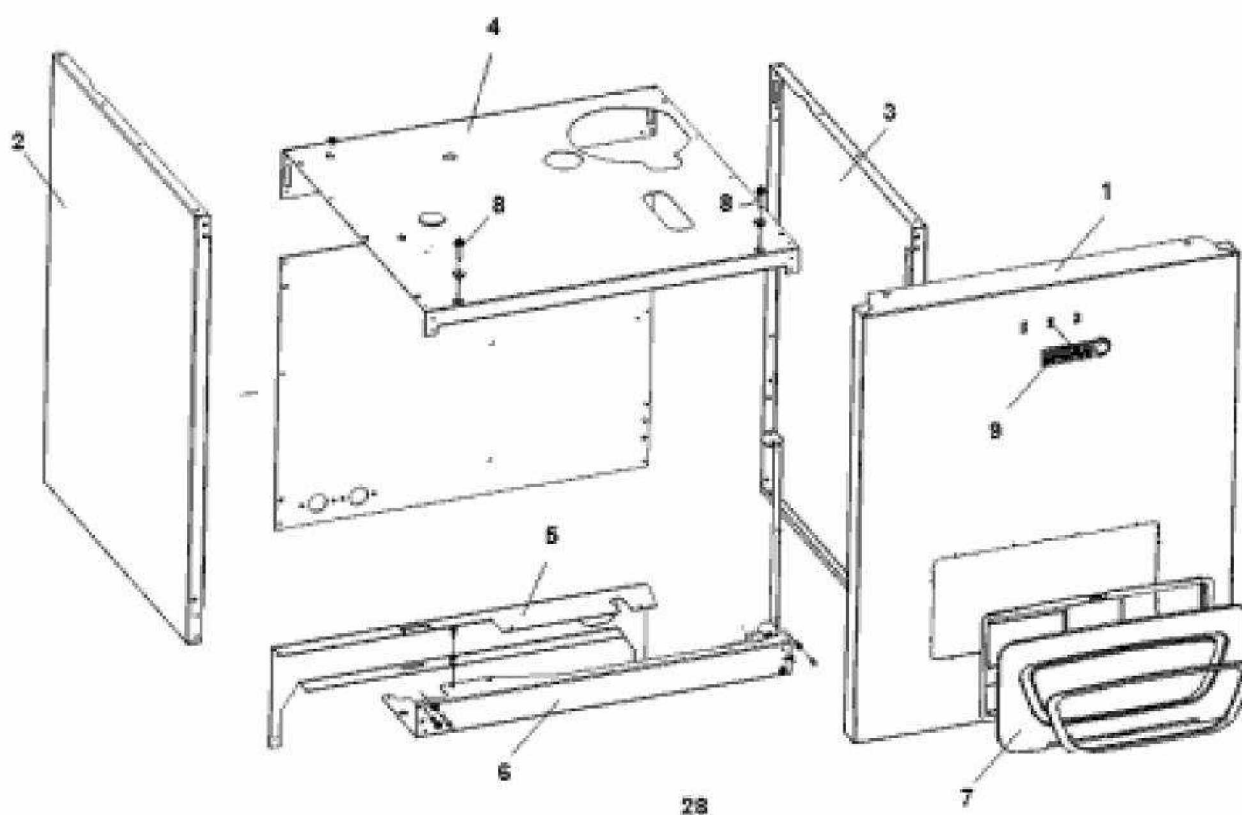

BBS Evo H

BBS EVO 15 H - BBS EVO 20 H - BBS EVO 28

Réf.	Référenc	Description	Qté	Tarif	Substitut	Tarif Sub.	Remarques
1	7640852	Façade d'habillage	0	117,00 €			
2	7640853	Panneau latéral d'habillage gauche	0	83,60 €			
3	7640854	Panneau latéral d'habillage droit	0	83,60 €			
4	7640855	Couvercle d'habillage supérieur	0	76,40 €			
5	7640856	Traverse	0	35,30 €			
6	7640857	Traverse boitier de régulation	0	46,50 €			
7	7633368	FACADE HABILLAGE REGULATION	0	37,00 €			
8	7633369	VIS DE FERMETURE POUR FACADI	0	10,00 €			
9	SRN68779	LOGO BROTJE	0	5,10 €