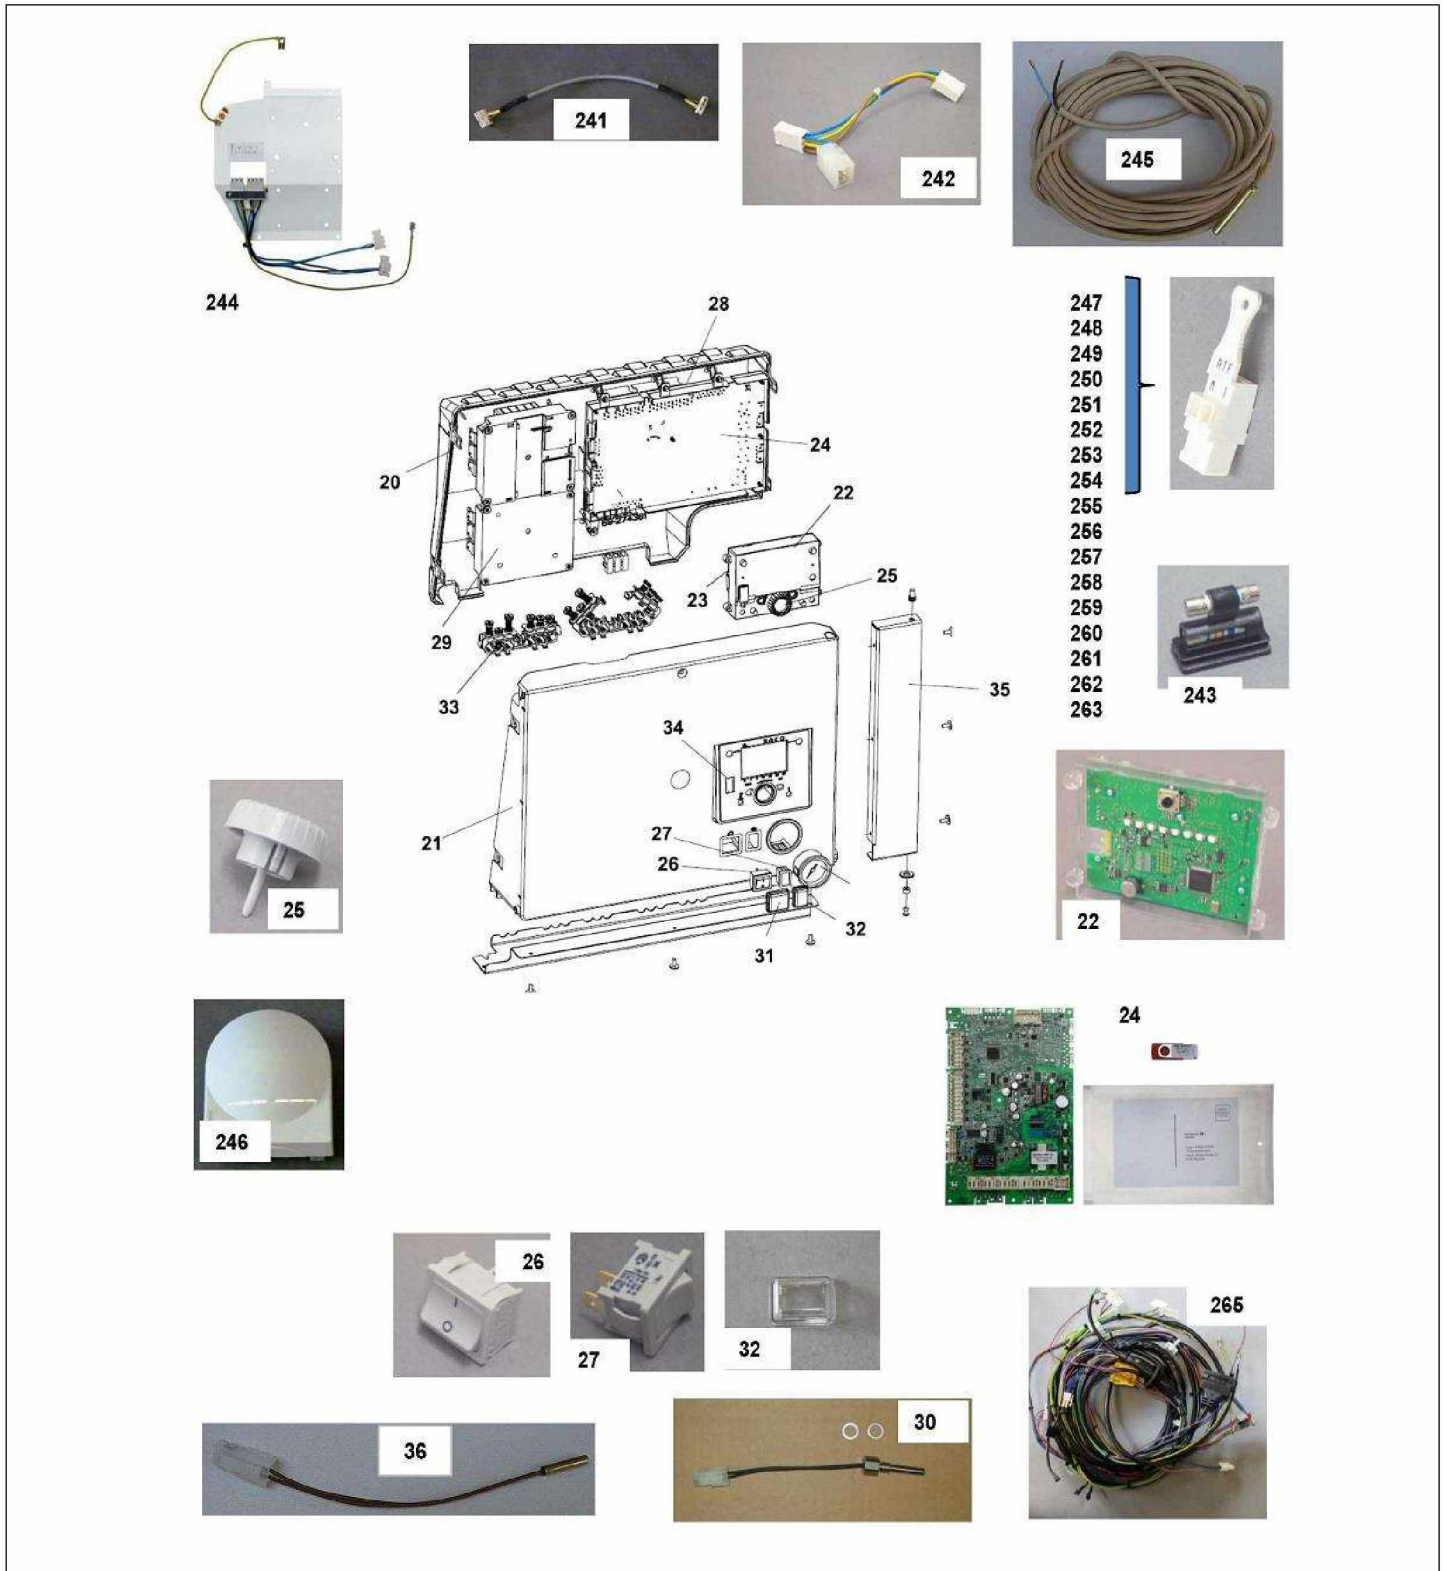

Réf.	Référenc	Description	Qté	Tarif	Substitut	Tarif Sub.	Remarques
0	SRN63587	CORDON DE MAINTIEN BOX DE RE	1	9,20 €			
0	SRN63593	FUSIBLE AVEC SUPPORT	1	5,50 €			
0	SRN64746	CONNECTEUR MELANGEUR 4 POL	1	7,60 €			
0	SRN95339	MANOMETRE CPLT WGB 35	1	31,20 €			
20	SRN63585	COUVERCLE REGULATION	1	24,60 €			
21	7640860	Façade avant du boîtier régulation	1	32,50 €			
22	SRN81154	DISPLAY/AFFICHEUR UNIVERSEL	1	166,00 €			
23	7308195	CARENAGE PLATINE LMS	1	16,60 €			
24	7638300	Kit circuit imprimé LMS 15	1	443,00 €			
25	SRN62743	BOUTON ROTATIF UNITE CDE ISR	1	5,40 €			
26	SRN62740	COMMUTATEUR	1	6,60 €			
27	SRN62745	BOUTON POUSSOIR	1	8,10 €			
28	SRN68148	CARTER PLATINE	1	17,00 €			
29	SRN62756	MODULE D'EXTENSION AVS75.390	1	595,00 €			
30	SRN98656	SONDE CHAUDIERE QAK36 HAUTE	1	24,60 €			
31	7306502	INTERRUPTEUR PRINCIPAL	1	2,20 €			
32	7306503	PROTECTION BOUTON REINITIALIS	1	9,10 €			
33	7633376	SERRE CABLES 6 VOIES	1	12,00 €			
34	SRN68823	BOUCHON CAOUTCHOUC CONNEC	1	3,20 €			
35	7640859	Carénage coté droit boîtier de régulati	1	29,00 €			
36	SRN97281	SONDE QAL 36	1	11,20 €			
241	SRN68147	CABLE BUS 250MM	1	11,00 €			
242	SRN62757	ADAPTATEUR RESEAU MODULE E:	1	24,20 €			
244	7633379	MODULE BUS POUR LMS OCI OCI3	1	113,00 €			
245	SRN97283	SONDE BALLON 6m	1	89,00 €			
246	SRN69194	SONDE EXTERIEUR QAC34	1	22,20 €			
247	SRN68153	CONNECTEUR H1	1	5,00 €			
248	SRN68151	CONNECTEUR H4	1	5,00 €			
249	SRN68150	CONNECTEUR H5	1	5,00 €			
250	SRN68156	CONNECTEUR H6	1	5,00 €			
251	SRN68152	CONNECTEUR UH	1	5,00 €			
252	SRN62749	CONNECTEUR POUR SONDE EXTE	1	8,10 €			
253	SRN67139	DOUILLE RAST5 02K09 BX1	1	4,10 €			
254	SRN67138	DOUILLE RAST5 02K09 BX2	1	4,10 €			
255	7633377	CONNECTEUR ENTREE BX3	1	1,25 €			
256	SRN62750	CONNECTEUR SONDE E.F 2 POLES	1	5,10 €			
257	SRN62748	CONNECTEUR 2 POLES	1	5,10 €			
258	SRN62752	FICHE APPAREIL AMBIANT (RGT)	1	5,90 €			
259	SRN60349	FICHE BUS LPB	1	3,20 €			
260	SRN64137	FICHE CONNECTION P/REGUL.LML	1	16,40 €			
261	SRN80551	FICHE CONNECTION Qx2	1	7,70 €			
262	SRN64455	CONNECTEUR SORTIE 1, 3 POLES	1	6,80 €			
263	SRN68827	CONNECTEUR SECTEUR	1	5,30 €			
265	7640858	Faisceau de câbles	1	137,00 €