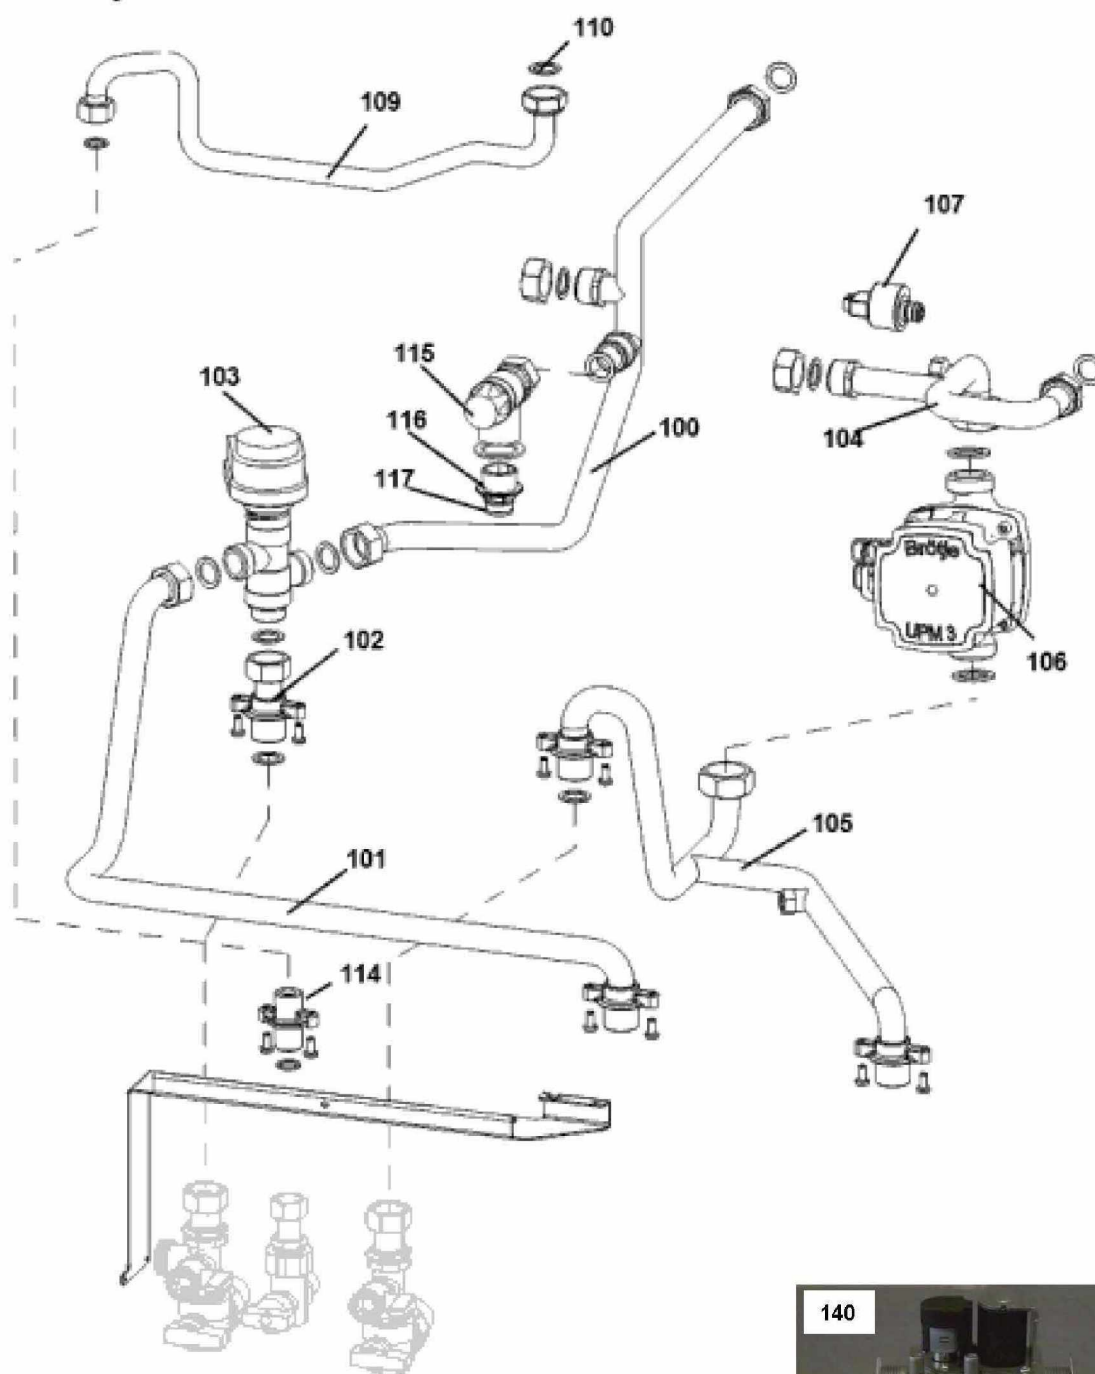

BBS Evo H

BBS EVO 15 H - BBS EVO 20 H - BBS EVO 28

145	SRN57756	SIPHON EAU CONDENS.A/TUBE CF	1	32,20 €
-----	----------	------------------------------	---	---------

BBS Evo H

BBS EVO 15 H - BBS EVO 20 H - BBS EVO 28

BBS Evo H

BBS EVO 15 H - BBS EVO 20 H - BBS EVO 28

Réf.	Référenc	Description	Qté	Tarif	Substitut	Tarif Sub.	Remarques
0	7311267	Clip de verrouillage pour pressostat ex	1	8,80 €			
0	SRN65899	JOINT VANNE GAZ	1	3,60 €			
0	7308222	VANNE GAZ SIEMENS VGE56	1	105,00 €			
0	7308220	ECROU VANNE GAZ	1	10,50 €			
100	7311380	Tube vanne 3 voies/ corps BBS EVO 15	1	41,60 €			BBS EVO 15
100	7311381	Tube vanne 3 voies/ corps BBS EVO 20	1	58,50 €			BBS EVO 20
101	SRN99249	TUYAUTERIE RACCORDS DEPART	1	56,50 €			BBS EVO 15
102	SRN60483	TUBULURE RACC.DEP.CHAUF.BBS	1	31,00 €			BBS EVO 15
103	SRN63569	VANNE 3 VOIES WBS/BBS.(vers.c)	1				
104	7311743	Tube pompe / corps BBS EVO 15/20 H	1	48,60 €			BBS EVO 15
104	7311744	Tube pompe / corps BBS EVO 28 H	1	48,60 €			BBS EVO 28
105	SRN99253	TUYAUTERIE RAC.RET.BBS2.15-2.2	1	75,90 €			BBS EVO 15
106	829922	Pompe UPM 2 15-70 ECM	1	383,00 €			
107	7308202	CAPTEUR DE PRESSION HYDRAUL	1	27,90 €			
109	7311745	Tube raccord gaz BBS EVO 15/20 H	1	34,90 €			BBS EVO 15
109	7311746	Tube raccord gaz BBS EVO 28 H	1	24,30 €			BBS EVO 28
110	SRN65898	JOINT TUYAU DE RACC. GAZ	1	3,50 €			
114	SRN98644	NIPPLE DOUBLE TUYAU RACCORC	1	18,80 €			
115	SRN97270	SOUPAPE SECURITE 3 BARS	1	21,90 €			
116	SRN99261	ENTONNOIR P/SOUPAPE SECURIT	1	21,40 €			
117	SRN99250	TUYAU FLEXIBLE P/EVAC.SOUPAP	1	16,40 €			