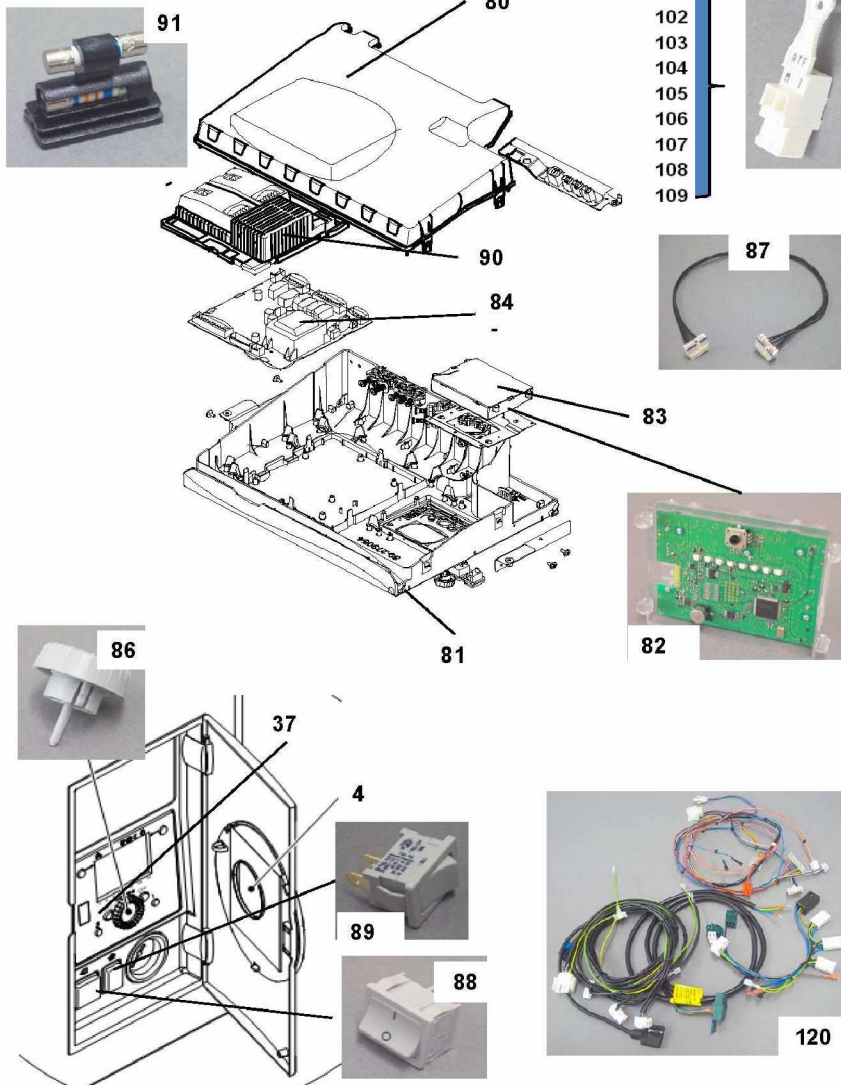

EcoTherm Plus WBS-22 E

A PARTIR DE JANVIER 2011

N° 2678	ACCESSOIRES CORPS DE CHAUFFE WBS- 22 E	XXXX
---------	--	------

WBS E

EcoTherm Kompakt WBS 22 E

Réf.	Référenc	Description	Qté	Tarif	Substitut	Tarif Sub.	Remarques
16	SRN98616	JEU DE JOINTS ECHANGEUR/BRUL	1	62,60 €			
26	SRN97223	FLEXIBLE SILICONE	1	7,70 €			
30a	SRN98634	CABLE D'ALLUMAGE WGB2.15/2.38	1	15,70 €			
63	SRN98656	SONDE CHAUDIERE QAK36 HAUTE	1	24,60 €			
64	SRN97281	SONDE QAL 36	1	11,20 €			
75	SRN66432	KIT ENTRETIEN WGB 15-38 KIT DE	1				
76	SRN66434	KIT ENTRETIEN WGB 15-38 KIT D'E	1				

EcoTherm Plus WBS-22 E

A PARTIR DE JANVIER 2011

N° 2676	ACCESSOIRES ELECTRIQUE WBS 22 E	XXXX
---------	---------------------------------	------

Accessories électrique

EcoTherm Kompakt WBS 22 E

Réf.	Référenc	Description	Qté	Tarif	Substitut	Tarif Sub.	Remarques
63	SRN98656	SONDE CHAUDIERE QAK36 HAUTE	1	24,60 €			
64	SRN97281	SONDE QAL 36	1	11,20 €			
80	SRN63585	COUVERCLE REGULATION	1	24,60 €			
81	SRN68137	PARTIE AVANT REGULATION	1	30,80 €			
82	SRN62742	DISPLAY/AFFICHEUR UNIVERSEL	1	166,00 €			
83	SRN68138	CARENAGE UNITE DE COMMANDE	1	10,90 €			
84	SRN69866	CARTE LMS 14 /WBS22E	1	350,00 €			
86	SRN62743	BOUTON ROTATIF UNITE CDE ISR	1	5,40 €			
87	SRN68147	CABLE BUS 250MM	1	11,00 €			
88	SRN62740	COMMUTATEUR	1	6,60 €			
89	SRN62745	BOUTON POUSSOIR	1	8,10 €			
90	SRN68148	CARTER PLATINE	1	17,00 €			
91	SRN63593	FUSIBLE AVEC SUPPORT	1	5,50 €			
101	SRN68153	CONNECTEUR H1	1	5,00 €			
102	SRN68151	CONNECTEUR H4	1	5,00 €			
103	SRN68150	CONNECTEUR H5	1	5,00 €			
104	SRN68156	CONNECTEUR H6	1	5,00 €			
105	SRN68152	CONNECTEUR UH	1	5,00 €			
106	SRN62749	CONNECTEUR POUR SONDE EXTE	1	8,10 €			
107	SRN67138	DOUILLE RAST5 02K09 BX2	1	4,10 €			
108	SRN67139	DOUILLE RAST5 02K09 BX1	1	4,10 €			
109	SRN62750	CONNECTEUR SONDE E.F 2 POLE	1	5,10 €			