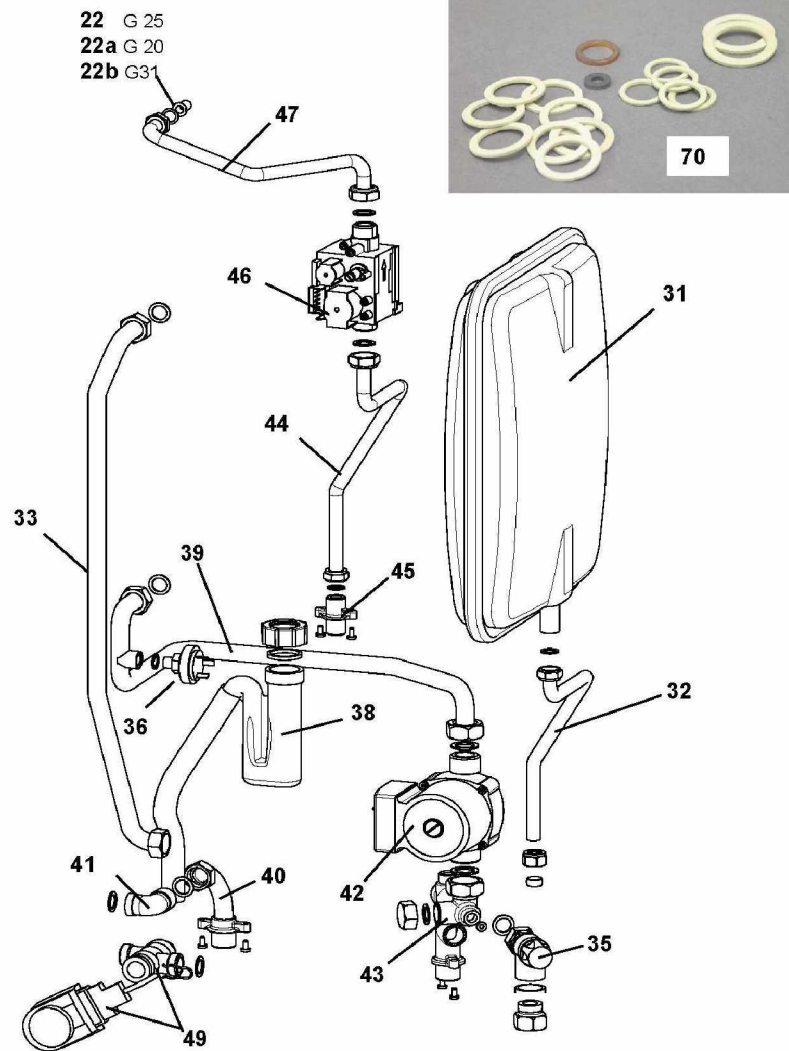

EcoTherm Plus WBS-22E

A PARTIR DE JANVIER 2011

N° 2679	TUYAUTERIES WBS 22 E	XXXX