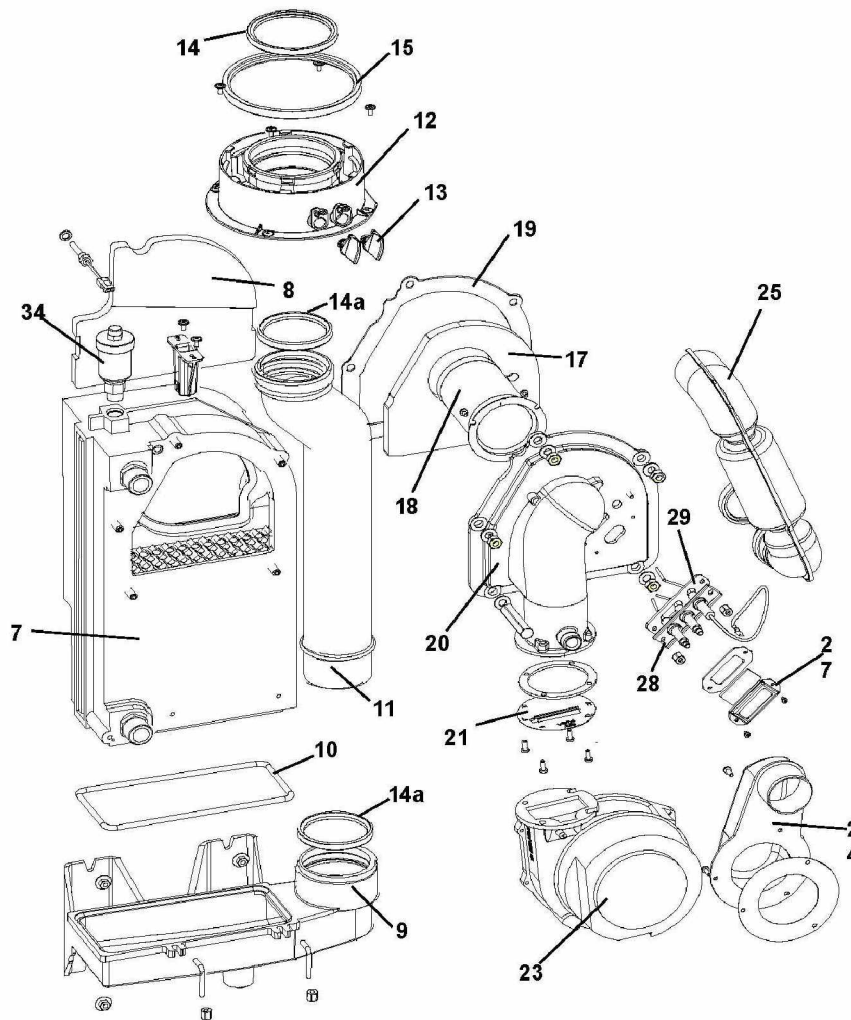

EcoTherm Plus WBS-22 E

A PARTIR DE JANVIER 2011

N° 2677	CORPS DE CHAUFFE WBS 22 E	XXXX