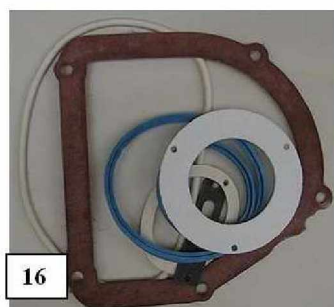

EcoTherm Plus WBS-22 E

A PARTIR DE JANVIER 2011

N° 2678	ACCESSOIRES CORPS DE CHAUFFE WBS- 22 E	XXXX
---------	--	------

WBS E

EcoTherm Kompakt WBS 22 E

Réf.	Référenc	Description	Qté	Tarif	Substitut	Tarif Sub.	Remarques
16	SRN98616	JEU DE JOINTS ECHANGEUR/BRUL	1	62,60 €			
26	SRN97223	FLEXIBLE SILICONE	1	7,70 €			
30a	SRN98634	CABLE D'ALLUMAGE WGB2.15/2.38	1	15,70 €			
63	SRN98656	SONDE CHAUDIERE QAK36 HAUTE	1	24,60 €			
64	SRN97281	SONDE QAL 36	1	11,20 €			
75	SRN66432	KIT ENTRETIEN WGB 15-38 KIT DE	1				
76	SRN66434	KIT ENTRETIEN WGB 15-38 KIT D'E	1				

EcoTherm Plus WBS-22 E

A PARTIR DE JANVIER 2011

N° 2676	ACCESSOIRES ELECTRIQUE WBS 22 E	XXXX
---------	---------------------------------	------

Accessories électrique

EcoTherm Kompakt WBS 22 E

Réf.	Référenc	Description	Qté	Tarif	Substitut	Tarif Sub.	Remarques
63	SRN98656	SONDE CHAUDIERE QAK36 HAUTE	1	24,60 €			
64	SRN97281	SONDE QAL 36	1	11,20 €			
80	SRN63585	COUVERCLE REGULATION	1	24,60 €			
81	SRN68137	PARTIE AVANT REGULATION	1	30,80 €			
82	SRN62742	DISPLAY/AFFICHEUR UNIVERSEL	1	166,00 €			
83	SRN68138	CARENAGE UNITE DE COMMANDE	1	10,90 €			
84	SRN69866	CARTE LMS 14 /WBS22E	1	350,00 €			
86	SRN62743	BOUTON ROTATIF UNITE CDE ISR	1	5,40 €			
87	SRN68147	CABLE BUS 250MM	1	11,00 €			
88	SRN62740	COMMUTATEUR	1	6,60 €			
89	SRN62745	BOUTON POUSSOIR	1	8,10 €			
90	SRN68148	CARTER PLATINE	1	17,00 €			
91	SRN63593	FUSIBLE AVEC SUPPORT	1	5,50 €			
101	SRN68153	CONNECTEUR H1	1	5,00 €			
102	SRN68151	CONNECTEUR H4	1	5,00 €			
103	SRN68150	CONNECTEUR H5	1	5,00 €			
104	SRN68156	CONNECTEUR H6	1	5,00 €			
105	SRN68152	CONNECTEUR UH	1	5,00 €			
106	SRN62749	CONNECTEUR POUR SONDE EXTE	1	8,10 €			
107	SRN67138	DOUILLE RAST5 02K09 BX2	1	4,10 €			
108	SRN67139	DOUILLE RAST5 02K09 BX1	1	4,10 €			
109	SRN62750	CONNECTEUR SONDE E.F 2 POLE	1	5,10 €			