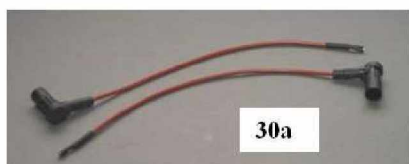

EcoTherm Plus WBS-22 E

A PARTIR DE JANVIER 2011

N° 2678	ACCESSOIRES CORPS DE CHAUFFE WBS- 22 E	XXXX
---------	--	------

WBS E

EcoTherm Kompakt WBS 22 E

Réf.	Référenc	Description	Qté	Tarif	Substitut	Tarif Sub.	Remarques
16	SRN98616	JEU DE JOINTS ECHANGEUR/BRUL	1	62,60 €			
26	SRN97223	FLEXIBLE SILICONE	1	7,70 €			
30a	SRN98634	CABLE D'ALLUMAGE WGB2.15/2.38	1	15,70 €			
63	SRN98656	SONDE CHAUDIERE QAK36 HAUTE	1	24,60 €			
64	SRN97281	SONDE QAL 36	1	11,20 €			
75	SRN66432	KIT ENTRETIEN WGB 15-38 KIT DE	1				
76	SRN66434	KIT ENTRETIEN WGB 15-38 KIT D'E	1				

EcoTherm Plus WBS-22 E

A PARTIR DE JANVIER 2011

N° 2676	ACCESSOIRES ELECTRIQUE WBS 22 E	XXXX
---------	---------------------------------	------

Accessories électrique

EcoTherm Kompakt WBS 22 E

Réf.	Référenc	Description	Qté	Tarif	Substitut	Tarif Sub.	Remarques
63	SRN98656	SONDE CHAUDIERE QAK36 HAUTE	1	24,60 €			
64	SRN97281	SONDE QAL 36	1	11,20 €			
80	SRN63585	COUVERCLE REGULATION	1	24,60 €			
81	SRN68137	PARTIE AVANT REGULATION	1	30,80 €			
82	SRN62742	DISPLAY/AFFICHEUR UNIVERSEL	1	166,00 €			
83	SRN68138	CARENAGE UNITE DE COMMANDE	1	10,90 €			
84	SRN69866	CARTE LMS 14 /WBS22E	1	350,00 €			
86	SRN62743	BOUTON ROTATIF UNITE CDE ISR	1	5,40 €			
87	SRN68147	CABLE BUS 250MM	1	11,00 €			
88	SRN62740	COMMUTATEUR	1	6,60 €			
89	SRN62745	BOUTON POUSSOIR	1	8,10 €			
90	SRN68148	CARTER PLATINE	1	17,00 €			
91	SRN63593	FUSIBLE AVEC SUPPORT	1	5,50 €			
101	SRN68153	CONNECTEUR H1	1	5,00 €			
102	SRN68151	CONNECTEUR H4	1	5,00 €			
103	SRN68150	CONNECTEUR H5	1	5,00 €			
104	SRN68156	CONNECTEUR H6	1	5,00 €			
105	SRN68152	CONNECTEUR UH	1	5,00 €			
106	SRN62749	CONNECTEUR POUR SONDE EXTE	1	8,10 €			
107	SRN67138	DOUILLE RAST5 02K09 BX2	1	4,10 €			
108	SRN67139	DOUILLE RAST5 02K09 BX1	1	4,10 €			
109	SRN62750	CONNECTEUR SONDE E.F 2 POLE	1	5,10 €			