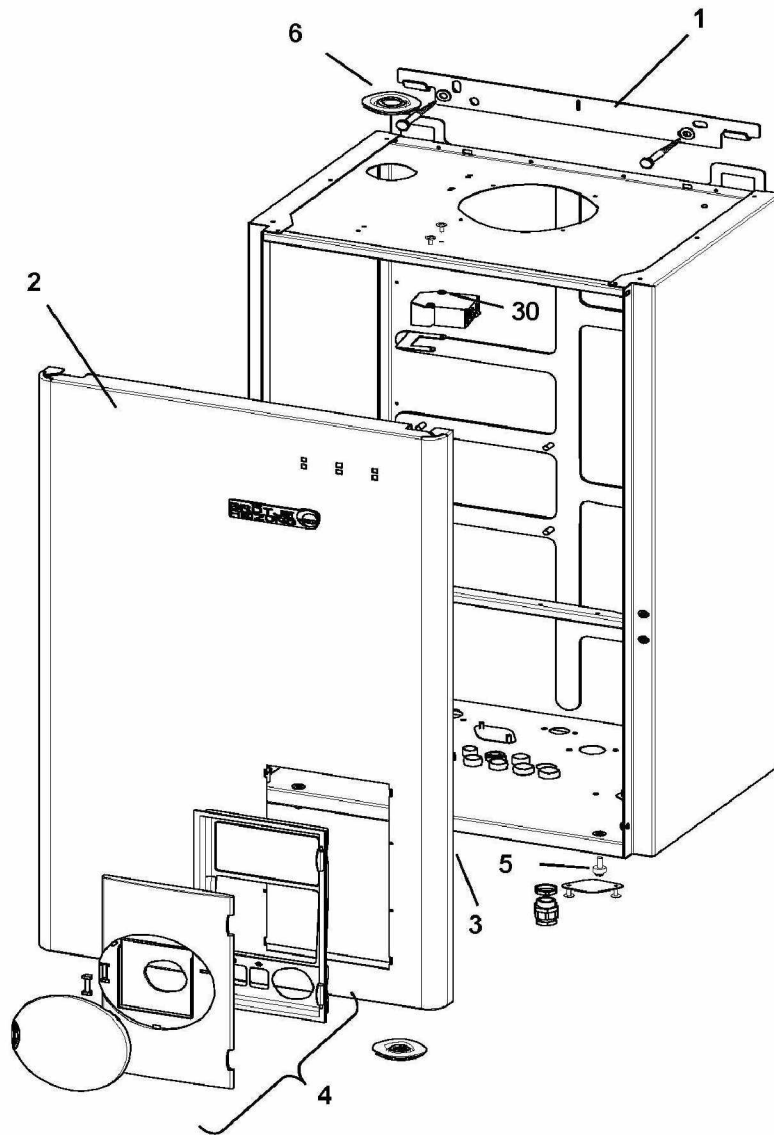

EcoTherm Plus WBS 22-27 E

A PARTIR DE JANVIER 2011

N° 2675

HABILLAGE WBS 22 E

XXXX

1

WBS 22 E - HABILLAGE 2675_Vue.xls

WBS E

EcoTherm Kompakt WBS 22 E

Réf.	Référenc	Description	Qté	Tarif	Substitut	Tarif Sub.	Remarques
1	SRN98607	BARRE ACCROCHAGE WGB2	1	25,60 €			
2	SRN63624	JAQUETTE AVANT WGB 15-70C	1	257,00 €			
3	SRN63625	ISOLATION JAQUETTE AV.P/WGB70	1	54,10 €			
5	SRN98611	FERMETURE DE PORTE AVANT	1	5,10 €			
6	SRN98631	JOINT PASSAGE P/PURGEUR AUTC	1	3,50 €