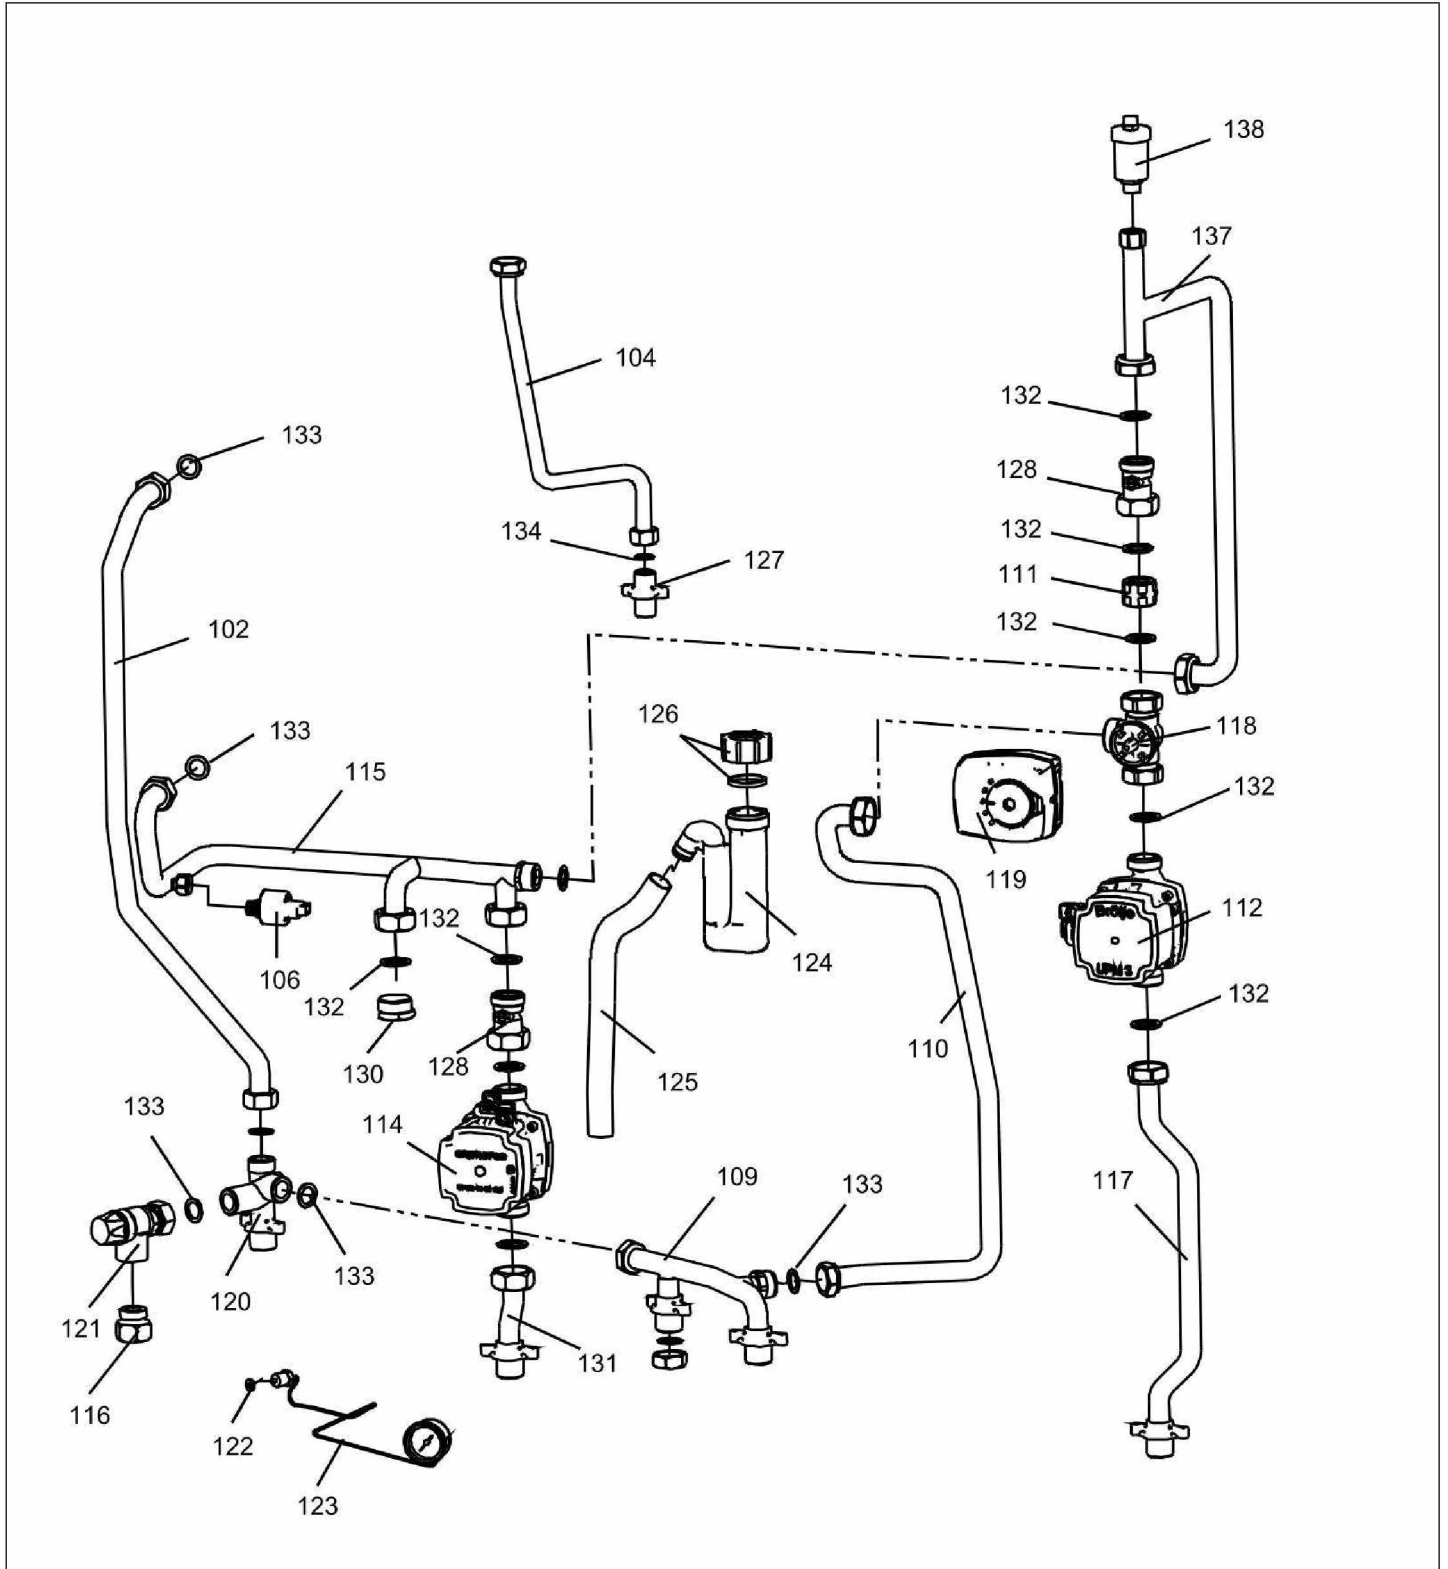

Réf.	Référence	Description	Qté	Tarif	Substitut	Tarif Sub.	Remarques
0	7658414	CABLE PWM 0,8M	1	30,30 €			
0	SRN68308	KIT DE JOINT	1	9,60 €			
0	7658413	CABLE POMPE 0,8M	1	36,10 €			
0	SRN97283	SONDE BALLON 6m	1	89,00 €			
100	7653828	TUYAUX DE RACCORDEMENT	1	Nous consulter...			
101	SRN68312	TUYAU DE RACCORDEMENT DEPA	1	53,10 €			
102	SRN68313	BOUCHON 1"LAITON	1	5,80 €			
103	7653830	TUYAU RETOUR BGB 15-28	1	Nous consulter...			
103	7715132	TUYAU RETOUR BGB 38	1	Nous consulter...			
104	7308202	CAPTEUR DE PRESSION HYDRAUL	1	27,90 €			
105	7677277	ROBINET DE VIDANGE 3/8"	1	12,40 €			
106	SRN98866	CLAPET ANTI RETOUR CHAUFFAG	1	60,00 €			
107	7668885	POMPE HYBRID UPM3 15-70-130 MI	1	460,00 €			
108	SRN68316	TUYAU DE RETOUR	1	34,70 €			
109	SRN68317	BOUCHON DE PURGE	1	4,10 €			
110	SRN68318	TUYAU DE RETOUR 2.CIRCUIT DE	1	39,50 €			
111	7653832	TUYAU RACCORDEMENT GAZ BGE	1	Nous consulter...			
111	7715133	TUYAU RACCORDEMENT GAZ BGE	1	Nous consulter...			
112	SRN68320	TUBE A GAZ/BRULEUR BGB15/20	1	12,40 €			
112	SRN68321	TUBE A GAZ/BRULEUR BGB 28	1	11,80 €			
113	7308222	VANNE GAZ SIEMENS VGE56	1	105,00 €			
114	7653833	CONDUIT DE PURGE BGB 15-28	1	Nous consulter...			
115	SRN68324	EQUERRE 3/8"	1	11,00 €			
116	SRN54185	PURGEUR AUTOMATIQUE 3/8 10B	1	21,80 €			
117	7308220	ECROU VANNE GAZ	1	10,50 €			
130	7773710	ISOLATION POUR SET DE SECURIT	1	Nous consulter...			
131	SRN53947	SOUPAPE DE SECURITE A MEMBR	1	27,50 €			
132	7773711	MANOMETRE	1	Nous consulter...			
133	SRN53949	PURGEUR AUTOMATIQUE	1	61,00 €			
134	7311335	PIECE DE RACCORDEMENT CANAI	1	33,50 €			
140	SRN68327	EQUERRE 1" EN WVS 25	1	22,70 €			
141	SRN68348	EQUERRE 3/4" EN WVS 25	1	24,60 €			
150	SRN68349	EQUERRE 1" A ECROU CHAPEAU	1	32,20 €			
151	SRN68350	ELEMENT D'INSERTION R3/4"X1"	1	18,10 €			
152	SRN68351	EQUERRE 1" AVEC 2 ECROUS CHA	1	26,80 €			
153	SRN98866	CLAPET ANTI RETOUR CHAUFFAG	1	60,00 €			
154	7668885	POMPE HYBRID UPM3 15-70-130 MI	1	460,00 €			
156	SRN68409	JEU DE JOINTS LPS-U 25	1	9,80 €			
160	SRN68349	EQUERRE 1" A ECROU CHAPEAU	1	32,20 €			
161	587419	COUDE 1" + VANNE DE VIDANGE 3,	1	Nous consulter...			
162	SRN68351	EQUERRE 1" AVEC 2 ECROUS CHA	1	26,80 €			
163	SRN68409	JEU DE JOINTS LPS-U 25	1	9,80 €			
164	SRN98866	CLAPET ANTI RETOUR CHAUFFAG	1	60,00 €			
165	7668885	POMPE HYBRID UPM3 15-70-130 MI	1	460,00 €			
167	7677904	FLEXIBLE ANNELE ISOLE 1"X1300/	1	Nous consulter...			
168	7677905	FLEXIBLE ANNELE ISOLE 1"X1040/	1	Nous consulter...			
170	SRN99901	VANNE DEPART P/WGB 2.15	1	48,70 €			
171	SRN99902	ROBINET SPHERIQUE1 1/4"P/RETC	1	62,30 €			
172	SRN99900	ROBINET SPHERIQUE P/RAC.GAZ	1	92,00 €