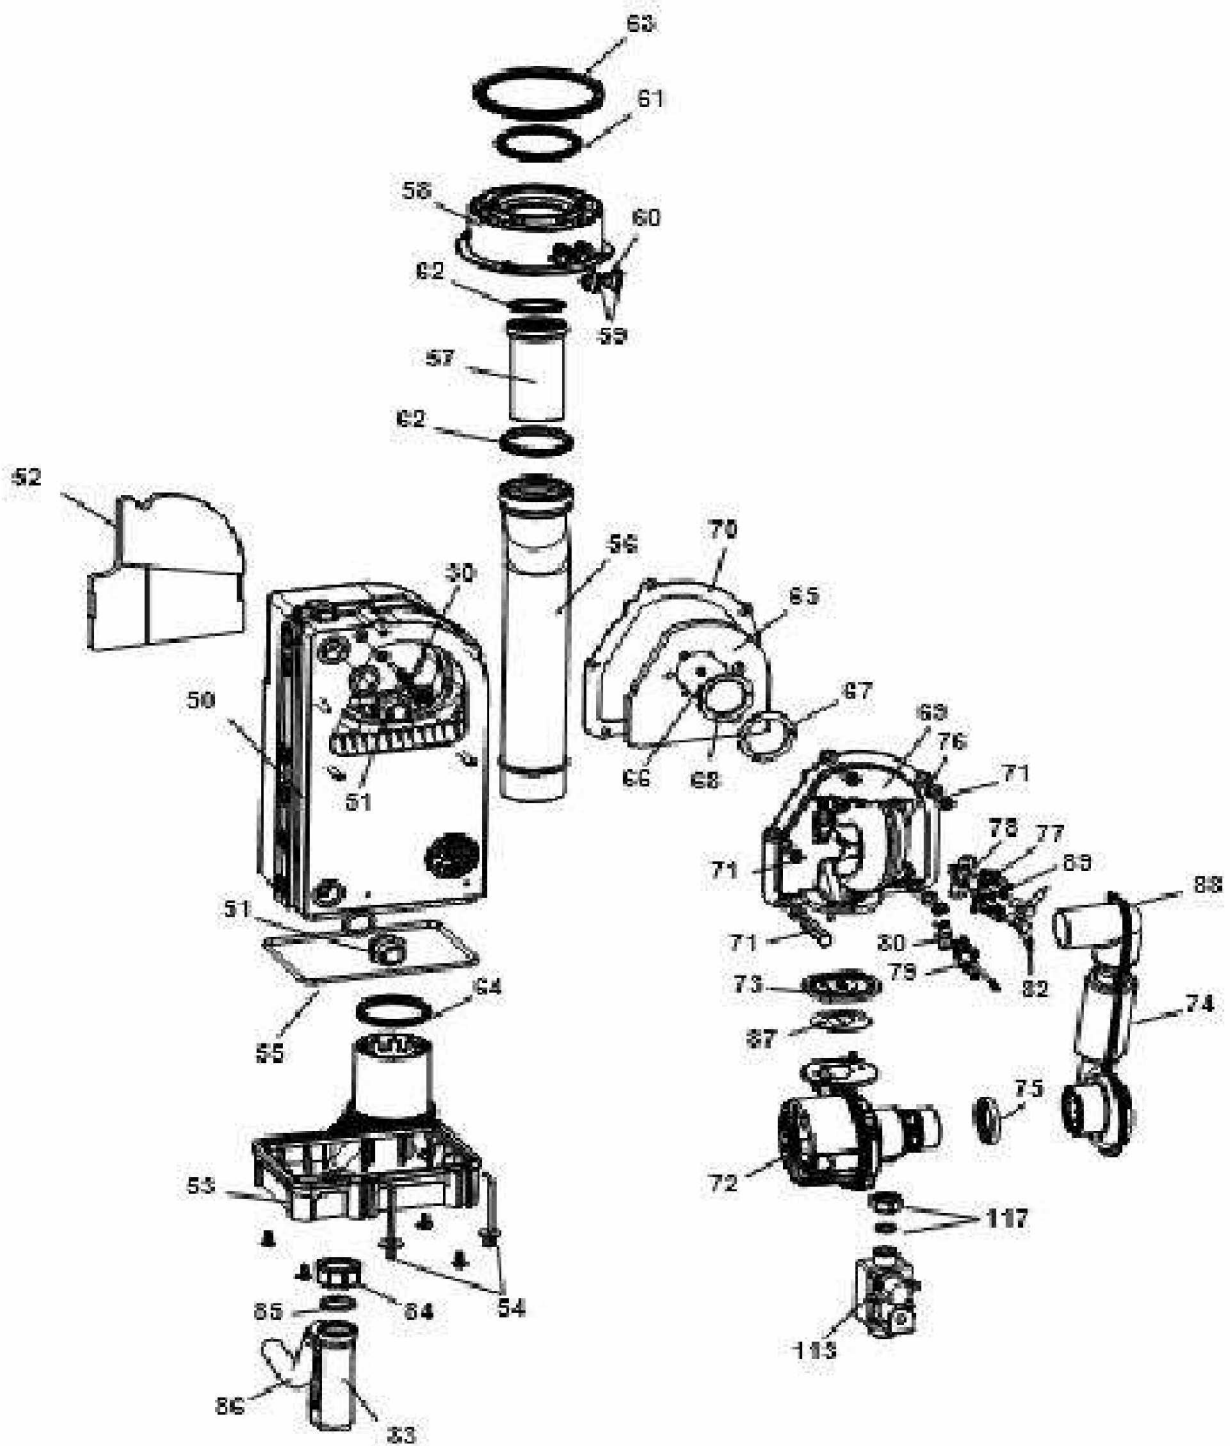

Réf.	Référence	Description	Qté	Tarif	Substitut	Tarif Sub.	Remarques
0	7695405	VIS SANS TETE M8X35	1	29,80 €			
0	7311351	Raccord retour Corps de chauffe	1	9,50 €			
0	7311750	JEU DE JOINTS ECH CHALEUR/BRI	1	40,00 €			
0	7630553	SET DE JOINTS EVO 15-28	1	89,30 €			
0	7630554	KIT MAINTENANCE BBK EVO	1	157,00 €			
50	7314144	ECHANGEUR 15/20KW	1	585,00 €			
30	SRN98656	SONDE CHAUDIERE QAK36 HAUTE	1	24,60 €			
50	822299	Corps de chauffe BBS EVO 28 H	1	505,00 €			
50	SRN73067	ECHANGEUR 28/38KW	1	718,00 €			
51	7624592	RACCORDS ECHANG A/R AVEC JO	1	9,00 €			
52	SRN98667	PLAQUE ISOLATION ECHANGEUR	1	19,60 €			
53	7640866	Bac collecteur eau de condensation B	1	Nous consulter...			
53	7640865	Bac collecteur eau de condensation B	1	62,50 €			
54	7311782	Crochet de fixation pour bac collecteu	1	11,30 €			
55	SRN60947	JOINT P/BAC CONDENSAT.WBS22C	1	8,10 €			
55	7306461	JOINT BAC COLLECT BBS EVO 28 H	1	11,70 €			
56	SRN98614	TUYAU EVACUATION GAZ DE FUMI	1	50,60 €			
57	SRN68421	CONDUITE DE SORTIE DES GAZ	1	Nous consulter...			
58	SRN99823	ADAPTATEUR CONDUIT FUMEEES	1	196,00 €			
59	SRN99824	BOUCHON RACCORD FUMEE	1	7,90 €			
60	SRN65766	JOINT O-RING OUVERTURE DE ME	1	4,40 €			
61	SRN99825	JOINT LEVRE 80mm	1	17,50 €			
62	SRN97219	JOINT A LEVRES RD 70	1	14,60 €			
63	SRN99826	JOINT LEVRE 125mm	1	22,60 €			
64	7640861	Joint à lèvres inf, 70 mm	1	16,40 €			
65	7308243	PLAQUE ISOL BRULEUR WGB 15-28	1	18,20 €			
66	7308240	TUBE BRULEUR WGB 15/20	1	35,60 €			
66	7308239	TUBE BRULEUR BBS EVO 28 H	1	35,60 €			
66	7714238	TUBE BRULEUR BGB EVO i 38	1	Nous consulter...			
67	7308242	JOINT TUBE BRULEUR INOX	1	10,90 €			
68	SRN66431	KIT DE VIS POUR TUBE BRULEUR	1	8,80 €			
69	7311751	COUVERCLE BRULEUR WGB 15-28	1	129,00 €			
70	SRN99842	JOINT BRULEUR POUR BBS	1	21,60 €			
71	SRN66985	KIT ECROUS AVEC RODELLES EN I	1	4,50 €			
72	7308197	VENTILATEUR NRG77	1	200,00 €			
72	7714239	VENTILATEUR NRG77 BGB EVO i 38	1	Nous consulter...			
73	7308192	DIAPHRAGME + JT VENTILATEUR /	1	12,40 €			
74	7308193	TUBE ASPIRATION AIR WGB 15/20	1	19,10 €			
74	7312264	TUBE ASPIRATION AIR BBS EVO 28	1	19,40 €			
75	SRN68769	JOINT TUYAU ASPIRATION	1	4,30 €			
76	SRN97233	VERRE VISEUR POUR WSS/WTS/W	1	25,80 €			
77	7658431	Electr.allumage WGB15 28 EVO G	1	25,80 €			
78	SRN64663	JOINT BLOC ALLUMAGE	1	9,20 €			
79	7308196	ELECTRODE IONISATION GN	1	35,00 €			
80	7308241	JOINT ELECTRODE IONISATION	1	11,10 €			
82	SRN98634	CABLE D'ALLUMAGE WGB2.15/2.38	1	15,70 €			
83	SRN57756	SIPHON EAU CONDENS.A/TUBE CF	1	32,20 €			
84	SRN63906	ECROU-RACCORD AVEC JOINT P/€	1	4,00 €			
85	627085	JOINT POUR SIPHON EAU DE CONI	1	5,20 €