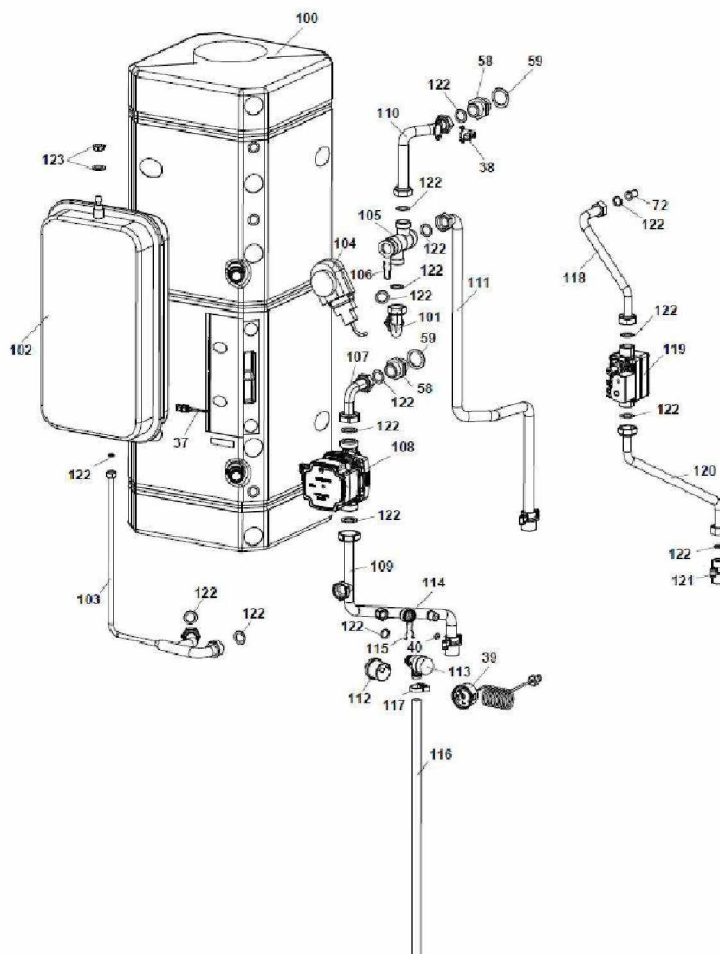

Réf.	Référenc	Description	Qté	Tarif	Substitut	Tarif Sub.	Remarques
37	SRN97281	SONDE QAL 36	1	11,20 €			
38	7306510	LIMITEUR TEMPERATURE	1	12,20 €			
40	SRN73064	MANOMETRE	1	Nous consulter...			
39	SRN82228	MANOMETRE	1	9,80 €			
59	7311351	Raccord retour Corps de chauffe	1	9,50 €			
72	SRN98625	INJECTEUR BBS 2.20 G.N 6,00mm	1	20,00 €			
72	SRN98626	INJECTEUR BBS 2.20 G.N 5,40mm	1	22,50 €			
100	7695397	BALLON 45 LITRES	1	888,00 €			
101	7695398	COUDE	1	19,40 €			
102	7308221	VASE D'EXPANSION	1	70,70 €			
103	7695399	TUYAU RACCORD VASE-CHAUFFA	1	46,60 €			
104	7633382	MOTEUR DISTRIBUTION 3V/CLIP	1	58,10 €			
105	7633383	VANNE 3 VOIES	1	115,00 €			
106	7310998	CLIP	1	14,10 €			
107	7695263	TUYAU AU DESSUS POMPE	1	20,10 €			
108	7638299	POMPE UPS 15-50 WHBS 14-22	1	219,00 €			
109	7695391	TUYAU DESSOUS POMPE	1	77,00 €			
110	7695392	TUYAU DEPART	1	26,80 €			
111	7695401	TUYAU RETOUR	1	47,10 €			
112	7306473	CONTROLEUR DE PRESSION D'EAU	1	26,50 €			
113	7310437	SOUPAPE	1	13,70 €			
115	7668812	CLIP SOUPAPE	1	6,50 €			
116	7640908	TUYAU DE VIDANGE	1	22,30 €			
117	7640909	PINCE /TUYAU DE VIDANGE	1	11,20 €			
118	7695394	TUYAU GAZ DESSUS VANNE GAZ	1	24,30 €			
119	SRN82217	VALVE A GAZ	1	76,40 €			
120	7695403	TUYAU GAZ DESSOUS VANNE GAZ	1	28,90 €			
121	SRN98644	NIPPLE DOUBLE TUYAU RACCORC	1	18,80 €			
122	7695396	KIT JOINT WHB-K	1	17,80 €