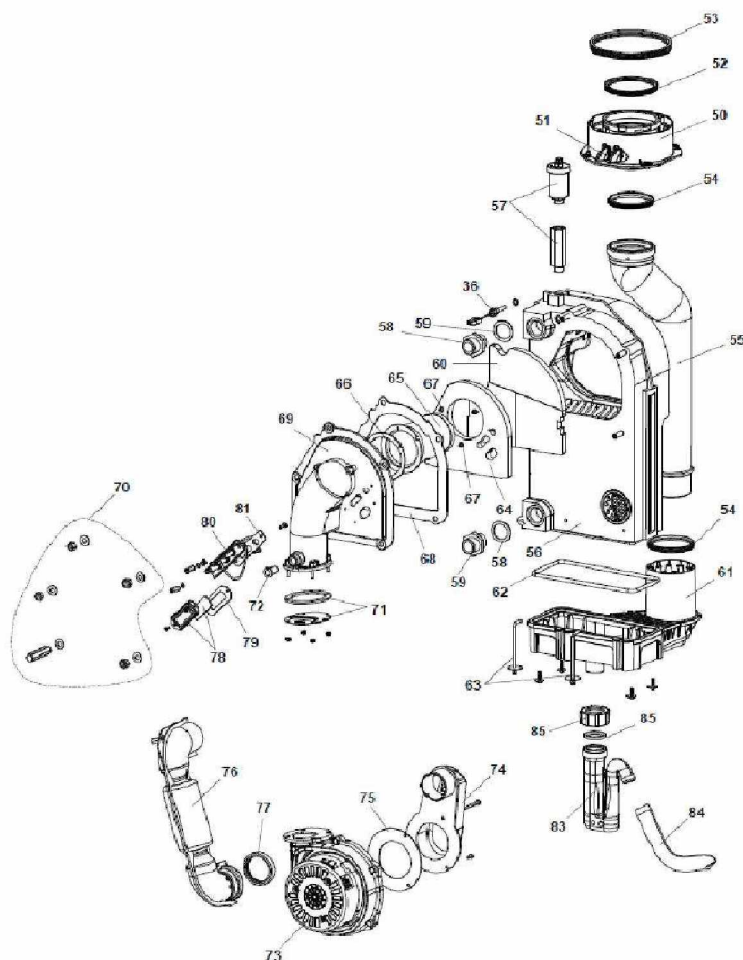

Réf.	Référenc	Description	Qté	Tarif	Substitut	Tarif Sub.	Remarques
0	7306486	Passe-joint pour valve SV	1	9,70 €			
0	SRN69194	SONDE EXTERIEUR QAC34	1	22,20 €			
0	7695260	CABLAGE CIRCULATEUR 230V	1	27,60 €			
0	7695261	CABLAGE CIRCULATEUR PWM	1	21,50 €			
1	SRN98607	BARRE ACCROCHAGE WGB2	1	25,60 €			
2	7689545	FACADE AVANT AVEC ISOLATION \	1	139,00 €			
3	SRN68779	LOGO BROTJE	1	5,10 €			
4	7638285	VOLET DE CONTRÔLE CPL	1	42,40 €			
5	SRN98611	FERMETURE DE PORTE AVANT	1	5,10 €			
6	SRN98631	JOINT PASSAGE P/PURGEUR AUTC	1	3,50 €			
7	7306456	PASSE CABLE 44/58/16	1	9,30 €			
8	7306457	POCHETTE DE BOUCHONS	1	9,50 €			
20	7306488	Coffret de régulation sans composant	1	28,00 €			
21	7306489	Recouvrement coffret de régulation cc	1	23,60 €			
22	7306490	Recouvrement raccord secteur	1	10,70 €			
23	7306491	Vis coffret de régulation M3,5x35	1	8,80 €			
24	7689531	PLATINE WHB-K 22/24	1	172,00 €			
25	SRN62022	COMMUTATEUR POUSSOIR M/A P/	1	13,50 €			
26	7306493	Interrupteur circuit de chauffe (y comp	1	12,50 €			
27	620239	Bouton-poussoir de déverrouillage	1	9,50 €			
28	7306502	INTERRUPTEUR PRINCIPAL	1	2,20 €			
29	7306503	PROTECTION BOUTON REINITIALIS	1	9,10 €			
30	7306504	Bouton rotatif	1	9,30 €			
31	7306505	Joint torique pour bouton rotatif	1	8,80 €			
32	7306506	Fusible 2 A	1	8,70 €			
33	7689546	FAISCEAU CABLAGE + CONNECTE	1	179,00 €			
34	SRN98659	VISSERIE AVEC CONTRE-ECROU F	1	4,80 €			
34	SRN98664	VISSERIE AVEC CONTRE-ECROU F	1	7,10 €			
34	SRN98665	VISSERIE AVEC CONTRE-ECROU F	1	5,30 €			
35	7689547	SERRE CABLES (X2)	1	9,90 €			
39	SRN82228	MANOMETRE	1	9,80 €			
40	SRN73064	MANOMETRE	1	Nous consulter...			
82	SRN97278	TRANSFORMATEUR ALLUMAGE	1				