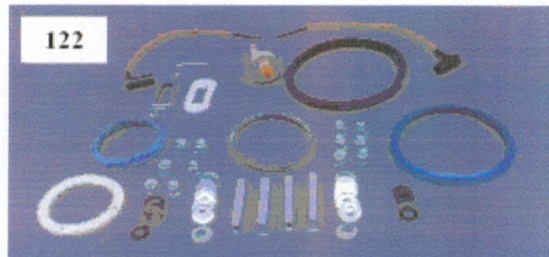

ACCESSOIRES CORPS DE CHAUFFE

EcoTherm Plus WGB-K

A PARTIR DE JANVIER 2011

N° 2673

ACCESSOIRES CORPS DE CHAUFFE WGB-K 20 E

XXXX

ACCESSOIRES ELECTRIQUE

EcoTherm Plus WGB-K 20 E