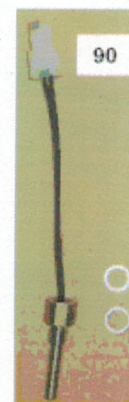

ACCESSOIRES CORPS DE CHAUFFE

EcoTherm Plus WGB-K

A PARTIR DE JANVIER 2011

N° 2673

ACCESSOIRES CORPS DE CHAUFFE WGB-K 20 E

XXXX

ACCESSOIRES ELECTRIQUE

EcoTherm Plus WGB-K 20 E