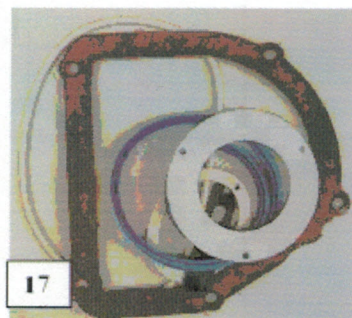

ACCESSOIRES CORPS DE CHAUFFE

EcoTherm Plus WGB-K

A PARTIR DE JANVIER 2011

N° 2673

ACCESSOIRES CORPS DE CHAUFFE WGB-K 20 E

XXXX

ACCESSOIRES ELECTRIQUE

EcoTherm Plus WGB-K 20 E