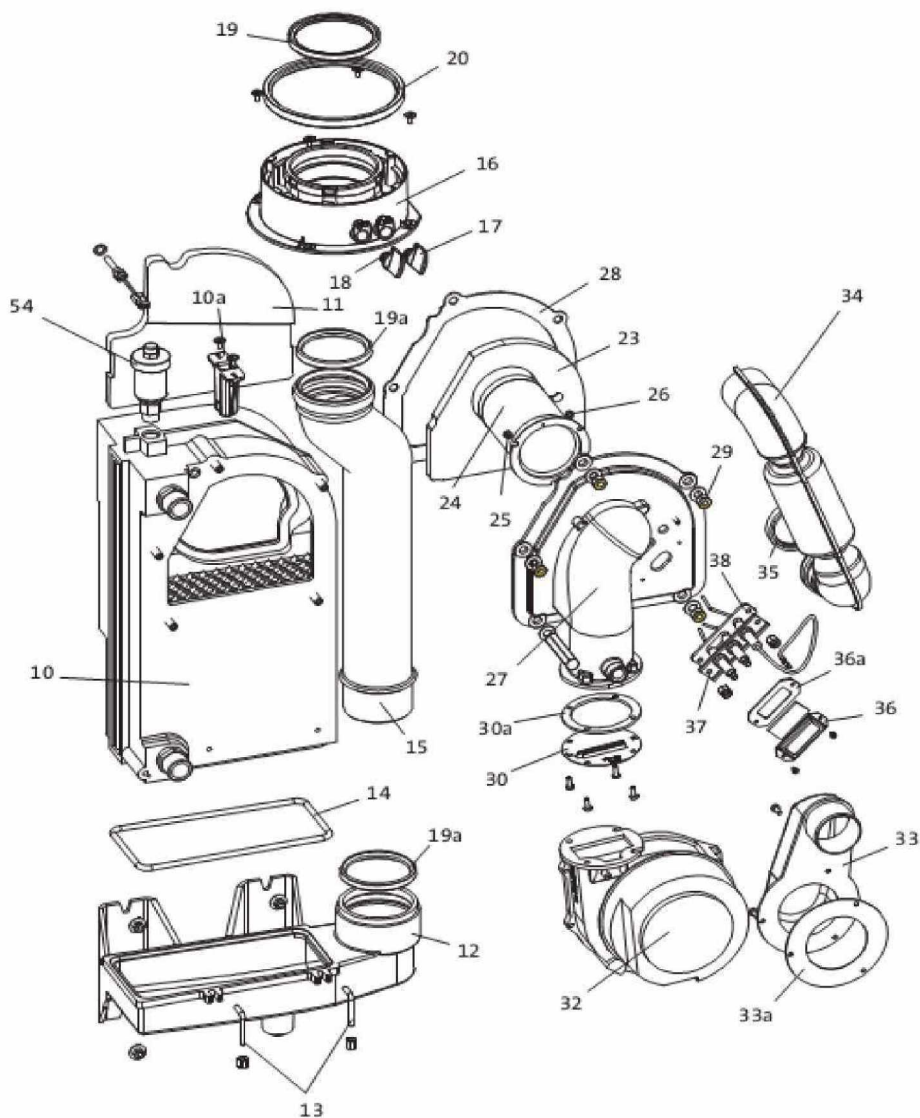

EcoTherm Plus WGB-S

A PARTIR DE JANVIER 2011

	CORPS DE CHAUFFE WGB-S	XXXX

1

CORPS DE CHAUFFE WGB-S_Vue