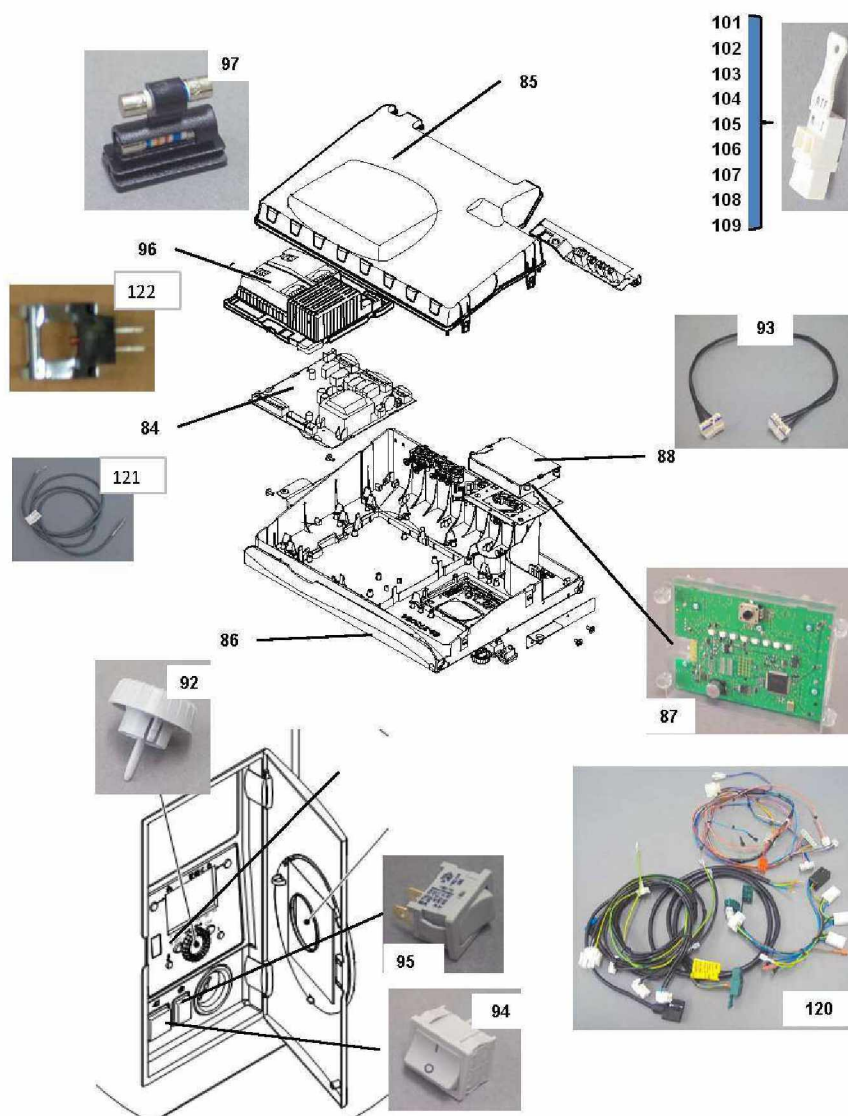

EcoTherm Plus WGB-S

A PARTIR DE JANVIER 2011

	<b>ACCESSOIRES CORPS DE CHAUFFE WGB-S</b>	<b>XXXX</b>
--	---	-------------

WGB-S E  
WGB-S 17/20 E

Réf.	Référenc	Description	Qté	Tarif	Substitut	Tarif Sub.	Remarques
130	SRN97223	FLEXIBLE SILICONE	1	7,70 €			
131	SRN98634	CABLE D'ALLUMAGE WGB2.15/2.38	1	15,70 €			
132	SRN66432	KIT ENTRETIEN WGB 15-38 KIT DE	1				
133	SRN66434	KIT ENTRETIEN WGB 15-38 KIT D'E.	1				
134	SRN98616	JEU DE JOINTS ECHANGEUR/BRUL	1	62,60 €			
135	SRN98656	SONDE CHAUDIERE QAK36 HAUTE	1	24,60 €			
136	SRN97281	SONDE QAL 36	1	11,20 €			
138	SRN98647	JEU DE JOINTS TUYAUTERIE	1	17,20 €			
139	SRN98224	JOINT	1	1,05 €			

EcoTherm Plus WGB-S

A PARTIR DE JANVIER 2011

ACCESSOIRES ELECTRIQUES WGB-S	XXXX
-------------------------------	------

1

ACCESSOIRES ELECTRIQUES WGB-S\_Vue

Réf.	Référenc	Description	Qté	Tarif	Substitut	Tarif Sub.	Remarques
84	SRN73081	LMS 14 POUR WGB - S	1	350,00 €			
85	SRN63585	COUVERCLE REGULATION	1	24,60 €			
86	SRN68137	PARTIE AVANT REGULATION	1	30,80 €			
87	SRN81154	DISPLAY/AFFICHEUR UNIVERSEL	1	166,00 €			
88	SRN68138	CARENAGE UNITE DE COMMANDE	1	10,90 €			
92	SRN62743	BOUTON ROTATIF UNITE CDE ISR	1	5,40 €			
93	SRN68147	CABLE BUS 250MM	1	11,00 €			
94	SRN62740	COMMUTATEUR	1	6,60 €			
95	SRN62745	BOUTON POUSSOIR	1	8,10 €			
96	SRN68148	CARTER PLATINE	1	17,00 €			
97	SRN63593	FUSIBLE AVEC SUPPORT	1	5,50 €			
101	SRN68153	CONNECTEUR H1	1	5,00 €			
102	SRN68151	CONNECTEUR H4	1	5,00 €			
103	SRN68150	CONNECTEUR H5	1	5,00 €			
104	SRN68156	CONNECTEUR H6	1	5,00 €			
105	SRN68152	CONNECTEUR UH	1	5,00 €			
106	SRN62749	CONNECTEUR POUR SONDE EXTE	1	8,10 €			
107	SRN67138	DOUILLE RAST5 02K09 BX2	1	4,10 €			
108	SRN67139	DOUILLE RAST5 02K09 BX1	1	4,10 €			
109	SRN62750	CONNECTEUR SONDE E.F 2 POLES	1	5,10 €			
120	SRN68365	FAISCEAU DE CABLES WGB - S	1	114,00 €			
121	SRN62711	SONDE SOLAIRE ISR	1	60,00 €			
122	SRN60288	SONDE EAU CHAUDE SANIT.QRA3I	1	150,00 €			