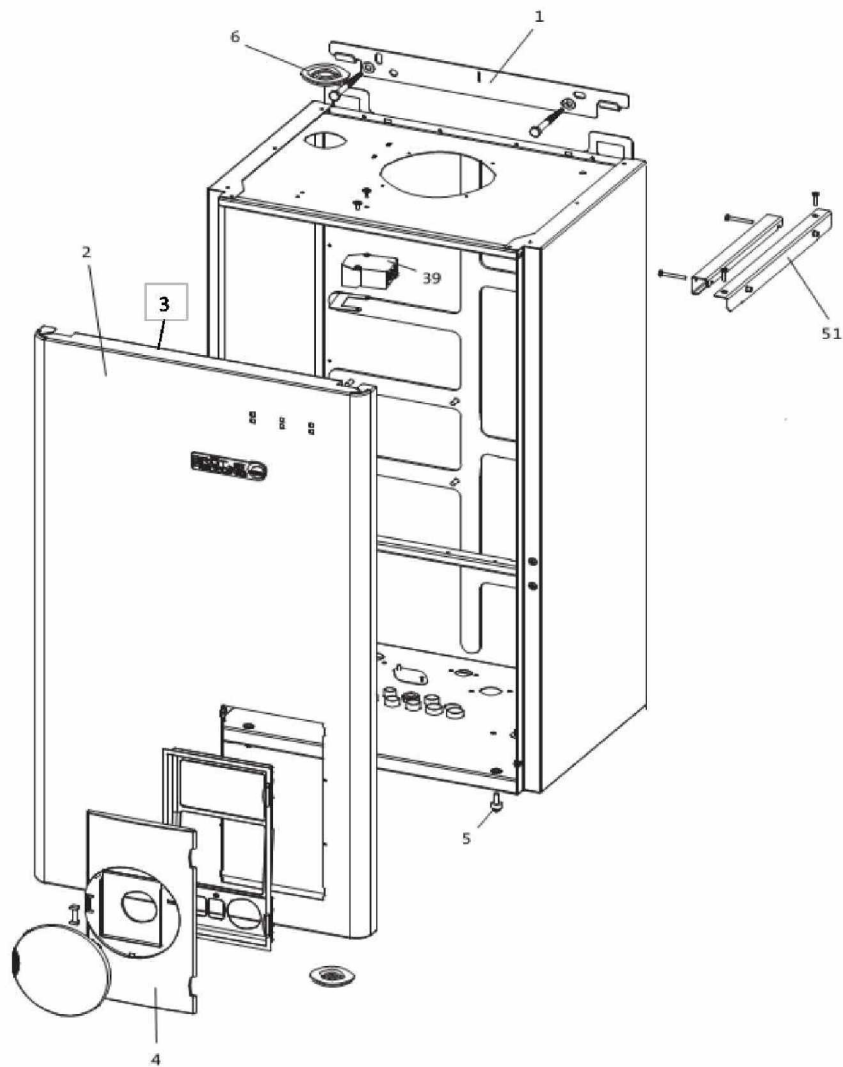

EcoTherm Plus WGB-S

A PARTIR DE JANVIER 2011

HABILLAGE		XXXX

1

HABILLAGE WGB-S_Vue