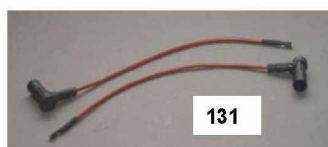

EcoTherm Plus WGB-S

A PARTIR DE JANVIER 2011

	<b>ACCESSOIRES CORPS DE CHAUFFE WGB-S</b>	<b>XXXX</b>
--	---	-------------

WGB-S E  
WGB-S 17/20 E

Réf.	Référenc	Description	Qté	Tarif	Substitut	Tarif Sub.	Remarques
130	SRN97223	FLEXIBLE SILICONE	1	7,70 €			
131	SRN98634	CABLE D'ALLUMAGE WGB2.15/2.38	1	15,70 €			
132	SRN66432	KIT ENTRETIEN WGB 15-38 KIT DE	1				
133	SRN66434	KIT ENTRETIEN WGB 15-38 KIT D'E.	1				
134	SRN98616	JEU DE JOINTS ECHANGEUR/BRUL	1	62,60 €			
135	SRN98656	SONDE CHAUDIERE QAK36 HAUTE	1	24,60 €			
136	SRN97281	SONDE QAL 36	1	11,20 €			
138	SRN98647	JEU DE JOINTS TUYAUTERIE	1	17,20 €			
139	SRN98224	JOINT	1	1,05 €			

EcoTherm Plus WGB-S

A PARTIR DE JANVIER 2011

ACCESSOIRES ELECTRIQUES WGB-S	XXXX
-------------------------------	------

1

ACCESSOIRES ELECTRIQUES WGB-S\_Vue

Réf.	Référenc	Description	Qté	Tarif	Substitut	Tarif Sub.	Remarques
84	SRN73081	LMS 14 POUR WGB - S	1	350,00 €			
85	SRN63585	COUVERCLE REGULATION	1	24,60 €			
86	SRN68137	PARTIE AVANT REGULATION	1	30,80 €			
87	SRN81154	DISPLAY/AFFICHEUR UNIVERSEL	1	166,00 €			
88	SRN68138	CARENAGE UNITE DE COMMANDE	1	10,90 €			
92	SRN62743	BOUTON ROTATIF UNITE CDE ISR	1	5,40 €			
93	SRN68147	CABLE BUS 250MM	1	11,00 €			
94	SRN62740	COMMUTATEUR	1	6,60 €			
95	SRN62745	BOUTON POUSSOIR	1	8,10 €			
96	SRN68148	CARTER PLATINE	1	17,00 €			
97	SRN63593	FUSIBLE AVEC SUPPORT	1	5,50 €			
101	SRN68153	CONNECTEUR H1	1	5,00 €			
102	SRN68151	CONNECTEUR H4	1	5,00 €			
103	SRN68150	CONNECTEUR H5	1	5,00 €			
104	SRN68156	CONNECTEUR H6	1	5,00 €			
105	SRN68152	CONNECTEUR UH	1	5,00 €			
106	SRN62749	CONNECTEUR POUR SONDE EXTE	1	8,10 €			
107	SRN67138	DOUILLE RAST5 02K09 BX2	1	4,10 €			
108	SRN67139	DOUILLE RAST5 02K09 BX1	1	4,10 €			
109	SRN62750	CONNECTEUR SONDE E.F 2 POLES	1	5,10 €			
120	SRN68365	FAISCEAU DE CABLES WGB - S	1	114,00 €			
121	SRN62711	SONDE SOLAIRE ISR	1	60,00 €			
122	SRN60288	SONDE EAU CHAUDE SANIT.QRA3I	1	150,00 €			