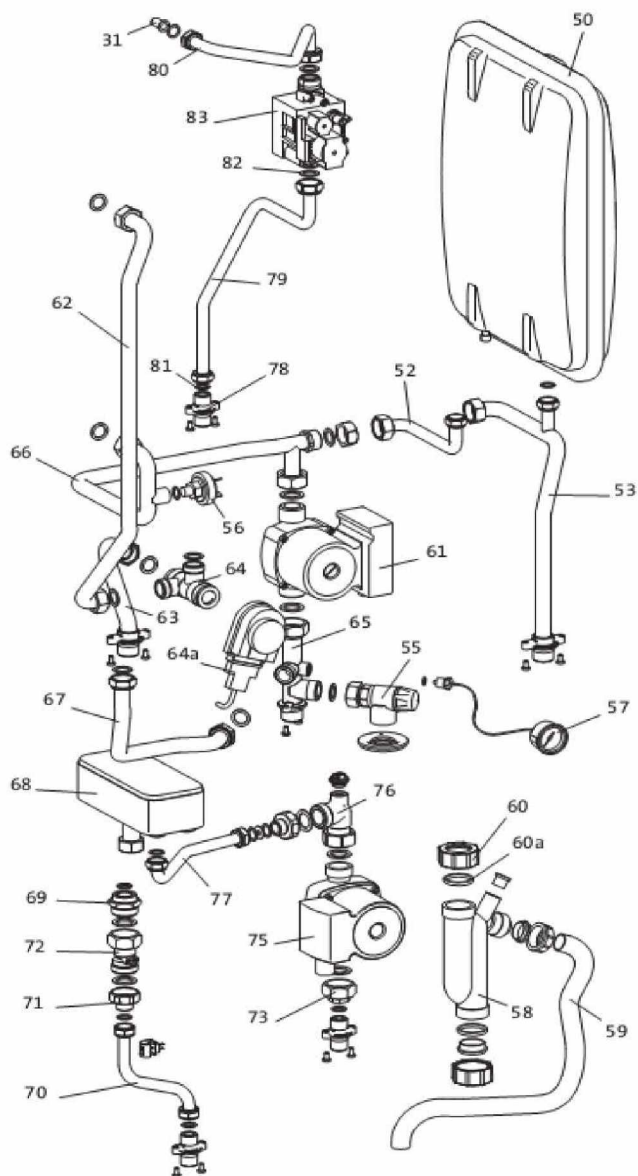

EcoTherm Plus WGB-S

A PARTIR DE janvier 2011

TUYAUTERIES WGB-S		XXXX
-------------------	--	------

1

TUYAUTERIE WGB-S\_Vue

Réf.	Référence	Description	Qté	Tarif	Substitut	Tarif Sub.	Remarques
31	SRN98622	INJECTEUR BBS 2.15 G.N 4,60mm	1	18,80 €			
31a	SRN98623	INJECTEUR BBS 2.15 G.N 4,20mm	1	18,80 €			
31b	SRN66665	INJECTEUR BGB 20 GAZ NAT.E .4,2	1	10,50 €			
50	SRN98635	VASE D'EXPANSION MAG WGB/WB	1	226,00 €			
52	SRN98636	TUYAU RACCORDS MAG WGB 2.15	1	21,40 €			
53	SRN98862	TUYAU RACCORDS MAG WGB 2.15	1	Nous consulter...			⊘
55	SRN97270	SOUPAPE SECURITE 3 BARS	1	21,90 €			
56	SRN56203	CONTROLEUR SECURITE D'EAU 1/	1	55,30 €			
57	SRN95339	MANOMETRE CPLT WGB 35	1	31,20 €			
58	SRN81851	SIPHON EAU DE CONDENSATION	1	28,30 €			
59	SRN93027	FLEXIBLE P/SIPHON (1m)	1	9,90 €			
60	SRN63906	ECROU-RACCORD AVEC JOINT P/€	1	4,00 €			
60a	SRN67708	JOINT POUR SIPHON	1	Nous consulter...			⊘
61	SRN82992	POMPE UMP2 15-70 3U HR STECKE	1	383,00 €			
62	SRN81853	TUYAU DE DEPART SUPERIEUR	1	38,70 €			
63	SRN81848	TUBULURE DE DISTRIBUTION DEP.	1	28,60 €			
64	SRN63628	VANNE 3 VOIES WBC/WBK	1	332,00 €			
64a	SRN81553	CABLE MOTEUR DE V3V	1	26,80 €			
65	SRN81852	PIECE HYDRAULIQUE RETOUR WC	1	68,00 €			
66	SRN81849	TUYAU DE RACCORDEMENT RETC	1	43,50 €			
67	SRN81850	TUYAU DE RACCORDEMENT RETC	1	28,90 €			
68	SRN60272	ECHANGEUR A PLAQUES	1	369,00 €			
69	SRN81842	REDUCTION DE RACCORDEMENT	1	10,80 €			
70	SRN81845	TUYAU DE RACCORDEMENT DEPA	1	18,50 €			
71	SRN64120	MAMELON 3/4 MF	1	10,40 €			
72	SRN63579	CLAPET ANTITHERMOSIPHON P/BI	1	59,80 €			
73	SRN81843	RACCORD DE POMPE	1	25,30 €			
75	SRN63578	POMPE EAU FROIDE UP15.30	1	445,00 €			
76	SRN81846	TE RACCORD DE POMPE	1	38,00 €			
77	SRN81847	TUYAU DE RACCORDEMENT ECHA	1	13,50 €			
78	SRN98644	NIPPLE DOUBLE TUYAU RACCORC	1	18,80 €			
79	SRN98643	TUYAU RACCORD.GAZ WGB2.15/2.	1	Nous consulter...			⊘
80	SRN73067	TUYAU DE RACCORDEMENT GAZ \	1	25,60 €			
81	SRN65898	JOINT TUYAU DE RACC. GAZ	1	3,50 €			
82	SRN65899	JOINT VANNE GAZ	1	3,60 €			
83	SRN63574	VANNE GAZ SIEMENS P/ECOTHERI	1				