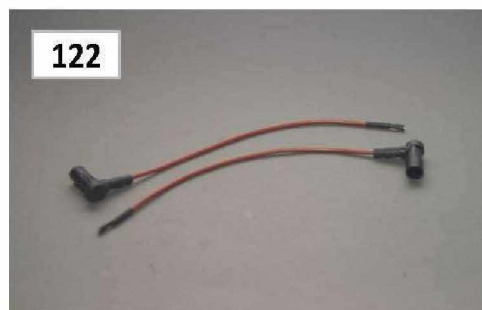

Pièces détachées

Vue Principale

WHBC C / WHBS C
IntroCondens WHBS 22 C

Réf.	Référenc	Description	Qté	Tarif	Substitut	Tarif Sub.	Remarques
121	SRN97223	FLEXIBLE SILICONE	1	7,70 €			
122	SRN98634	CABLE D'ALLUMAGE WGB2.15/2.38	1	15,70 €			
123	SRN63569	VANNE 3 VOIES WBS/BBS.(vers.c)	1				
124	SRN97283	SONDE BALLON 6m	1	89,00 €			
125	SRN73065	RESISTANCE WHBS	1	Nous consulter...			
126	7646354	FAISCEAU A CABLES WHBS	1	Nous consulter...			
127	SRN98616	JEU DE JOINTS ECHANGEUR/BRUL	1	62,60 €