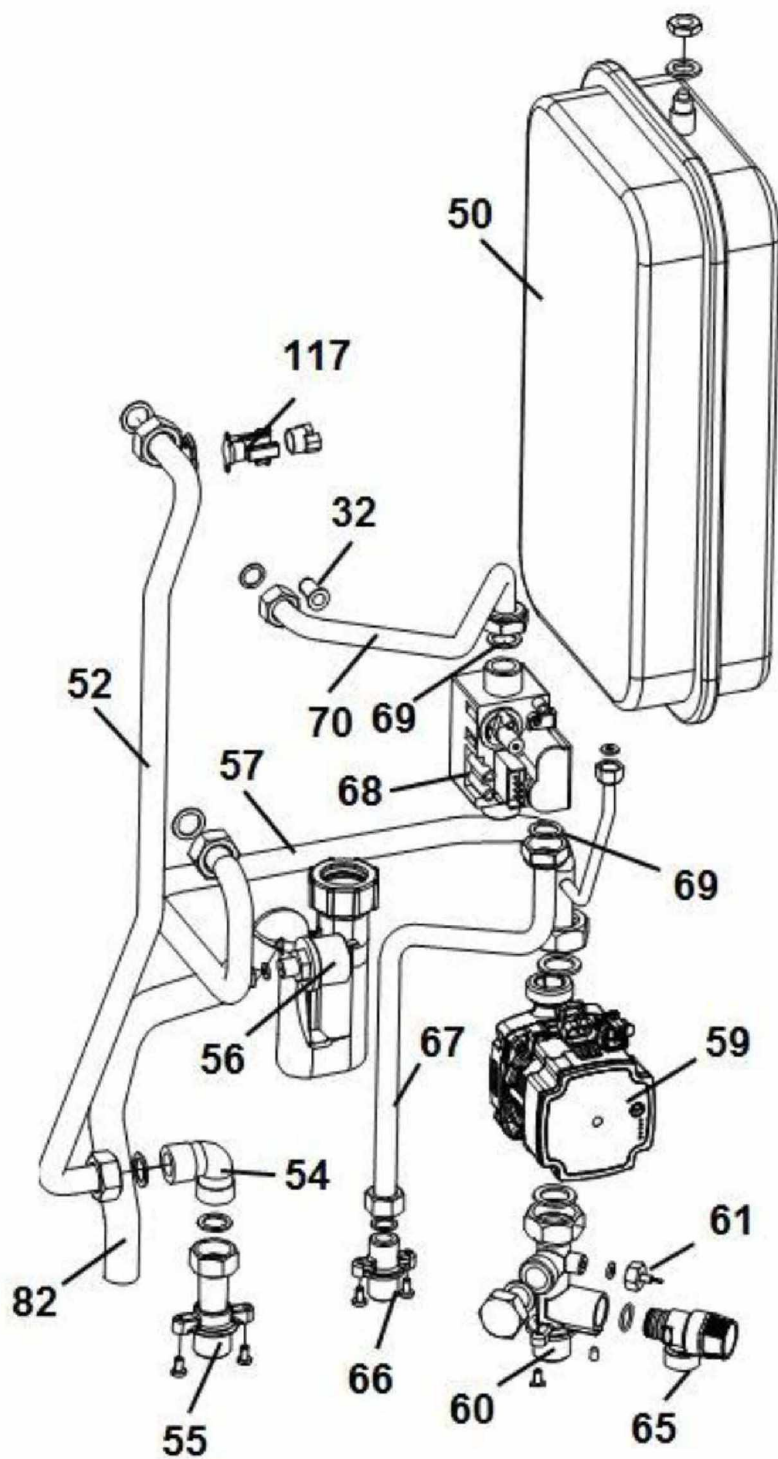

Réf.	Référenc	Description	Qté	Tarif	Substitut	Tarif Sub.	Remarques
0	SRN73065	JOINT TORIQUE POUR BOUTON RC	1	8,80 €			
1	SRN98607	BARRE ACCROCHAGE WGB2	1	25,60 €			
2	7646357	Paroi avant avec calorifugeage	1	73,90 €			
3	SRN68779	LOGO BROTJE	1	5,10 €			
4	7646356	Clapet de régulation cpl. avec ronde b	1	Nous consulter...			
5	SRN98611	FERMETURE DE PORTE AVANT	1	5,10 €			
6	SRN98631	JOINT PASSAGE P/PURGEUR AUTC	1	3,50 €			
7	SRN73064	PASSE-JOINT POUR FLEXIBLE A C	1	9,30 €			
8	SRN73064	BOUCHON 15 MM ET 20 MM	1	9,50 €			
9	SRN73064	PASSE-JOINT POUR VALVE SV	1	9,70 €			
39	SRN97278	TRANSFORMATEUR ALLUMAGE	1				
100	SRN73064	COFFRET DE REGULATION SANS C	1	28,00 €			
101	SRN73064	RECOUVREMENT COFFRET DE RE	1	23,60 €			
102	SRN73064	RECOUVREMENT RACCORD SECT	1	10,70 €			
103	SRN73064	VIS COFFRET DE REGULATION M3	1	8,80 €			
104	SRN82244	PLATINE CENTRALE WHBS	1	184,00 €			
105	SRN62022	COMMUTATEUR POUSSOIR M/A P/	1	13,50 €			
106	SRN73064	INTERRUPTEUR CIRCUIT DE CHAL	1	12,50 €			
107	620239	Bouton-poussoir de déverrouillage	1	9,50 €			
108	SRN73065	CAPUCHON DE PROTECTION INTE	1	2,20 €			
109	SRN73065	CAPUCHON DE PROTECTION CC II	1	9,10 €			
110	SRN73065	BOUTON ROTATIF	1	9,30 €			
112	SRN73065	FUSIBLE 2 A	1	8,70 €			
118	SRN82228	MANOMETRE	1	9,80 €			
119	SRN98659	VISSERIE AVEC CONTRE-ECROU F	1	4,80 €			
119	SRN98664	VISSERIE AVEC CONTRE-ECROU F	1	7,10 €			
119	SRN98665	VISSERIE AVEC CONTRE-ECROU F	1	5,30 €			
120	7646353	Carte Relais	1	36,50 €			

Pièces détachées

Vue Principale

WHBC C / WHBS C
IntroCondens WHBS 22 C

Réf.	Référenc	Description	Qté	Tarif	Substitut	Tarif Sub.	Remarques
121	SRN97223	FLEXIBLE SILICONE	1	7,70 €			
122	SRN98634	CABLE D'ALLUMAGE WGB2.15/2.38	1	15,70 €			
123	SRN63569	VANNE 3 VOIES WBS/BBS.(vers.c)	1				
124	SRN97283	SONDE BALLON 6m	1	89,00 €			
125	SRN73065	RESISTANCE WHBS	1	Nous consulter...			
126	7646354	FAISCEAU A CABLES WHBS	1	Nous consulter...			
127	SRN98616	JEU DE JOINTS ECHANGEUR/BRUL	1	62,60 €			