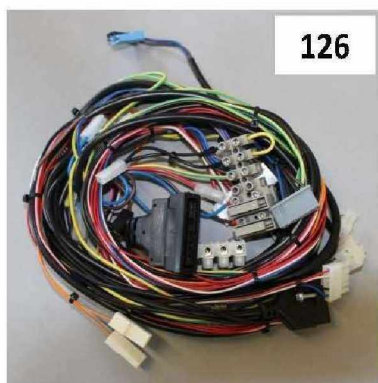

Pièces détachées

Vue Principale

WHBC C / WHBS C
IntroCondens WHBS 22 C

Réf.	Référenc	Description	Qté	Tarif	Substitut	Tarif Sub.	Remarques
121	SRN97223	FLEXIBLE SILICONE	1	7,70 €			
122	SRN98634	CABLE D'ALLUMAGE WGB2.15/2.38	1	15,70 €			
123	SRN63569	VANNE 3 VOIES WBS/BBS.(vers.c)	1				
124	SRN97283	SONDE BALLON 6m	1	89,00 €			
125	SRN73065	RESISTANCE WHBS	1	Nous consulter...			
126	7646354	FAISCEAU A CABLES WHBS	1	Nous consulter...			
127	SRN98616	JEU DE JOINTS ECHANGEUR/BRUL	1	62,60 €