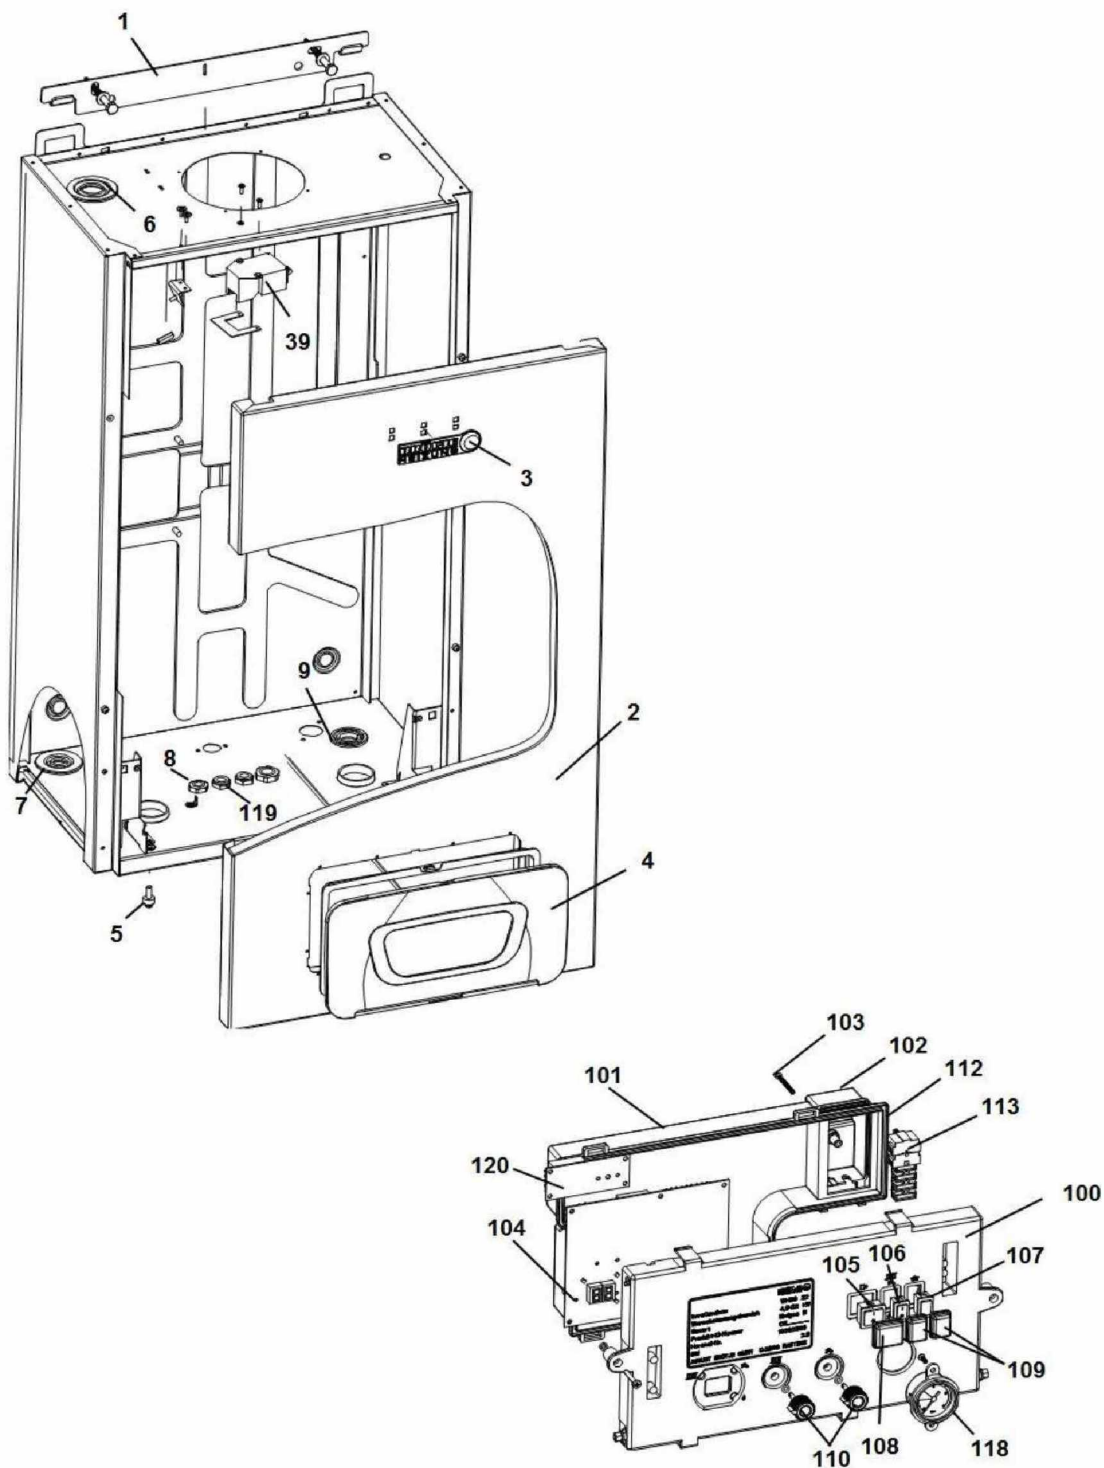

Réf.	Référenc	Description	Qté	Tarif	Substitut	Tarif Sub.	Remarques
0	SRN73065	JOINT TORIQUE POUR BOUTON RC	1	8,80 €			
1	SRN98607	BARRE ACCROCHAGE WGB2	1	25,60 €			
2	7646357	Paroi avant avec calorifugeage	1	73,90 €			
3	SRN68779	LOGO BROTJE	1	5,10 €			
4	7646356	Clapet de régulation cpl. avec ronde b	1	Nous consulter...			
5	SRN98611	FERMETURE DE PORTE AVANT	1	5,10 €			
6	SRN98631	JOINT PASSAGE P/PURGEUR AUTC	1	3,50 €			
7	SRN73064	PASSE-JOINT POUR FLEXIBLE A C	1	9,30 €			
8	SRN73064	BOUCHON 15 MM ET 20 MM	1	9,50 €			
9	SRN73064	PASSE-JOINT POUR VALVE SV	1	9,70 €			
39	SRN97278	TRANSFORMATEUR ALLUMAGE	1				
100	SRN73064	COFFRET DE REGULATION SANS C	1	28,00 €			
101	SRN73064	RECOUVREMENT COFFRET DE RE	1	23,60 €			
102	SRN73064	RECOUVREMENT RACCORD SECT	1	10,70 €			
103	SRN73064	VIS COFFRET DE REGULATION M3	1	8,80 €			
104	SRN82244	PLATINE CENTRALE WHBS	1	184,00 €			
105	SRN62022	COMMUTATEUR POUSSOIR M/A P/	1	13,50 €			
106	SRN73064	INTERRUPTEUR CIRCUIT DE CHAL	1	12,50 €			
107	620239	Bouton-poussoir de déverrouillage	1	9,50 €			
108	SRN73065	CAPUCHON DE PROTECTION INTE	1	2,20 €			
109	SRN73065	CAPUCHON DE PROTECTION CC II	1	9,10 €			
110	SRN73065	BOUTON ROTATIF	1	9,30 €			
112	SRN73065	FUSIBLE 2 A	1	8,70 €			
118	SRN82228	MANOMETRE	1	9,80 €			
119	SRN98659	VISSERIE AVEC CONTRE-ECROU F	1	4,80 €			
119	SRN98664	VISSERIE AVEC CONTRE-ECROU F	1	7,10 €			
119	SRN98665	VISSERIE AVEC CONTRE-ECROU F	1	5,30 €			
120	7646353	Carte Relais	1	36,50 €			