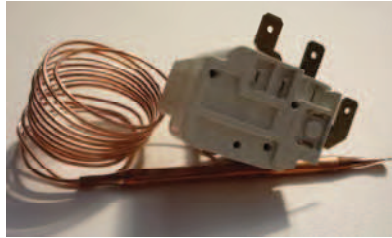

30

BORNIER 6KW-230V MONO-CASCADE	B1243562	1	12.03	61,00 €	1									36
BORNIER 12KW-230V MONO-CASCADE	B1243563	1	17.03	79,00 €			1							37
BORNIER 12KW-230V MONO-MODUL. MA	B1243565	1	20.03	94,00 €					1					39
BORNIER 18KW-230V MONO-MODUL.MA	B1243818	1	31.03	158,00 €							1			40
BORNIER 18KW-400V TRI-CASCADE	B1243564	1	18.03	85,00 €				1						38
BORNIER 18KW-400V TRI-MODUL. MA	B1243566	1	20.03	94,00 €						1		1		41
BORNIER 24KW 400V TRI-MODUL,MA	B1243624	1	23.03	106,00 €									1	42