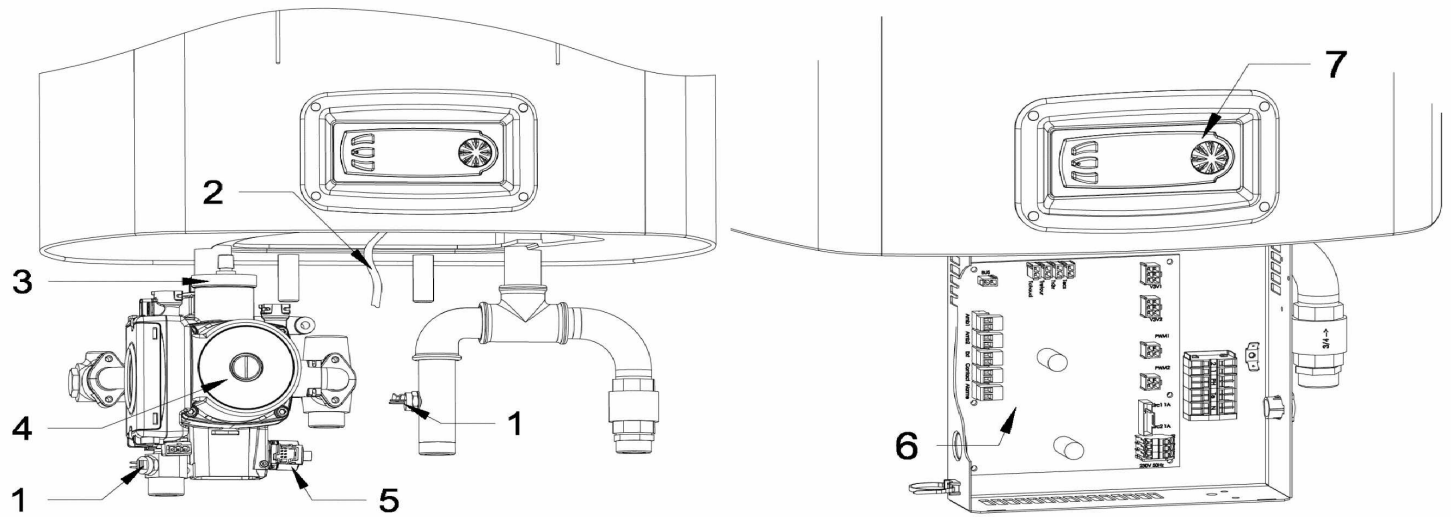

Désignation	Référence	Cdt	I.T.	Prix HT	Quantité			Repère
					Logix 2	Logix 2 circuit	Logix 2 avec appoint élec	
					430012-430013	430014-430015	430010-430011	
<b>ELECTRIQUE</b>								
<b>Régulation</b>								
SONDE A VISSER	B1243534	1	31.01	10,30 €	3	3	3	1
SONDE EAU LG1200MM 0020167034	B1244575	1	39.01	16,60 €	1	1	1	2
CARTE ELECT.C6 -KIT 2 ZONES-	B1244203	1	28.03	144,00 €	1	1	1	6
ENS.AFFICH.PGM LOGIX 1C	B4992183	1	27.03	139,00 €	1			7
CARTE+PRG+AFFICH+CABLE-LOGIX 2C-	B4992184	1	27.03	139,00 €		1		7
ENS.AFFICH.PGM LOGIX AP	B4992186	1	27.03	139,00 €			1	7
SONDE EXTERIEURE	B1244401	1	20.03	99,00 €	1	1	1	
<b>Divers</b>								
MOTEUR V3V HYDROBLOCK	B1944314	1	40.02	59,20 €	1	1	1	5
ENS.THERMO. 1200W -0020230008	B4991949	1	20.02	30,00 €			1	14
ANODE THERMO Ø16 LG90 0020285803	B1244649	1	24.01	6,70 €			1	
JOINT THERMO -0020193325	B1657477	1	10.01	2,60 €			1	15
RELAIS -F-	B1243345	1	10.02	18,60 €			1	
<b>Protection</b>								
AQUASTAT 80-87°C 0020167045	B1239160	1	14.02	23,20 €			1	16
ENS.ANODE Ø26 LG.340+JOINT BRIDE	B4991954	1	31.02	45,00 €	1	1	1	17
<b>HYDRAULIQUE</b>								
ENS.DOIGT DE GANT 1/4" LG 500MM	B4992164	1	21.02	31,70 €	1	1	1	18
BRIDE INF. EMAIL. -XIROX -	B4591552	1	26.02	38,50 €			1	19
BRIDE INF.80/100L ASS+JT BRID-X-	B4992884	1	24.03	120,00 €	1			21
JOINT BRIDE ØINT. 94 -0020230010	B1957523	1	40.01	17,70 €	1	1	1	
BAGUE ISOLANTE THERMO-0020230017	B1758946	1	10.01	2,60 €	1	1	1	20
HYDROBLOCK -KIT 2 ZONES-	B1244204	1	18.04	345,00 €	1	1	1	3
CIRCULATEUR BASSE CONSO UPM2	B1944315	1	10.04	253,00 €	1	1	1	4
PURGEUR HYDROBLOCK	B1939172	1	24.02	35,80 €	1	1	1	
<b>HABILLAGE</b>								
FACADE -LOGIX 80-	B4485134	1	10.03	61,00 €	1		1	