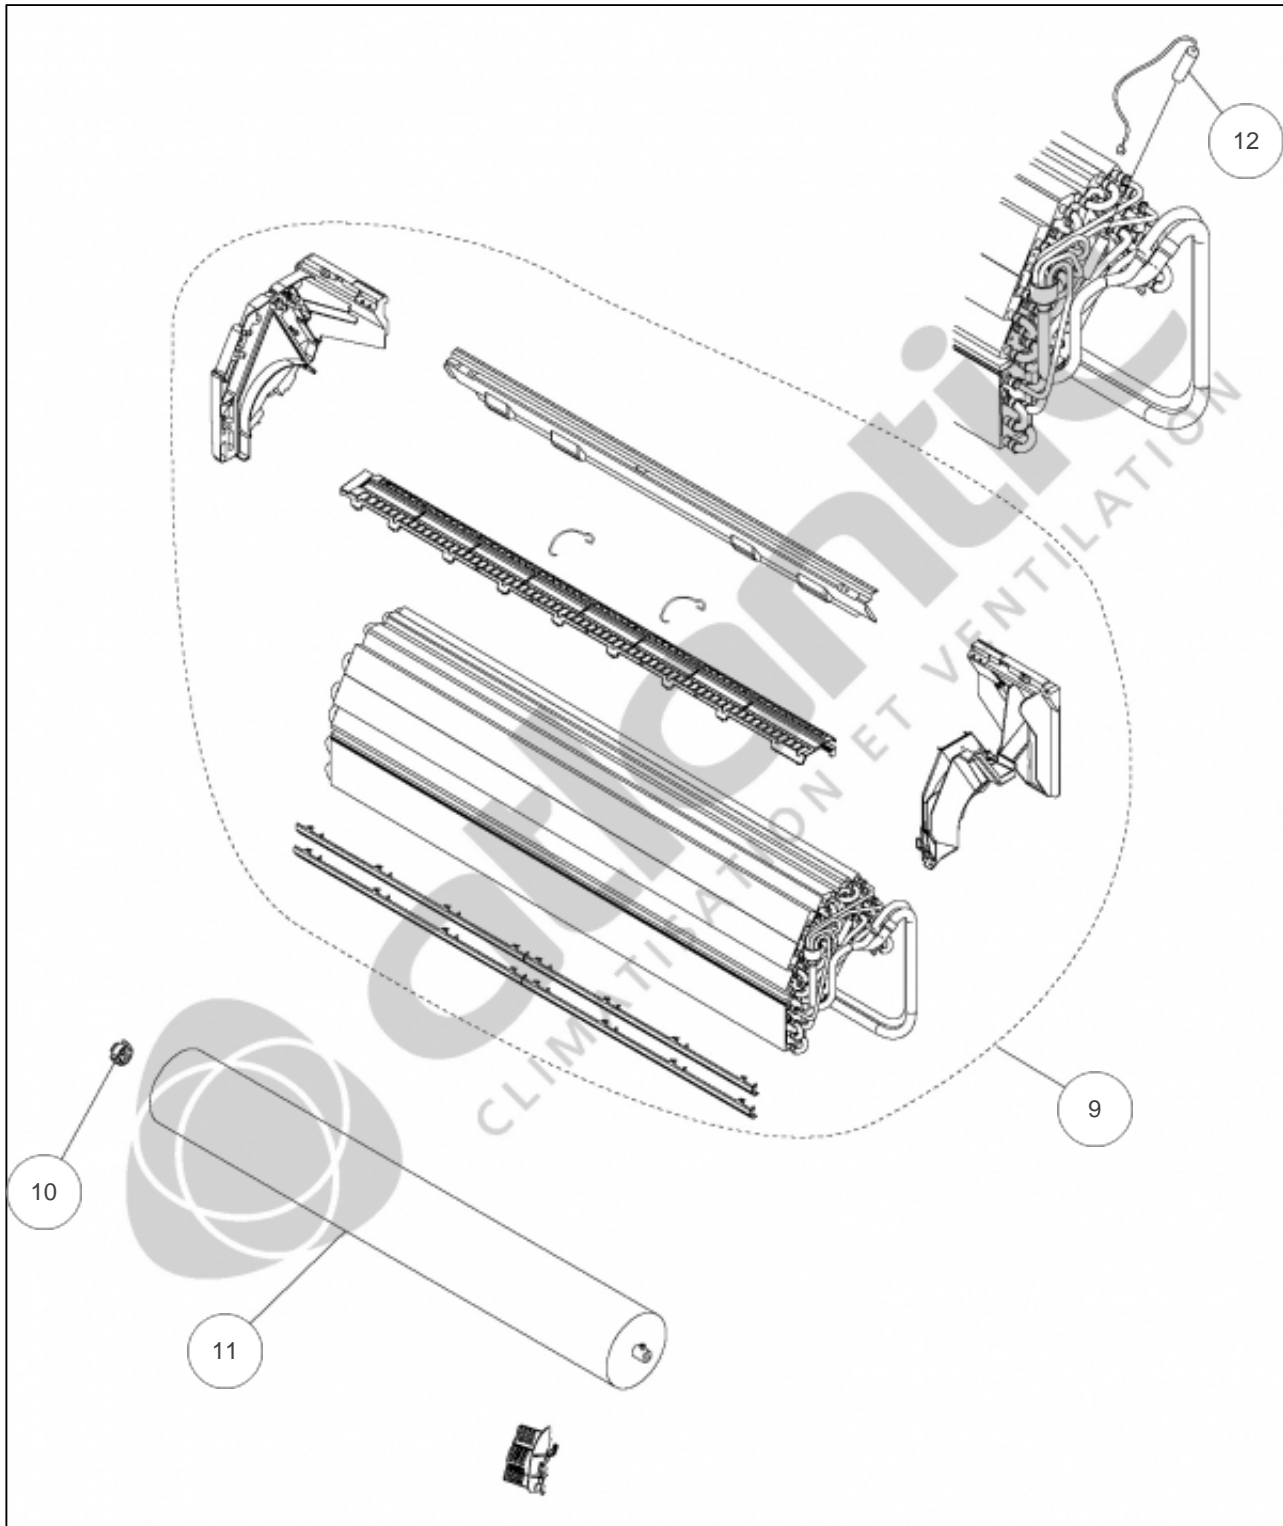

atlantic Climatisation et Ventilation

---

Produits

---

Référence	Nom	Lettre
873024	ASYG24LFCC	

Paramètres

---

Référence	P Frigo (W)	P Calo (W)	Disjoncteur (A)	Câble UI/UE	Câble Alim	Charge (g)	Diamètre Tube	Lettre
873024	7100	8000	20	4G x 1,5 mm <sup>2</sup>	3G x 2,5 mm <sup>2</sup>	1800	1/4" - 5/8"	

---

**Références**

---

<b>Repère</b>	<b>Libellé</b>	
1	CORPS AVANT	898549
2	FACADE AVANT	898550
3	FILTRE	891614
4	CACHE VIS (X3)	898551
5	SUPPORT MURAL	894425
6	TELECOMMANDE IR	898553
7	SUPPORT TELECOMMANDE	891527
8	JEU DE 2 FILTRES AVEC SUPPORTS : 1 FILTRE ELECTROSTATIQUE ET 1 FILTRE DESODORISAN`	898423
	<i>Non représenté</i>	

---

**Références**

---

<b>Repère</b>	<b>Libellé</b>	
9	EVAPORATEUR COMPLET	898466
10	SILENTBLOC TURBINE	890019
11	TURBINE	891581
12	SONDE EVAPORATEUR	891582

---

**Références**

---

<b>Repère</b>	<b>Libellé</b>	
13	BAC A CONDENSATS COMPLET	898467
14	BOUCHON DE CONDENSATS	890470
15	TUYAU DE CONDENSATS	894432
16	DIFFUSEUR PARTIE BASSE	898234
17	DIFFUSEUR PARTIE HAUTE	898233
18	VOLET HAUT	898231
19	VOLET BAS	898232