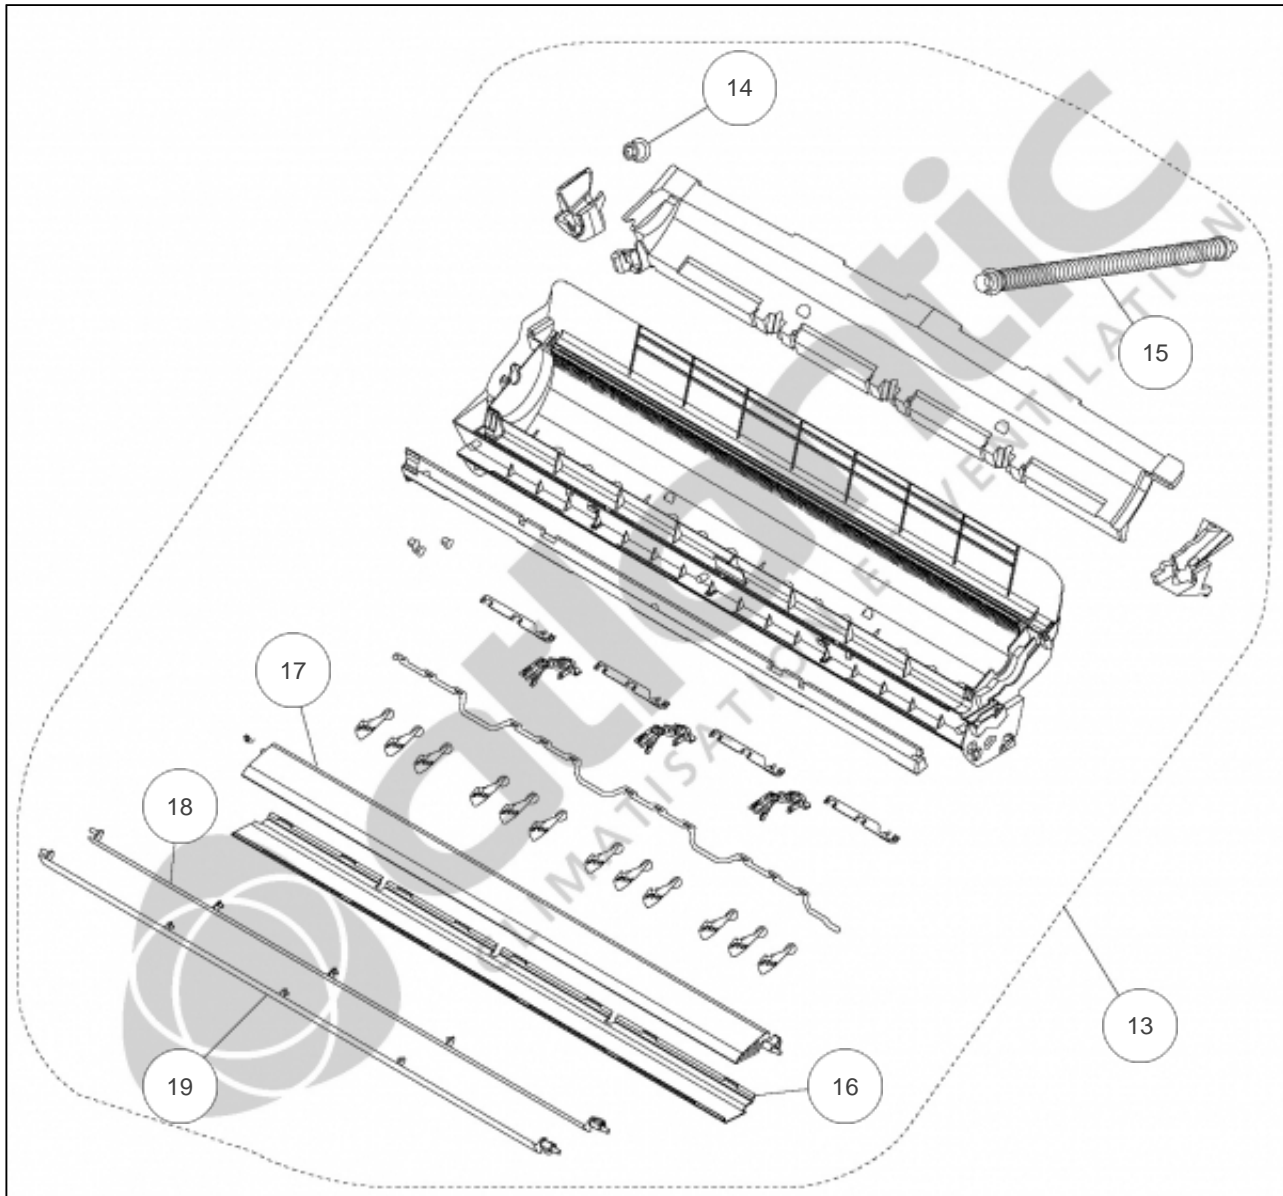

atlantic Climatisation et Ventilation

---

Produits

---

Référence	Nom	Lettre
873024	ASYG24LFCC	

Paramètres

---

Référence	P Frigo (W)	P Calo (W)	Disjoncteur (A)	Câble UI/UE	Câble Alim	Charge (g)	Diamètre Tube	Lettre
873024	7100	8000	20	4G x 1,5 mm <sup>2</sup>	3G x 2,5 mm <sup>2</sup>	1800	1/4" - 5/8"	

---

**Références**

---

<b>Repère</b>	<b>Libellé</b>	
1	CORPS AVANT	898549
2	FACADE AVANT	898550
3	FILTRE	891614
4	CACHE VIS (X3)	898551
5	SUPPORT MURAL	894425
6	TELECOMMANDE IR	898553
7	SUPPORT TELECOMMANDE	891527
8	JEU DE 2 FILTRES AVEC SUPPORTS : 1 FILTRE ELECTROSTATIQUE ET 1 FILTRE DESODORISAN`	898423
	<i>Non représenté</i>	

---

**Références**

---

<b>Repère</b>	<b>Libellé</b>	
9	EVAPORATEUR COMPLET	898466
10	SILENTBLOC TURBINE	890019
11	TURBINE	891581
12	SONDE EVAPORATEUR	891582

---

**Références**

---

<b>Repère</b>	<b>Libellé</b>	
13	BAC A CONDENSATS COMPLET	898467
14	BOUCHON DE CONDENSATS	890470
15	TUYAU DE CONDENSATS	894432
16	DIFFUSEUR PARTIE BASSE	898234
17	DIFFUSEUR PARTIE HAUTE	898233
18	VOLET HAUT	898231
19	VOLET BAS	898232