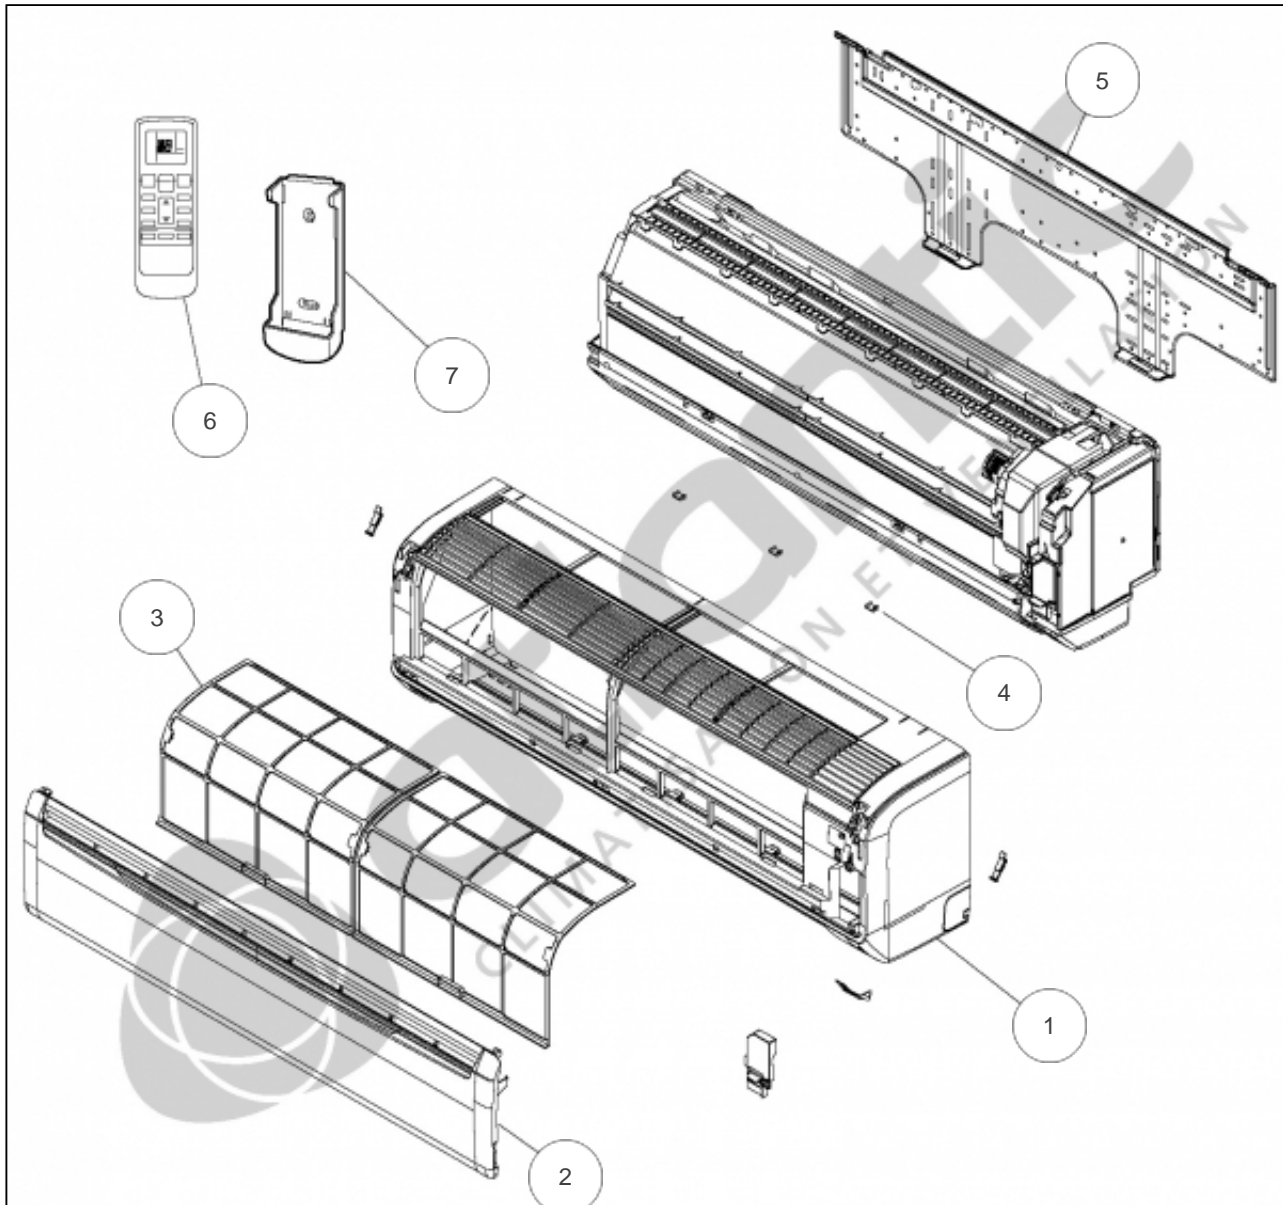

atlantic Climatisation et Ventilation

---

Produits

---

Référence	Nom	Lettre
873024	ASYG24LFCC	

Paramètres

---

Référence	P Frigo (W)	P Calo (W)	Disjoncteur (A)	Câble UI/UE	Câble Alim	Charge (g)	Diamètre Tube	Lettre
873024	7100	8000	20	4G x 1,5 mm <sup>2</sup>	3G x 2,5 mm <sup>2</sup>	1800	1/4" - 5/8"	

---

**Références**

---

<b>Repère</b>	<b>Libellé</b>	
1	CORPS AVANT	898549
2	FACADE AVANT	898550
3	FILTRE	891614
4	CACHE VIS (X3)	898551
5	SUPPORT MURAL	894425
6	TELECOMMANDE IR	898553
7	SUPPORT TELECOMMANDE	891527
8	JEU DE 2 FILTRES AVEC SUPPORTS : 1 FILTRE ELECTROSTATIQUE ET 1 FILTRE DESODORISAN`	898423
	<i>Non représenté</i>	

---

**Références**

---

<b>Repère</b>	<b>Libellé</b>	
9	EVAPORATEUR COMPLET	898466
10	SILENTBLOC TURBINE	890019
11	TURBINE	891581
12	SONDE EVAPORATEUR	891582

---

**Références**

---

<b>Repère</b>	<b>Libellé</b>	
13	BAC A CONDENSATS COMPLET	898467
14	BOUCHON DE CONDENSATS	890470
15	TUYAU DE CONDENSATS	894432
16	DIFFUSEUR PARTIE BASSE	898234
17	DIFFUSEUR PARTIE HAUTE	898233
18	VOLET HAUT	898231
19	VOLET BAS	898232