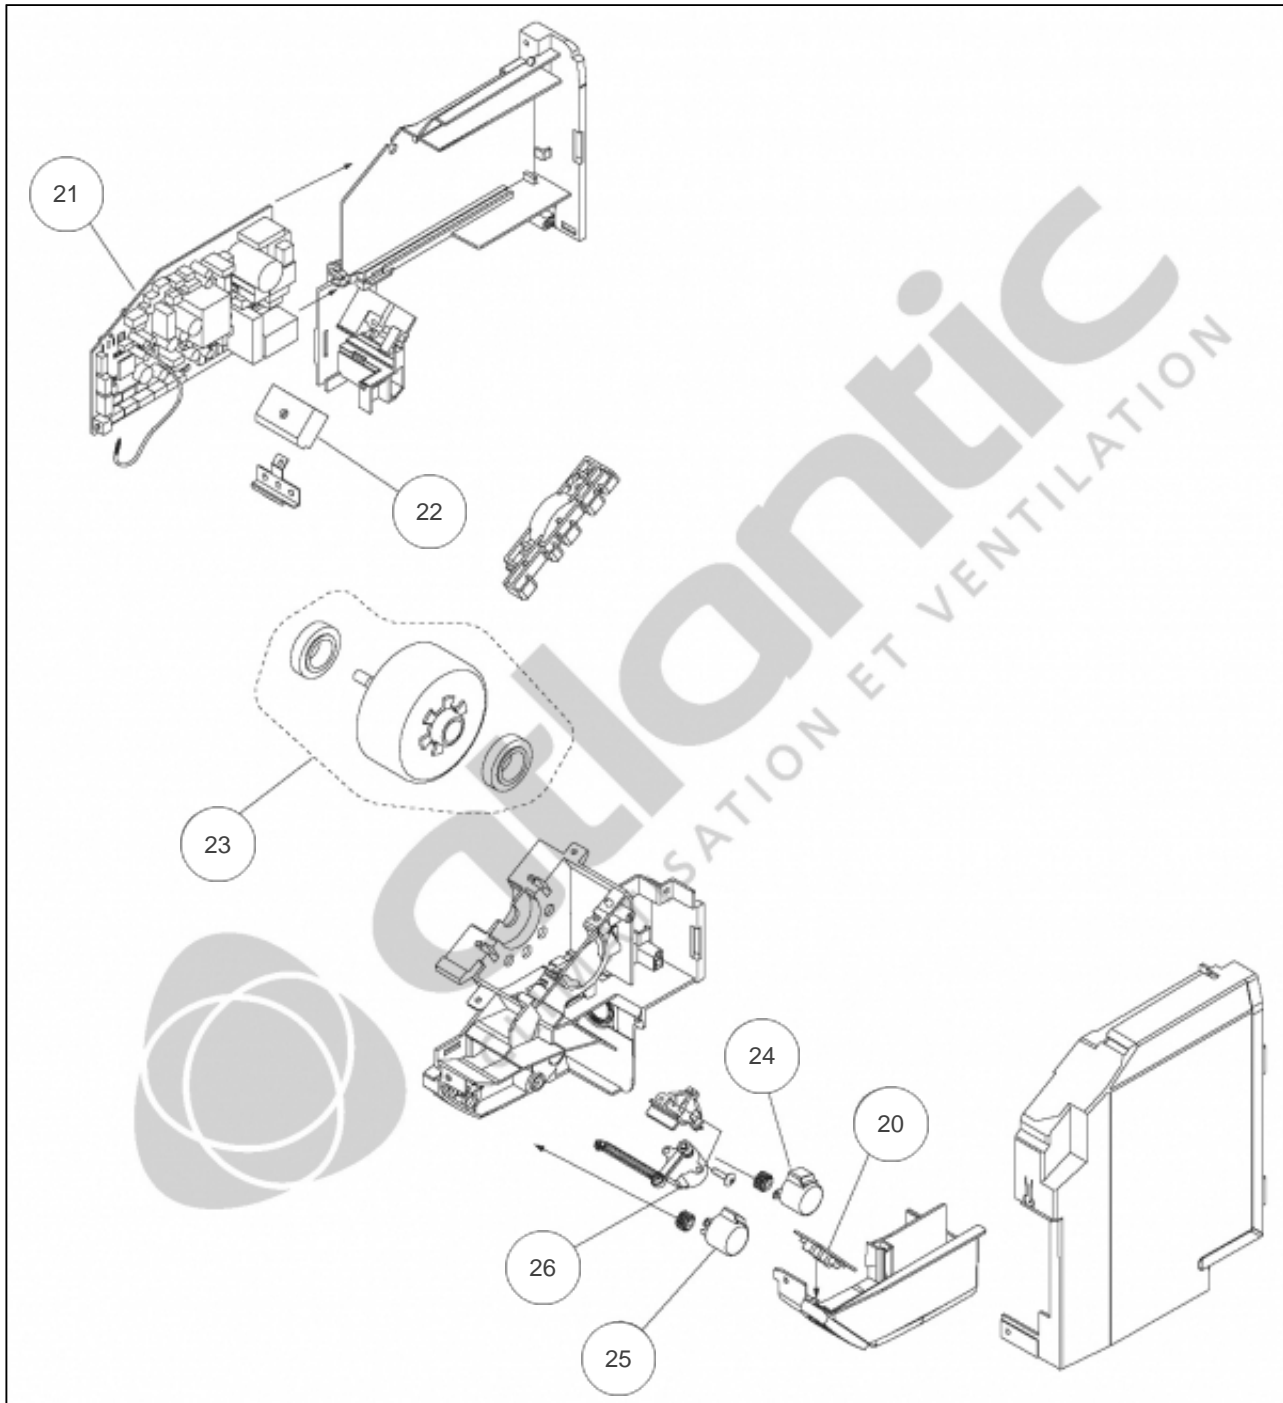

atlantic Climatisation et Ventilation

---

Produits

---

Référence	Nom	Lettre
873024	ASYG24LFCC	

Paramètres

---

Référence	P Frigo (W)	P Calo (W)	Disjoncteur (A)	Câble UI/UE	Câble Alim	Charge (g)	Diamètre Tube	Lettre
873024	7100	8000	20	4G x 1,5 mm <sup>2</sup>	3G x 2,5 mm <sup>2</sup>	1800	1/4" - 5/8"	

---

**Références**

---

<b>Repère</b>	<b>Libellé</b>	
1	CORPS AVANT	898549
2	FACADE AVANT	898550
3	FILTRE	891614
4	CACHE VIS (X3)	898551
5	SUPPORT MURAL	894425
6	TELECOMMANDE IR	898553
7	SUPPORT TELECOMMANDE	891527
8	JEU DE 2 FILTRES AVEC SUPPORTS : 1 FILTRE ELECTROSTATIQUE ET 1 FILTRE DESODORISAN`	898423
	<i>Non représenté</i>	

---

**Références**

---

<b>Repère</b>	<b>Libellé</b>	
9	EVAPORATEUR COMPLET	898466
10	SILENTBLOC TURBINE	890019
11	TURBINE	891581
12	SONDE EVAPORATEUR	891582

---

**Références**

---

<b>Repère</b>	<b>Libellé</b>	
13	BAC A CONDENSATS COMPLET	898467
14	BOUCHON DE CONDENSATS	890470
15	TUYAU DE CONDENSATS	894432
16	DIFFUSEUR PARTIE BASSE	898234
17	DIFFUSEUR PARTIE HAUTE	898233
18	VOLET HAUT	898231
19	VOLET BAS	898232