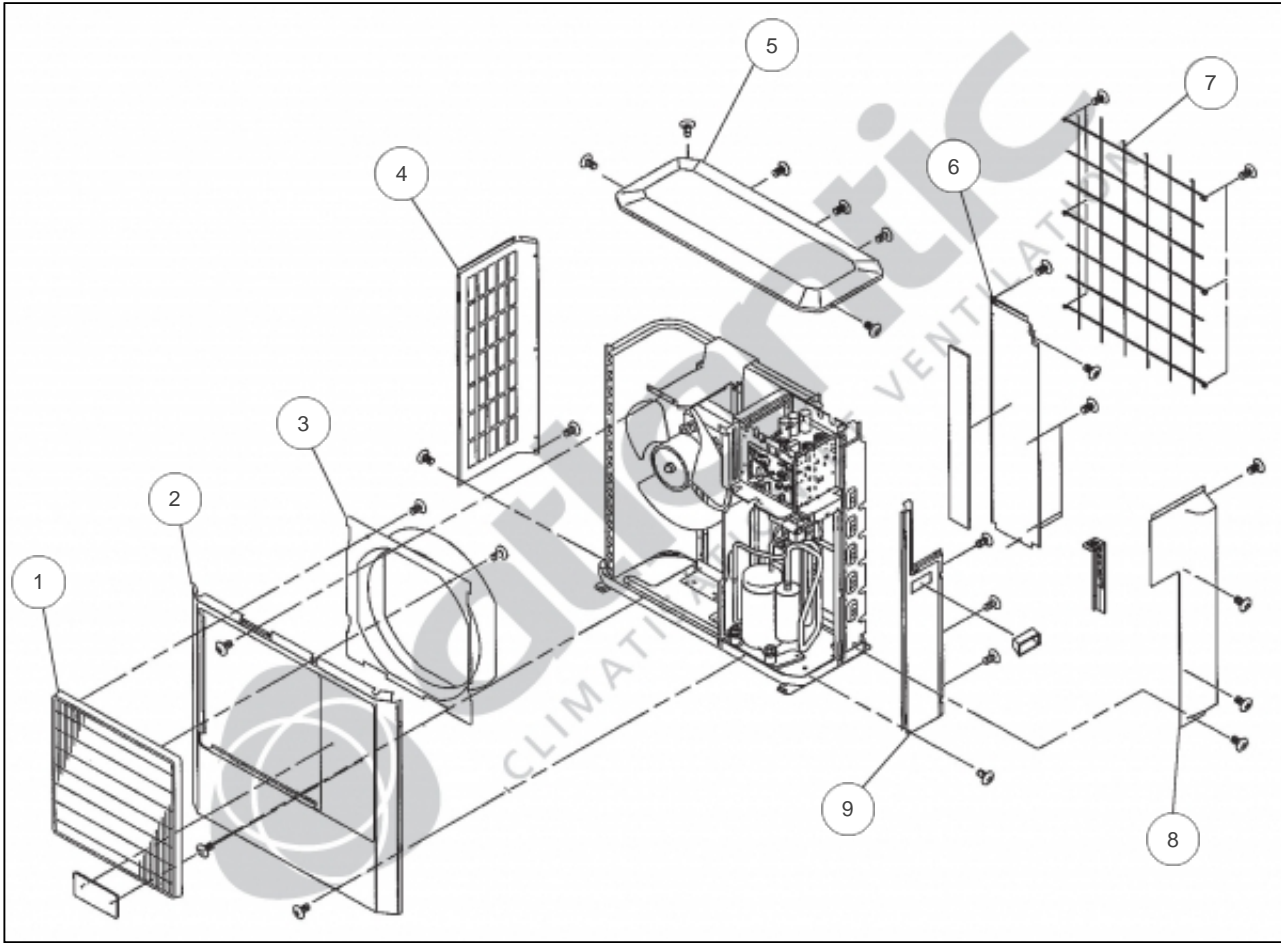

atlantic Climatisation et Ventilation

---

Produits

---

| Référence | Nom       | Lettre |
|-----------|-----------|--------|
| 896524    | AOY24LMAL | A      |

Paramètres

---

| Référence | P Frigo (W) | P Calo (W) | Disjoncteur (A) | Câble UI/UE              | Câble Alim               | Charge (g) | Diamètre Tube | Lettre |
|-----------|-------------|------------|-----------------|--------------------------|--------------------------|------------|---------------|--------|
| 896524    | 6800        | 7000       | 20              | 4G x 1,5 mm <sup>2</sup> | 3G x 2,5 mm <sup>2</sup> | 1850       | 1/4" - 5/8"   | A      |