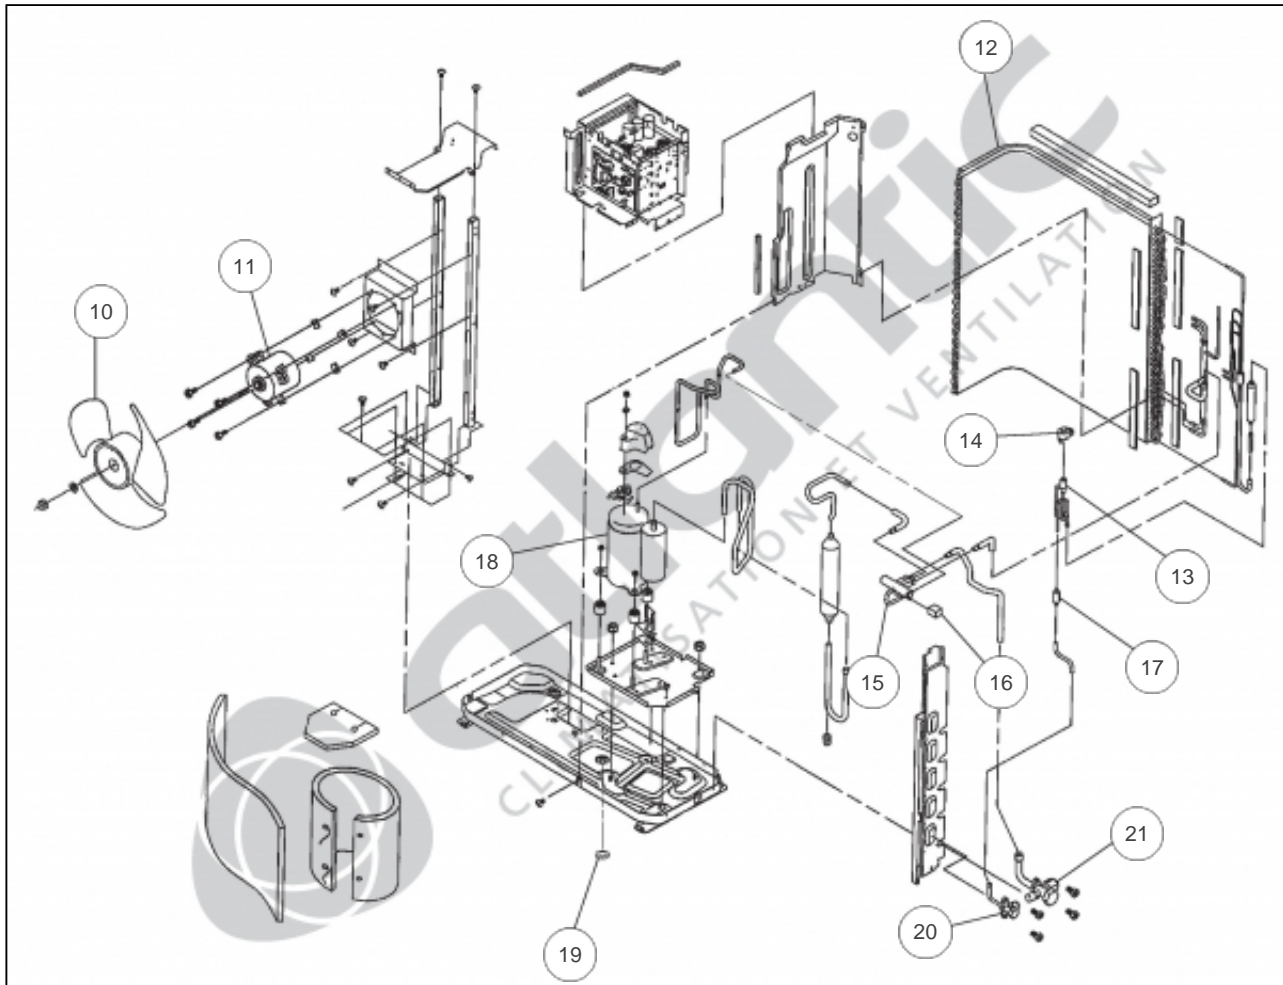

atlantic Climatisation et Ventilation

---

Produits

---

| Référence | Nom       | Lettre |
|-----------|-----------|--------|
| 896524    | AOY24LMAL | A      |

Paramètres

---

| Référence | P Frigo (W) | P Calo (W) | Disjoncteur (A) | Câble UI/UE              | Câble Alim               | Charge (g) | Diamètre Tube | Lettre |
|-----------|-------------|------------|-----------------|--------------------------|--------------------------|------------|---------------|--------|
| 896524    | 6800        | 7000       | 20              | 4G x 1,5 mm <sup>2</sup> | 3G x 2,5 mm <sup>2</sup> | 1850       | 1/4" - 5/8"   | A      |

---

**Références**

---

| <b>Repère</b> | <b>Libellé</b>                  | <b>A</b> |
|---------------|---------------------------------|----------|
| 1             | GRILLE DE PROTECTION HELICE     | 899948   |
| 2             | FACADE AVANT                    | 899949   |
| 3             | ANNEAU HELICE                   | 890119   |
| 4             | FACADE GAUCHE                   | 899929   |
| 5             | TOIT                            | 899920   |
| 6             | FACADE ARRIERE DROITE           | 891083   |
| 7             | GRILLE DE PROTECTION CONDENSEUR | 890493   |
| 8             | CACHE BORNIER                   | 890480   |
| 9             | FACADE LATERALE DROITE          | 890479   |