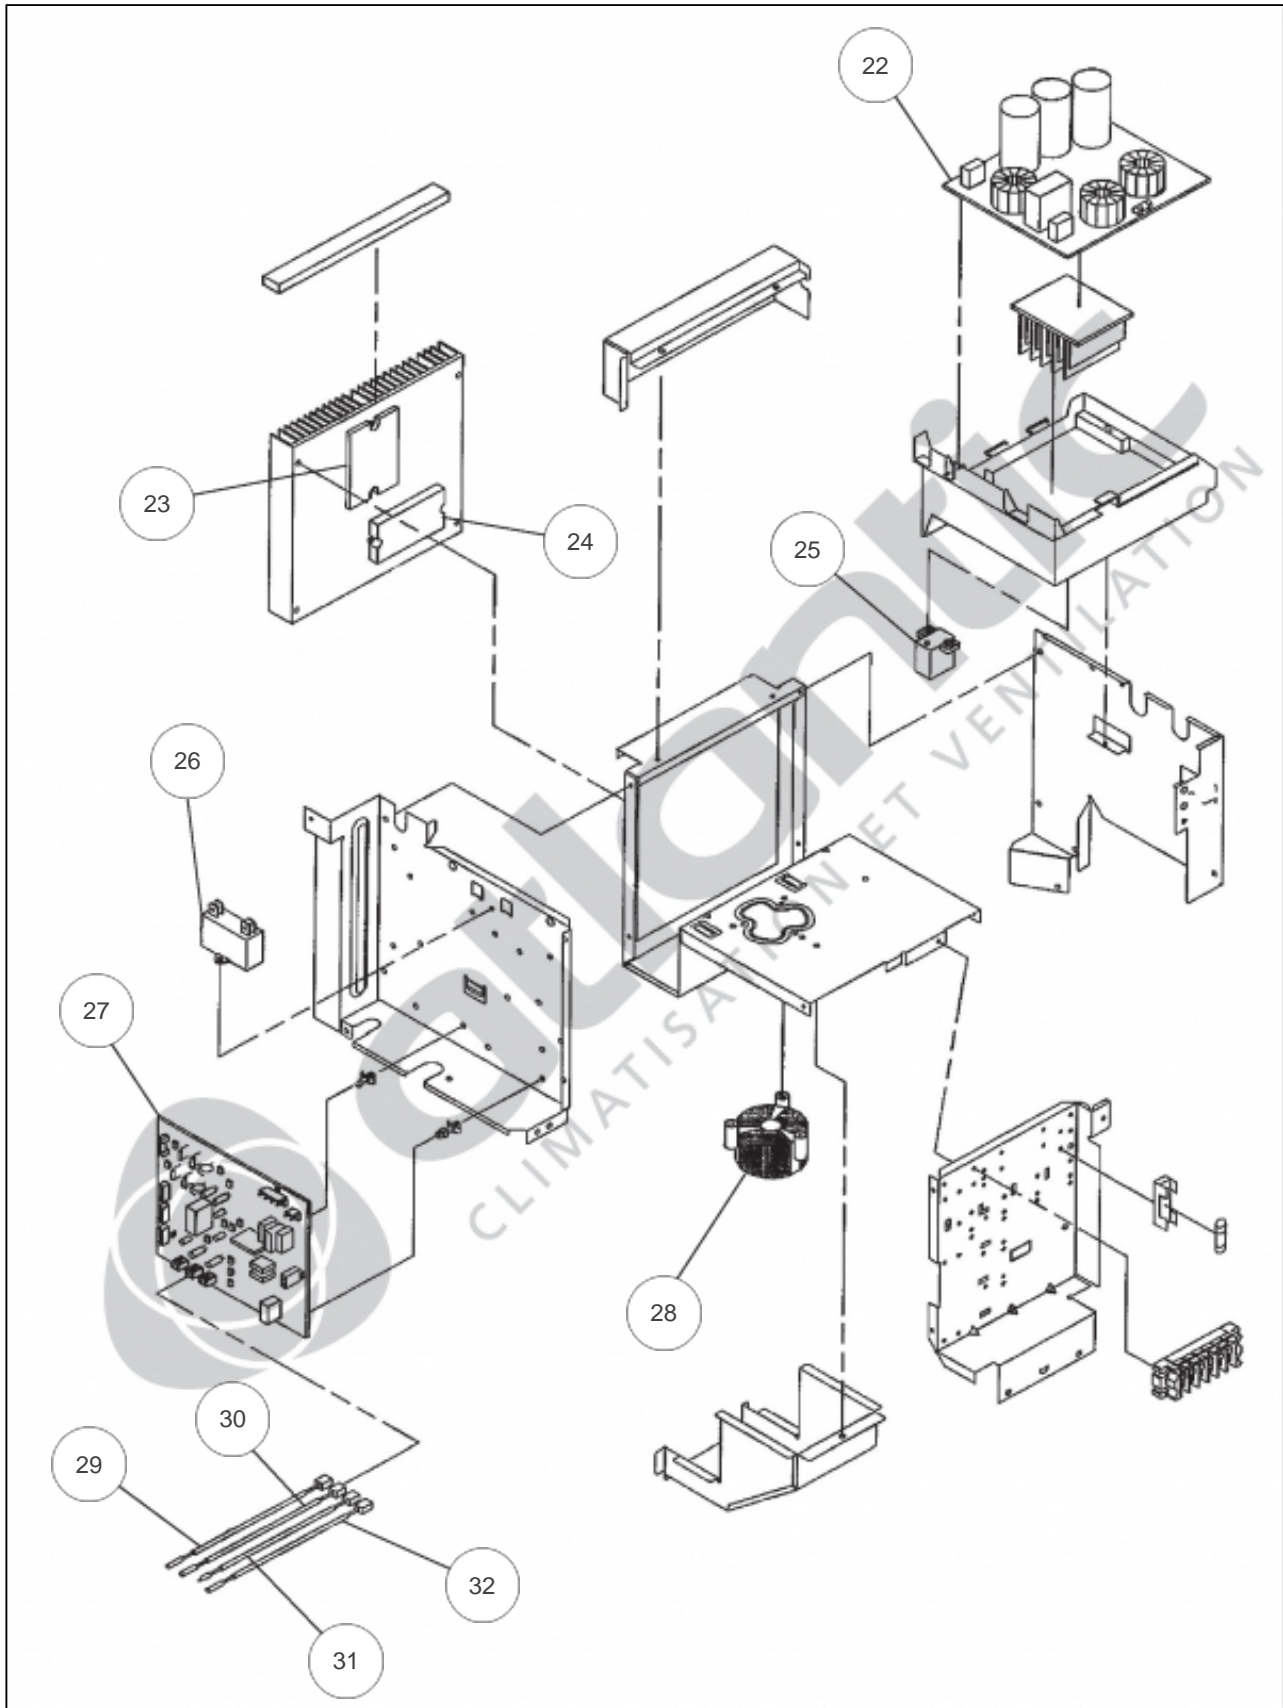

Références

Repère	Libellé	A
22	PLATINE ALIMENTATION	890477
23	PLATINE FILTRE ACTIF	897319
24	PLATINE TRANSISTOR	890475
25	POSISTOR	897337
26	CONDENSATEUR MOTEUR	890484
27	PLATINE REGULATION	891111
28	BOBINE D'ARRET	891423
29	SONDE REFOULEMENT	890494
30	SONDE CONDENSEUR	890486
31	SONDE EXTERIEURE	890492
32	SONDE COMPRESSEUR	891163
33	PATE THERMIQUE	897274