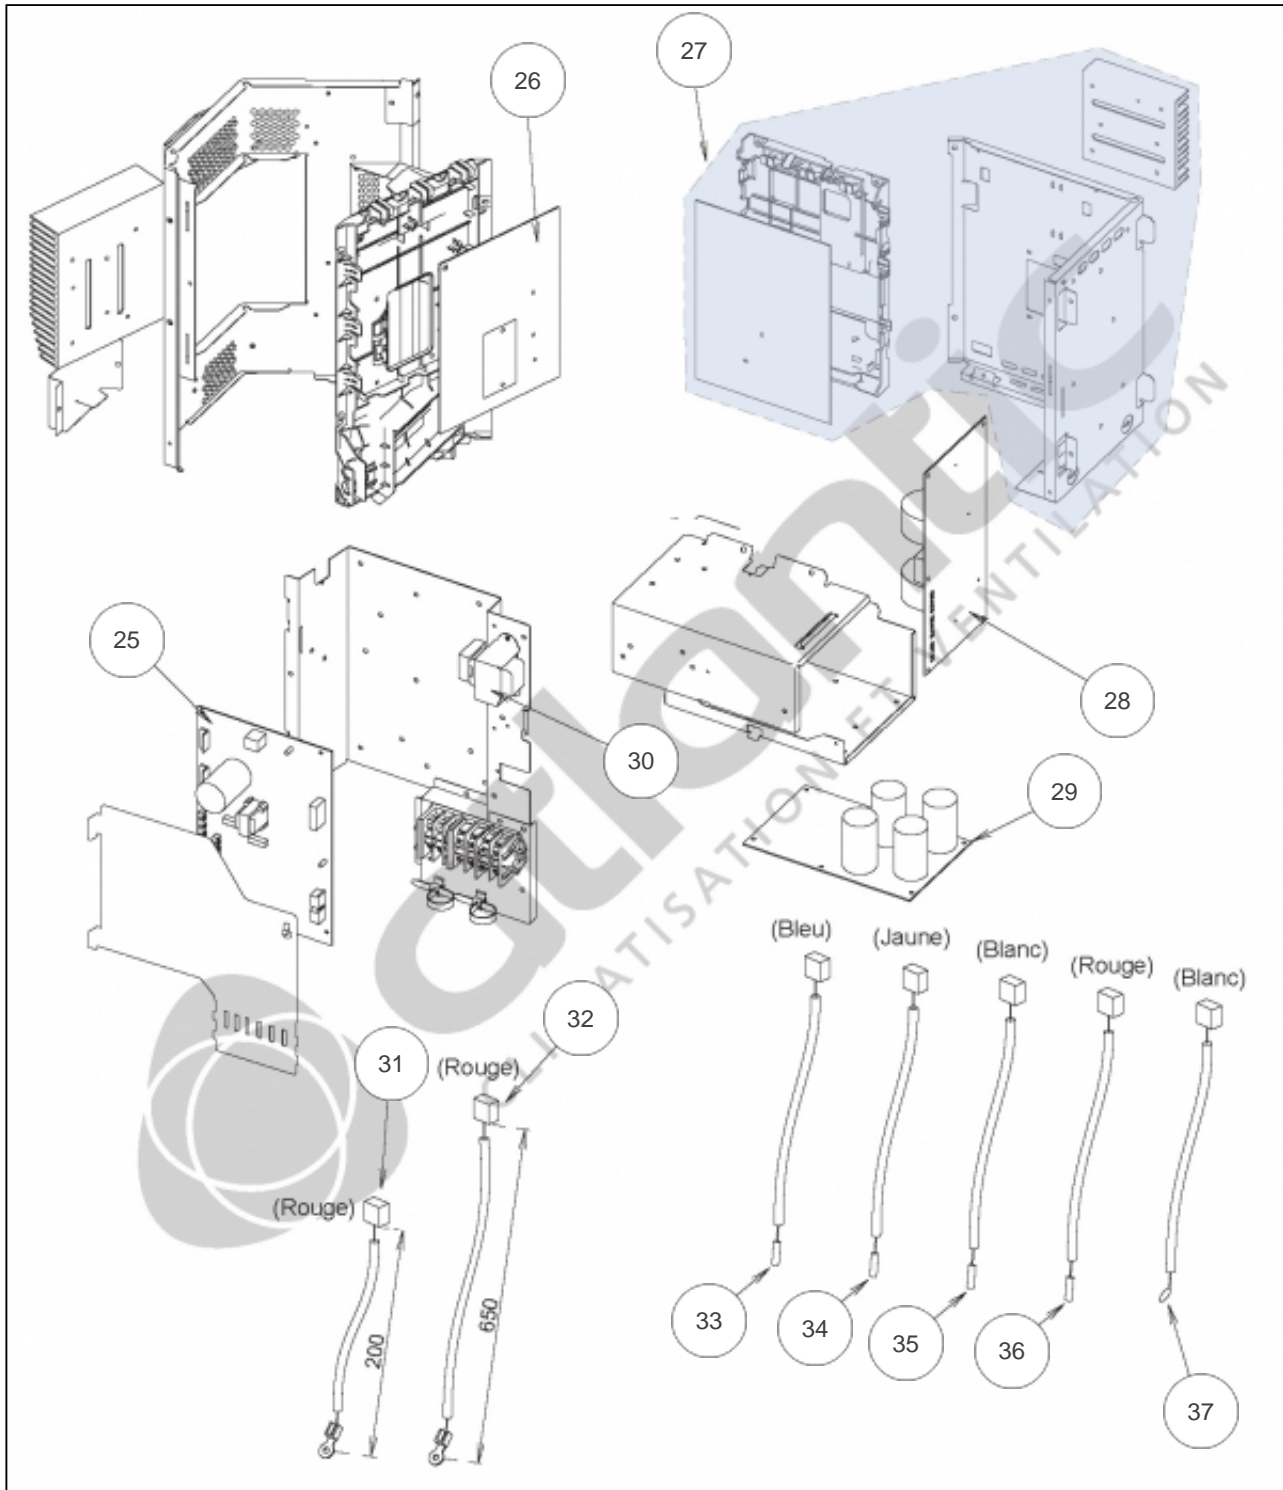

atlantic Climatisation et Ventilation

Produits

Référence	Nom	Lettre
872003	AOYG54LATT	C

Paramètres

Référence	P Frigo (W)	P Calo (W)	Disjoncteur (A)	Câble UI/UE	Câble Alim	Charge (g)	Diamètre Tube	Lettre
872003	14000	16000	20	4G x 1,5 mm ²	5G x 2,5 mm ²	3450	3/8" - 5/8"	C

Références

Repère	Libellé	C
1	TOIT	897365
2	FACADE AVANT AOYG36-54LATT	898888
3	FACADE AVANT DROITE	898304
4	GRILLE DE PROTECTION CONDENSEUR	898659
5	FACADE LIAISONS AVANT	898305
6	FACADE DROITE	898306
7	FACADE LIAISONS ARRIERE	898056
8	BOBINE D'ARRET	898781
9	MOTEUR VENTILATION	898308
10	HELICE	897299
11	CONDENSEUR PARTIE A	898662
12	CONDENSEUR PARTIE B	898663
13	SUPPORT MOTEUR	891788
14	BOUCHON DE CONDENSAT DE GROUPE	899414
15	SORTIE DE CONDENSATS	897361

Références

Repère	Libellé	C
16	BOBINE DETENDEUR	898310
17	DETENDEUR	898311
18	BOBINE VANNE 4 VOIES	898890
19	VANNE 4 VOIES	898891
20	FILTRE TAMIS	897291
21	CAPTEUR DE PRESSION	898317
22	VANNE 3 VOIES 3/8 LIQUIDE	898315
23	VANNE 3 VOIES 5/8 GAZ	898314
24	COMPRESSEUR	898892
	<i>Jusqu'au n° de série 36->T009442 45->T013908 54->T015277 60->T002877</i>	
24	COMPRESSEUR	897616
	<i>A partir du n° de série 36->T009443 45->T013909 54->T015278 60->T002878</i>	
	<i>A partir du n° de série 36->T009443 45->T013909 54->T015278 60->T002878</i>	