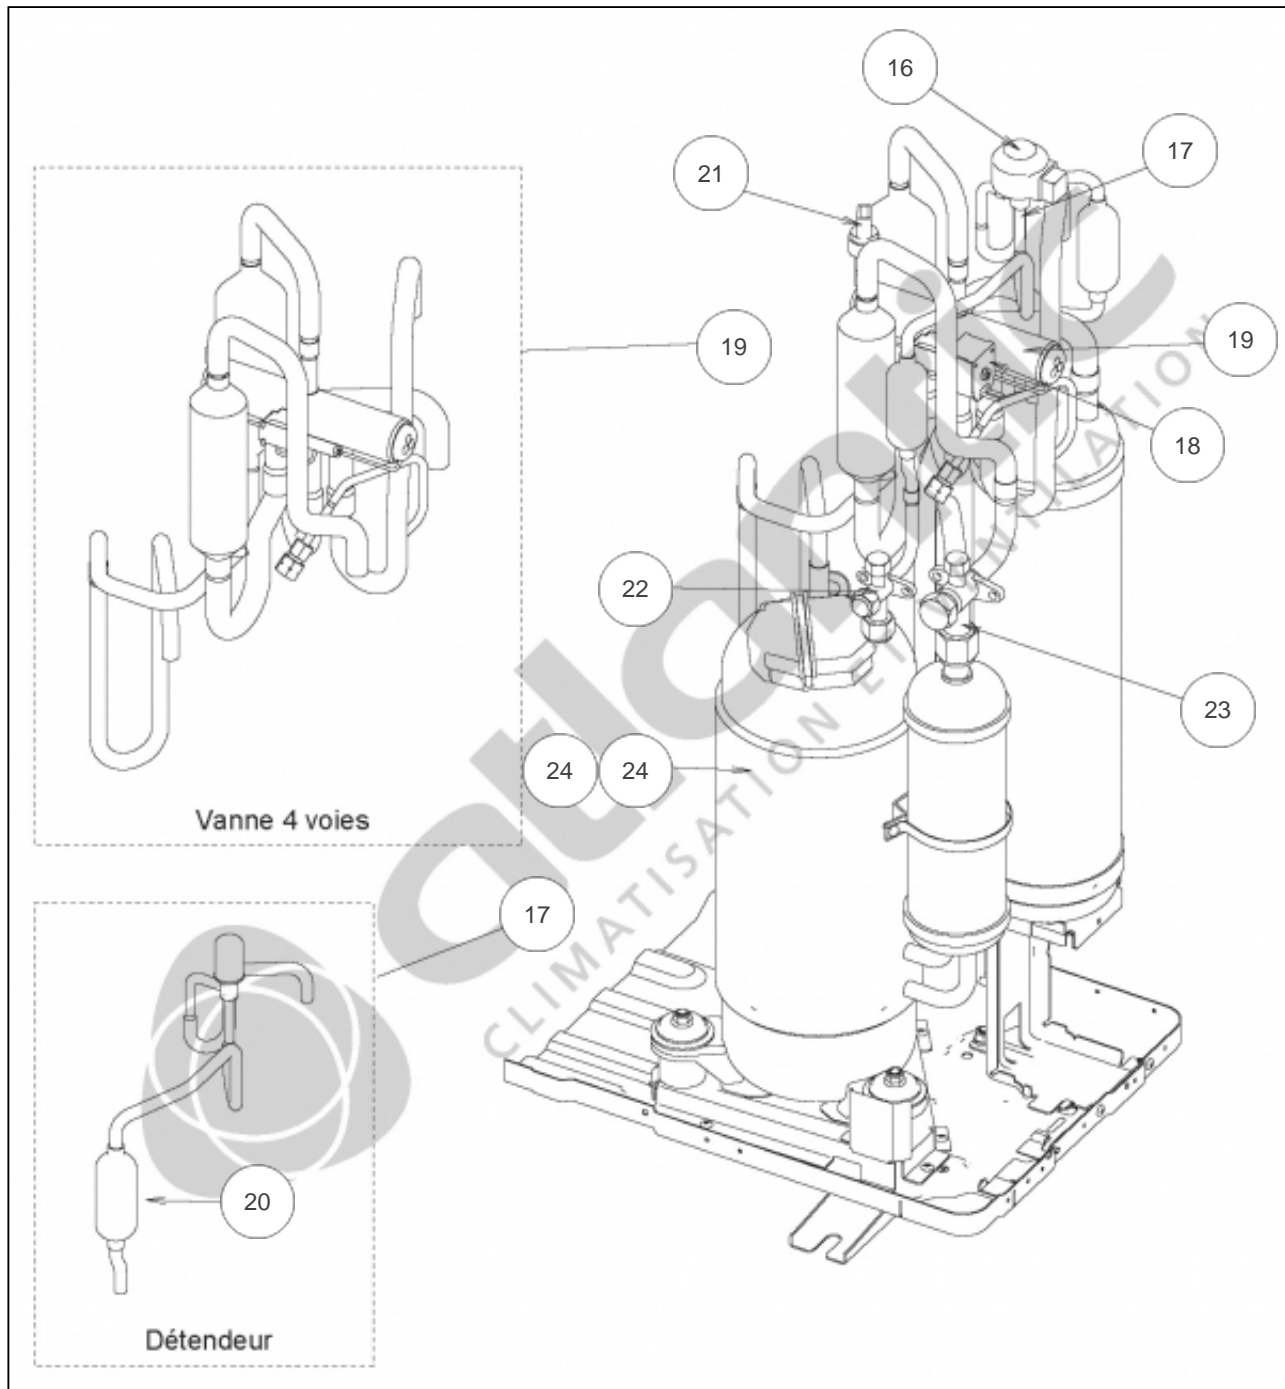

atlantic Climatisation et Ventilation

Produits

Référence	Nom	Lettre
872003	AOYG54LATT	C

Paramètres

Référence	P Frigo (W)	P Calo (W)	Disjoncteur (A)	Câble UI/UE	Câble Alim	Charge (g)	Diamètre Tube	Lettre
872003	14000	16000	20	4G x 1,5 mm ²	5G x 2,5 mm ²	3450	3/8" - 5/8"	C

Références

Repère	Libellé	C
1	TOIT	897365
2	FACADE AVANT AOYG36-54LATT	898888
3	FACADE AVANT DROITE	898304
4	GRILLE DE PROTECTION CONDENSEUR	898659
5	FACADE LIAISONS AVANT	898305
6	FACADE DROITE	898306
7	FACADE LIAISONS ARRIERE	898056
8	BOBINE D'ARRET	898781
9	MOTEUR VENTILATION	898308
10	HELICE	897299
11	CONDENSEUR PARTIE A	898662
12	CONDENSEUR PARTIE B	898663
13	SUPPORT MOTEUR	891788
14	BOUCHON DE CONDENSAT DE GROUPE	899414
15	SORTIE DE CONDENSATS	897361

Références

Repère	Libellé	C
16	BOBINE DETENDEUR	898310
17	DETENDEUR	898311
18	BOBINE VANNE 4 VOIES	898890
19	VANNE 4 VOIES	898891
20	FILTRE TAMIS	897291
21	CAPTEUR DE PRESSION	898317
22	VANNE 3 VOIES 3/8 LIQUIDE	898315
23	VANNE 3 VOIES 5/8 GAZ	898314
24	COMPRESSEUR	898892
	<i>Jusqu'au n° de série 36->T009442 45->T013908 54->T015277 60->T002877</i>	
24	COMPRESSEUR	897616
	<i>A partir du n° de série 36->T009443 45->T013909 54->T015278 60->T002878</i>	
	<i>A partir du n° de série 36->T009443 45->T013909 54->T015278 60->T002878</i>	