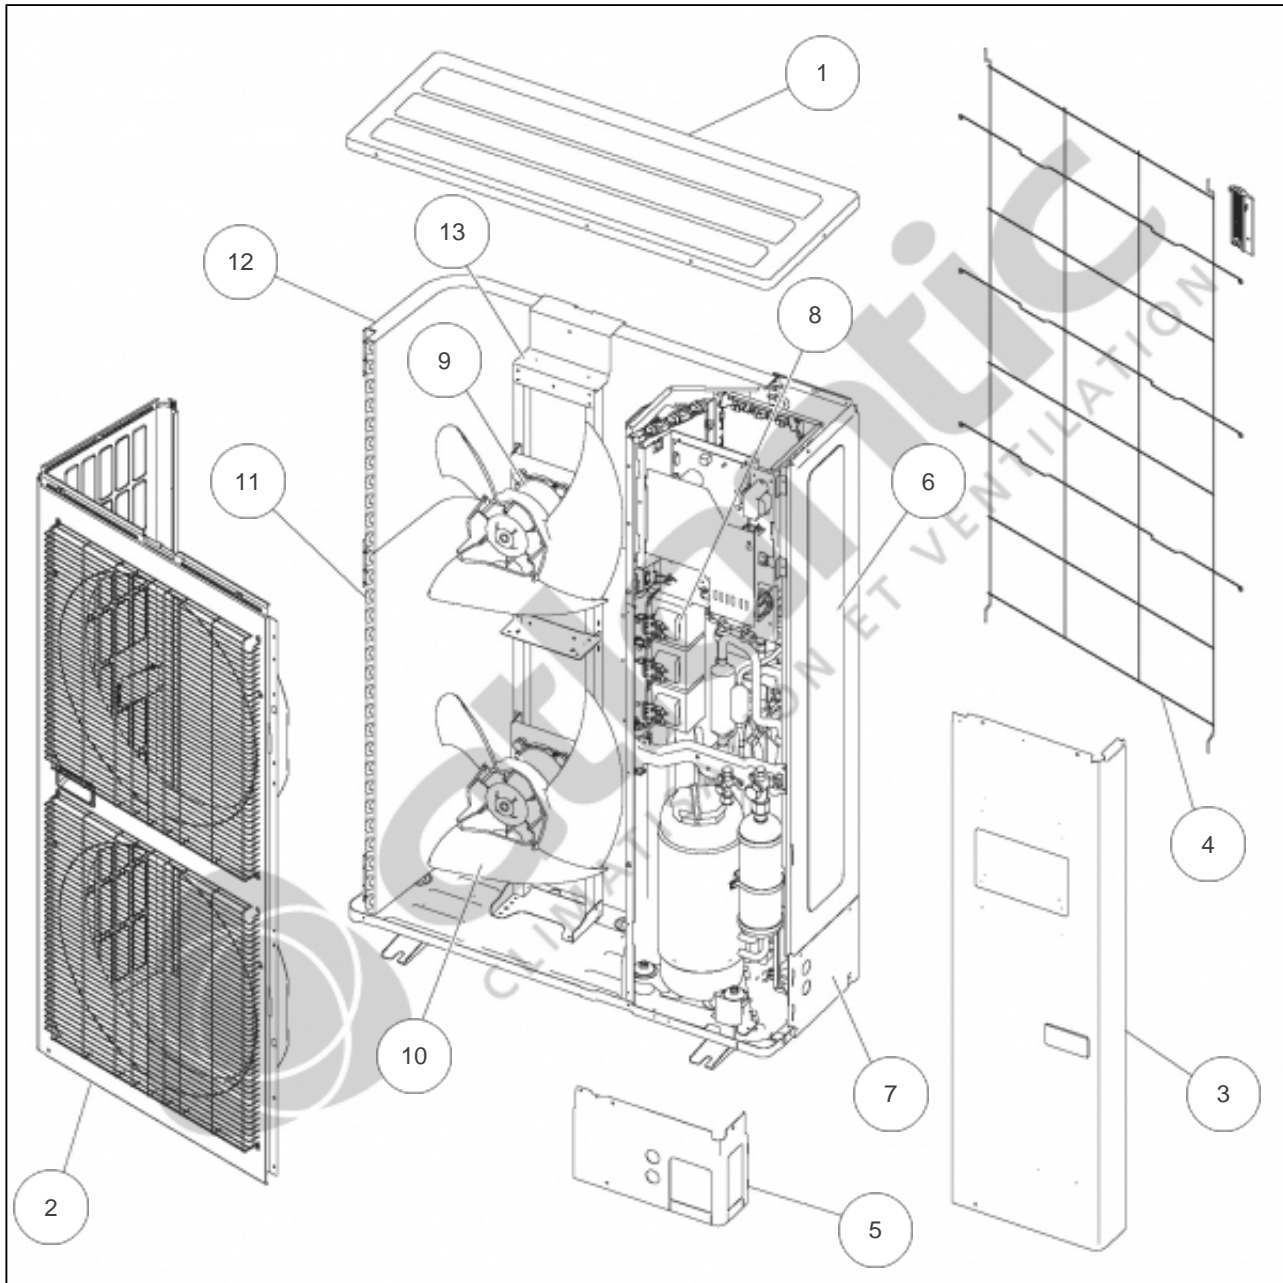

atlantic Climatisation et Ventilation

Produits

Référence	Nom	Lettre
872003	AOYG54LATT	C

Paramètres

Référence	P Frigo (W)	P Calo (W)	Disjoncteur (A)	Câble UI/UE	Câble Alim	Charge (g)	Diamètre Tube	Lettre
872003	14000	16000	20	4G x 1,5 mm ²	5G x 2,5 mm ²	3450	3/8" - 5/8"	C

Références

Repère	Libellé	C
1	TOIT	897365
2	FACADE AVANT AOYG36-54LATT	898888
3	FACADE AVANT DROITE	898304
4	GRILLE DE PROTECTION CONDENSEUR	898659
5	FACADE LIAISONS AVANT	898305
6	FACADE DROITE	898306
7	FACADE LIAISONS ARRIERE	898056
8	BOBINE D'ARRET	898781
9	MOTEUR VENTILATION	898308
10	HELICE	897299
11	CONDENSEUR PARTIE A	898662
12	CONDENSEUR PARTIE B	898663
13	SUPPORT MOTEUR	891788
14	BOUCHON DE CONDENSAT DE GROUPE	899414
15	SORTIE DE CONDENSATS	897361

Références

Repère	Libellé	C
16	BOBINE DETENDEUR	898310
17	DETENDEUR	898311
18	BOBINE VANNE 4 VOIES	898890
19	VANNE 4 VOIES	898891
20	FILTRE TAMIS	897291
21	CAPTEUR DE PRESSION	898317
22	VANNE 3 VOIES 3/8 LIQUIDE	898315
23	VANNE 3 VOIES 5/8 GAZ	898314
24	COMPRESSEUR	898892
	<i>Jusqu'au n° de série 36->T009442 45->T013908 54->T015277 60->T002877</i>	
24	COMPRESSEUR	897616
	<i>A partir du n° de série 36->T009443 45->T013909 54->T015278 60->T002878</i>	
	<i>A partir du n° de série 36->T009443 45->T013909 54->T015278 60->T002878</i>	