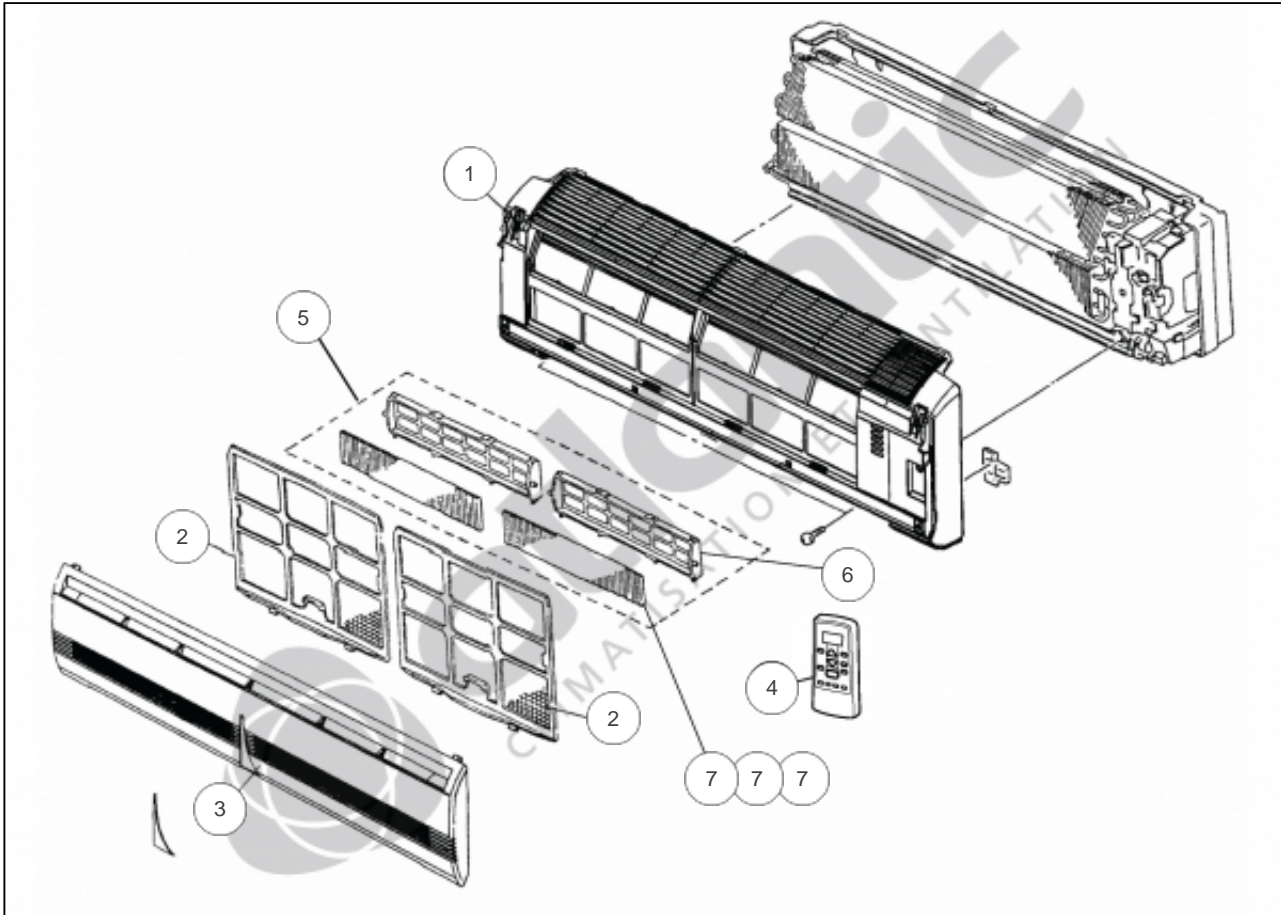

atlantic Climatisation et Ventilation

Produits

| Référence | Nom | Lettre |
|-----------|-----------|--------|
| 856809 | ASY9USCCW | A |

Références

| Repère | Libellé | A |
|--------|--|--------|
| 1 | CORPS AVANT | 890399 |
| 2 | FILTRE | 899738 |
| 3 | FACADE AVANT ASY7A12RS/FS/FM/LM/UM/US | 890415 |
| 4 | TELECOMMANDE IR | 890060 |
| 5 | JEU DE 2 FILTRES : 1 FILTRE ELECTROSTATIQUE BLANC ET 1 FILTRE A TRAITEMENT BIOLOGIQU | 898720 |
| 6 | SUPPORT FILTRE ANTI PARTICULES (X1) | 891215 |
| 7 | FILTRE ELECTROSTATIQUE (X2) | 891761 |
| 7 | FILTRE DESODORISANT (X2) | 891760 |
| 7 | JEU DE 2 FILTRES PHOTOCATALYTIQUES | 891759 |

Références

| Repère | Libellé | A |
|--------|-----------------------|--------|
| 8 | SUPPORT MURAL | 898077 |
| 9 | BASE | 898049 |
| 10 | EVAPORATEUR | 890407 |
| 11 | TURBINE | 899747 |
| 12 | SILENTBLOC TURBINE | 899621 |
| 13 | MOTEUR VENTILATION | 890051 |
| 14 | BAC A CONDENSATS | 890406 |
| 15 | TUYAU DE CONDENSATS | 890703 |
| 16 | VOLET BAS | 899384 |
| 17 | VOLET HAUT | 890414 |
| 18 | CACHE INFERIEUR | 891106 |
| 19 | PLATINE ALIMENTATION | 890061 |
| 20 | PLATINE REGULATION | 891504 |
| 21 | PLATINE IR | 890066 |
| 22 | TRANSFORMATEUR | 899318 |
| 23 | MOTEUR VOLET | 890417 |
| 24 | BOUCHON DE CONDENSATS | 899322 |
| 25 | CONDENSATEUR MOTEUR | 890876 |
| 26 | ENGRENAGE | 898112 |