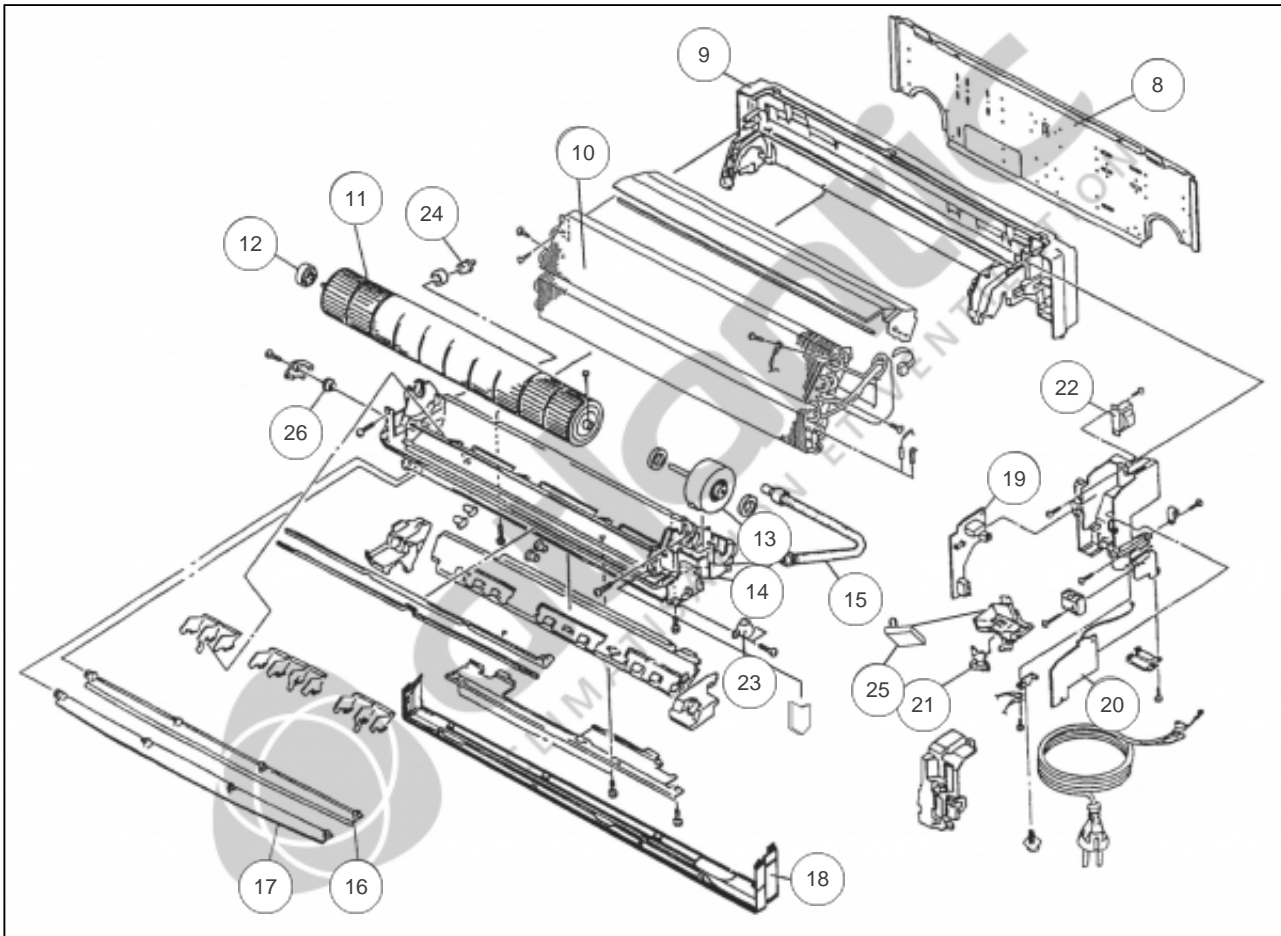

atlantic Climatisation et Ventilation

Produits

| Référence | Nom | Lettre |
|-----------|-----------|--------|
| 856809 | ASY9USCCW | A |

Références

| Repère | Libellé | A |
|--------|--|--------|
| 1 | CORPS AVANT | 890399 |
| 2 | FILTRE | 899738 |
| 3 | FACADE AVANT ASY7A12RS/FS/FM/LM/UM/US | 890415 |
| 4 | TELECOMMANDE IR | 890060 |
| 5 | JEU DE 2 FILTRES : 1 FILTRE ELECTROSTATIQUE BLANC ET 1 FILTRE A TRAITEMENT BIOLOGIQU | 898720 |
| 6 | SUPPORT FILTRE ANTI PARTICULES (X1) | 891215 |
| 7 | FILTRE ELECTROSTATIQUE (X2) | 891761 |
| 7 | FILTRE DESODORISANT (X2) | 891760 |
| 7 | JEU DE 2 FILTRES PHOTOCATALYTIQUES | 891759 |

Références

| Repère | Libellé | A |
|--------|-----------------------|--------|
| 8 | SUPPORT MURAL | 898077 |
| 9 | BASE | 898049 |
| 10 | EVAPORATEUR | 890407 |
| 11 | TURBINE | 899747 |
| 12 | SILENTBLOC TURBINE | 899621 |
| 13 | MOTEUR VENTILATION | 890051 |
| 14 | BAC A CONDENSATS | 890406 |
| 15 | TUYAU DE CONDENSATS | 890703 |
| 16 | VOLET BAS | 899384 |
| 17 | VOLET HAUT | 890414 |
| 18 | CACHE INFERIEUR | 891106 |
| 19 | PLATINE ALIMENTATION | 890061 |
| 20 | PLATINE REGULATION | 891504 |
| 21 | PLATINE IR | 890066 |
| 22 | TRANSFORMATEUR | 899318 |
| 23 | MOTEUR VOLET | 890417 |
| 24 | BOUCHON DE CONDENSATS | 899322 |
| 25 | CONDENSATEUR MOTEUR | 890876 |
| 26 | ENGRENAGE | 898112 |