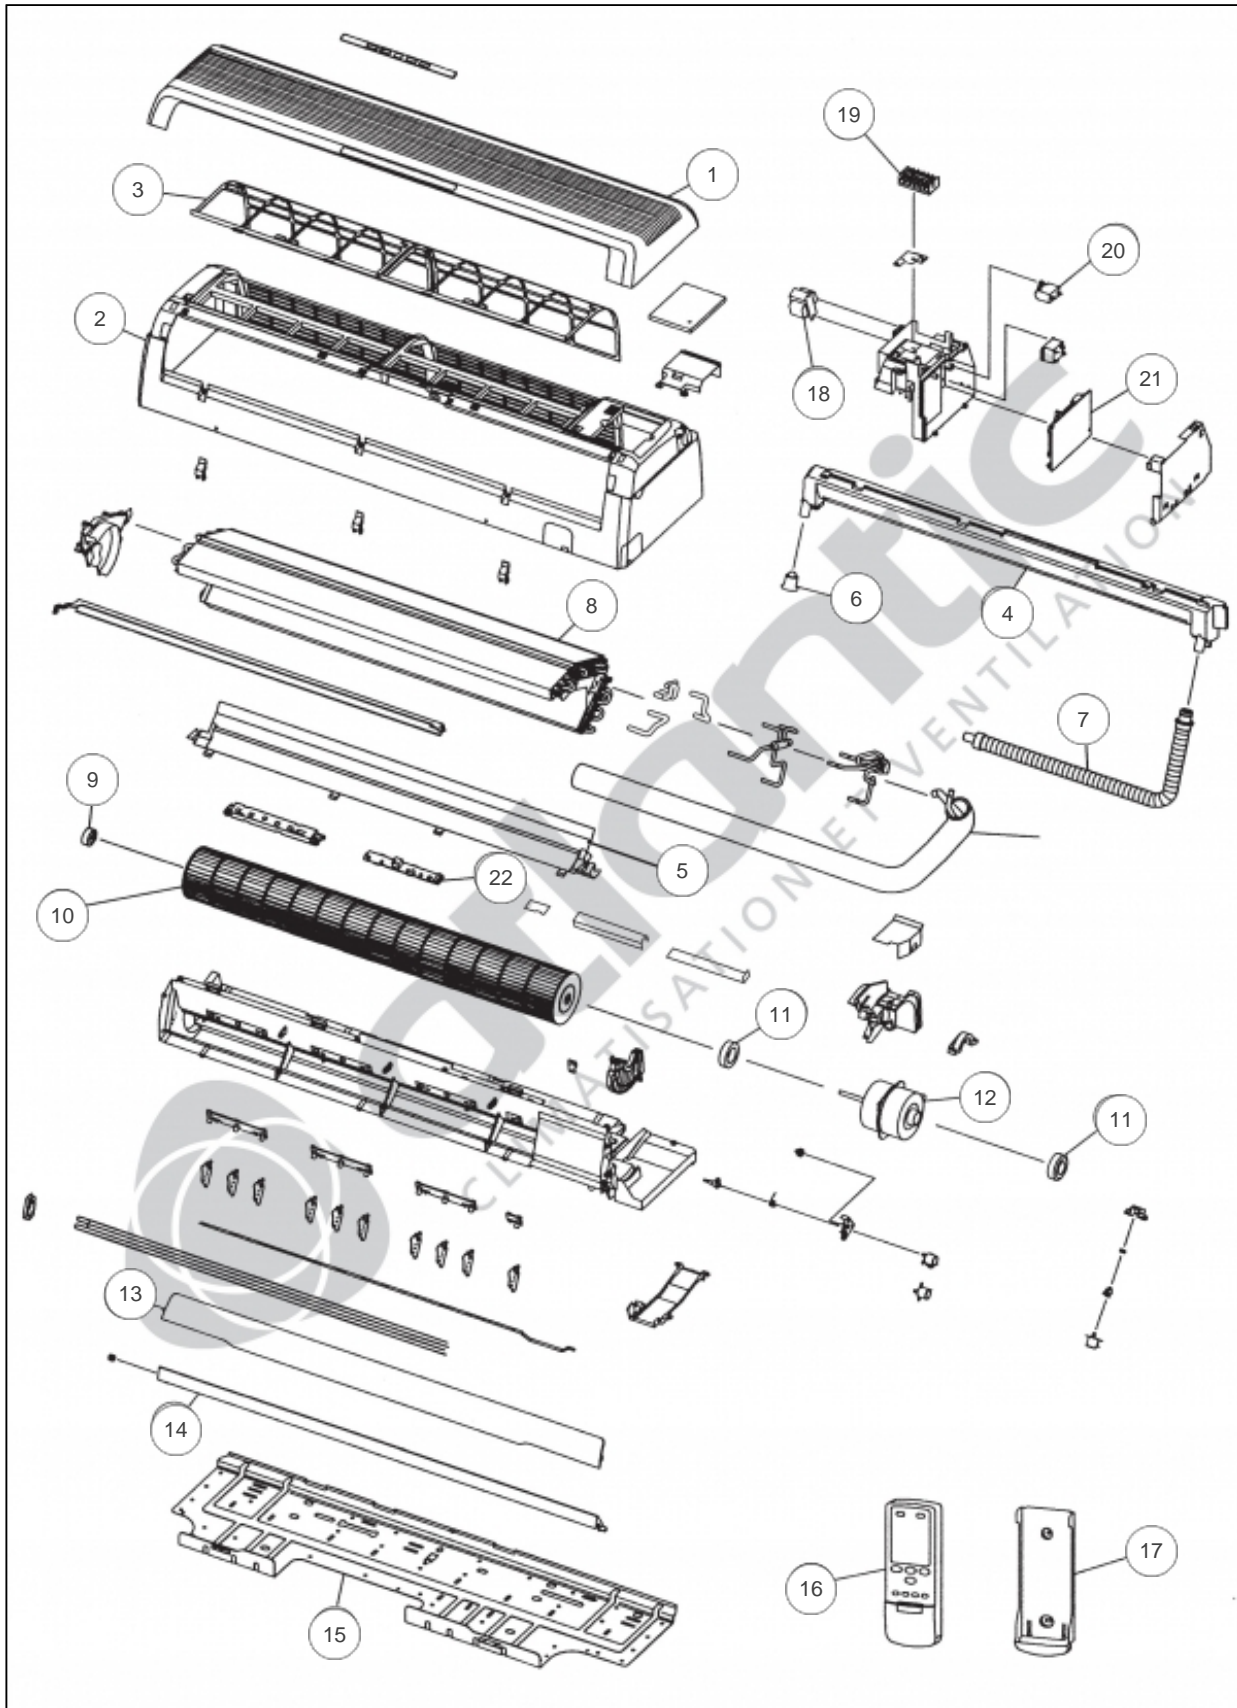

atlantic Climatisation et Ventilation

---

Produits

---

Référence	Nom	Lettre
856224	ASY24LBAJ	B

Paramètres

---

Référence	P Frigo (W)	P Calo (W)	Diamètre Tubes	Lettre
856224	6800	7600	3/8" - 5/8"	B

## Références

Repère	Libellé	B
1	FACADE AVANT ASY24PBA/18-24LB/LM/FB/UB	890467
2	CORPS AVANT	890462
3	FILTRE	890463
4	BAC A CONDENSATS	891442
5	BAC A CONDENSATS ARRIERE	894267
6	BOUCHON DE CONDENSATS	890470
7	TUYAU DE CONDENSATS	890629
8b	EVAPORATEUR B <i>Non représenté</i>	890453
8	EVAPORATEUR	891154
8	EVAPORATEUR A	891443
9	SILENTBLOC TURBINE	890472
10	TURBINE	890466
11	SUPPORT MOTEUR	890473
12	MOTEUR VENTILATION	890455
13	VOLET	890471
14	DIFFUSEUR	890469
15	SUPPORT MURAL	898045
16	TELECOMMANDE IR	890459
17	SUPPORT TELECOMMANDE	899373
18	TRANSFORMATEUR	890457
19	CONNECTEUR	890677
20	CONDENSATEUR MOTEUR	890461
21	PLATINE REGULATION	890873
22	PLATINE IR	890460
23	SONDE REPRISE <i>Non représenté</i>	890568
24	SONDE EVAPORATEUR <i>Non représenté</i>	890569
25	FILTRE A PARTICULES <i>Non représenté</i>	891211

---

**Références**

---

<b>Repère</b>	<b>Libellé</b>	<b>B</b>
26	ENGRENAGE	891137
27	MOTEUR VOLET	894090
28	MOTEUR VOLET	894089