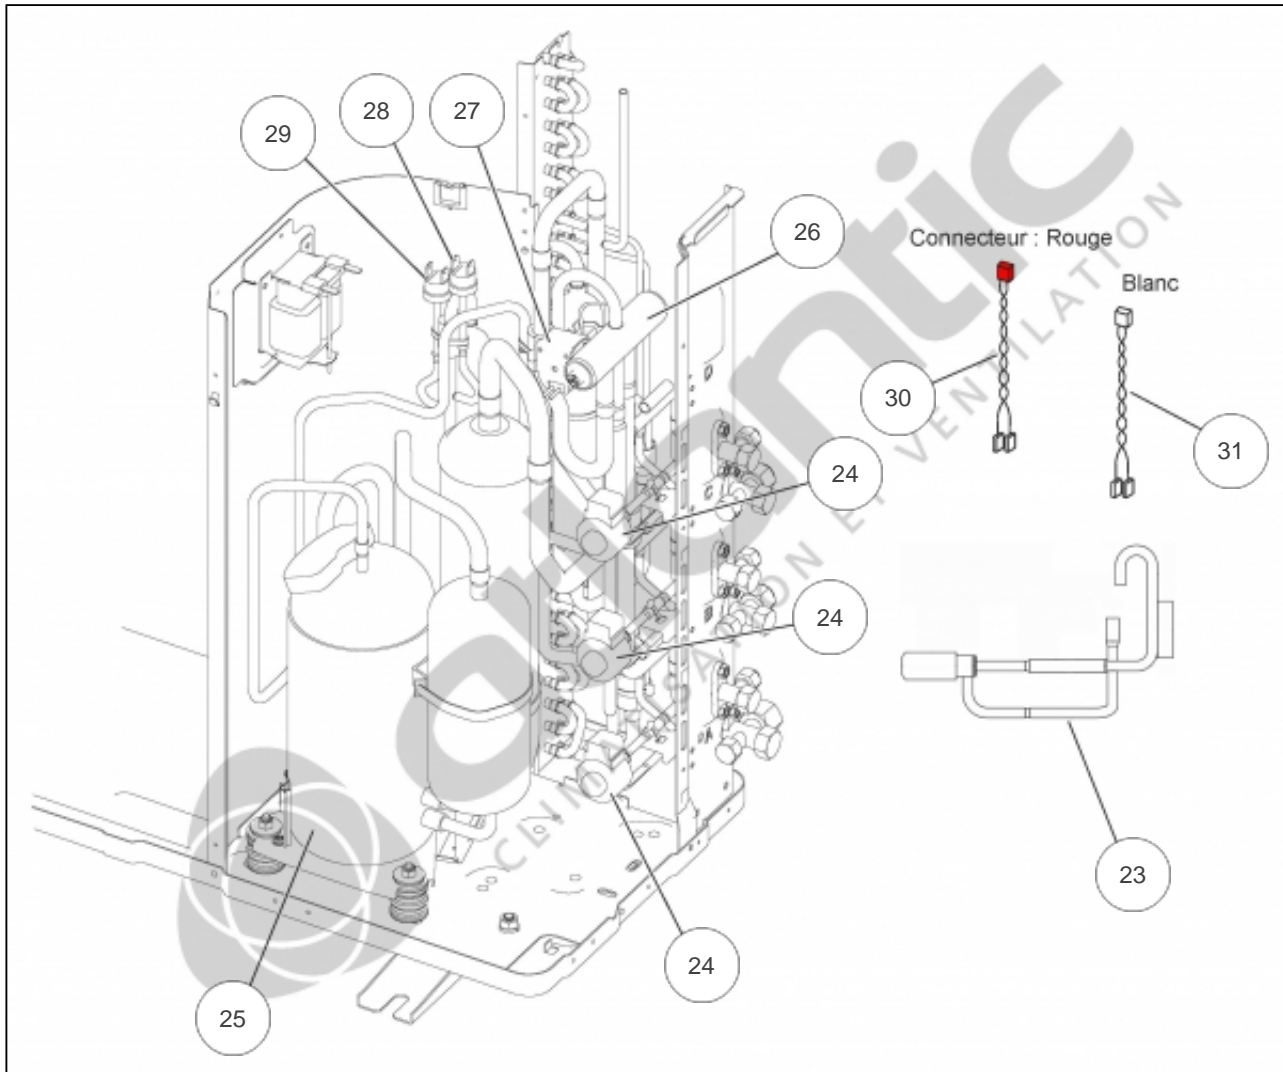

atlantic Climatisation et Ventilation

Produits

Référence	Nom	Lettre
868018	AOYA18LAT3	A

Paramètres

Référence	P Frigo (W)	P Calo (W)	Disjoncteur (A)	Câble UI/UE	Câble Alim	Charge (g)	Diamètre Tube	Lettre
868018	5400	6800	20	4G x 1,5 mm ²	3G x 2,5 mm ²	2200	4" x 3 - 3/8" x 2 €	A

Références

Repère	Libellé	A
1	TOIT	891780
2	FACADE AVANT AOY18A24FS/US/LAT3	891642
3	GRILLE DE PROTECTION HELICE	897295
4	FACADE LATERALE DROITE	891643
5	FACADE ARRIERE DROITE	891781
6	CACHE RACCORDS	891456
7	GRILLE DE PROTECTION CONDENSEUR	898700
8	SUPPORT MOTEUR	898701
8a	PLAQUE SUPPORT MOTEUR	897398
9	MOTEUR VENTILATION	897303
10	HELICE	897299
11	SORTIE DE CONDENSATS	897361
12	BOUCHON DE CONDENSAT DE GROUPE	899414

Références

Repère	Libellé	A
13	BOBINE D'ARRET	897301
14	VANNE 3 VOIES 1/2 GAZ	891783
15	VANNE 3 VOIES 3/8 GAZ	891646
16	VANNE 2 VOIES 1/4 LIQUIDE	891645
17	JEU DE SONDES VANNE C <i>CN40</i>	898702
18	JEU DE SONDES VANNES A ET B <i>CN39</i>	898644
19	CONDENSEUR	891782
20	CIRCUIT FRIGO ENTREE CONDENSEUR	898703
21	CIRCUIT FRIGO SORTIE CONDENSEUR	898704
22	FILTRE TAMIS	897292

Références

Repère	Libellé	A
23	DETENDEUR	891784
24	BOBINE DETENDEUR	891414
25	COMPRESSEUR	897256
26	VANNE 4 VOIES	891785
27	BOBINE VANNE 4 VOIES	897244
28	PRESSOSTAT <i>CN37 Rouge</i>	897338
29	PRESSOSTAT B <i>CN36 Blanc</i>	891787
30	CONNECTIQUE PRESSOSTAT ROUGE <i>CN37</i>	898706
31	CONNECTIQUE PRESSOSTAT BLANCHE <i>CN36</i>	898707