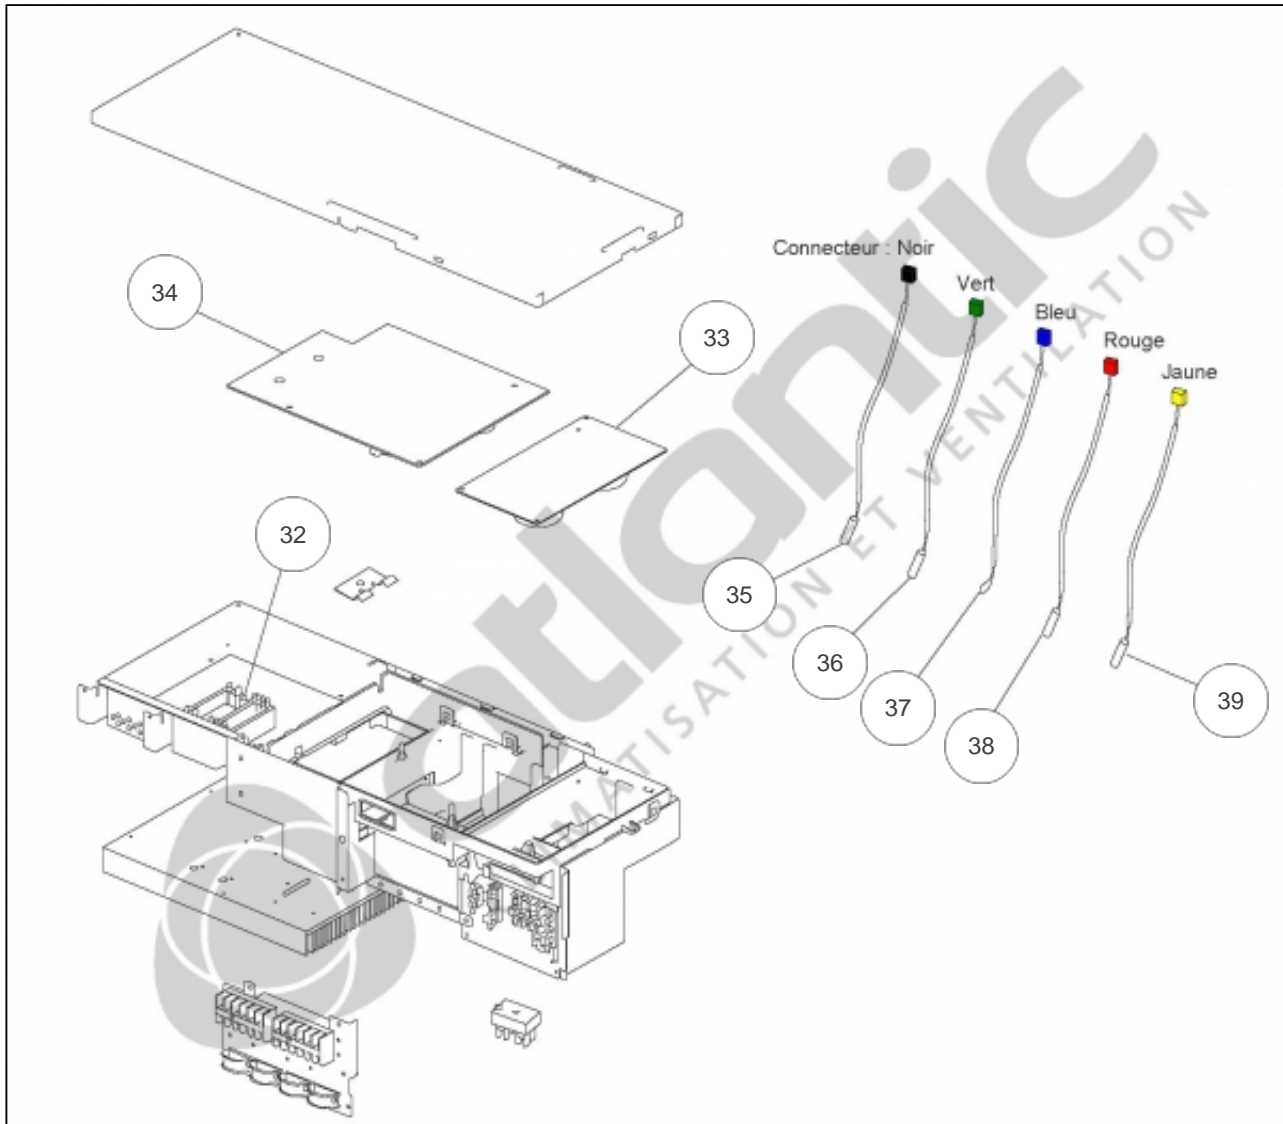

Références

Repère	Libellé	A
32	PLATINE FILTRE ACTIF	897319
33	PLATINE ALIMENTATION	891775
34	PLATINE REGULATION	898044
35	SONDE RADIATEUR CN25	897357
36	SONDE COMPRESSEUR CN26	891778
37	SONDE EXTERIEURE CN23	897356
38	SONDE CONDENSEUR CN22	891587
39	SONDE REFOULEMENT CN21	891068
40	PATE THERMIQUE <i>Non représentée</i>	897274