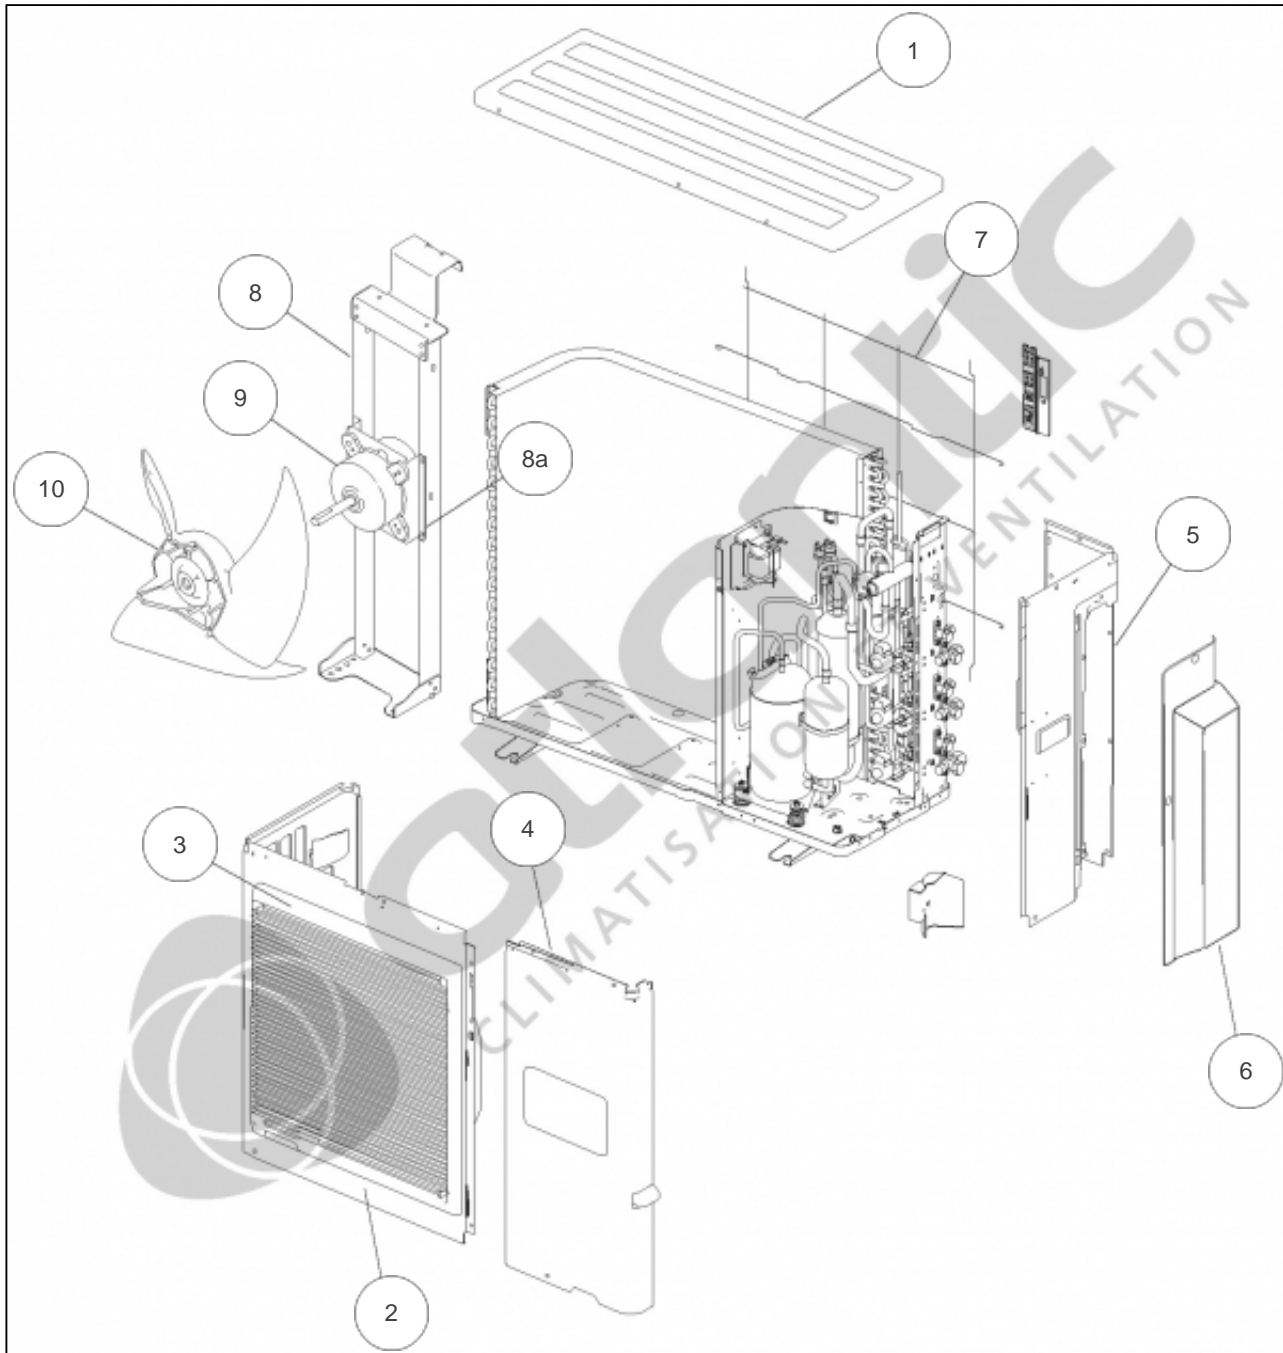

atlantic Climatisation et Ventilation

Produits

Référence	Nom	Lettre
868018	AOYA18LAT3	A

Paramètres

Référence	P Frigo (W)	P Calo (W)	Disjoncteur (A)	Câble UI/UE	Câble Alim	Charge (g)	Diamètre Tube	Lettre
868018	5400	6800	20	4G x 1,5 mm ²	3G x 2,5 mm ²	2200	4" x 3 - 3/8" x 2 €	A

Références

Repère	Libellé	A
1	TOIT	891780
2	FACADE AVANT AOY18A24FS/US/LAT3	891642
3	GRILLE DE PROTECTION HELICE	897295
4	FACADE LATERALE DROITE	891643
5	FACADE ARRIERE DROITE	891781
6	CACHE RACCORDS	891456
7	GRILLE DE PROTECTION CONDENSEUR	898700
8	SUPPORT MOTEUR	898701
8a	PLAQUE SUPPORT MOTEUR	897398
9	MOTEUR VENTILATION	897303
10	HELICE	897299
11	SORTIE DE CONDENSATS	897361
12	BOUCHON DE CONDENSAT DE GROUPE	899414

Références

Repère	Libellé	A
13	BOBINE D'ARRET	897301
14	VANNE 3 VOIES 1/2 GAZ	891783
15	VANNE 3 VOIES 3/8 GAZ	891646
16	VANNE 2 VOIES 1/4 LIQUIDE	891645
17	JEU DE SONDES VANNE C <i>CN40</i>	898702
18	JEU DE SONDES VANNES A ET B <i>CN39</i>	898644
19	CONDENSEUR	891782
20	CIRCUIT FRIGO ENTREE CONDENSEUR	898703
21	CIRCUIT FRIGO SORTIE CONDENSEUR	898704
22	FILTRE TAMIS	897292