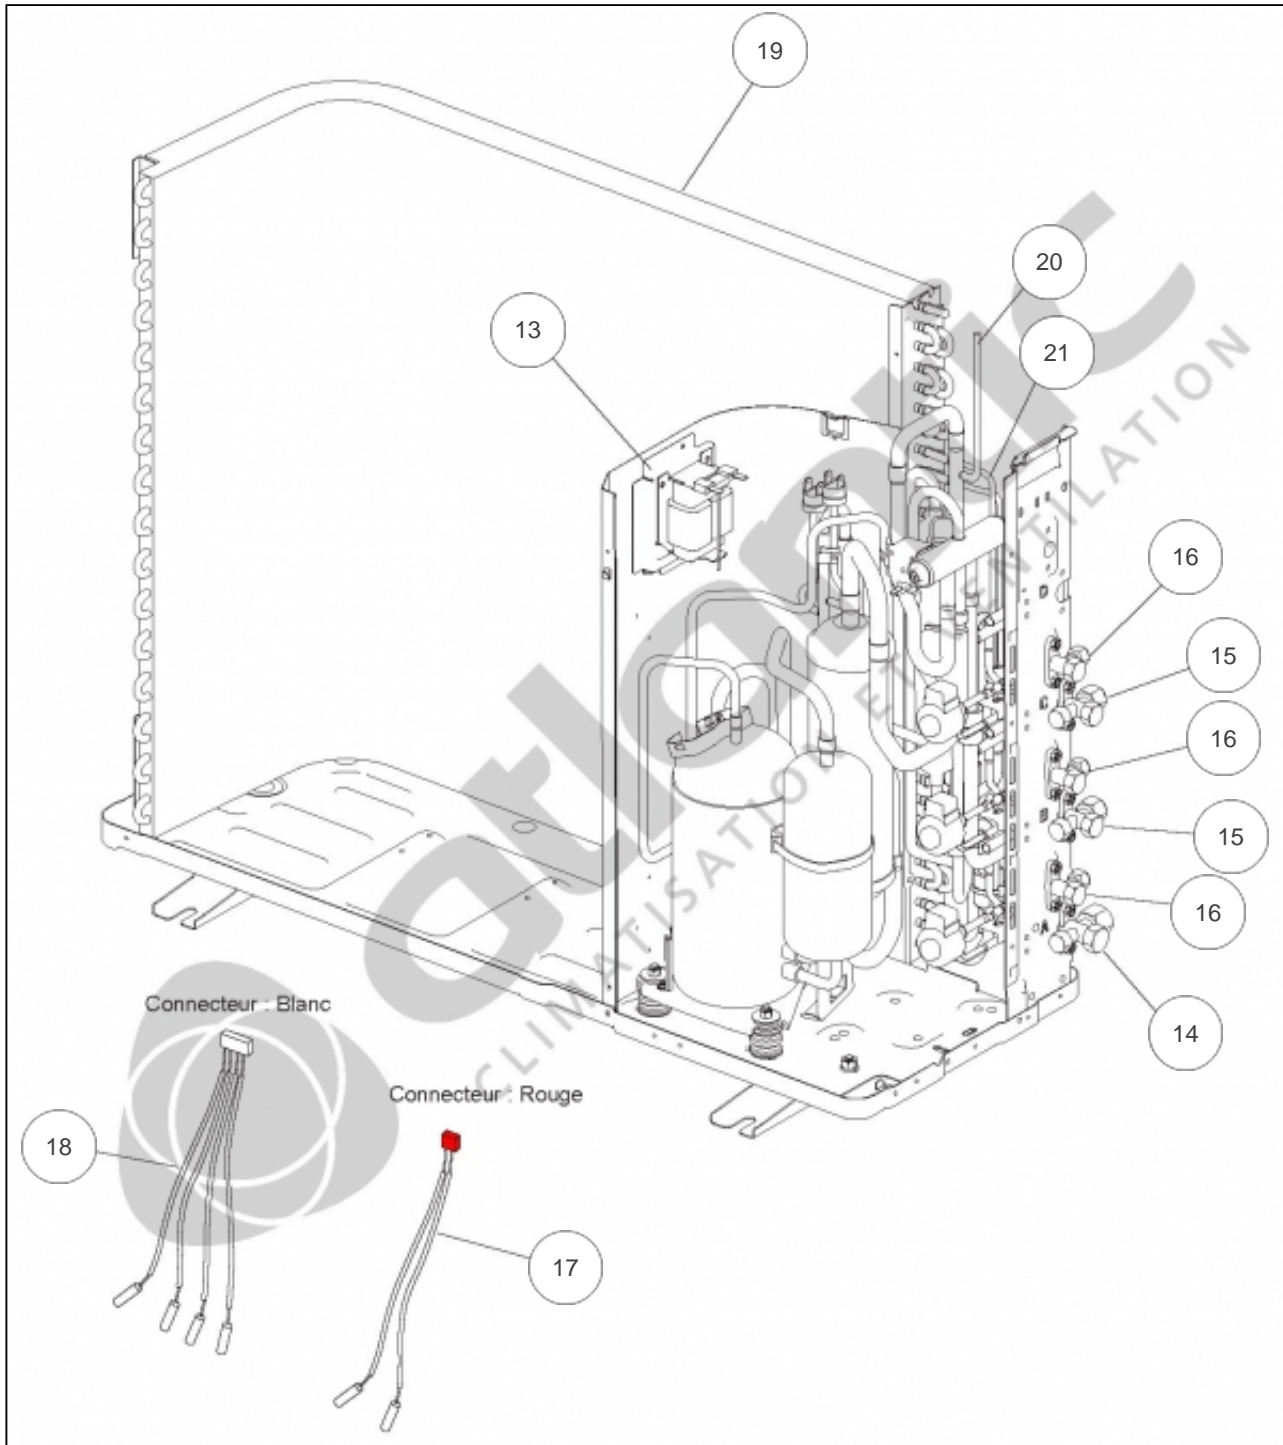

atlantic Climatisation et Ventilation

Produits

Référence	Nom	Lettre
868018	AOYA18LAT3	A

Paramètres

Référence	P Frigo (W)	P Calo (W)	Disjoncteur (A)	Câble UI/UE	Câble Alim	Charge (g)	Diamètre Tube	Lettre
868018	5400	6800	20	4G x 1,5 mm ²	3G x 2,5 mm ²	2200	4" x 3 - 3/8" x 2 €	A

Références

Repère	Libellé	A
1	TOIT	891780
2	FACADE AVANT AOY18A24FS/US/LAT3	891642
3	GRILLE DE PROTECTION HELICE	897295
4	FACADE LATERALE DROITE	891643
5	FACADE ARRIERE DROITE	891781
6	CACHE RACCORDS	891456
7	GRILLE DE PROTECTION CONDENSEUR	898700
8	SUPPORT MOTEUR	898701
8a	PLAQUE SUPPORT MOTEUR	897398
9	MOTEUR VENTILATION	897303
10	HELICE	897299
11	SORTIE DE CONDENSATS	897361
12	BOUCHON DE CONDENSAT DE GROUPE	899414

Références

Repère	Libellé	A
13	BOBINE D'ARRET	897301
14	VANNE 3 VOIES 1/2 GAZ	891783
15	VANNE 3 VOIES 3/8 GAZ	891646
16	VANNE 2 VOIES 1/4 LIQUIDE	891645
17	JEU DE SONDES VANNE C <i>CN40</i>	898702
18	JEU DE SONDES VANNES A ET B <i>CN39</i>	898644
19	CONDENSEUR	891782
20	CIRCUIT FRIGO ENTREE CONDENSEUR	898703
21	CIRCUIT FRIGO SORTIE CONDENSEUR	898704
22	FILTRE TAMIS	897292

Références

Repère	Libellé	A
23	DETENDEUR	891784
24	BOBINE DETENDEUR	891414
25	COMPRESSEUR	897256
26	VANNE 4 VOIES	891785
27	BOBINE VANNE 4 VOIES	897244
28	PRESSOSTAT <i>CN37 Rouge</i>	897338
29	PRESSOSTAT B <i>CN36 Blanc</i>	891787
30	CONNECTIQUE PRESSOSTAT ROUGE <i>CN37</i>	898706
31	CONNECTIQUE PRESSOSTAT BLANCHE <i>CN36</i>	898707