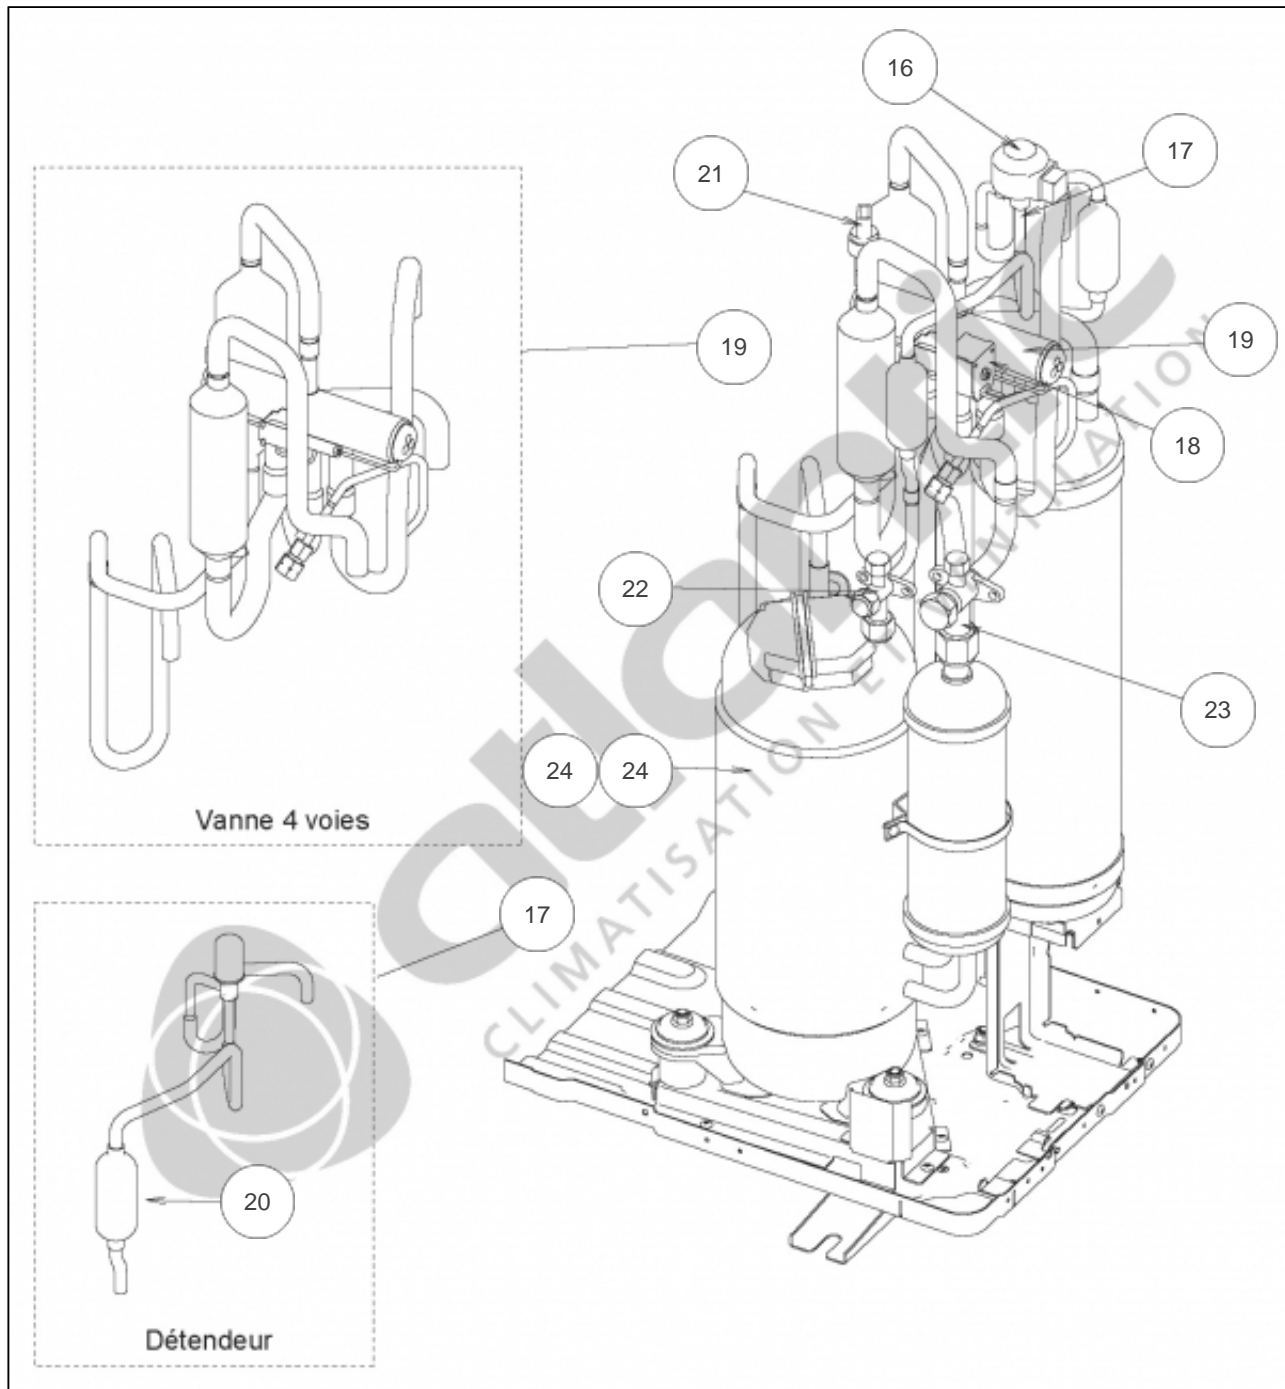

atlantic Climatisation et Ventilation

Produits

Référence	Nom	Lettre
872001	AOYG36LATT	A

Paramètres

Référence	P Frigo (W)	P Calo (W)	Disjoncteur (A)	Câble UI/UE	Câble Alim	Charge (g)	Diamètre Tube	Lettre
872001	10000	11200	16	4G x 1,5 mm ²	5G x 1,5 mm ²	3450	3/8" - 5/8"	A

Références

Repère	Libellé	A
1	TOIT	897365
2	FACADE AVANT AOYG36-54LATT	898888
3	FACADE AVANT DROITE	898304
4	GRILLE DE PROTECTION CONDENSEUR	898659
5	FACADE LIAISONS AVANT	898305
6	FACADE DROITE	898306
7	FACADE LIAISONS ARRIERE	898056
8	BOBINE D'ARRET	898781
9	MOTEUR VENTILATION	898308
10	HELICE	897299
11	CONDENSEUR PARTIE A	898662
12	CONDENSEUR PARTIE B	898663
13	SUPPORT MOTEUR	891788
14	BOUCHON DE CONDENSAT DE GROUPE	899414
15	SORTIE DE CONDENSATS	897361

Références

Repère	Libellé	A
16	BOBINE DETENDEUR	898310
17	DETENDEUR	898311
18	BOBINE VANNE 4 VOIES	898890
19	VANNE 4 VOIES	898891
20	FILTRE TAMIS	897291
21	CAPTEUR DE PRESSION	898317
22	VANNE 3 VOIES 3/8 LIQUIDE	898315
23	VANNE 3 VOIES 5/8 GAZ	898314
24	COMPRESSEUR	898892
	<i>Jusqu'au n° de série 36->T009442 45->T013908 54->T015277 60->T002877</i>	
24	COMPRESSEUR	897616
	<i>A partir du n° de série 36->T009443 45->T013909 54->T015278 60->T002878</i>	
	<i>A partir du n° de série 36->T009443 45->T013909 54->T015278 60->T002878</i>	