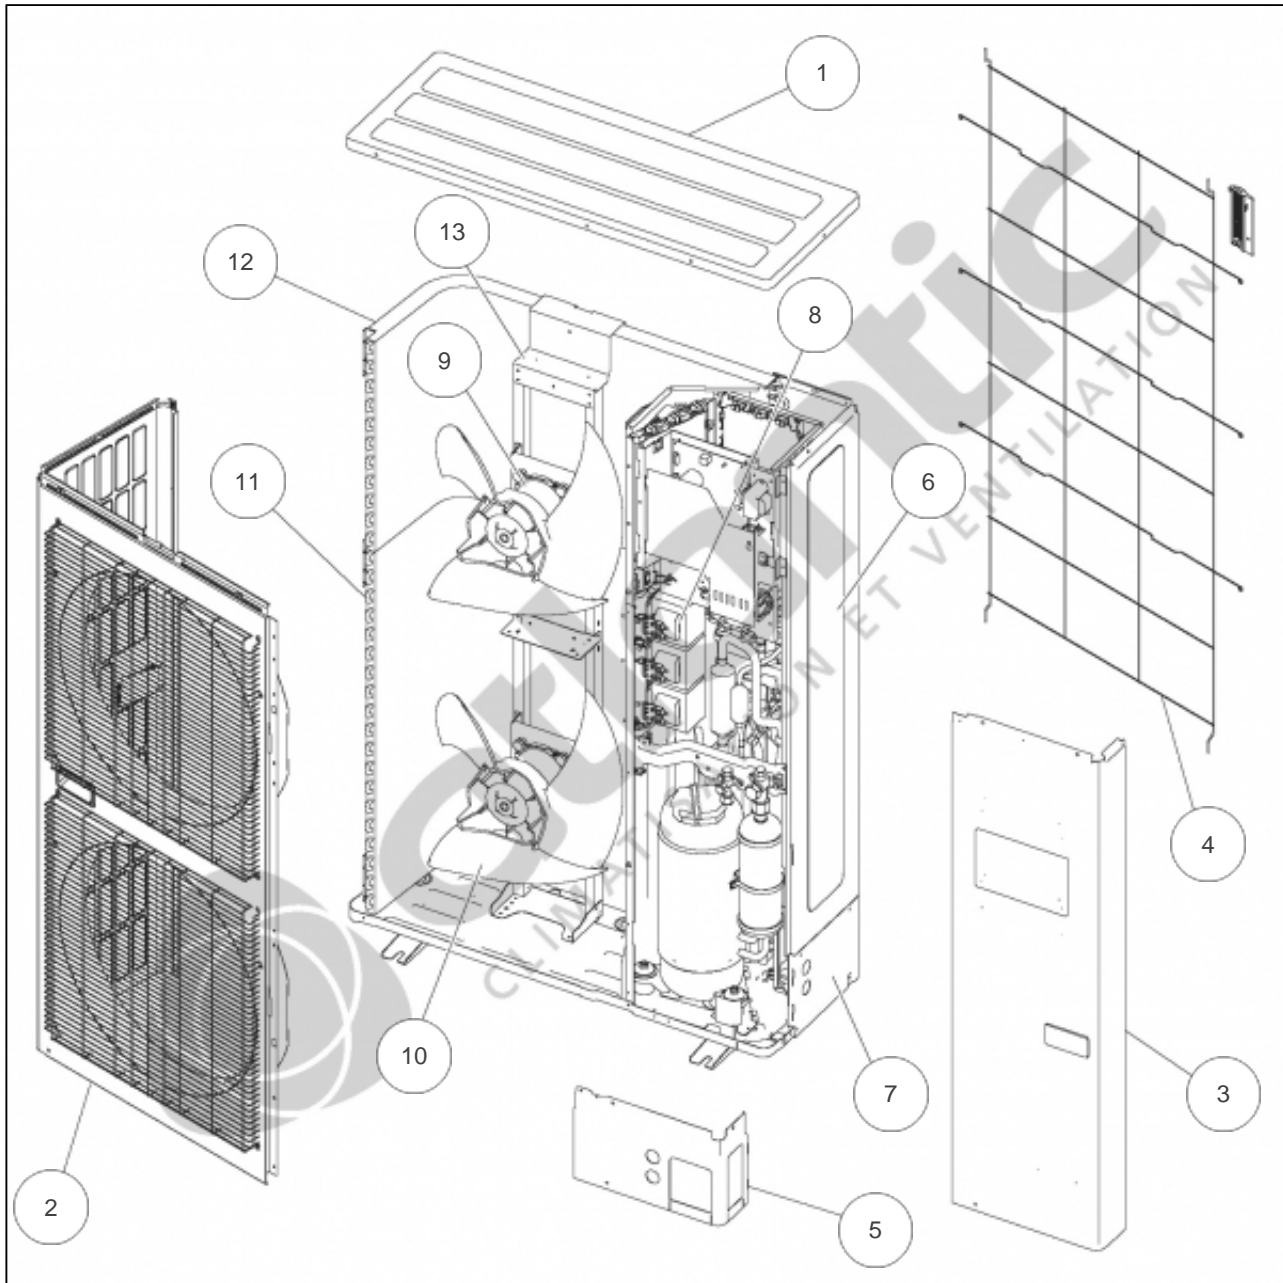

atlantic Climatisation et Ventilation

Produits

Référence	Nom	Lettre
872001	AOYG36LATT	A

Paramètres

Référence	P Frigo (W)	P Calo (W)	Disjoncteur (A)	Câble UI/UE	Câble Alim	Charge (g)	Diamètre Tube	Lettre
872001	10000	11200	16	4G x 1,5 mm ²	5G x 1,5 mm ²	3450	3/8" - 5/8"	A

Références

Repère	Libellé	A
1	TOIT	897365
2	FACADE AVANT AOYG36-54LATT	898888
3	FACADE AVANT DROITE	898304
4	GRILLE DE PROTECTION CONDENSEUR	898659
5	FACADE LIAISONS AVANT	898305
6	FACADE DROITE	898306
7	FACADE LIAISONS ARRIERE	898056
8	BOBINE D'ARRET	898781
9	MOTEUR VENTILATION	898308
10	HELICE	897299
11	CONDENSEUR PARTIE A	898662
12	CONDENSEUR PARTIE B	898663
13	SUPPORT MOTEUR	891788
14	BOUCHON DE CONDENSAT DE GROUPE	899414
15	SORTIE DE CONDENSATS	897361

Références

Repère	Libellé	A
16	BOBINE DETENDEUR	898310
17	DETENDEUR	898311
18	BOBINE VANNE 4 VOIES	898890
19	VANNE 4 VOIES	898891
20	FILTRE TAMIS	897291
21	CAPTEUR DE PRESSION	898317
22	VANNE 3 VOIES 3/8 LIQUIDE	898315
23	VANNE 3 VOIES 5/8 GAZ	898314
24	COMPRESSEUR	898892
	<i>Jusqu'au n° de série 36->T009442 45->T013908 54->T015277 60->T002877</i>	
24	COMPRESSEUR	897616
	<i>A partir du n° de série 36->T009443 45->T013909 54->T015278 60->T002878</i>	
	<i>A partir du n° de série 36->T009443 45->T013909 54->T015278 60->T002878</i>	