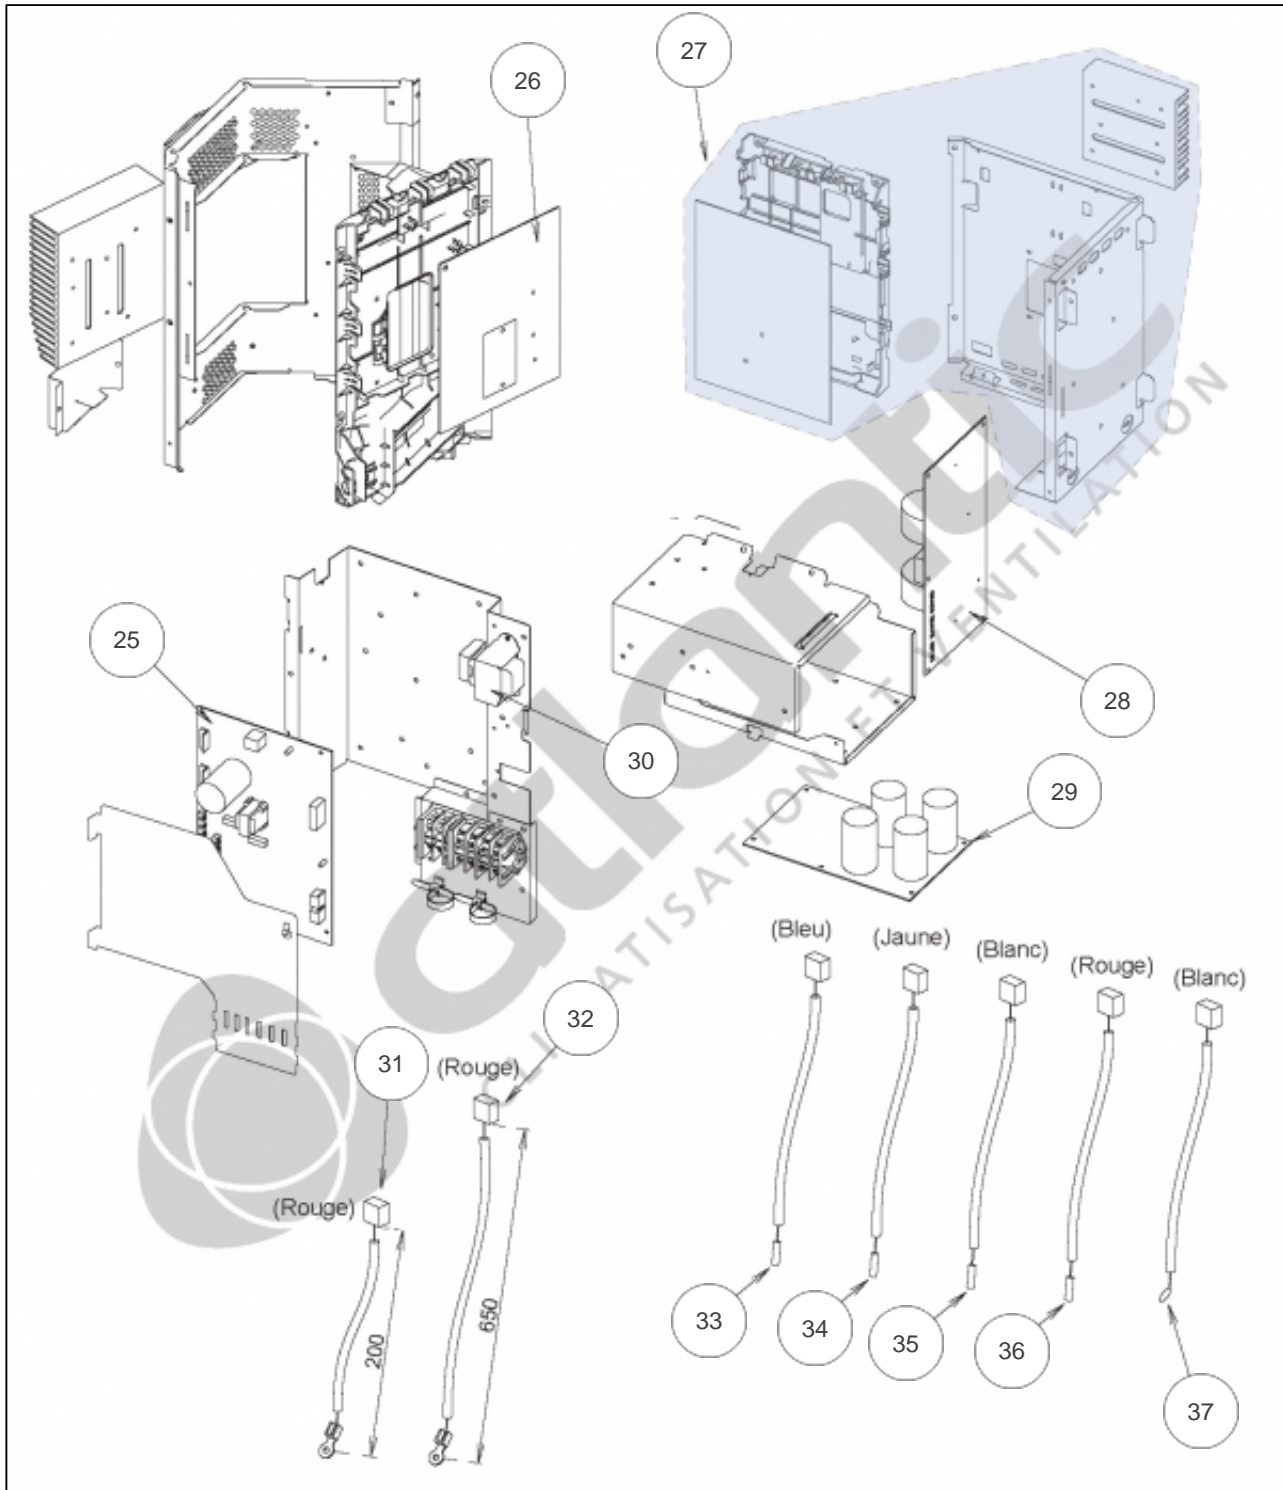

atlantic Climatisation et Ventilation

Produits

Référence	Nom	Lettre
872001	AOYG36LATT	A

Paramètres

Référence	P Frigo (W)	P Calo (W)	Disjoncteur (A)	Câble UI/UE	Câble Alim	Charge (g)	Diamètre Tube	Lettre
872001	10000	11200	16	4G x 1,5 mm ²	5G x 1,5 mm ²	3450	3/8" - 5/8"	A

Références

Repère	Libellé	A
1	TOIT	897365
2	FACADE AVANT AOYG36-54LATT	898888
3	FACADE AVANT DROITE	898304
4	GRILLE DE PROTECTION CONDENSEUR	898659
5	FACADE LIAISONS AVANT	898305
6	FACADE DROITE	898306
7	FACADE LIAISONS ARRIERE	898056
8	BOBINE D'ARRET	898781
9	MOTEUR VENTILATION	898308
10	HELICE	897299
11	CONDENSEUR PARTIE A	898662
12	CONDENSEUR PARTIE B	898663
13	SUPPORT MOTEUR	891788
14	BOUCHON DE CONDENSAT DE GROUPE	899414
15	SORTIE DE CONDENSATS	897361

Références

Repère	Libellé	A
16	BOBINE DETENDEUR	898310
17	DETENDEUR	898311
18	BOBINE VANNE 4 VOIES	898890
19	VANNE 4 VOIES	898891
20	FILTRE TAMIS	897291
21	CAPTEUR DE PRESSION	898317
22	VANNE 3 VOIES 3/8 LIQUIDE	898315
23	VANNE 3 VOIES 5/8 GAZ	898314
24	COMPRESSEUR	898892
	<i>Jusqu'au n° de série 36->T009442 45->T013908 54->T015277 60->T002877</i>	
24	COMPRESSEUR	897616
	<i>A partir du n° de série 36->T009443 45->T013909 54->T015278 60->T002878</i>	
	<i>A partir du n° de série 36->T009443 45->T013909 54->T015278 60->T002878</i>	