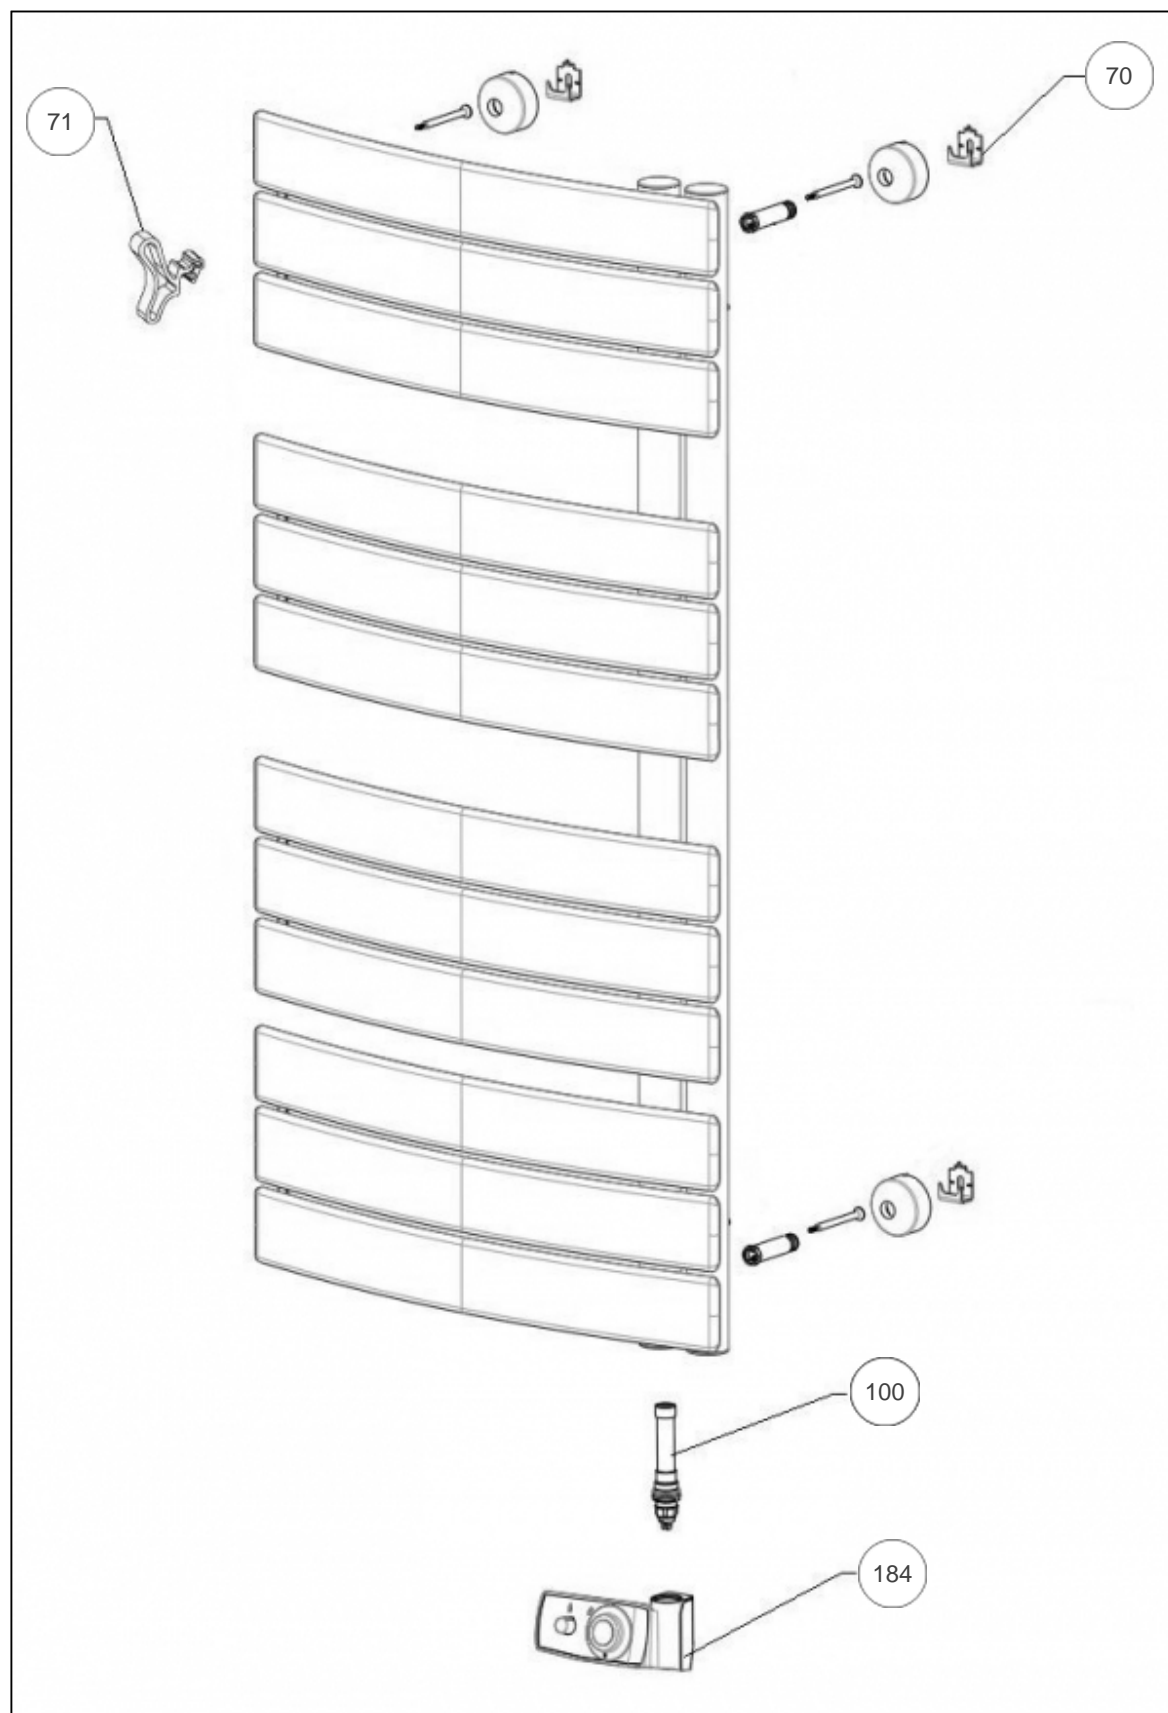

Atlantic Radiateurs & Eau Chaude Sanitaire

Produits

Référence	Nom	Lettre
852664	NEFERTITI ETROIT MATD 0750W POMME	B

Pièces de couleur -> nous consulter

Références

Repère	Libellé	B
70	FIXATIONS MURALES (CROCHETS, VIS)	098106
71	KIT PATERE ETROIT-MIXTE VERT POMME	094096
100	RESISTANCE 750W + JOINT	086398
184	BOITIER THERMOSTAT CPT GRIS ATL	088217