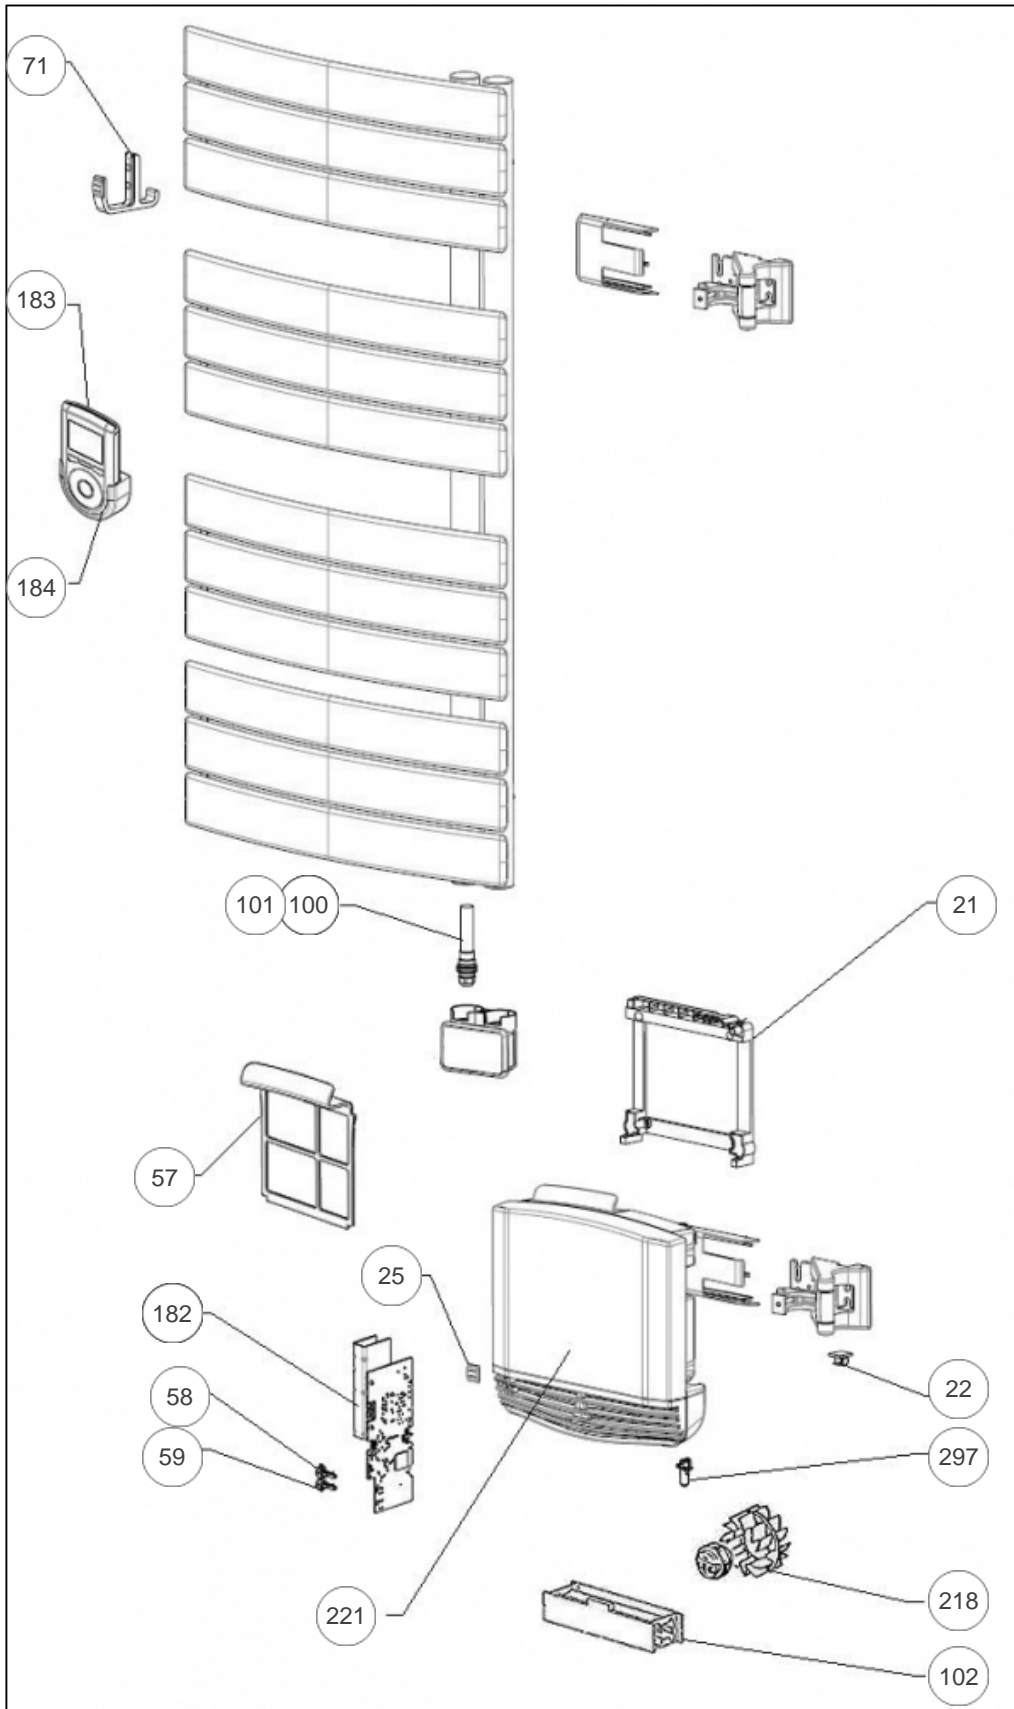

Références

Repère	Libellé	C
21	SUPPORT MURAL BLOC VENTILATION	098351
22	PASSE CABLE CHARNIERE	094052
25	BUTEE ELASTOMERE	094056
57	FILTRE POUR BLOC VENTILATION	088104
58	BOUTON ON BLOC VENTILATION	082211
59	BOUTON OFF BLOC VENTILATION	082212
71	KIT PATERE PRUNE MOD. PIVOTANT	094105
100	RESISTANCE PILOTEE 1000W + JOINT	086406
101	CABLE TP/THERMOSTAT PVCD PIVD/FIX GRIS	083609
102	RESISTANCE 1000W POUR BLOC VENTILATION	086407
182	CARTE ELECT. SEULE LPO MO/D 2000W PROG.9	087261
183	COMMANDE DIGITALE ATLANTIC + SUPPORT	087977
184	SUPPORT COMMANDE DEPORTEE	098350
218	ENSEMBLE MOTEUR + HELICE	088067
221	BLOC VENTILATION (SANS CARTE REGULATION)	088103
297	SONDE BLOC VENTILATION	082093