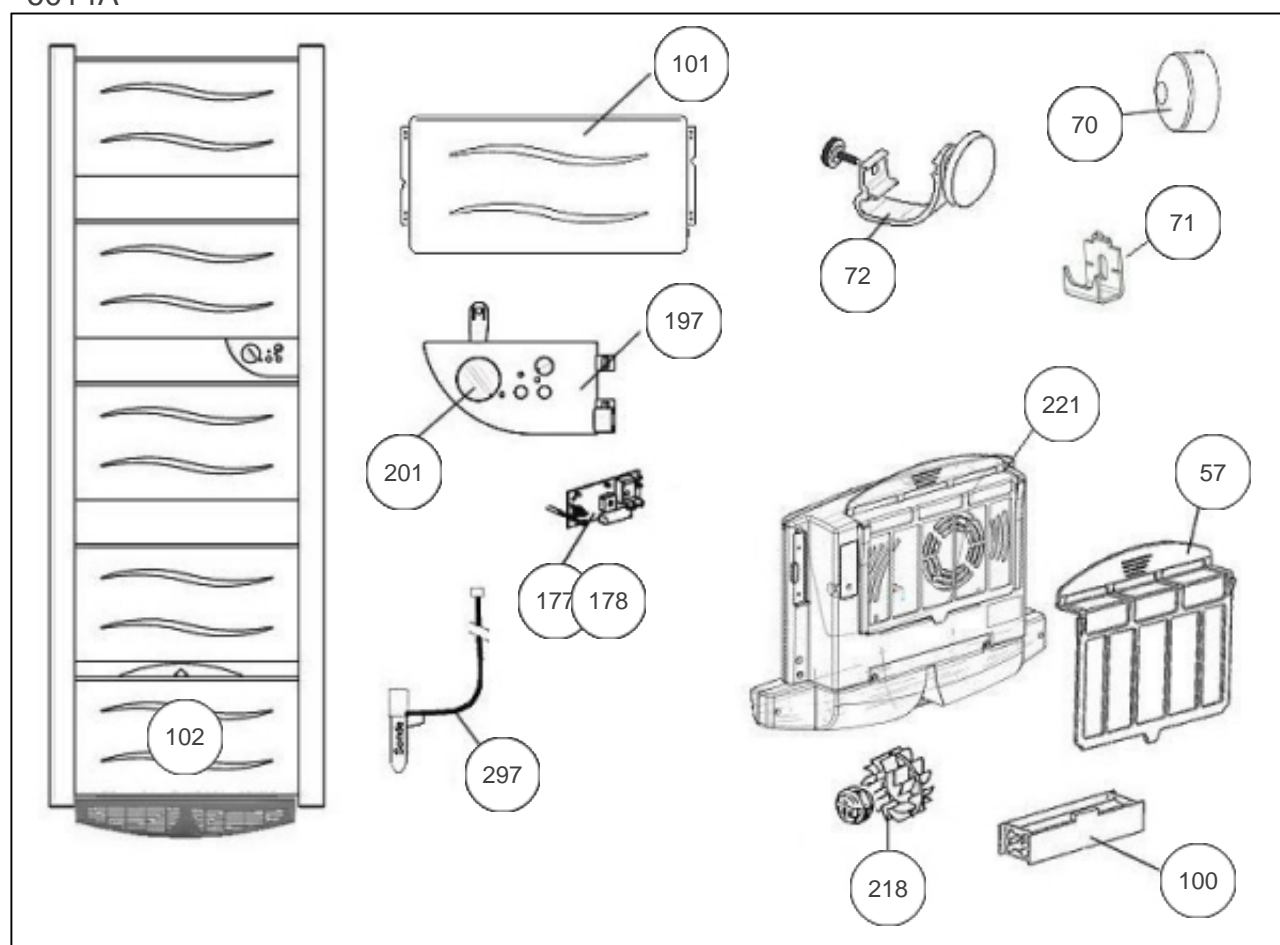


Atlantic Radiateurs & Eau Chaude Sanitaire

Produits

Référence	Nom	Lettre
859016	RSS ZANZIBAR VENTILO 1600W BLANC	D

Attention: Le module chauffant qui supporte le bloc turbine est différent des autres.

Paramètres

Référence	Puissance(W)	Tension (V)	Capacité/Largeur	Couleur	Lettre
859016	600+1000	230		BLANC	D

6014A

Références

Repère	Libellé	D
57	FILTRE POUR BLOC TURBINE SSV	088033
70	CACHE FIXATION MURALE X4 BLC	899806
71	FIXATIONS MURALES (CROCHETS, VIS)	098106
72	KIT PATERE	094026
100	RESISTANCE 1000W POUR BLOC TURBINE SSV	086097
101	MODULE CHAUFFANT	086287
102	MODULE CHAUFFANT <i>DEVANT BLOC TURBINE</i>	086288
177	PLATINE THERMOSTAT <i>avant/before 0612</i>	087073
178	PLATINE THERMOSTAT <i>depuis/since 0612</i>	087113
197	BOITIER PLASTIQUE + MOLETTES ZANZIBAR	091080
201	MOLETTE DE TEMPERATURE	090054
218	MOTO-TURBINE POUR BLOC VENTILATION	088032
221	BLOC DE VENTILATION COMPLET + FILTRE	088065
297	FAISCEAU + SONDE 600W COMBINE	081061