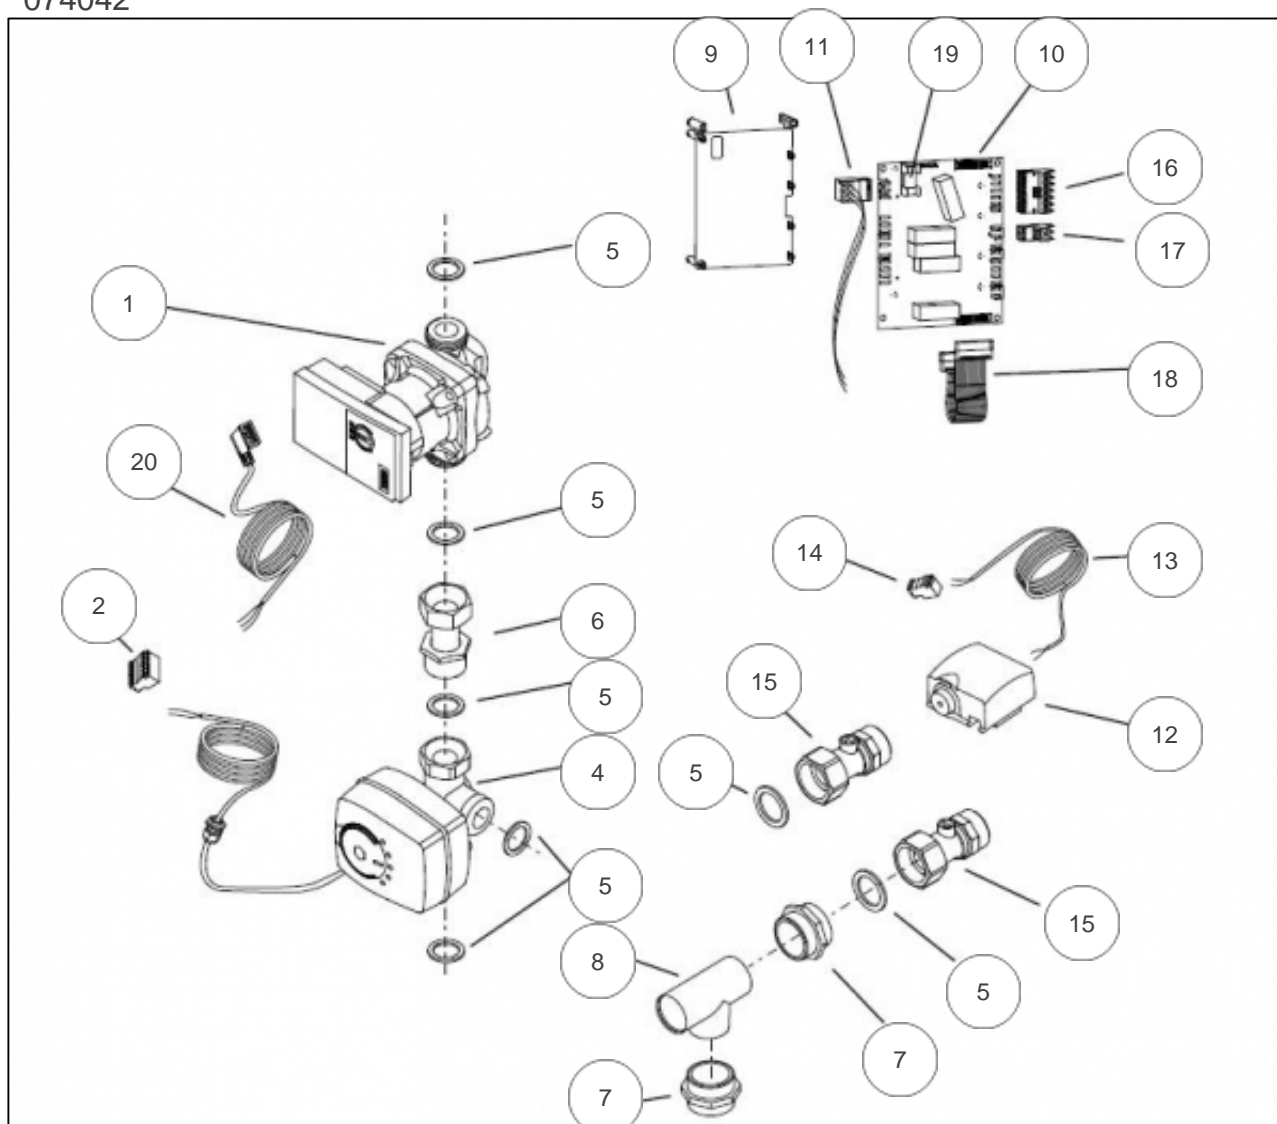

## Produits

---

Référence	Nom	Lettre
074042	KIT 2EME CIRCUIT HYB GAZ	

074042

---

## Références

---

Repère	Libellé	
1	CIRCULATEUR YONOS PARA RS 15/7.5	109977
2	CONNECTEUR	110869
4	VANNE 3 VOIES + MOTEUR	188294
5	JOINT	142735
6	TUYAU VANNE-CIRCULATEUR	184094
7	MAMELON 26X34	149001
8	TE LAITON FFF1"	177545
9	SUPPORT CARTE	175062
10	CARTE AVS 55	165341
11	FAISCEAU ALIMENTATION	133116
12	SONDE DE DEPART KHP	198746
13	FAISCEAU SONDÉS	109517
14	CONNECTEUR	110870
15	CLAPET KHP	110047
16	CONNECTEUR 6PLOTS X150	110867
17	CONNECTEUR	110865
18	NAPPE	153018
19	FUSIBL5X20 6.3A-250V	199910
20	FAISCEAU CIRCULATEUR	133212