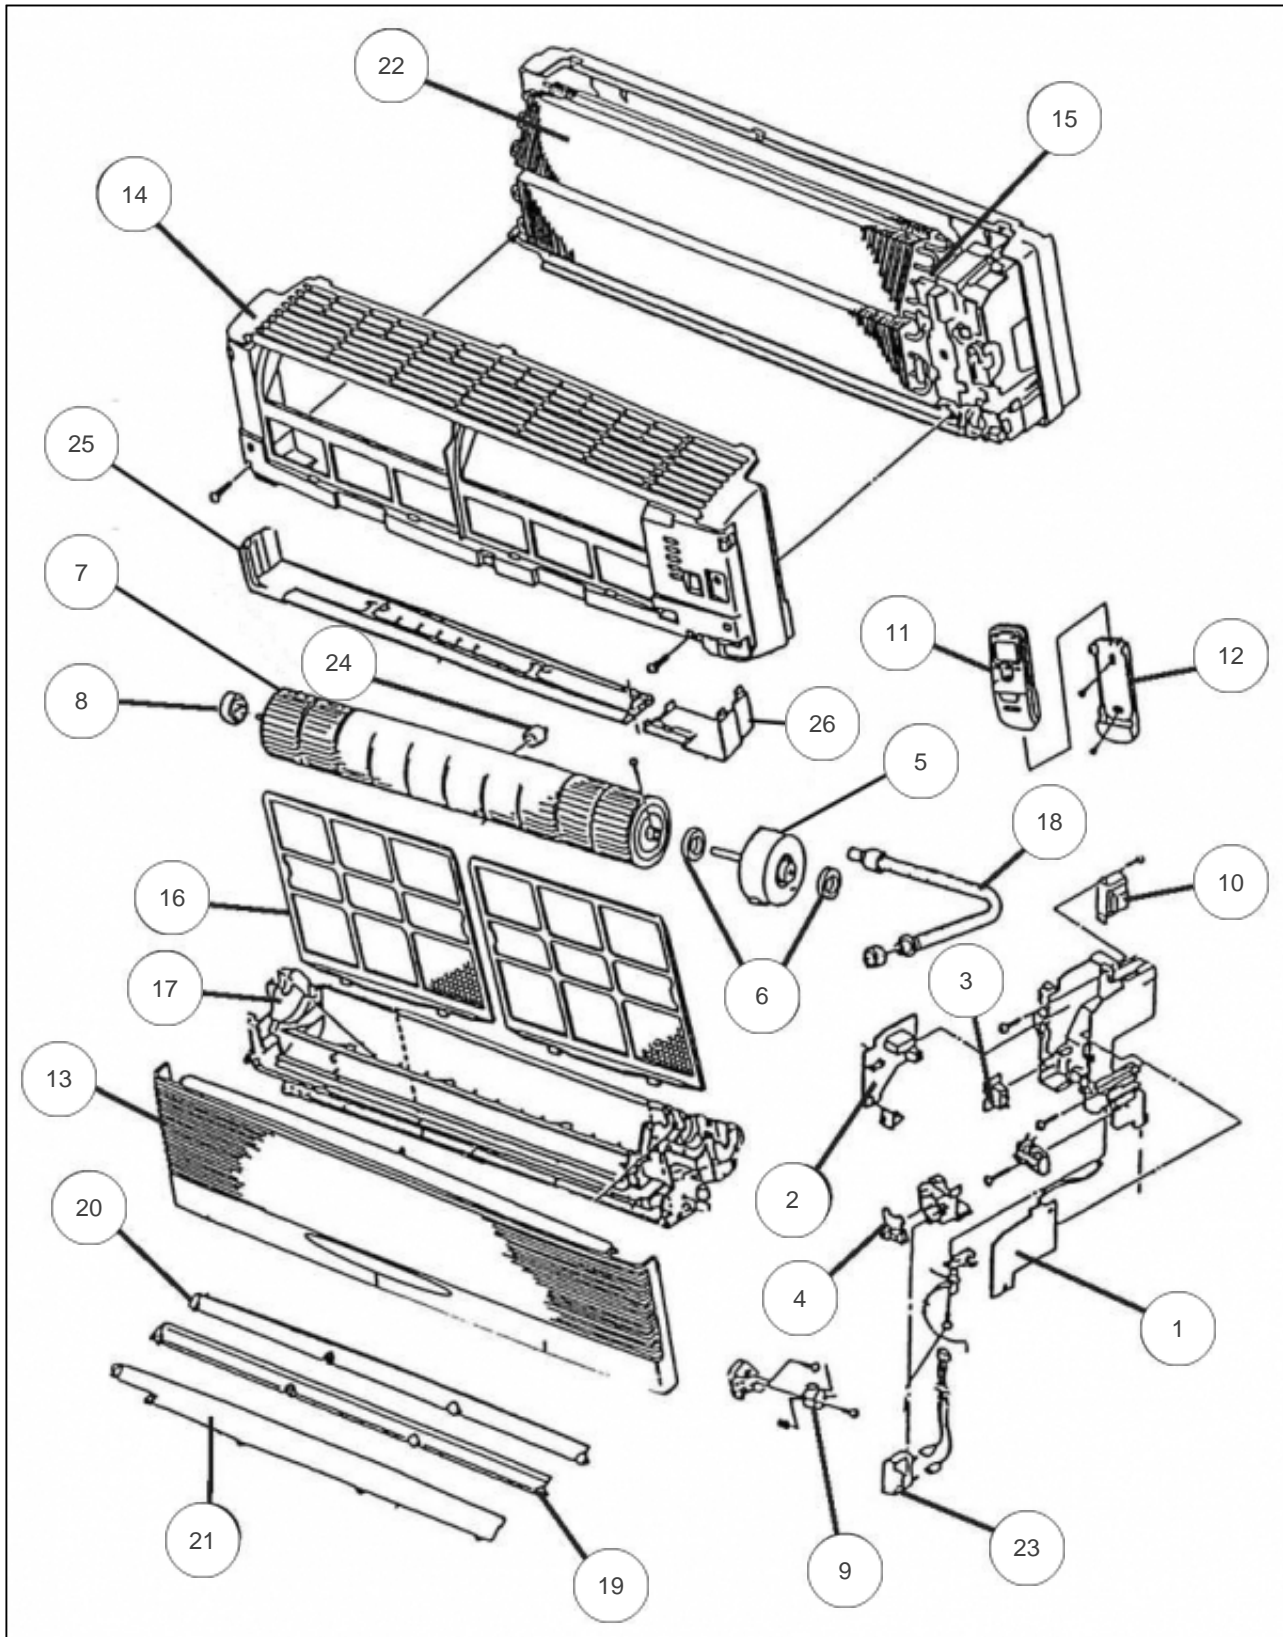

atlantic Climatisation et Ventilation

Produits

Référence	Nom	Lettre
852112	ASY12EMACW	

Références

Repère	Libellé	
1	PLATINE REGULATION	890095
2	PLATINE ALIMENTATION + RELAIS	899524
3	PLATINE RELAIS	899905
4	PLATINE IR	899744
5	MOTEUR VENTILATION	899730
6	SILENTBLOC MOTEUR	890041
7	TURBINE	899747
8	SILENTBLOC TURBINE	899621
9	MOTEUR VOLET	890098
10	TRANSFORMATEUR	899318
11	TELECOMMANDE IR	899735
12	SUPPORT TELECOMMANDE	899373
13	FACADE AVANT	899737
14	CORPS AVANT	899741
15	SONDE EVAPORATEUR	899129
16	FILTRE	899738
17	BAC A CONDENSATS	899742
18	TUYAU DE CONDENSATS	890703
19	VOLET BAS	899739
20	VOLET HAUT	890112
21	DIFFUSEUR	899719
22	EVAPORATEUR	890114
23	CONDENSATEUR MOTEUR	890233
24	BOUCHON DE CONDENSATS	899322
25	CACHE INFERIEUR DROITE	891182
26	CACHE INFERIEUR GAUCHE	891380
27	SUPPORT MURAL	898077