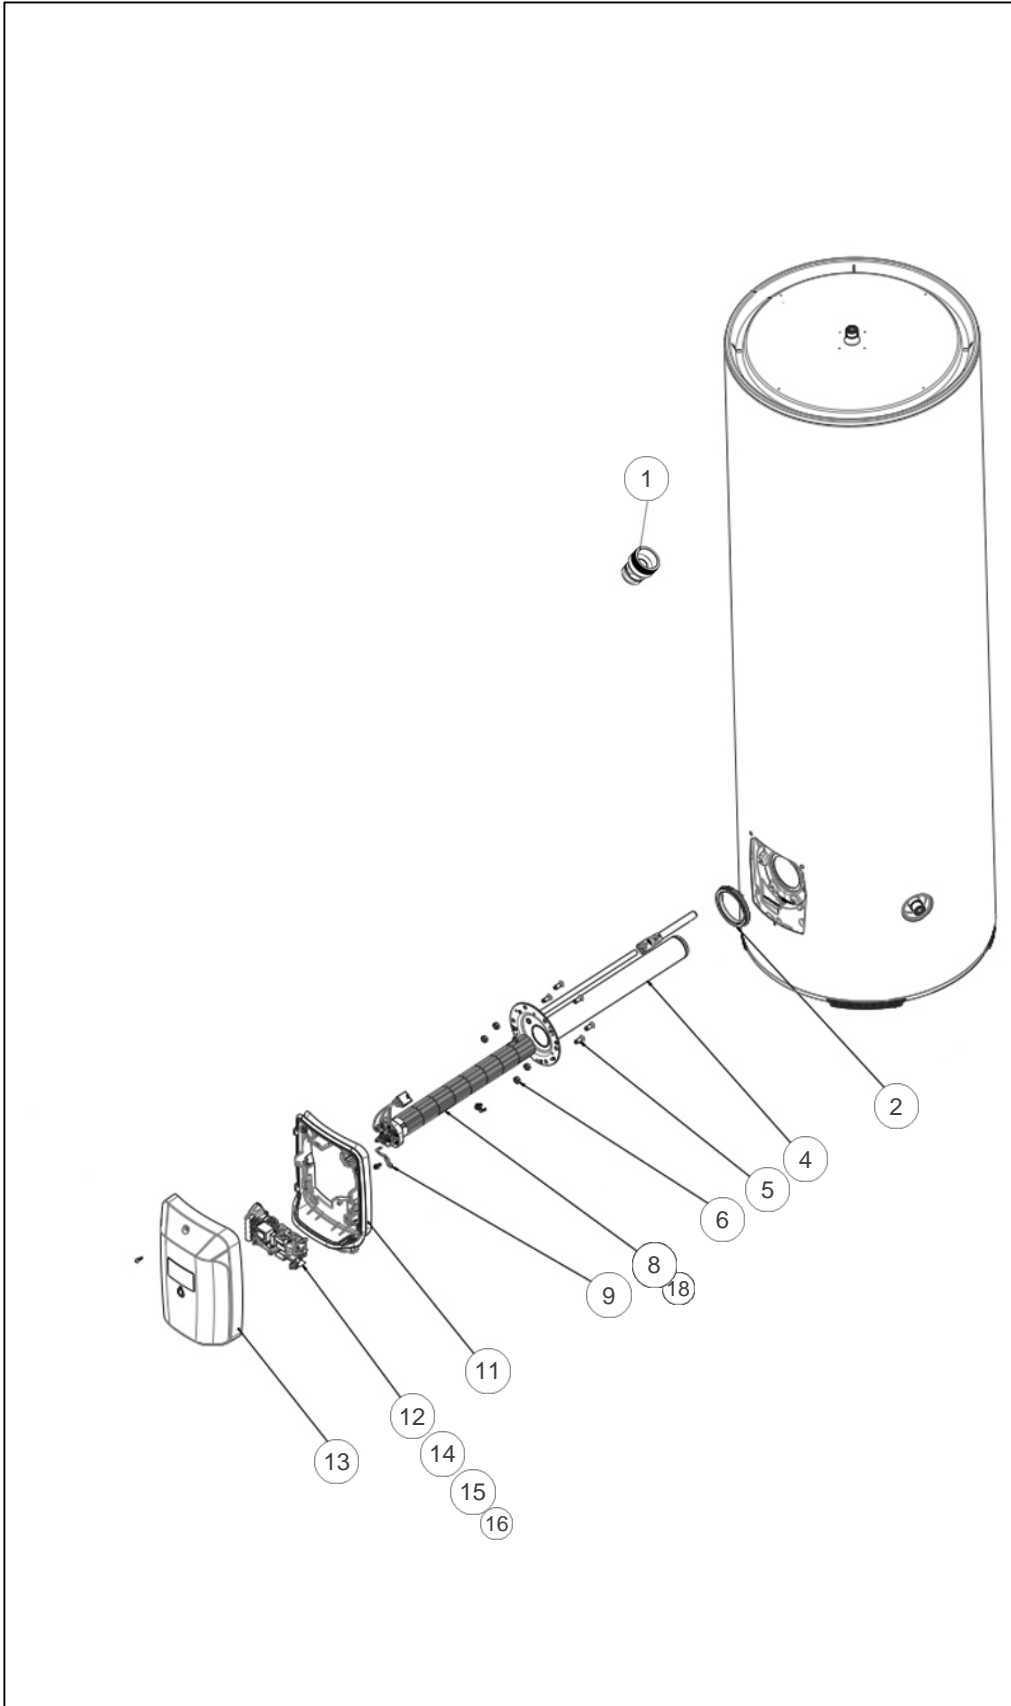

Atlantic Radiateurs & Eau Chaude Sanitaire

Produits

Référence	Nom	Lettre
154317	ZENEO ACI HYB VS 200L 2200M	B

Paramètres

Référence	Tension (V)	Poids (kg)	Profondeur (mm)	Hauteur (mm)	Diamètre (mm)	Classe (C)	Consommation (l/h)	Temps de refroidissement (h)	Temp. de chauffe (°C)	Elec (h)	Capacité (l)	Lettre	
154317	kit 230	47	645	1270	575	C	1.87	0.20	375	5h14	2200	200	B

Références

Repère	Libellé	B
1	RACCORD DIELECTRIQUE TOURNANT 20X27	026060
2	JOINT A LEVRE D.82MM	099060
4	CORPS DE CHAUFFE + JOINT ACI HYB.	030147
5	VIS ANTI-ROTATION HM8 X1	026063
6	ECROU HM8 X1	026064
8	RESISTANCE STEATITE 2200W + CONNECTEUR	099105
9	PATTE FIL UNIVERSELLE 2021	026513
11	CAPOT FIXE VS HZ	022989
12	THERMOSTAT ELECTRO KITABLE 230V	029992
13	CAPOT MOBILE VS HZ+ VOYANT GOUTTE 2021	022988
14	CARTE DE PUISSANCE MONOPHASEE (VERTE)	099110
15	CARTE DE PUISSANCE TRI 400V (ROUGE)	070210
16	CARTE DE PUISSANCE TRI 230V <i>Attention: Remplacer également la résistance en TRI 230V - Replace also the resistor TRI 230V</i>	070220
18	RESISTANCE STEATITE 2200W 230 TRI <i>Attention: Remplacer également la carte de puissance 070220 - Replace also the electronic card 070220</i>	060483