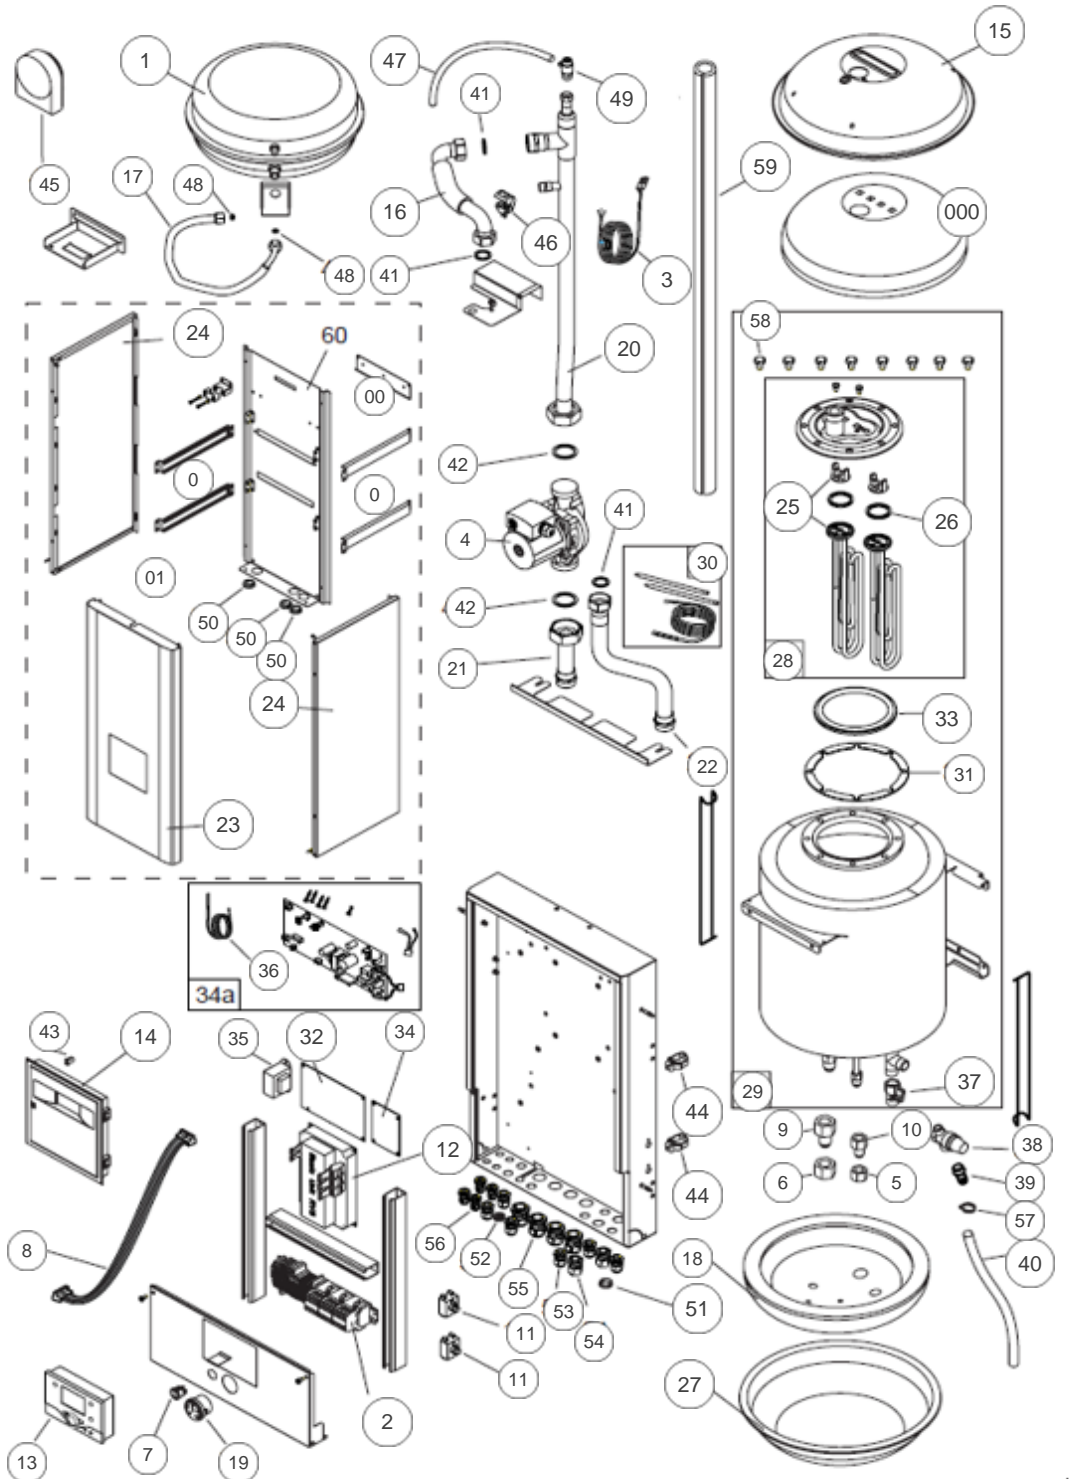

atlantic Pompes à Chaleur et Chaudières

Produits

Référence	Nom	Lettre
023106	MODULE HYDRAULIQUE S10	C

Paramètres

Référence	Puissance(KW)	Couleur	Lettre
023106	9,5	Blanc	C

Module hydraulique

32 (197165)

34 (197166) => 22/09/2011

35 (181006)

34a (909152) 22/09/2011 => * * *

Références

Repère	Libellé	C
*	KIT CARTE INTERFACE <i>APRES LE 22/09/11 NUM SERIE 002310600930132</i> <i>APRES NUM SERIE 002310600930132</i>	909152
*	FAISCEAU COMMUNICATION CARTE 3 EN 1 <i>APRES LE 22/09/11 NUM SERIE 002310600930132</i> <i>APRES NUM SERIE 002310600930132</i>	109686
*	FAISCEAU RACCORD CARTE 3 EN 1 <i>APRES LE 22/09/11 NUM SERIE 002310600930132</i> <i>APRES NUM SERIE 002310600930132</i>	109697
0	POIGNEE HAB ARRIERE	246408
000	ISOLANT CALOTTE	141088
00	DOSSERET	256119
01	VIS METAUX H 5X10	189701
1	VASE EXPANS 8L D330	188211
2	BORNIER DE RACCORDEMENT	106469
3	FAISCEAU SONDE DEPART	109508
4	CIRCULATEUR	109946
7	INTERRUPTEUR BIPOLAIRE ROND	139252
8	NAPPE RACCORDEMENT 1M	153012
11	THERMOSTAT SECU 90°	178986
12	REGULATEUR PAC S	979012
13	BOITIER INTERFACE SANS LOGO	102167
14	VOLET+CADRE	977057
15	CAPOT DE BALLON	112748
16	FLEXIBLE DEPART BALLON	132228
17	FLEXIBLE DE VASE	132229
18	ISOLANT INFERIEUR	141087
19	MANOMETRE	149989
20	TUYAUTERIE DEPART BALLON	184032
21	TUYAUTERIE DE DEPART	184033
22	TUYAUTERIE DE RETOUR	184034
23	FACADE ALFEA S	937256
24	COTE ALFEA S	912465
25	RESISTANCE ELECT 3KW	168000
26	JOINT RESISTANCE	142694