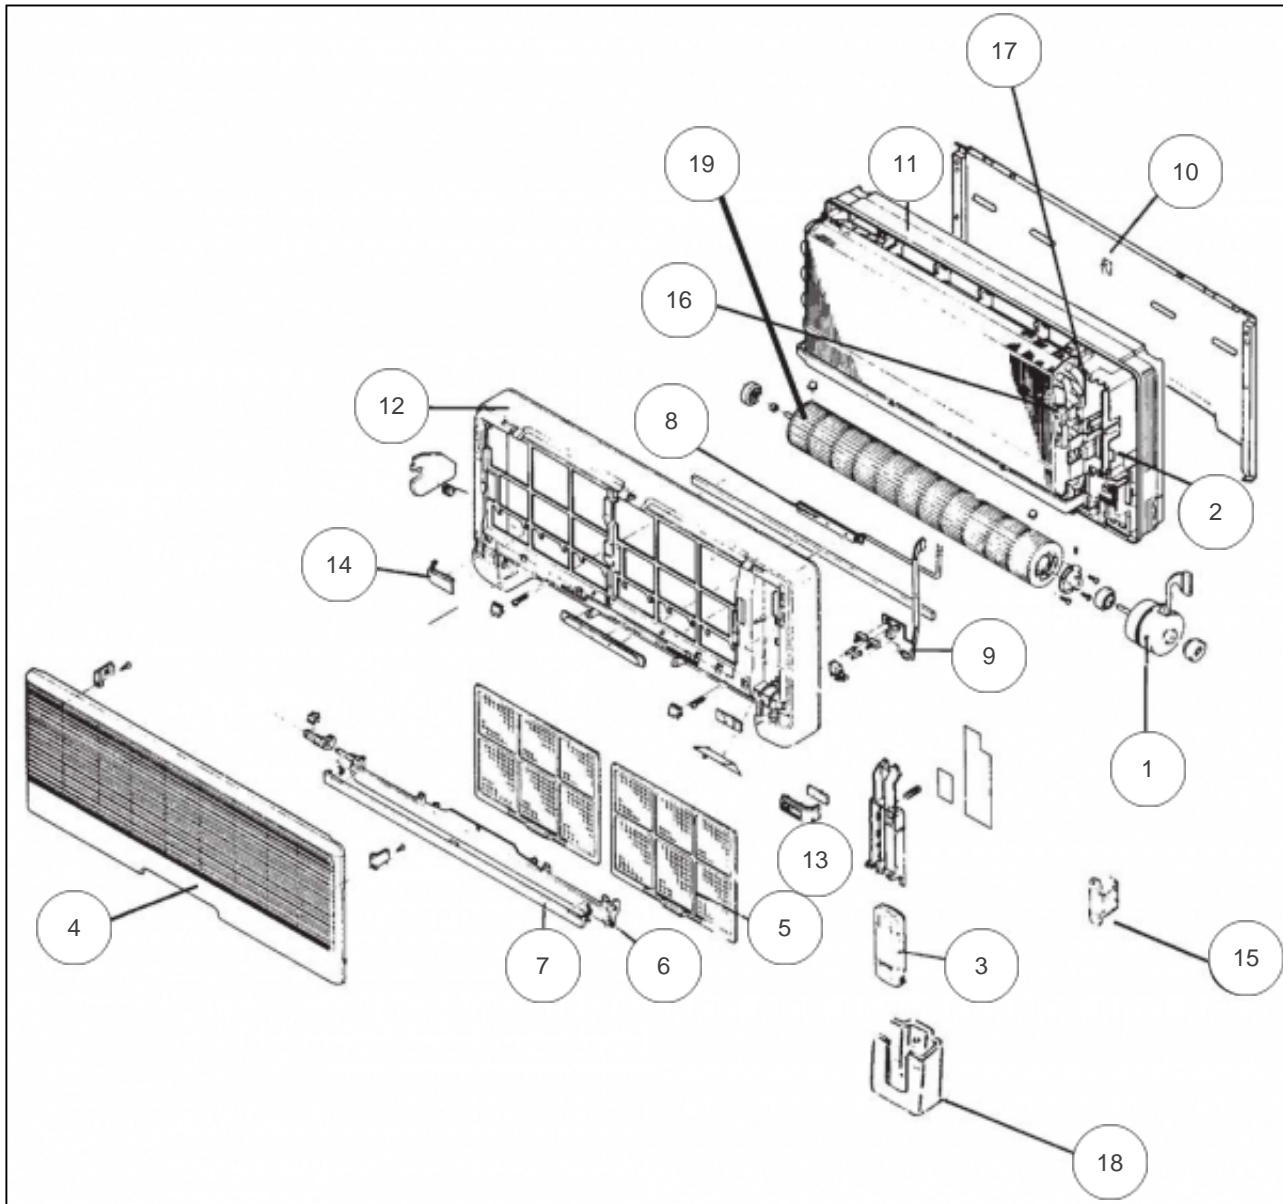

atlantic Climatisation et Ventilation

Produits

Référence	Nom	Lettre
836309	ASY9AEF-W	

Références

Repère	Libellé	
1	MOTEUR VENTILATION	899002
2	PLATINE REGULATION	899005
3	TELECOMMANDE IR	899009
4	FACADE AVANT ASY7À12A/R	899012
5	FILTRE	899013
6	VOLET BAS	899015
7	VOLET	899016
8	VOYANTS DE SIGNALISATION	899017
9	PLATINE IR	899018
10	SUPPORT MURAL	899019
11	CORPS AVANT	899020
12		899021
13	ANGLE DE FACADE DROIT	899024
14	ANGLE DE FACADE GAUCHE	899025
15	TRANSFORMATEUR	899305
16	SONDE REPRISE	899128
17	SONDE EVAPORATEUR	899129
18	SUPPORT TELECOMMANDE	899116
19	TURBINE	899199