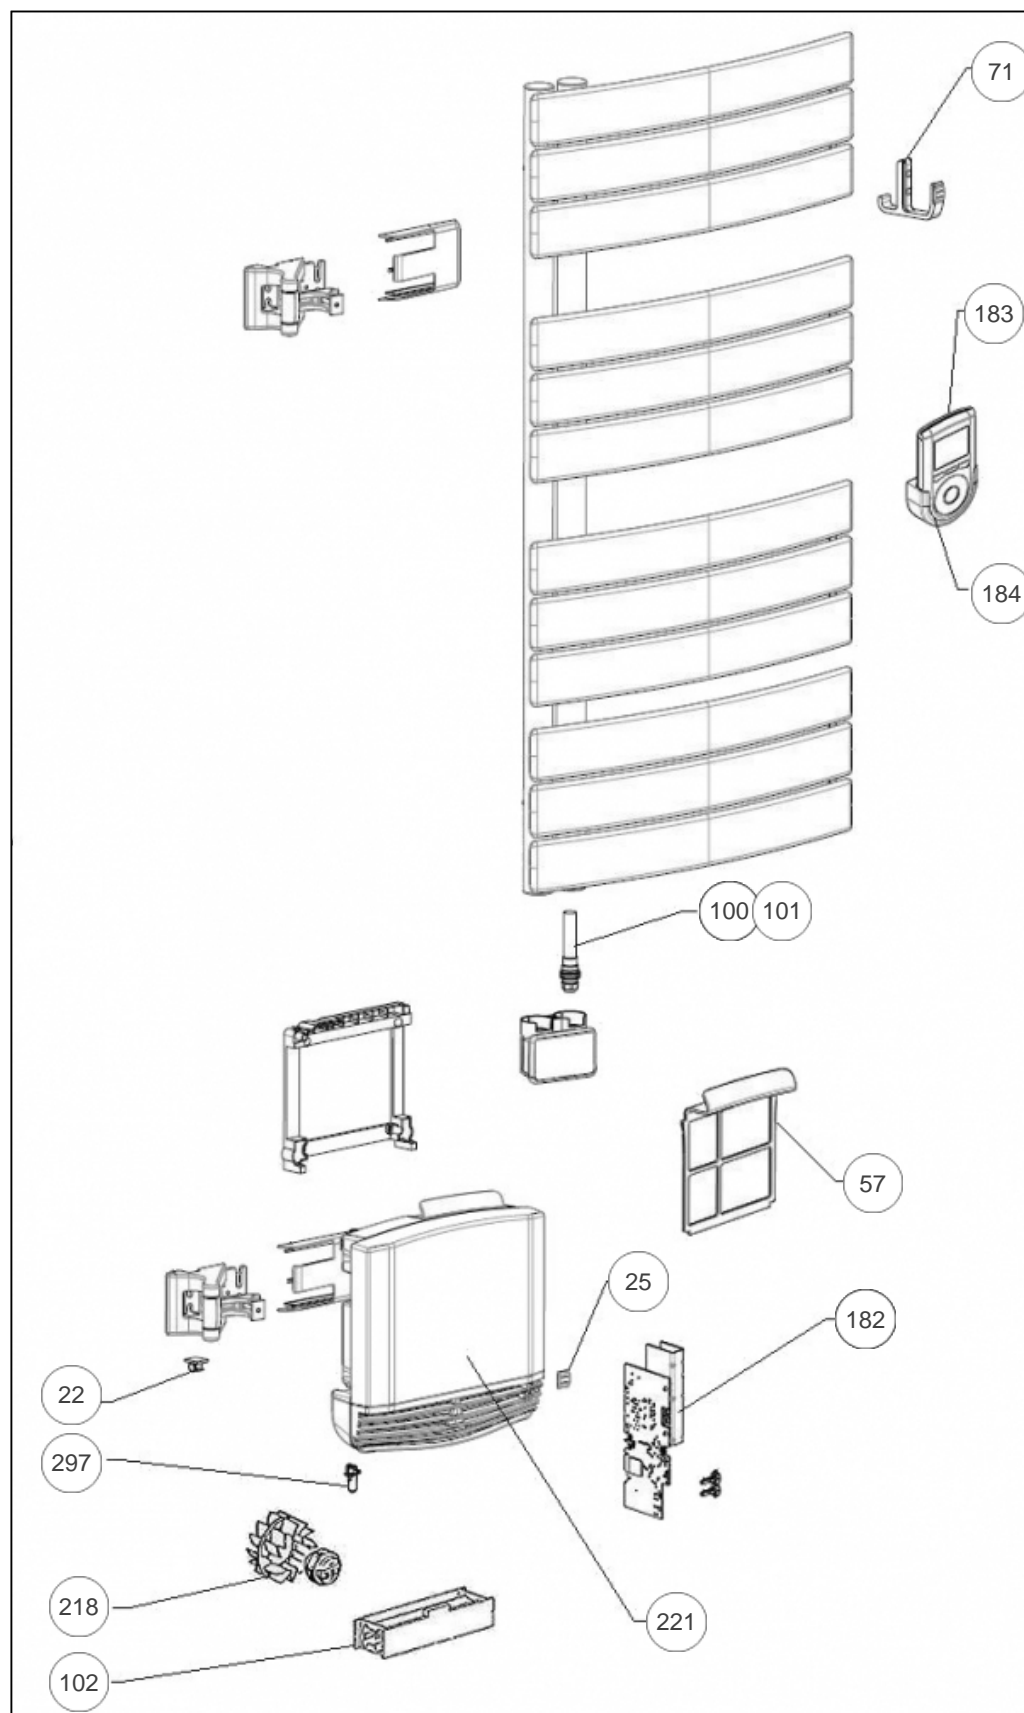

Atlantic Radiateurs & Eau Chaude Sanitaire

Produits

Référence	Nom	Lettre
802268	NEFERTITI MATG 2000W ANTH	C

Pièces de couleur -> nous consulter

Paramètres

Référence	Puissance(W)	Lettre
802268	2000	C

Références

Repère	Libellé	C
22	PASSE CABLE CHARNIERE	094052
25	BUTEE ELASTOMERE	094056
57	FILTRE POUR BLOC VENTILATION GRIS	088107
71	KIT PATERE ANTHRACITE MOD. PIVOTANT	094110
100	RESISTANCE PILOTEE 1000W + JOINT	086406
101	CABLE TP/THERMOSTAT PVCD PIVG GRIS	083611
102	RESISTANCE 1000W POUR BLOC VENTILATION	086407
182	CARTE ELECT. SEULE LPO PIVG 2000W PROG12	087264
183	COMMANDE DIGITALE ATLANTIC + SUPPORT	087977
184	SUPPORT COMMANDE DEPORTEE	098350
218	ENSEMBLE MOTEUR + HELICE	088067
221	BLOC VENTILATION GRIS PIV.G SANS CARTE	088117
297	SONDE BLOC VENTILATION	082093