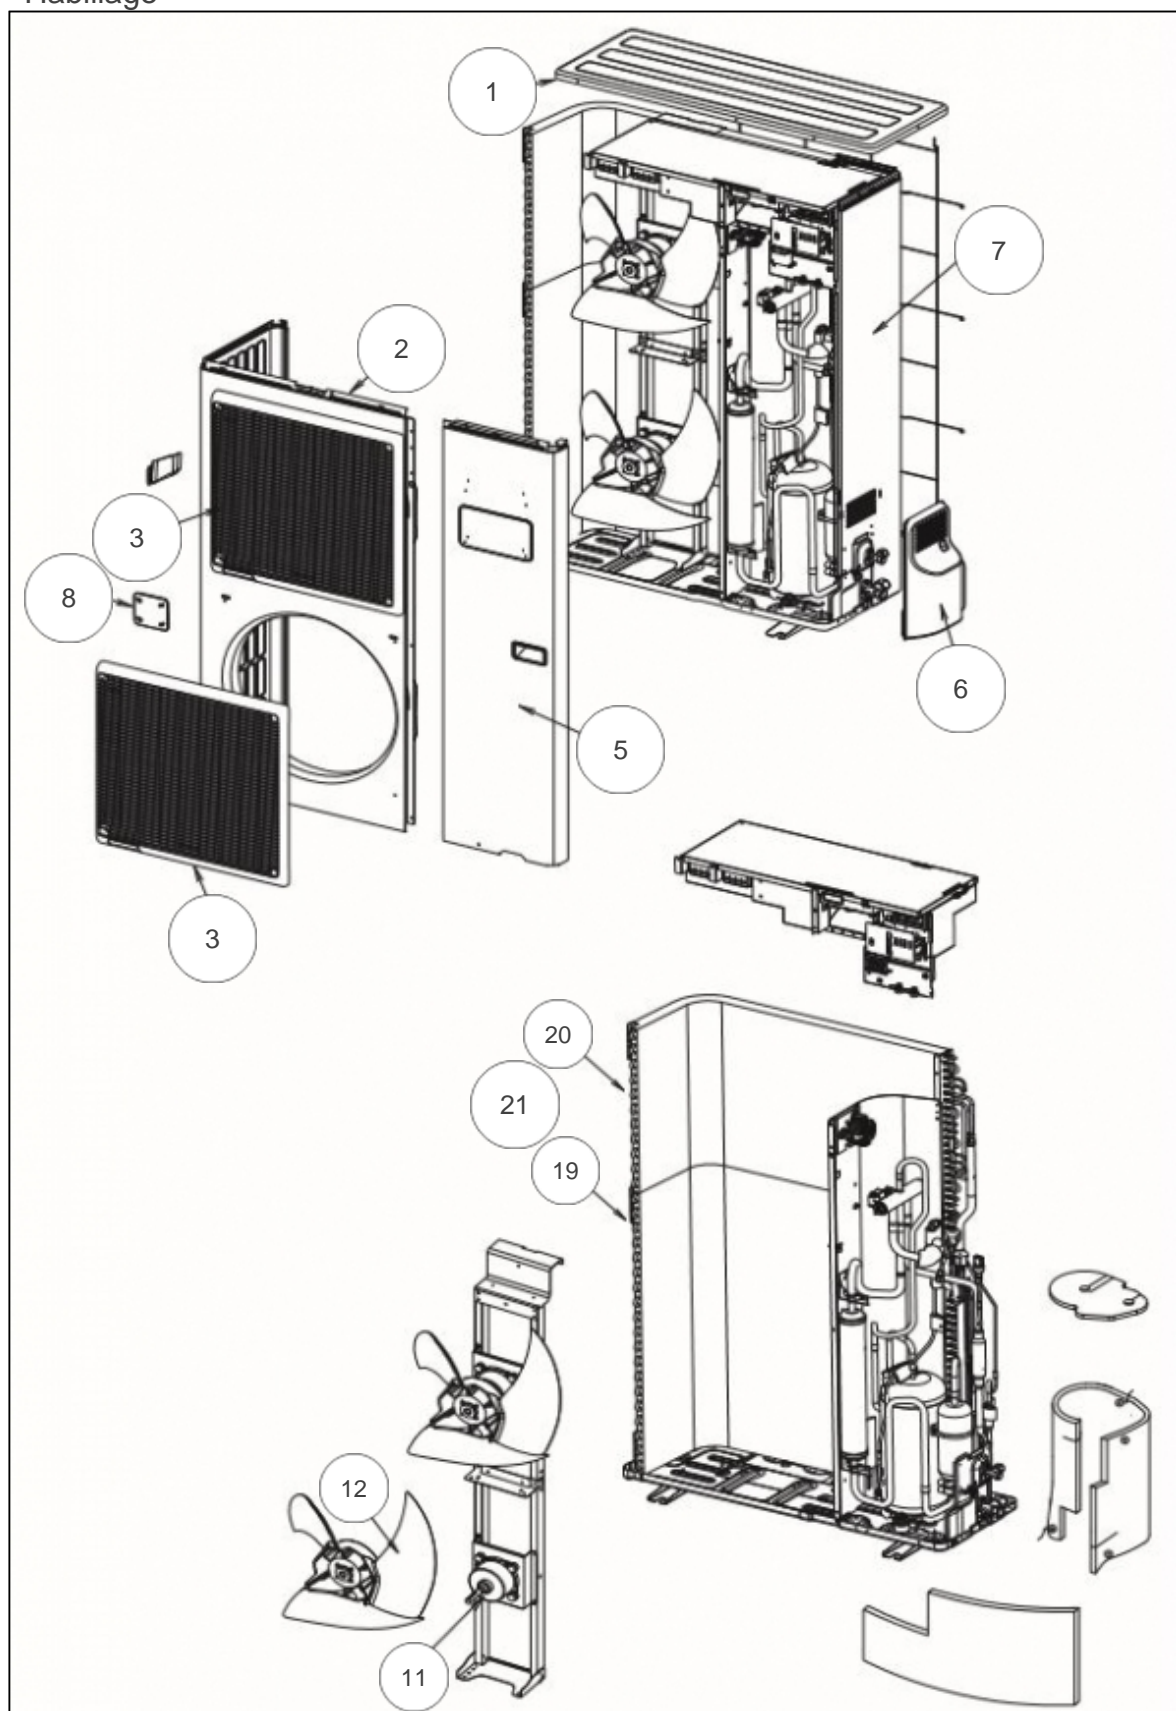


atlantic Pompes à Chaleur et Chaudières

Produits

Référence	Nom	Lettre
700174	UE R/O INV WOYG112LCTA (11KW)	C

Paramètres

Référence	P Calo (W)	Disjoncteur (A)	Câble UI/UE	Câble Alim	Charge (g)	Diamètre Tube:	Lettre
700174	11000	32	4G x 1.5 mm ²	3G x 6 mm ²	2500	3/8" - 5/8"	C

Module frigorifique

Références

Repère	Libellé	C
01	KIT FONCTIONNEMENT	169270
31	BOBINE DETENDEUR	169044
32	ENS DETENDEUR	169125
33	ENS VANNE 4VOIES	169132
34	BOBINE VANNE 4VOIES	169147
35	ACCUMULATEUR AOY30L	891810
36	RACCORD 3VOIES 5/8	169048
37	RACCORD 3VOIES 3/8	169124
38	COMPRESSEUR	169137
39	FILTRE TAMIS 30	891238
40	CAPTEUR PRESSION	169051
41	DETENDEUR	169012
42	ELECTROVANNE INJECTION	169013
43	DETENDEUR INJECTION	169014
44	BOBINE ELECTROVANNE INJECTION	169052
45	BOBINE DETENDEUR INJECTION	169053
46	ENS INJECTION	169135
47	ENS ACCUMULATEUR	169134

Composants électroniques

Références

Repère	Libellé	C
0	POSISTOR	890238
1	RELAIS DE PUISSANCE	890224
51	CARTE REGULATION	169142
52	CARTE FILTRE	169056
53	CARTE AFFICHAGE DEL	169057
54	PLATINE FILTRE ACTIF	890065
55	PONT DIODES	169058
56	BORNIER RACCORDEMENT	169059
60	SONDE COMPRESSEUR	891856
61	SONDE REFOULEMENT	169145
62	SONDE MILIEU ECHANGEUR	169060
63	SONDE SORTIE ECHANGEUR	169061
64	SONDE EXTERIEURE	169062
65	SONDE DETENDEUR INJECTION	169063

Habillage

Références

Repère	Libellé	C
1	TOIT 30 45 54	891399
2	FACADE GAUCHE	169038
3	GRILLE AVANT 30 45 54	891230
5	FACADE DROITE	169039
6	CACHE RACCORD AOYA36LATL	891303
7	COTE DROIT	169127
8	PROTECTION VENTILATEUR	169003
11	MOTEUR	169041
12	HELICE 30 45 54	891401
19	CONDENSEUR BAS	169042
20	ECHANGEUR HAUT	169130
21	ECHANGEUR COMPLET MONOPHASE	169304