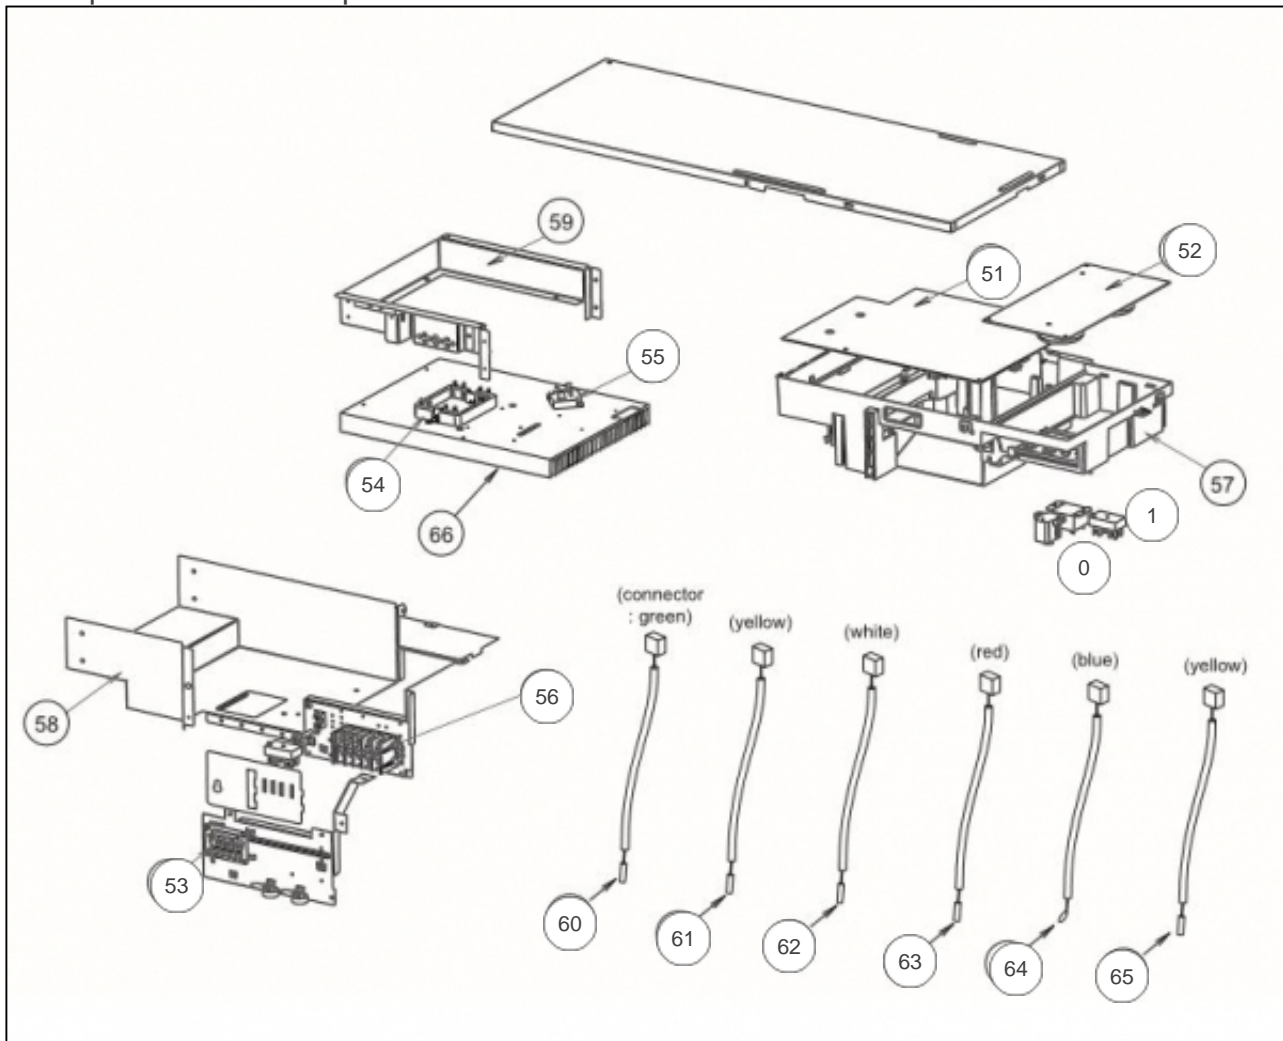


atlantic Pompes à Chaleur et Chaudières

Produits

Référence	Nom	Lettre
700174	UE R/O INV WOYG112LCTA (11KW)	C

Paramètres

Référence	P Calo (W)	Disjoncteur (A)	Câble UI/UE	Câble Alim	Charge (g)	Diamètre Tube:	Lettre
700174	11000	32	4G x 1.5 mm ²	3G x 6 mm ²	2500	3/8" - 5/8"	C

Module frigorifique

Références

Repère	Libellé	C
01	KIT FONCTIONNEMENT	169270
31	BOBINE DETENDEUR	169044
32	ENS DETENDEUR	169125
33	ENS VANNE 4VOIES	169132
34	BOBINE VANNE 4VOIES	169147
35	ACCUMULATEUR AOY30L	891810
36	RACCORD 3VOIES 5/8	169048
37	RACCORD 3VOIES 3/8	169124
38	COMPRESSEUR	169137
39	FILTRE TAMIS 30	891238
40	CAPTEUR PRESSION	169051
41	DETENDEUR	169012
42	ELECTROVANNE INJECTION	169013
43	DETENDEUR INJECTION	169014
44	BOBINE ELECTROVANNE INJECTION	169052
45	BOBINE DETENDEUR INJECTION	169053
46	ENS INJECTION	169135
47	ENS ACCUMULATEUR	169134

Composants électroniques

Références

Repère	Libellé	C
0	POSISTOR	890238
1	RELAIS DE PUISSANCE	890224
51	CARTE REGULATION	169142
52	CARTE FILTRE	169056
53	CARTE AFFICHAGE DEL	169057
54	PLATINE FILTRE ACTIF	890065
55	PONT DIODES	169058
56	BORNIER RACCORDEMENT	169059
60	SONDE COMPRESSEUR	891856
61	SONDE REFOULEMENT	169145
62	SONDE MILIEU ECHANGEUR	169060
63	SONDE SORTIE ECHANGEUR	169061
64	SONDE EXTERIEURE	169062
65	SONDE DETENDEUR INJECTION	169063

Habillage

Références

Repère	Libellé	C
1	TOIT 30 45 54	891399
2	FACADE GAUCHE	169038
3	GRILLE AVANT 30 45 54	891230
5	FACADE DROITE	169039
6	CACHE RACCORD AOYA36LATL	891303
7	COTE DROIT	169127
8	PROTECTION VENTILATEUR	169003
11	MOTEUR	169041
12	HELICE 30 45 54	891401
19	CONDENSEUR BAS	169042
20	ECHANGEUR HAUT	169130
21	ECHANGEUR COMPLET MONOPHASE	169304