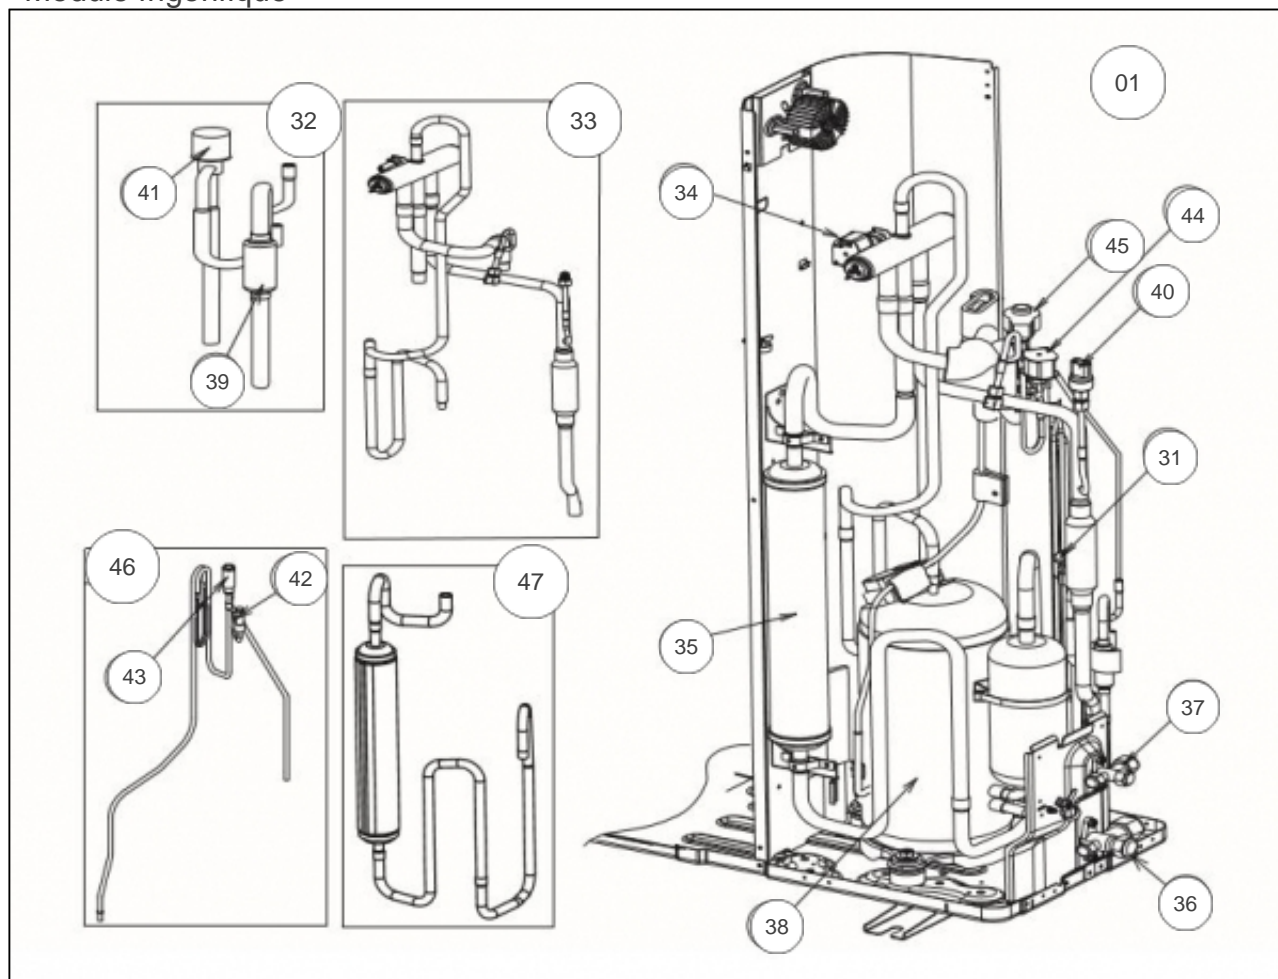


atlantic Pompes à Chaleur et Chaudières

Produits

Référence	Nom	Lettre
700174	UE R/O INV WOYG112LCTA (11KW)	C

Paramètres

Référence	P Calo (W)	Disjoncteur (A)	Câble UI/UE	Câble Alim	Charge (g)	Diamètre Tube:	Lettre
700174	11000	32	4G x 1.5 mm ²	3G x 6 mm ²	2500	3/8" - 5/8"	C

Module frigorifique

Références

Repère	Libellé	C
01	KIT FONCTIONNEMENT	169270
31	BOBINE DETENDEUR	169044
32	ENS DETENDEUR	169125
33	ENS VANNE 4VOIES	169132
34	BOBINE VANNE 4VOIES	169147
35	ACCUMULATEUR AOY30L	891810
36	RACCORD 3VOIES 5/8	169048
37	RACCORD 3VOIES 3/8	169124
38	COMPRESSEUR	169137
39	FILTRE TAMIS 30	891238
40	CAPTEUR PRESSION	169051
41	DETENDEUR	169012
42	ELECTROVANNE INJECTION	169013
43	DETENDEUR INJECTION	169014
44	BOBINE ELECTROVANNE INJECTION	169052
45	BOBINE DETENDEUR INJECTION	169053
46	ENS INJECTION	169135
47	ENS ACCUMULATEUR	169134

Composants électroniques

Références

Repère	Libellé	C
0	POSISTOR	890238
1	RELAIS DE PUISSANCE	890224
51	CARTE REGULATION	169142
52	CARTE FILTRE	169056
53	CARTE AFFICHAGE DEL	169057
54	PLATINE FILTRE ACTIF	890065
55	PONT DIODES	169058
56	BORNIER RACCORDEMENT	169059
60	SONDE COMPRESSEUR	891856
61	SONDE REFOULEMENT	169145
62	SONDE MILIEU ECHANGEUR	169060
63	SONDE SORTIE ECHANGEUR	169061
64	SONDE EXTERIEURE	169062
65	SONDE DETENDEUR INJECTION	169063

Habillage

Références

Repère	Libellé	C
1	TOIT 30 45 54	891399
2	FACADE GAUCHE	169038
3	GRILLE AVANT 30 45 54	891230
5	FACADE DROITE	169039
6	CACHE RACCORD AOYA36LATL	891303
7	COTE DROIT	169127
8	PROTECTION VENTILATEUR	169003
11	MOTEUR	169041
12	HELICE 30 45 54	891401
19	CONDENSEUR BAS	169042
20	ECHANGEUR HAUT	169130
21	ECHANGEUR COMPLET MONOPHASE	169304