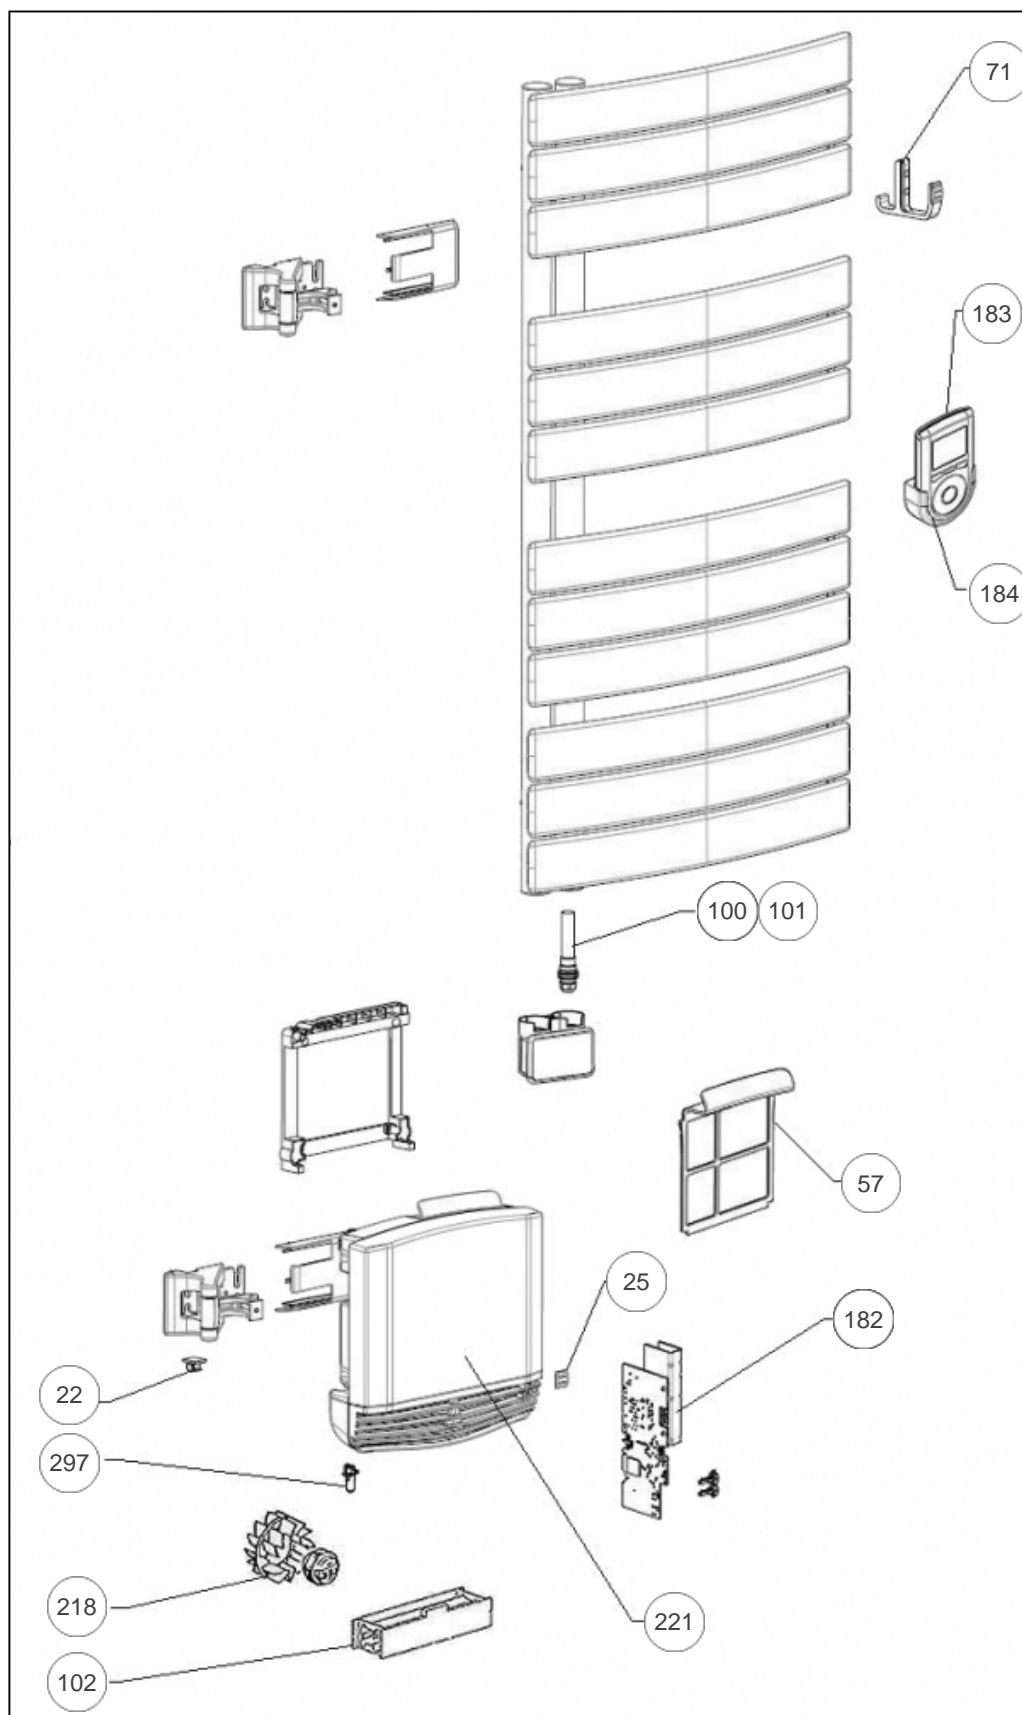

Références

Repère	Libellé	C
22	PASSE CABLE CHARNIERE	094052
25	BUTEE ELASTOMERE	094056
57	FILTRE POUR BLOC VENTILATION GRIS	088107
71	KIT PATERE TAUPE MOD. PIVOTANT	094106
100	RESISTANCE PILOTEE 1000W + JOINT	086406
101	CABLE TP/THERMOSTAT PVCD PIVG GRIS	083611
102	RESISTANCE 1000W POUR BLOC VENTILATION	086407
182	CARTE ELECT. SEULE LPO PIVG 2000W PROG12	087264
183	COMMANDE DIGITALE ATLANTIC + SUPPORT	087977
184	SUPPORT COMMANDE DEPORTEE	098350
218	ENSEMBLE MOTEUR + HELICE	088067
221	BLOC VENTILATION GRIS + FILTRE PIV.G	088119
297	SONDE BLOC VENTILATION	082093