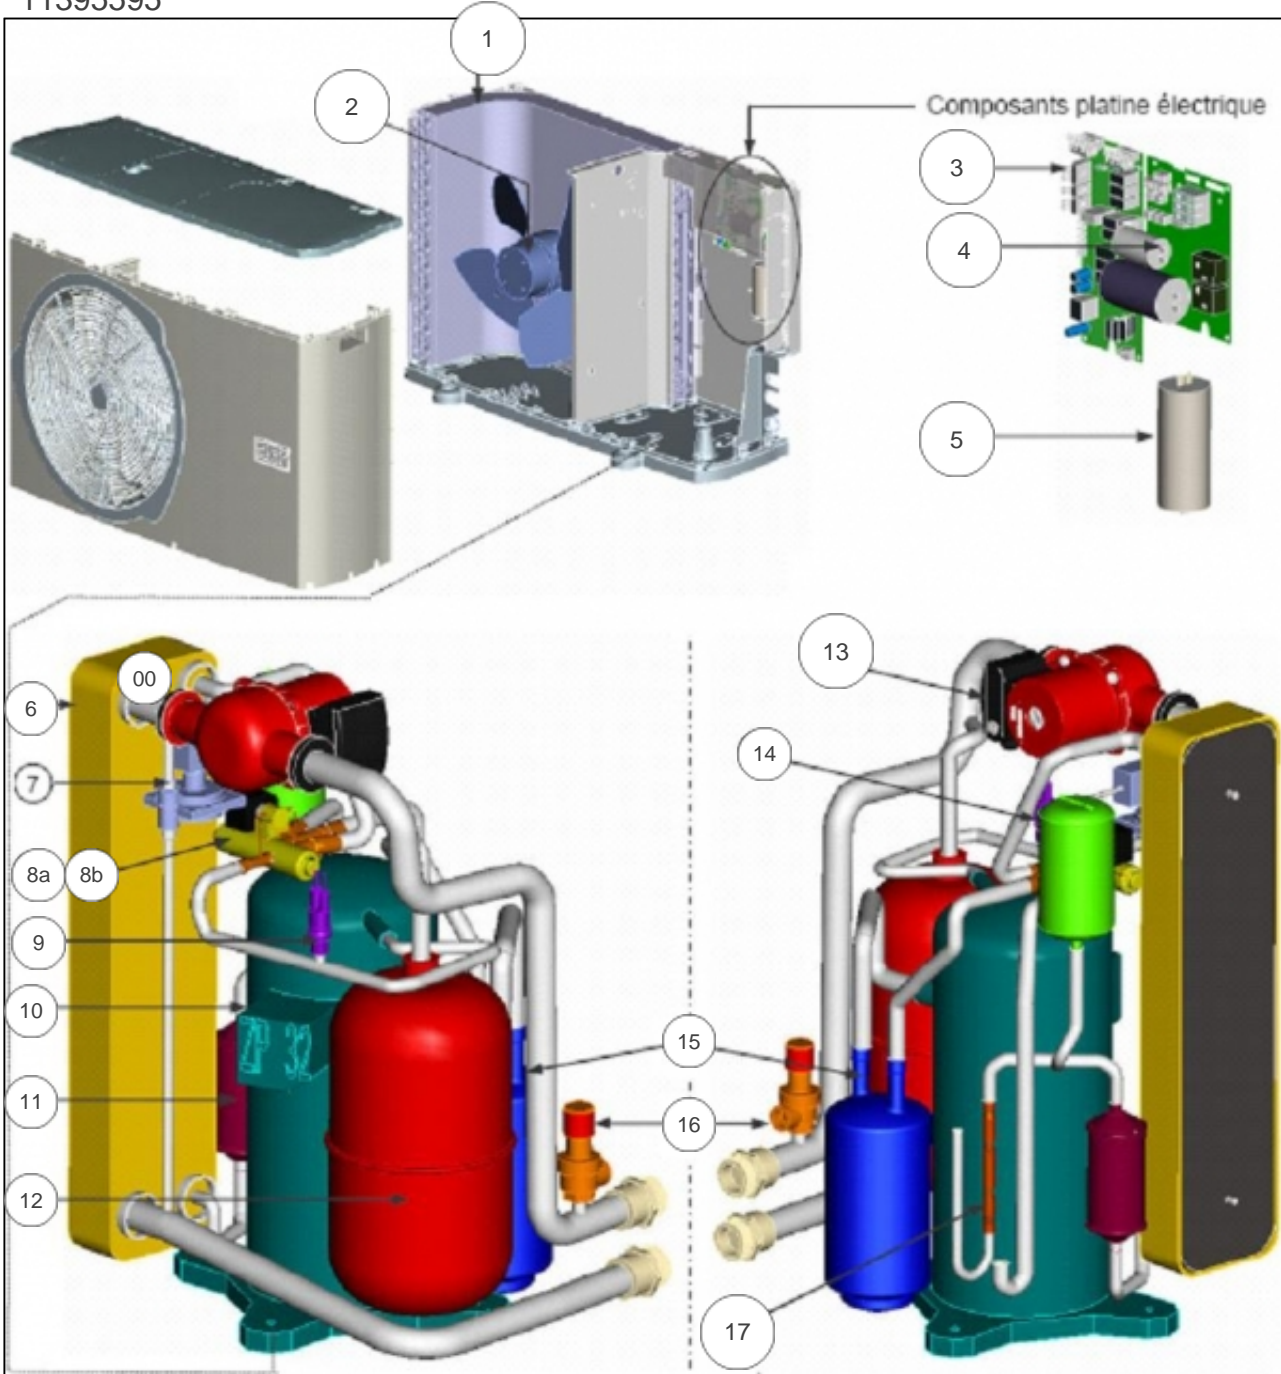

atlantic Pompes à Chaleur et Chaudières

Produits

Référence	Nom	Lettre
700410	R/O RLV 10 RT2	K

Paramètres

Référence	Couleur	Puissance(KW)	Lettre
700410	Blanche	10,17	K

11299664

Références

Repère	Libellé	K
	MONOPROPYLENE GLYCOL <i>Bidon de 20L. Le prix est au litre.</i>	150191
	MONOPROPYLENE GLYCOL	150191
	MAMELON L243GCU F/M 28-1 A SOUDER	072132
	TUBE 0142217 + RACCORD 7001812 AIREO 2	072134
	FILERIE DEMARREUR / CARTE AIREO <i>Pour 324001 : kit PECS + ballon 300L</i>	072327

11395458

Références

Repère	Libellé	K
	CORPS DE VALVE	711455
	BOUCHON 7008719	711456
	OBUS 7008937	711457

11395595

Références

Repère	Libellé	K
	TELECOMMANDE R/O 8/10/13 R <i>Scotché sur le Rep 11.</i>	711403
	TELECOMMANDE R/O 8/10/13 R	711403
	PRESSOSTAT HP R/O 8/10/13 R	711428
	CORDON CHAUFFANT PAC AIREO	071714
	VANNE FILTRE	188193
	ECRETEUR ALIMENTATION PAC AIREO	071748
00	PURGEUR MANUEL R/O <i>Présent à côté du circulateur.</i>	711458
00	PURGEUR MANUEL R/O	711458
1	BATTERIE ECO R/O 10 R	711407
2	VENTILATEUR EXTERIEUR R/O 8/10 R	711440
3	CARTE DE REGULATION AIREO 2	071962
4	PLATINE ALIM. TRIPHASEE R/O 13 R	711402
6	ECHANG. PLAQUES (CPLT) R/O 10R	711410
8a	VANNE 4 VOIES R/O 8/10 R <i>Sans la bobine.</i>	711431
8a	VANNE 4 VOIES R/O 8/10 R	711431
8b	BOBINE VANNE 4 VOIES SAGINOMIYA	072060
9	PRESSOSTAT DIFFERENTIEL R/O 8/10/13 R	711404
9	PRESSOSTAT DIFFERENTIEL AIREO 10RM2/RT2	071971
10	COMPRESSEUR AIREO 10RT2	711460
11	FILTRE DESHYDRATEUR R/O 10 R	711429
12	VASE EXPANSION R/O 8/10 R	711438
13	CIRCULATEUR R/O 10 R	711405
15	BOUTEILLE TAMPON 1.2 L. AIREO 1 D90	072091
16	SOUPAPE D EAU 4B 1/2 FXF R/O 8/10/13 R	711447
17	DETENDEUR (CAPILLAIRE) R/O 10 R	711425