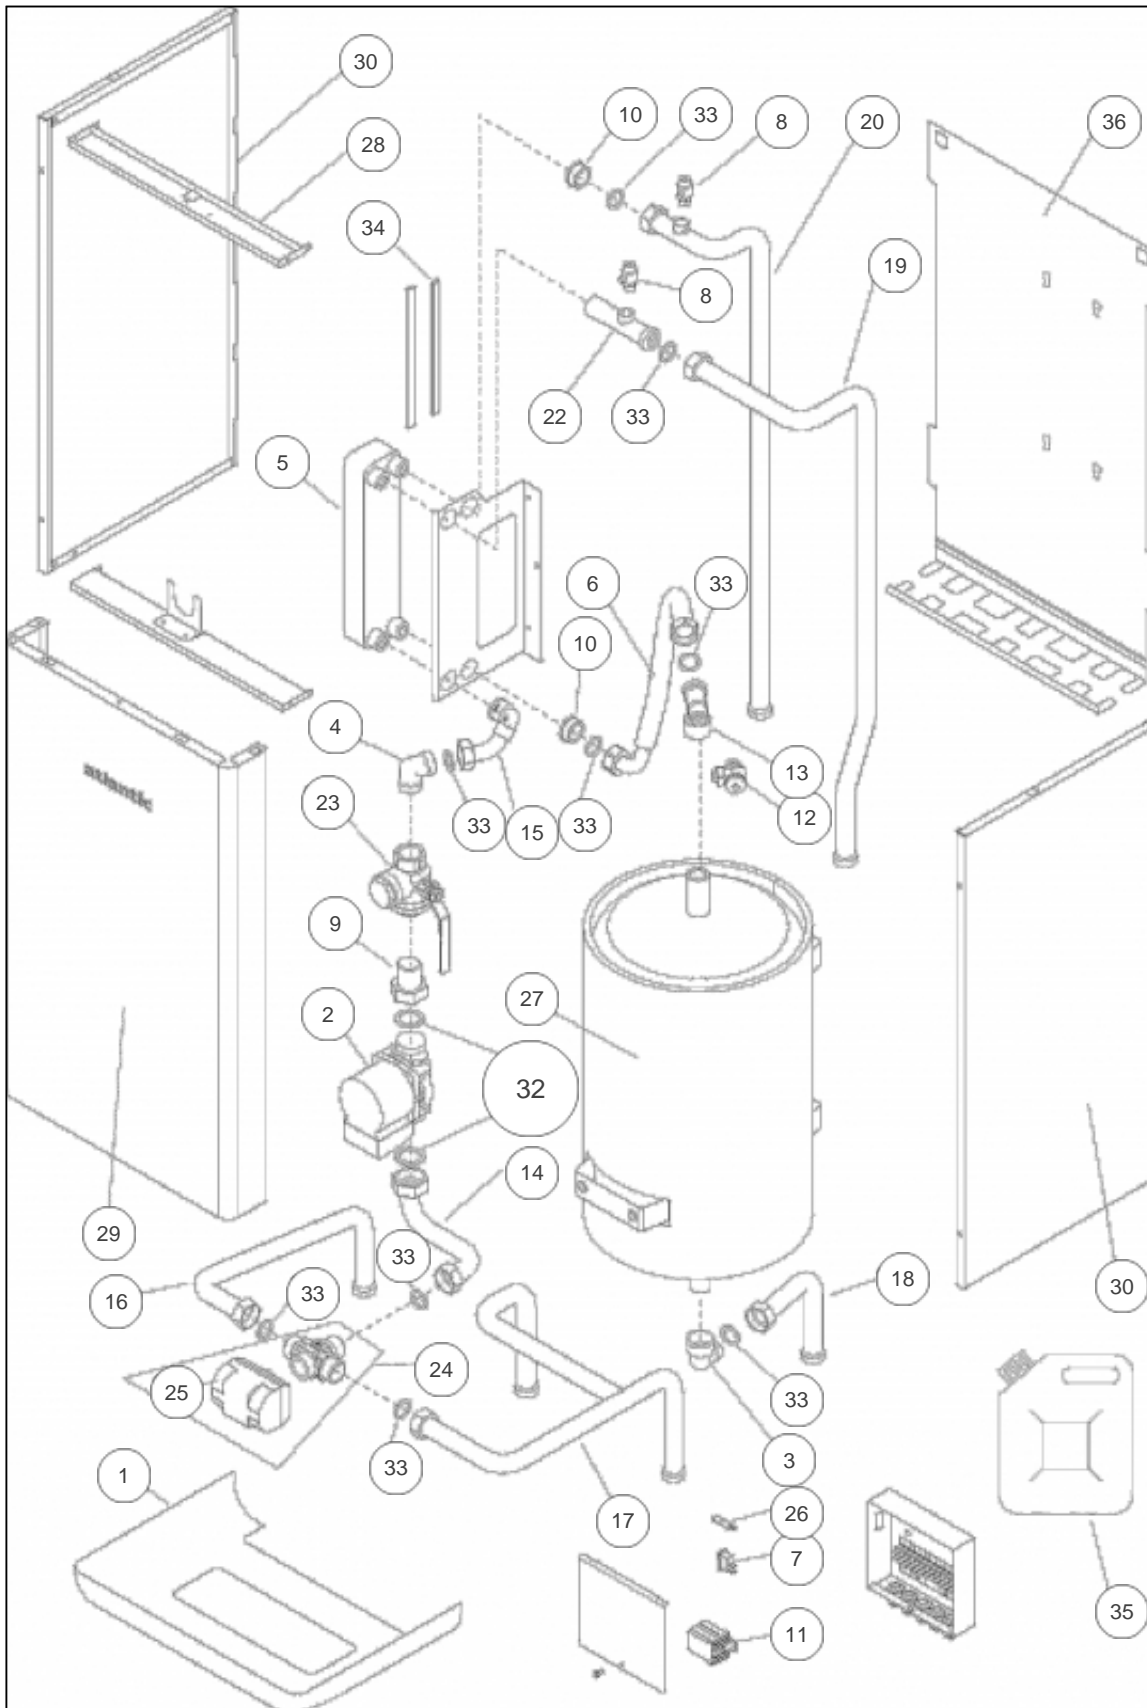

11395718

Références

Repère	Libellé	K
	SUPPORT BAL.MURAL70L <i>Patte de fixation habillage arrière.</i>	244402
	SUPPORT BAL.MURAL70L	244402
1	CACHE TUYAUTERIE	109330
2	CIRCULATEUR	109945
3	COUDE	111167
4	COUDE 94 G 26	111169
5	ECHANGEUR	112529
6	FLEXIBLE DEPART BAL	132227
7	INTERRUP B1031 C2291	139235
8	PURGEUR MANUEL 3/8	159422
9	RACCORD	164243
10	REDUCTION	164611
11	RELAIS+CLIPS 9724004	165706
12	ROBINET VIDANGE 1/2P	167702
13	TE LAITON 1MF 1/2F P	177535
14	TUYAU DEPART CIRCUL	183154
15	TUYAU DEPART ECHANG.	183155
16	TUYAU DEPART CHAUD.	183157
17	TUYAU RET.CHAUD&INST	183158
18	TUYAU RETOUR BALLON	183159
19	TUYAU DEPART INSTALL	183160
20	TUYAU DEPART PAC	183161
22	TUYAUTERIE RALLONGE	184020
23	VANNE FILTRE	188193
24	VANNE DIRECTIONNELLE	188197
25	MOTEUR VANNE	150315
26	VOYANT 240V ROUGE	191025
27	BALLON RLV AIREO	904539
28	ENTRETOISE RLV AIREO	209203
29	FACADE RLV AIREO	937237
30	COTE 5030810Z	912446
32	JOINT33X42CAOUTCHOUC	142728
33	JOINT	142735
34	JOINT SETECL 10X5 1M	142307