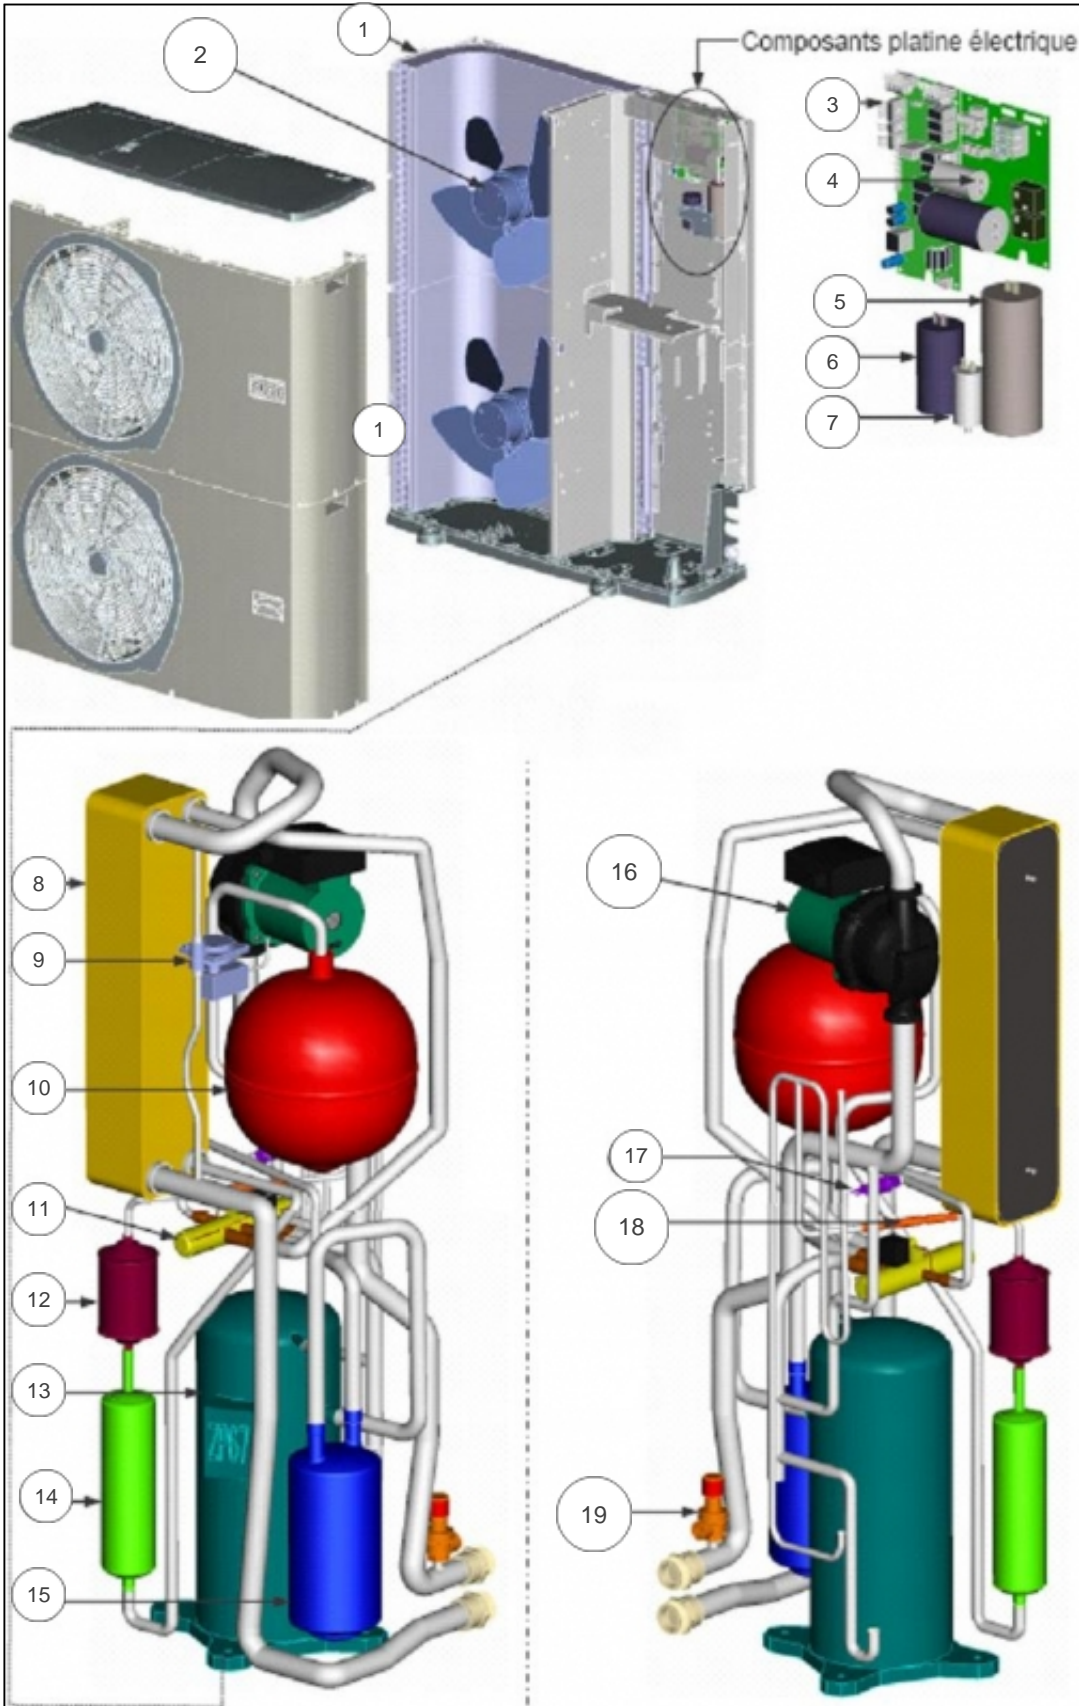

11395596

Références

Repère	Libellé	K
	TELECOMMANDE R/O 8/10/13 R <i>Scotché sur le Rep 11.</i>	711403
	TELECOMMANDE R/O 8/10/13 R	711403
	PRESSOSTAT HP R/O 8/10/13 R	711428
	CORDON CHAUFFANT PAC AIREO	071714
	ECRETEUR ALIMENTATION PAC AIREO	071748
	BOBINE VANNE 4 VOIES SAGINOMIYA	072060
	VANNE FILTRE FITERBALL	188194
2	VENTILATEUR EXTERIEUR R/O 13 R	711441
3	CARTE DE REGULATION AIREO 2	071962
4	PLATINE ALIM. TRIPHASEE R/O 13 R	711402
5	CONDENSATEUR COMPRESSEUR 13RM2	711464
7	CONDENSATEUR COMPRESSEUR AIREO 2 - 13RM2	071969
9	PRESSOSTAT DIFFERENTIEL R/O 8/10/13 R	711404
10	VASE EXPANSION R/O 13 R	711439
11	VANNE 4 VOIES R/O 13 R SAGINOMIYA	072061
12	FILTRE DESHYDRATEUR R/O 10 R	711429
16	CIRCULATEUR AIREO 2 - 13RM2-13RT2	071963
17	SONDE SAV 25 DEG. 10KOHMS R/O 8/10/13 R	071973
19	SOUPAPE D EAU 4B 1/2 FXF R/O 8/10/13 R	711447