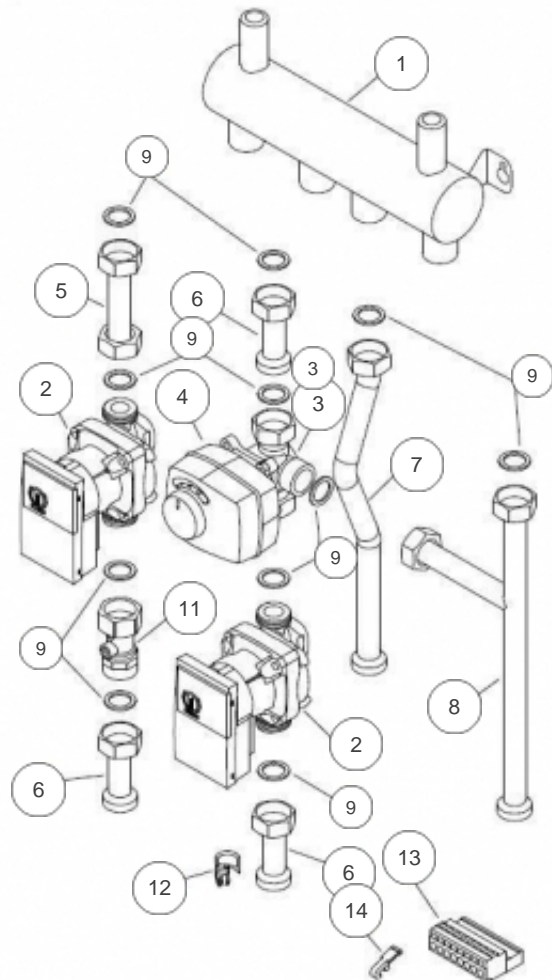

atlantic Pompes à Chaleur et Chaudières

Produits

Référence	Nom	Lettre
076311	KIT 2 ZONES LORIA	

Hydraulique

figure 9 - Assemblage vanne et moteur

Références

Repère	Libellé	
1	BOUTEILLE DE DECOUPLAGE	965838
2	CIRCULAT. YONOS PARA 15/6 RKA FSM 130 12	109973
3	VANNE 3VOIES 9522701	188174
3	VANNE 3 VOIES + MOTEUR <i>NOUVELLE VERSION VANNE+MOTEUR</i>	188293
4	MOTEUR DE TES95221	150307
5	TUYAUTERIE ACIER 1/2	184166
6	TUYAUTERIE ACIER 1/2 MF	184167
7	TUYAUTERIE RETOUR CIRCUIT DIRECT	184184
8	TUYAUTERIE RETOUR CIRCUIT MELANGE	184185
9	JOINT	142735
11	CLAPET KHP	110047
12	SONDE ET FAISCEAU D22	909205
13	CONNECTEUR	110774
14	OUTIL MANIPULATION POUR CONNECTEUR	154807

Habillage

Références

Repère	Libellé	
30	CAPOT	912380
31	SUPPLEMENT HABILLAGE ARR PEINT	201252
32	JOINT PROFIL NOIR 1M	159200
33	SERRE CABLE	174213

Câblage

Références

Repère	Libellé	
218	FAISCEAU CIRCULATEUR	133218