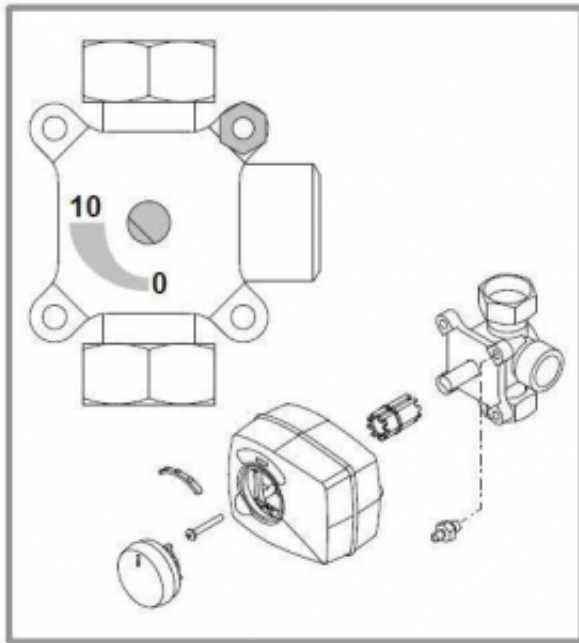

atlantic Pompes à Chaleur et Chaudières

Produits

Référence	Nom	Lettre
076311	KIT 2 ZONES LORIA	

Hydraulique

figure 9 - Assemblage vanne et moteur

Références

Repère	Libellé	
1	BOUTEILLE DE DECOUPLAGE	965838
2	CIRCULAT. YONOS PARA 15/6 RKA FSM 130 12	109973
3	VANNE 3VOIES 9522701	188174
3	VANNE 3 VOIES + MOTEUR <i>NOUVELLE VERSION VANNE+MOTEUR</i>	188293
4	MOTEUR DE TES95221	150307
5	TUYAUTERIE ACIER 1/2	184166
6	TUYAUTERIE ACIER 1/2 MF	184167
7	TUYAUTERIE RETOUR CIRCUIT DIRECT	184184
8	TUYAUTERIE RETOUR CIRCUIT MELANGE	184185
9	JOINT	142735
11	CLAPET KHP	110047
12	SONDE ET FAISCEAU D22	909205
13	CONNECTEUR	110774
14	OUTIL MANIPULATION POUR CONNECTEUR	154807

Habillage

Références

Repère	Libellé	
30	CAPOT	912380
31	SUPPLEMENT HABILLAGE ARR PEINT	201252
32	JOINT PROFIL NOIR 1M	159200
33	SERRE CABLE	174213

Câblage

Références

Repère	Libellé	
218	FAISCEAU CIRCULATEUR	133218