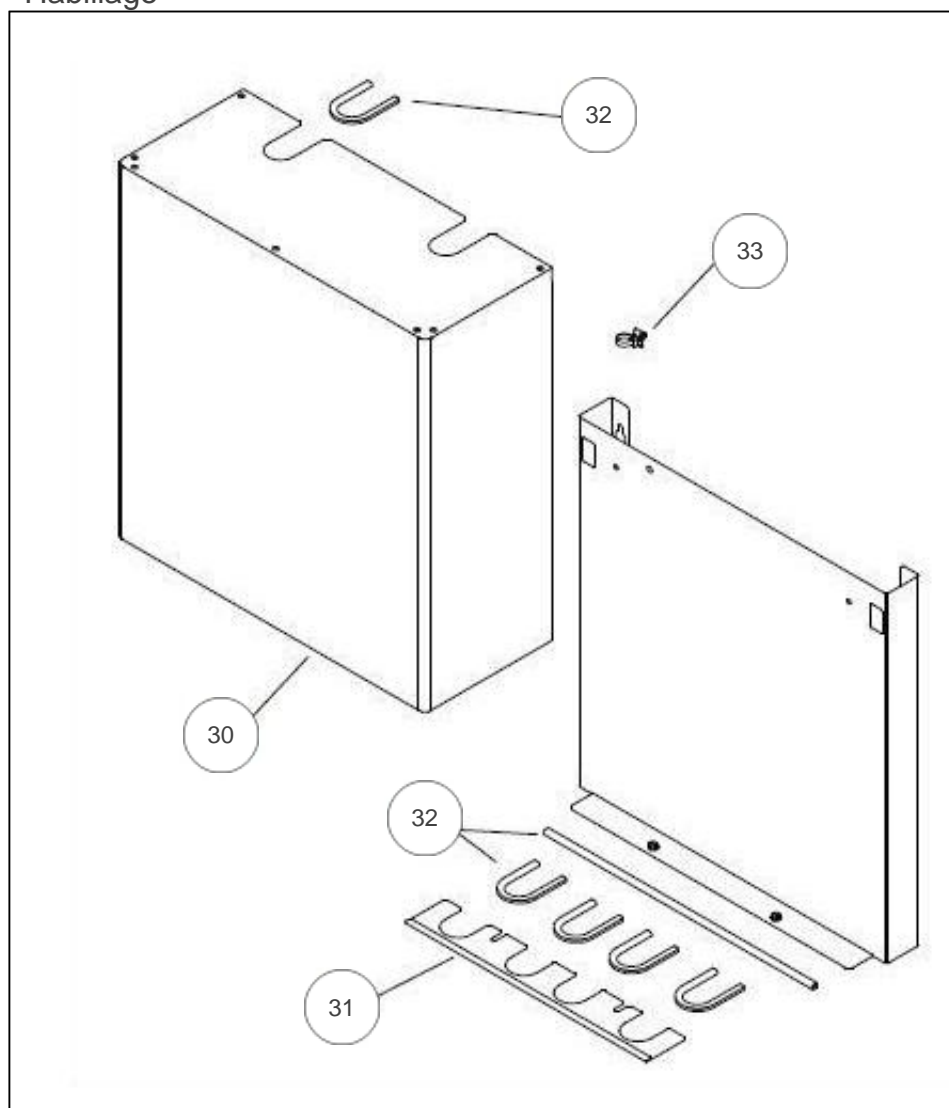

atlantic Pompes à Chaleur et Chaudières

Produits

Référence	Nom	Lettre
076311	KIT 2 ZONES LORIA	

Hydraulique

figure 9 - Assemblage vanne et moteur

Références

Repère	Libellé	
1	BOUTEILLE DE DECOUPLAGE	965838
2	CIRCULAT. YONOS PARA 15/6 RKA FSM 130 12	109973
3	VANNE 3VOIES 9522701	188174
3	VANNE 3 VOIES + MOTEUR <i>NOUVELLE VERSION VANNE+MOTEUR</i>	188293
4	MOTEUR DE TES95221	150307
5	TUYAUTERIE ACIER 1/2	184166
6	TUYAUTERIE ACIER 1/2 MF	184167
7	TUYAUTERIE RETOUR CIRCUIT DIRECT	184184
8	TUYAUTERIE RETOUR CIRCUIT MELANGE	184185
9	JOINT	142735
11	CLAPET KHP	110047
12	SONDE ET FAISCEAU D22	909205
13	CONNECTEUR	110774
14	OUTIL MANIPULATION POUR CONNECTEUR	154807

Habillage

Références

Repère	Libellé	
30	CAPOT	912380
31	SUPPLEMENT HABILLAGE ARR PEINT	201252
32	JOINT PROFIL NOIR 1M	159200
33	SERRE CABLE	174213

Câblage

Références

Repère	Libellé	
218	FAISCEAU CIRCULATEUR	133218