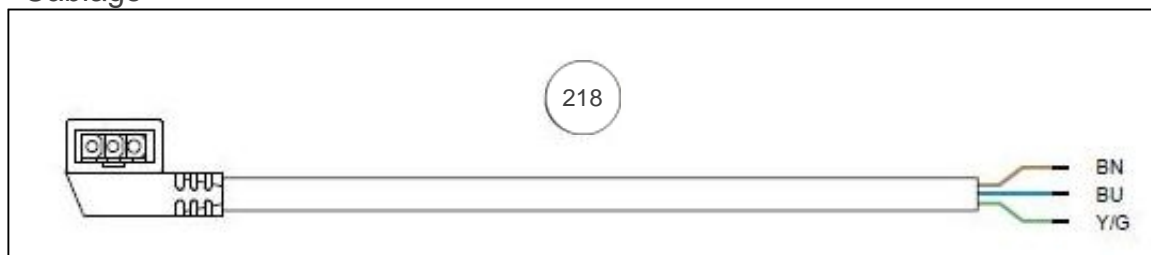

Références

Repère	Libellé	
30	CAPOT	912380
31	SUPPLEMENT HABILLAGE ARR PEINT	201252
32	JOINT PROFIL NOIR 1M	159200
33	SERRE CABLE	174213

Câblage