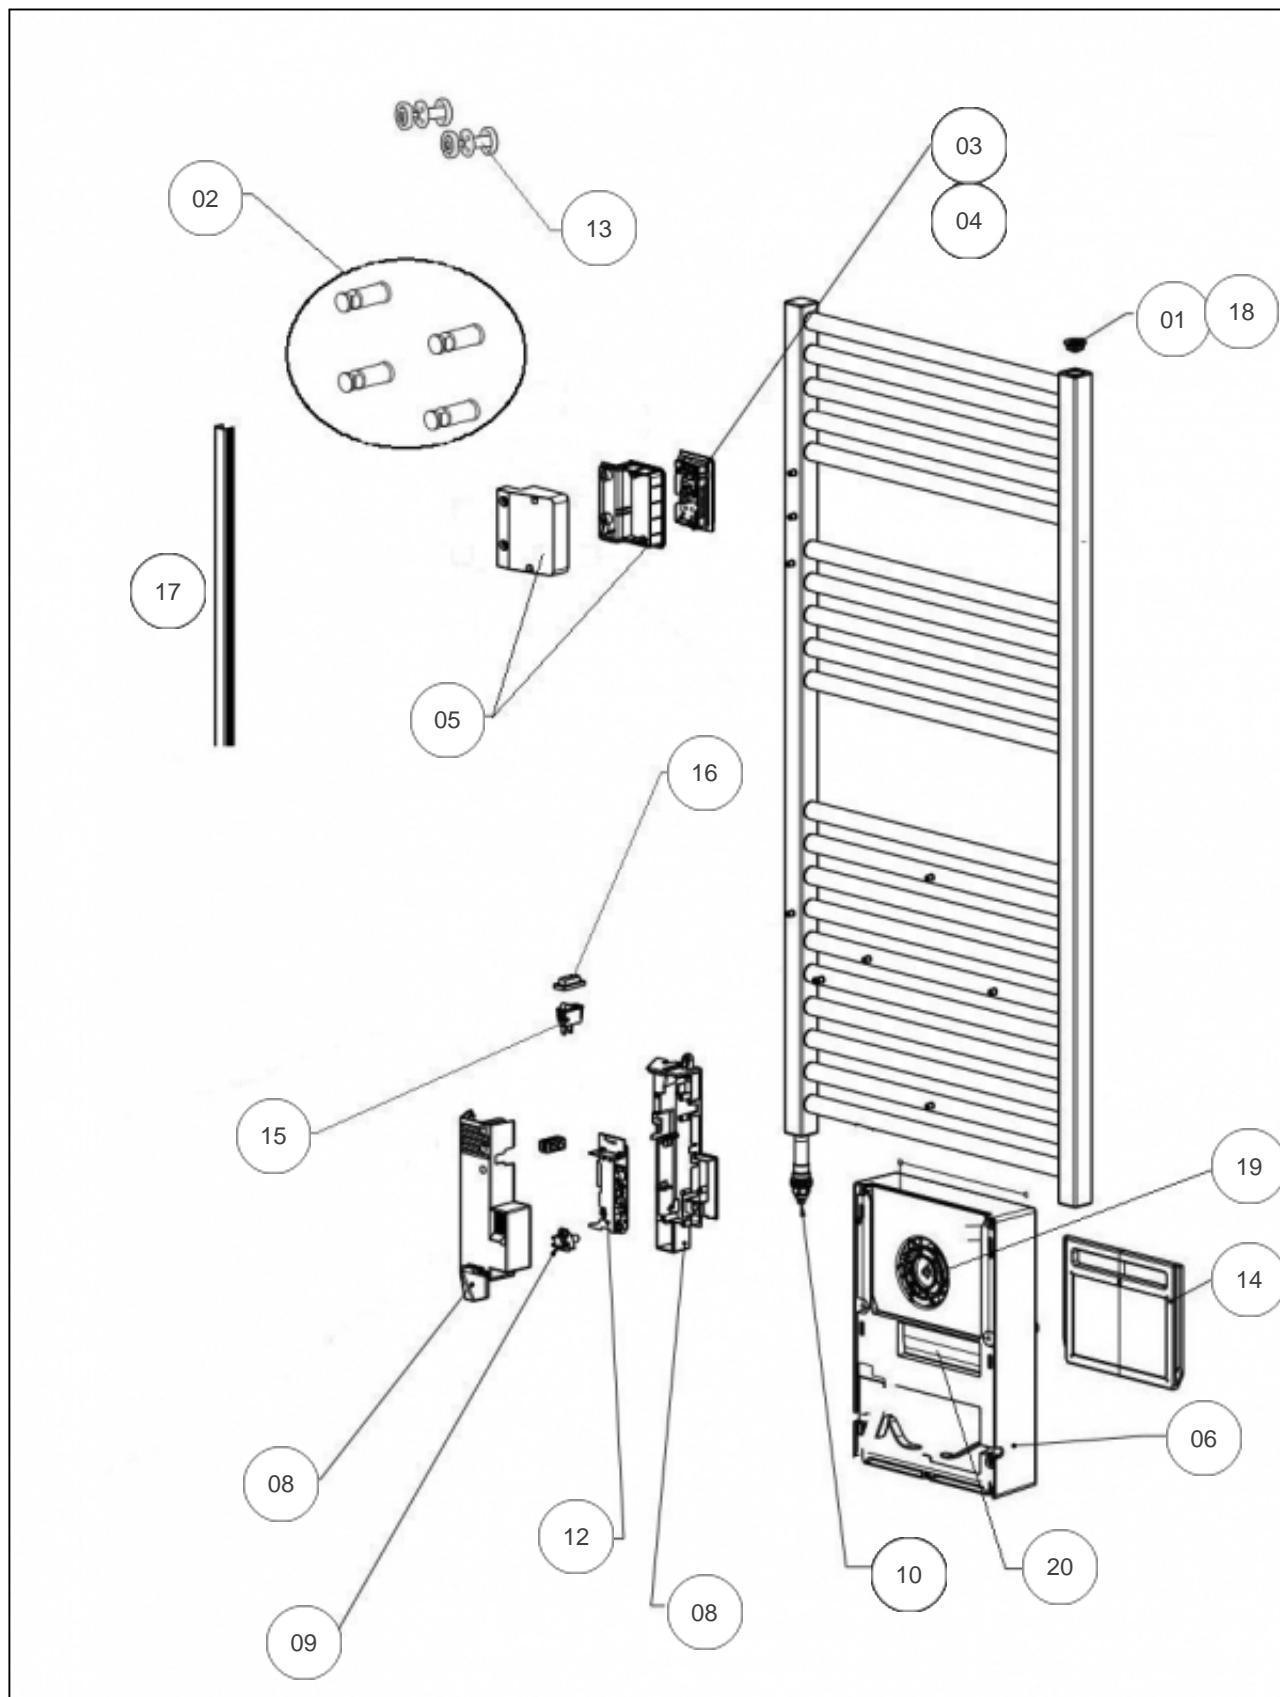

Atlantic Radiateurs & Eau Chaude Sanitaire

Produits

Référence	Nom	Lettre
851138	DORIS DIGIT ETROIT 1500W BLC	E

Paramètres

Référence	Puissance(W)	Lettre
851138	1500	E

Références

Repère	Libellé	E
01	PURGEUR AIR AUTOMATIQUE	091705
02	KIT FIXATIONS LONG BLC SATIN 4 PTS	098776
03	COMMANDE DIGITALE PROG 15	088982
04	FAISCEAU COMMANDE DIGITALE	083657
05	BOITIER PLAST SANS COMMANDE DIGITALE	083483
06	BLOC VENTILATEUR COMPLET	091442
08	BOITIER PUISSANCE + COUVERCLE	083447
09	ENSEMBLE FILERIE + SONDE	083452
10	RESISTANCE 500W IC1 HTC + JOINT	086571
12	CARTE DE PUISSANCE	088419
13	KIT 2 PATERES BLANC	098685
14	FILTRE BLOC VENTILATION	088285
15	INTERRUPTEUR UNIPOLAIRE	082175
16	PROTECTION INTERRUPTEUR	091754
18	CLE POUR PURGEUR	088221
19	ENS. MOTEUR + TURBINE	088288
20	RESISTANCE 1000W POUR BLOC TURBINE V2	086614