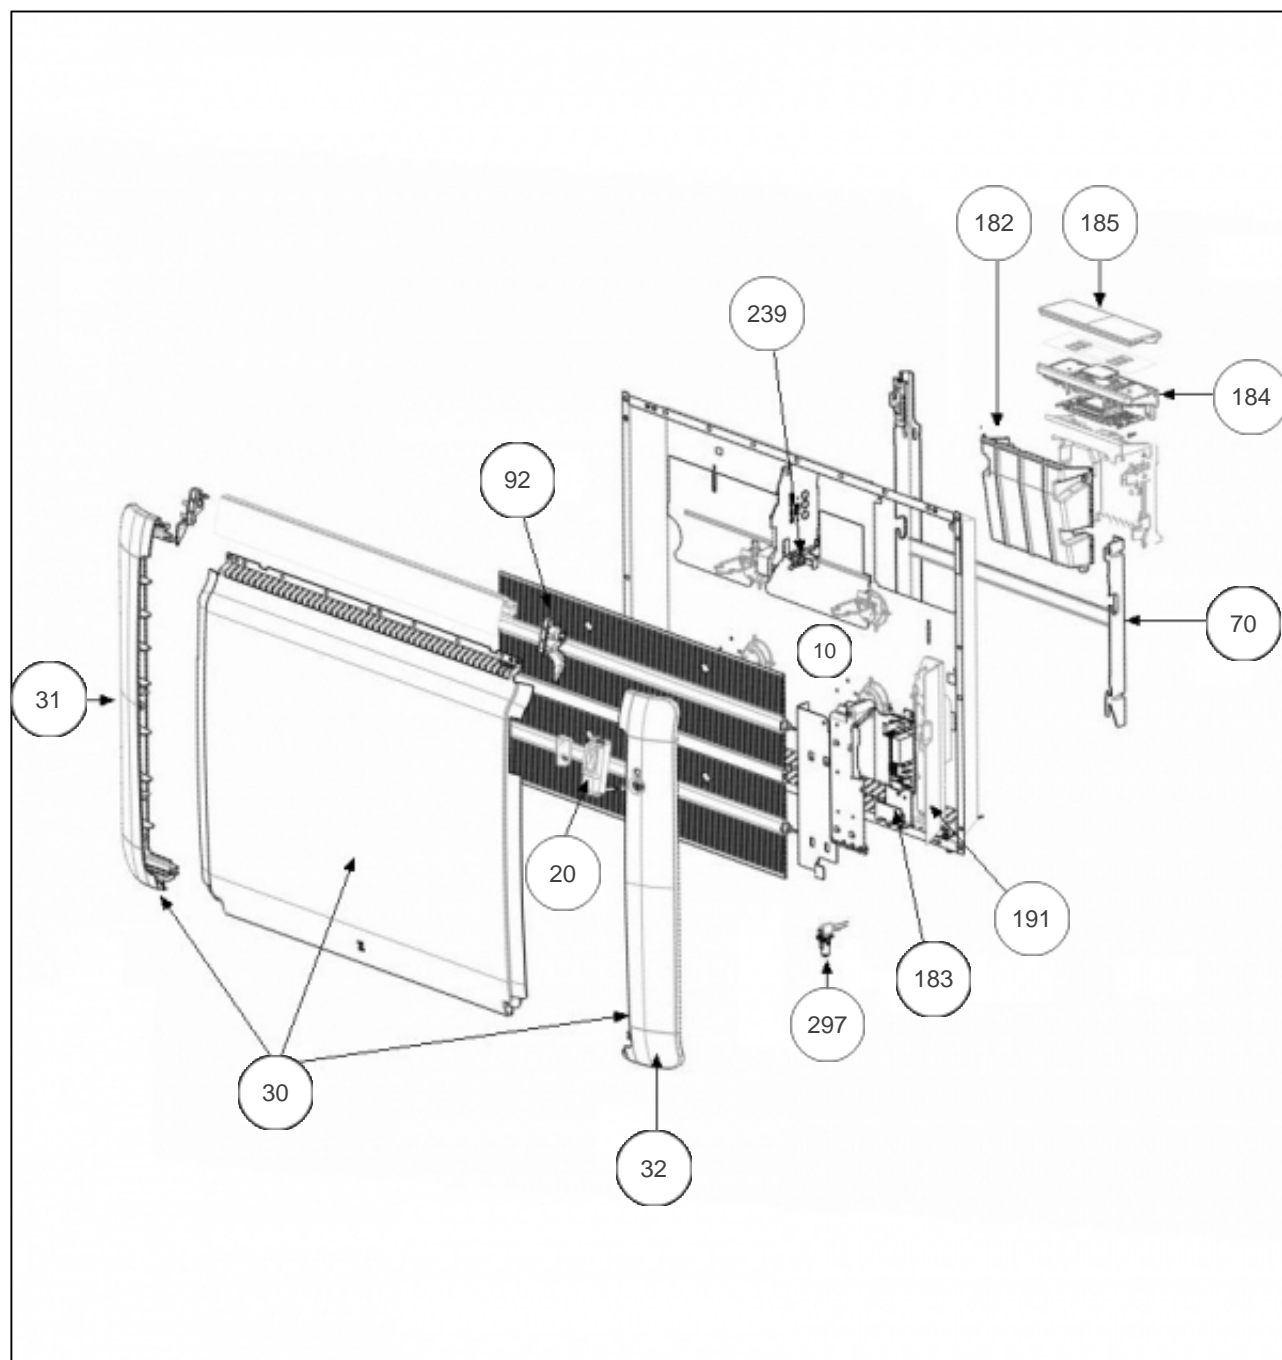

Atlantic Radiateurs & Eau Chaude Sanitaire

Produits

Référence	Nom	Lettre
566020	TATOU DIGITAL H BLANC 2000W	F

Paramètres

Référence	Puissance(W)	Tension (V)	Couleur	Lettre
566020	2000	230	BLANC	F

Références

Repère	Libellé	F
10	ENS. FILERIES RYHG-H 2000W	081132
20	DETECTEUR ABS/PRES (DAP 10 DEG)	087152
30	FACADE BLANCHE RYHG-H 2000W	097474
31	JOUE GAUCHE RYHG-H BLANC	093085
32	JOUE DROITE RYHG-H BLANC	093084
70	SUPPORT MURAL RAY. H 2000W	098234
92	CORPS DE CHAUFFE ALU PEINT 2000W	086329
182	SUPPORT PLASTIQUE PASS PROGRAM	091107
183	CARTE DE PUISSANCE RYHG-H 2000W	087176
184	BOITIER DE COMMANDE + VOLET (RYHG)	087865
185	VOLET BOITIER THERMOSTAT DIGITAL (PACK2)	091100
191	BOITIER PLASTIQUE SEUL CARTE PUISSANCE	091099
239	LIMITEUR THERMIQUE 105 DEGRES	085072
297	SONDE THERMOSTAT MK21	081115