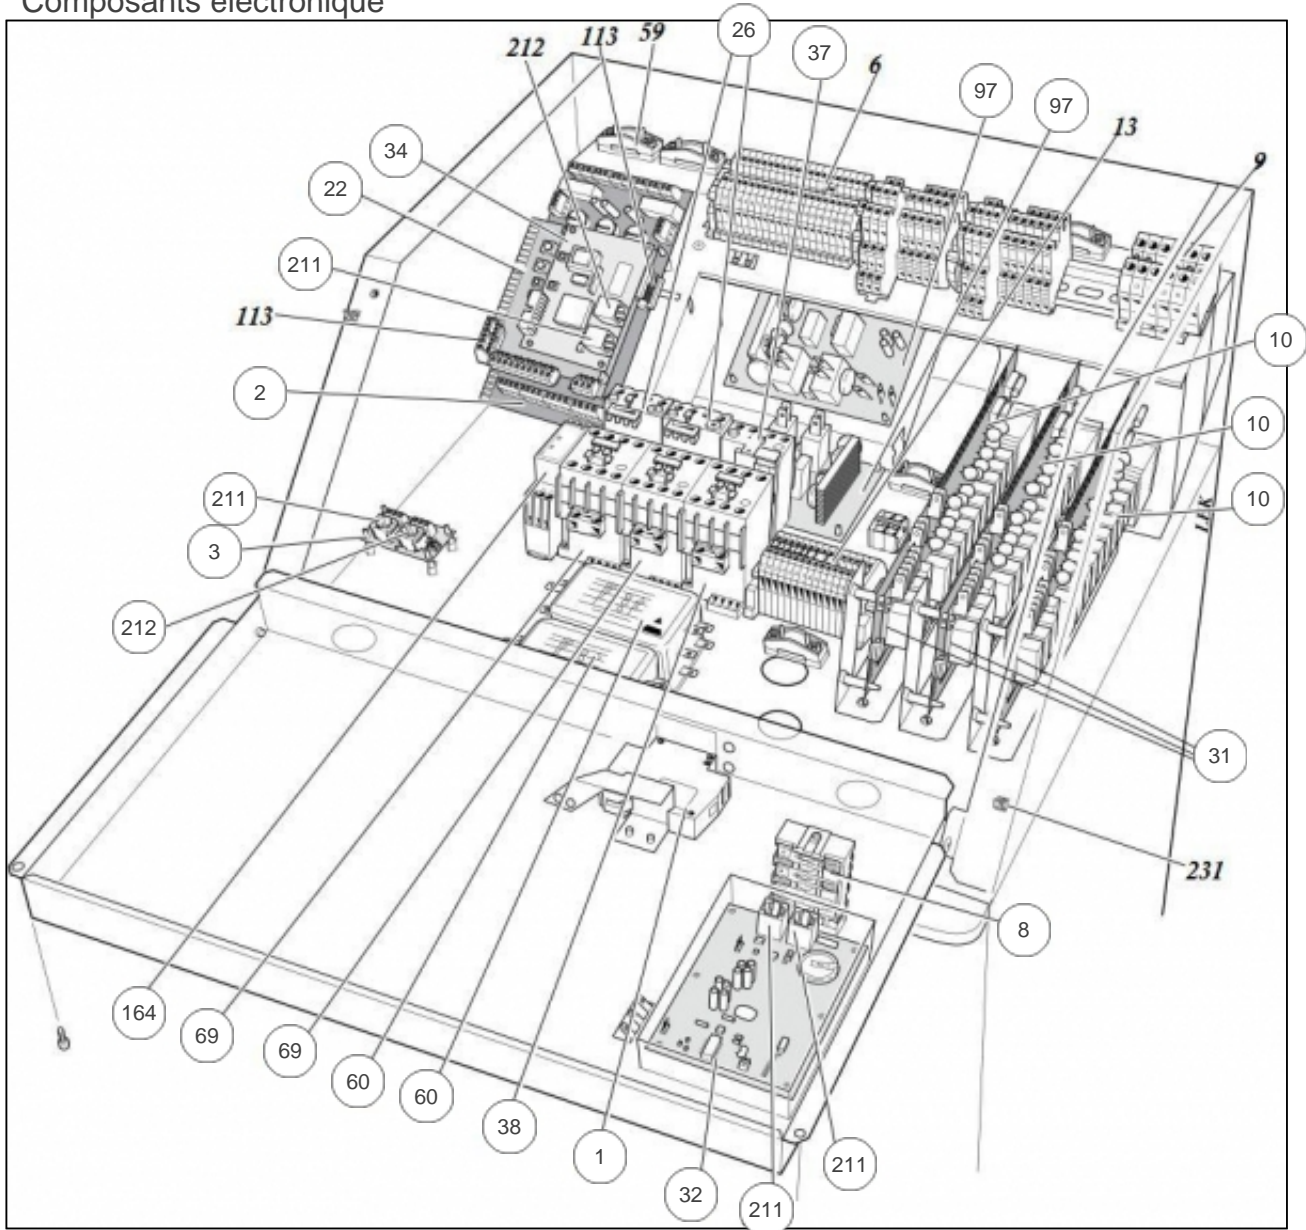

Références

Repère	Libellé	A
8	INTERRUPTEUR PAC NIBE	071498
32	UNITE AFFICHAGE 1330	072015
45	BOUTON POTENTIOMETRE DIA. 24	071998
210	BANDEAU D AFFICHAGE PAC NIBE	071537

Composants électronique