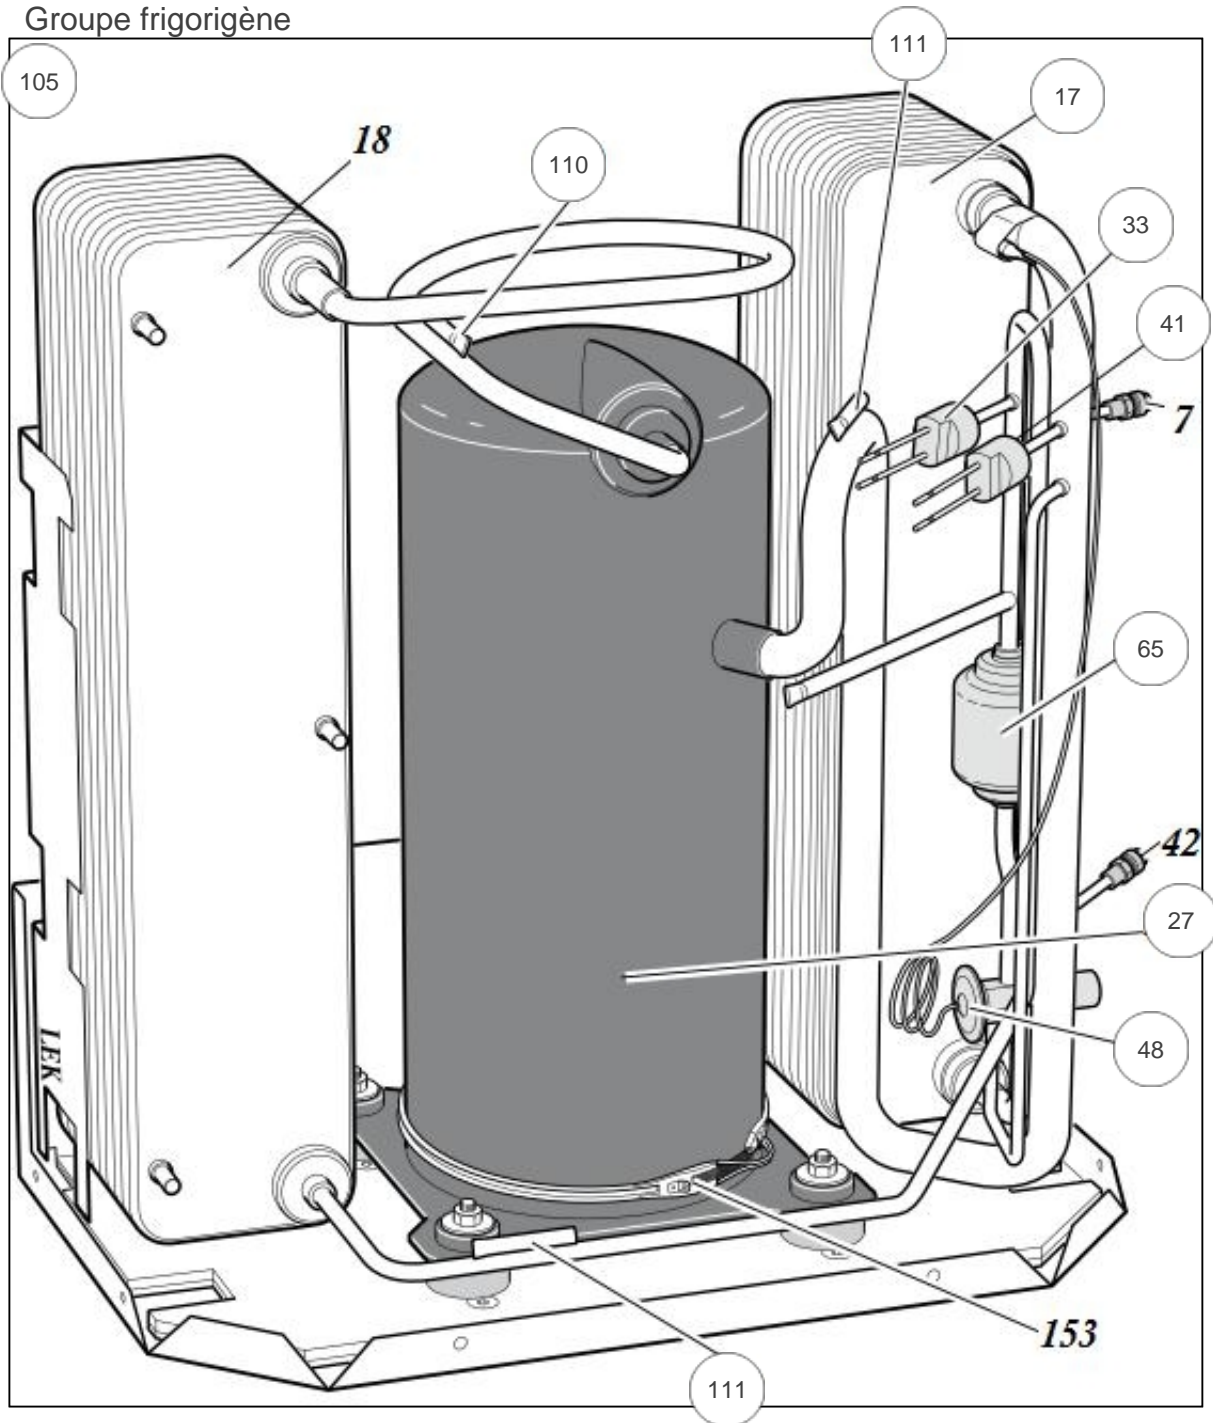

Références

Repère	Libellé	A
15	SONDE TEMPERATURE EXTERIEURE	171620
21	PINCES AMPEREMETRIQUES	072056
52	SOUPEPE DE SECURITE CIRCUIT CAPTEUR	071525
63	VANNE D'ISOLEMENT 1" 1/4 AV. FILTRE	071527
66	VANNE D ISOLEMENT DN40 AV. FILTRE	072279
81	VANNE D'ISOLEMENT 1" AV. FILTRE	071526
106	DOIGT DE GANT PAC 0/0	171621
107	ROULEAU ISOLATION	171623
108	ROULEAU ALUMINIUM	171622
170	RACCORD HYDRAULIQUE A OLIVES PAC DIA.35	072276
171	RACCORD HYDRAULIQUE A OLIVES PAC DIA.28	072278
172	RACCORD HYDRAULIQUE A OLIVES PAC DIA.42	072272
188	SONDE DE TEMPERATURE 1220	071536

Groupe frigorigène