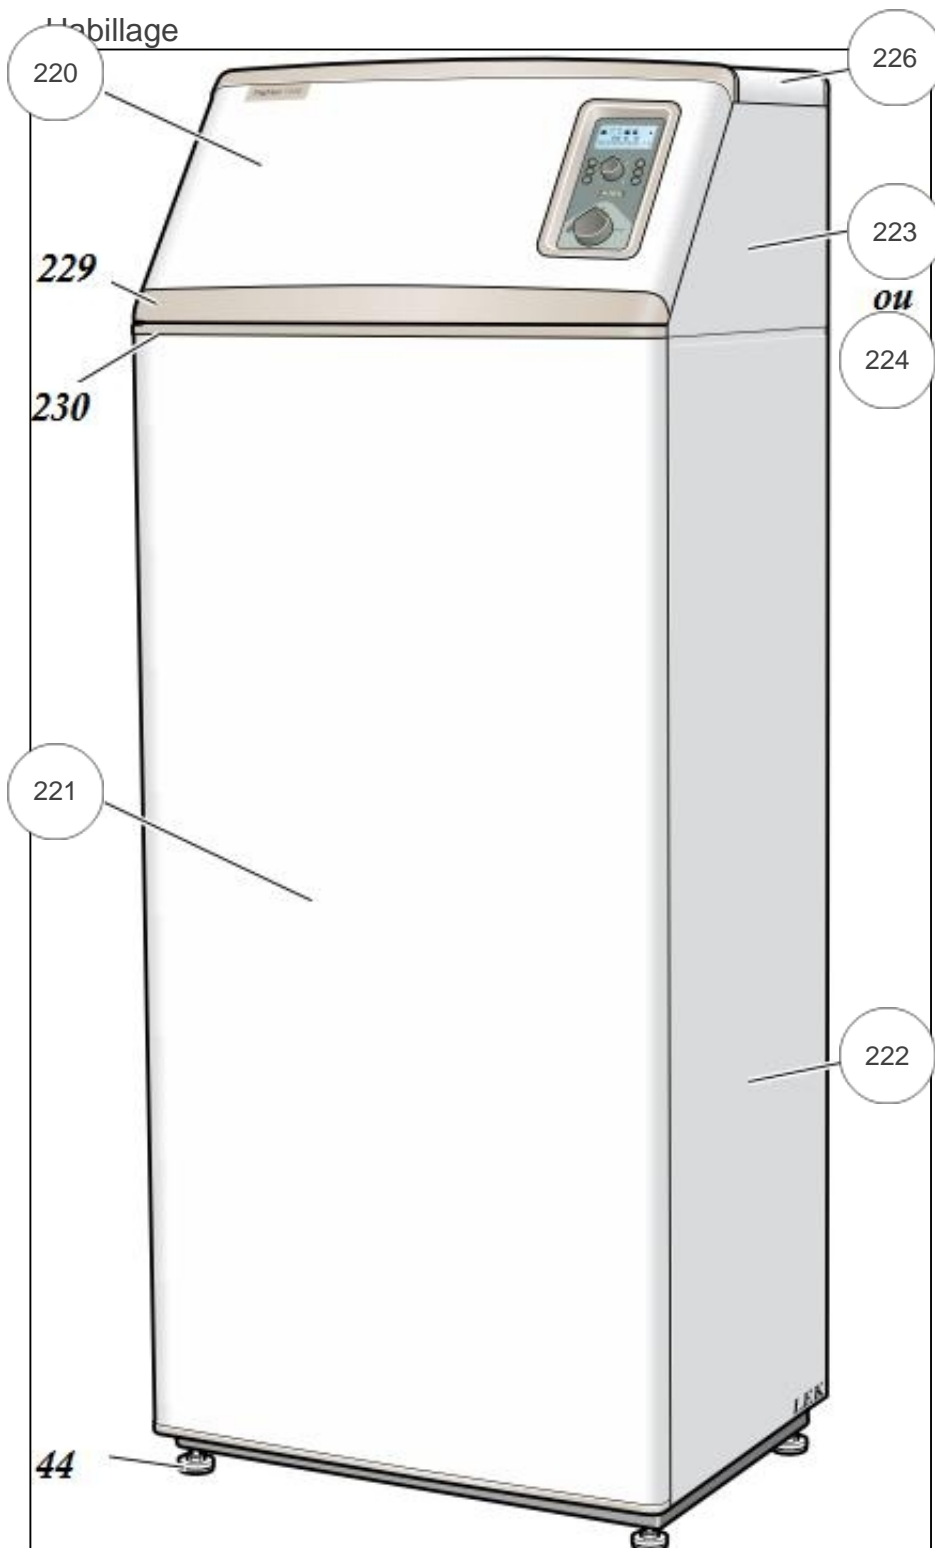

### Produits

Référence	Nom	Lettre
700561	PAC O/O 1330 22.1S	A

### Paramètres

Référence	Couleur	Puissance(KW)	Lettre
700561	Blanche	23,1	A