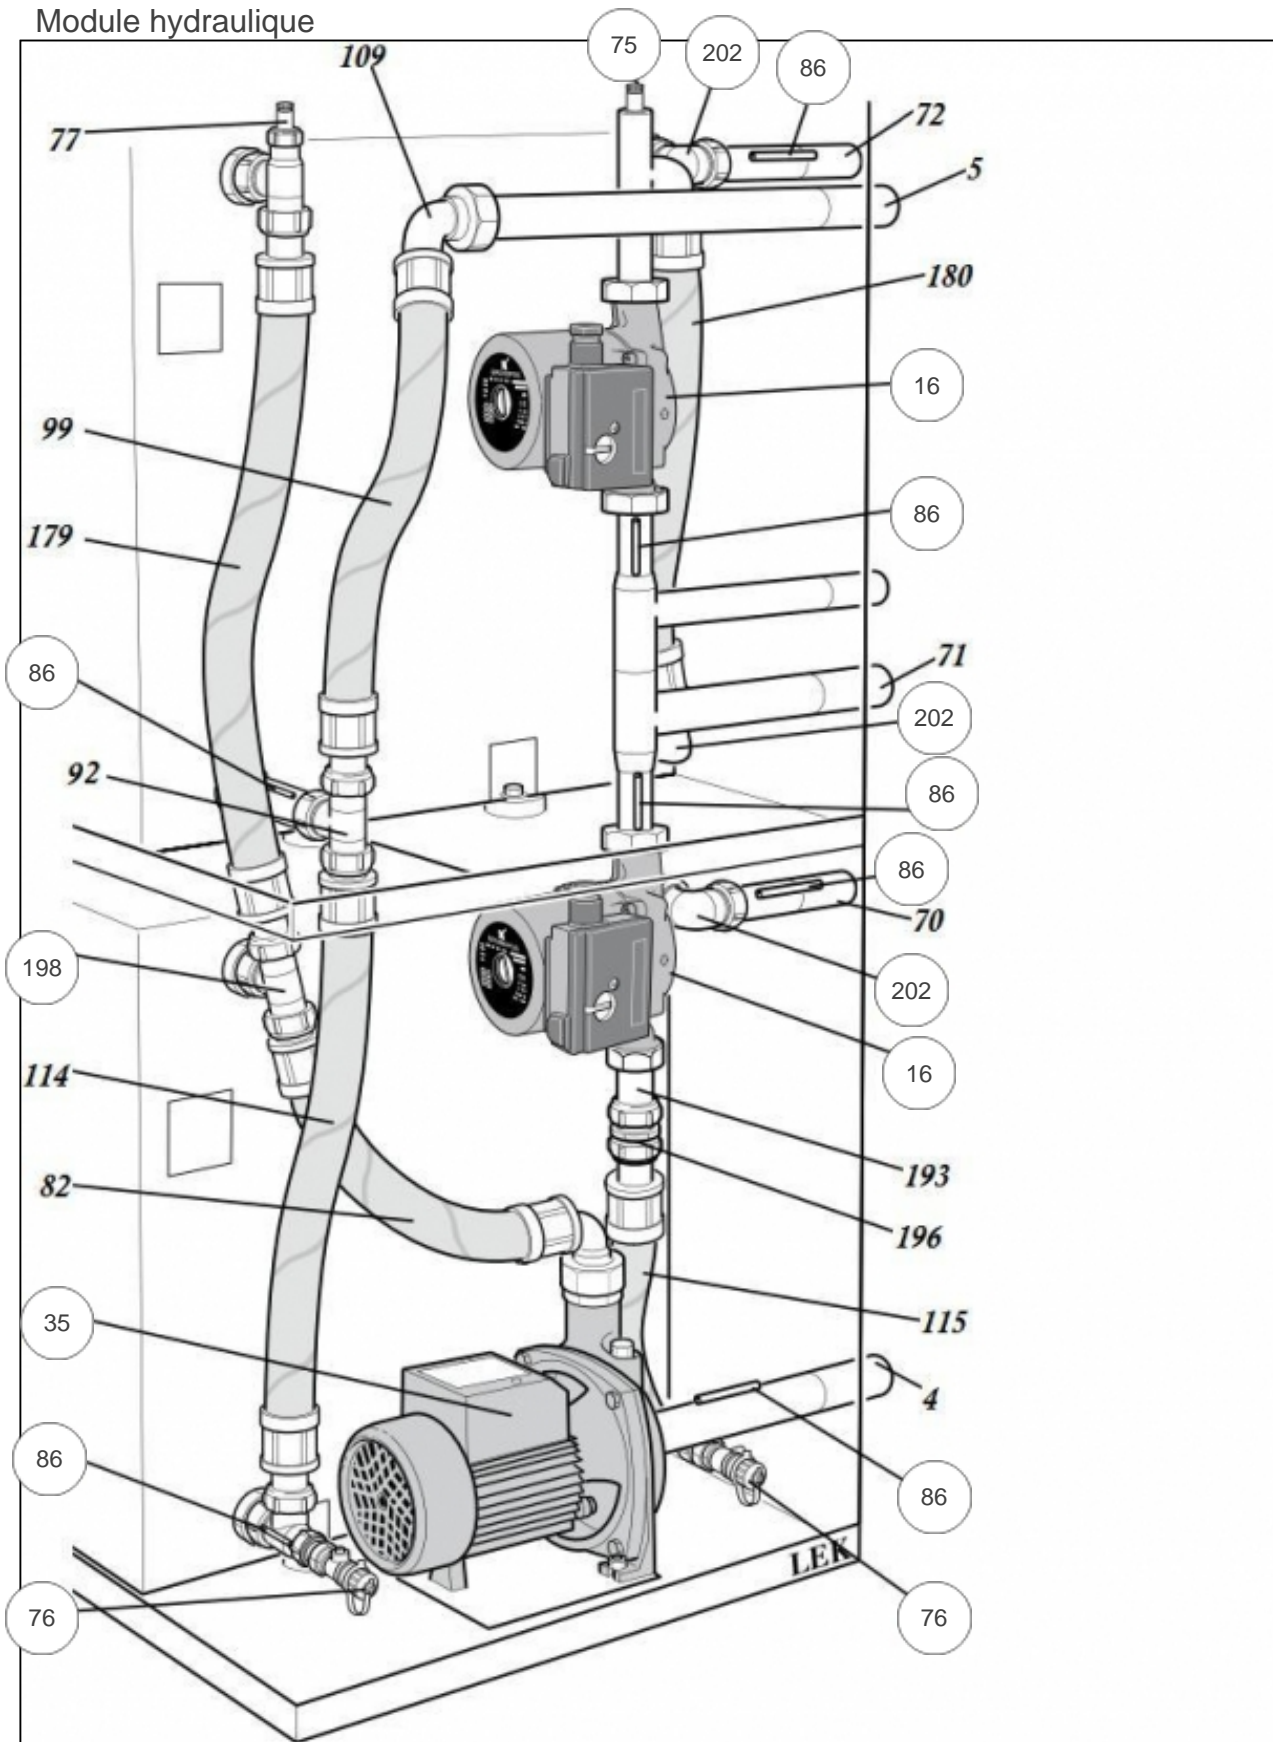

Module hydraulique

Références

Repère	Libellé	A
16	CIRCULATEUR	071521
35	CIRCULATEUR CAPTEUR	071983
75	VIS DE PURGE	171609
76	VIDANGE DU CIRCUIT CHAUFFAGE	071533
86	SONDE TEMPERATURE DEPART/RETOUR	071535
202	COUDE D28	171688