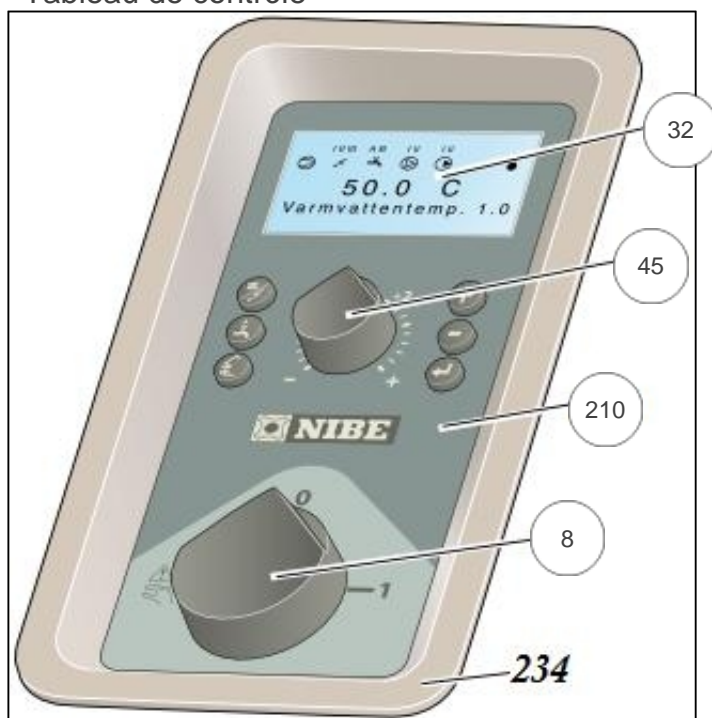

### Paramètres

Référence	Couleur	Puissance(KW)	Lettre
700561	Blanche	23,1	A

Tableau de contrôle