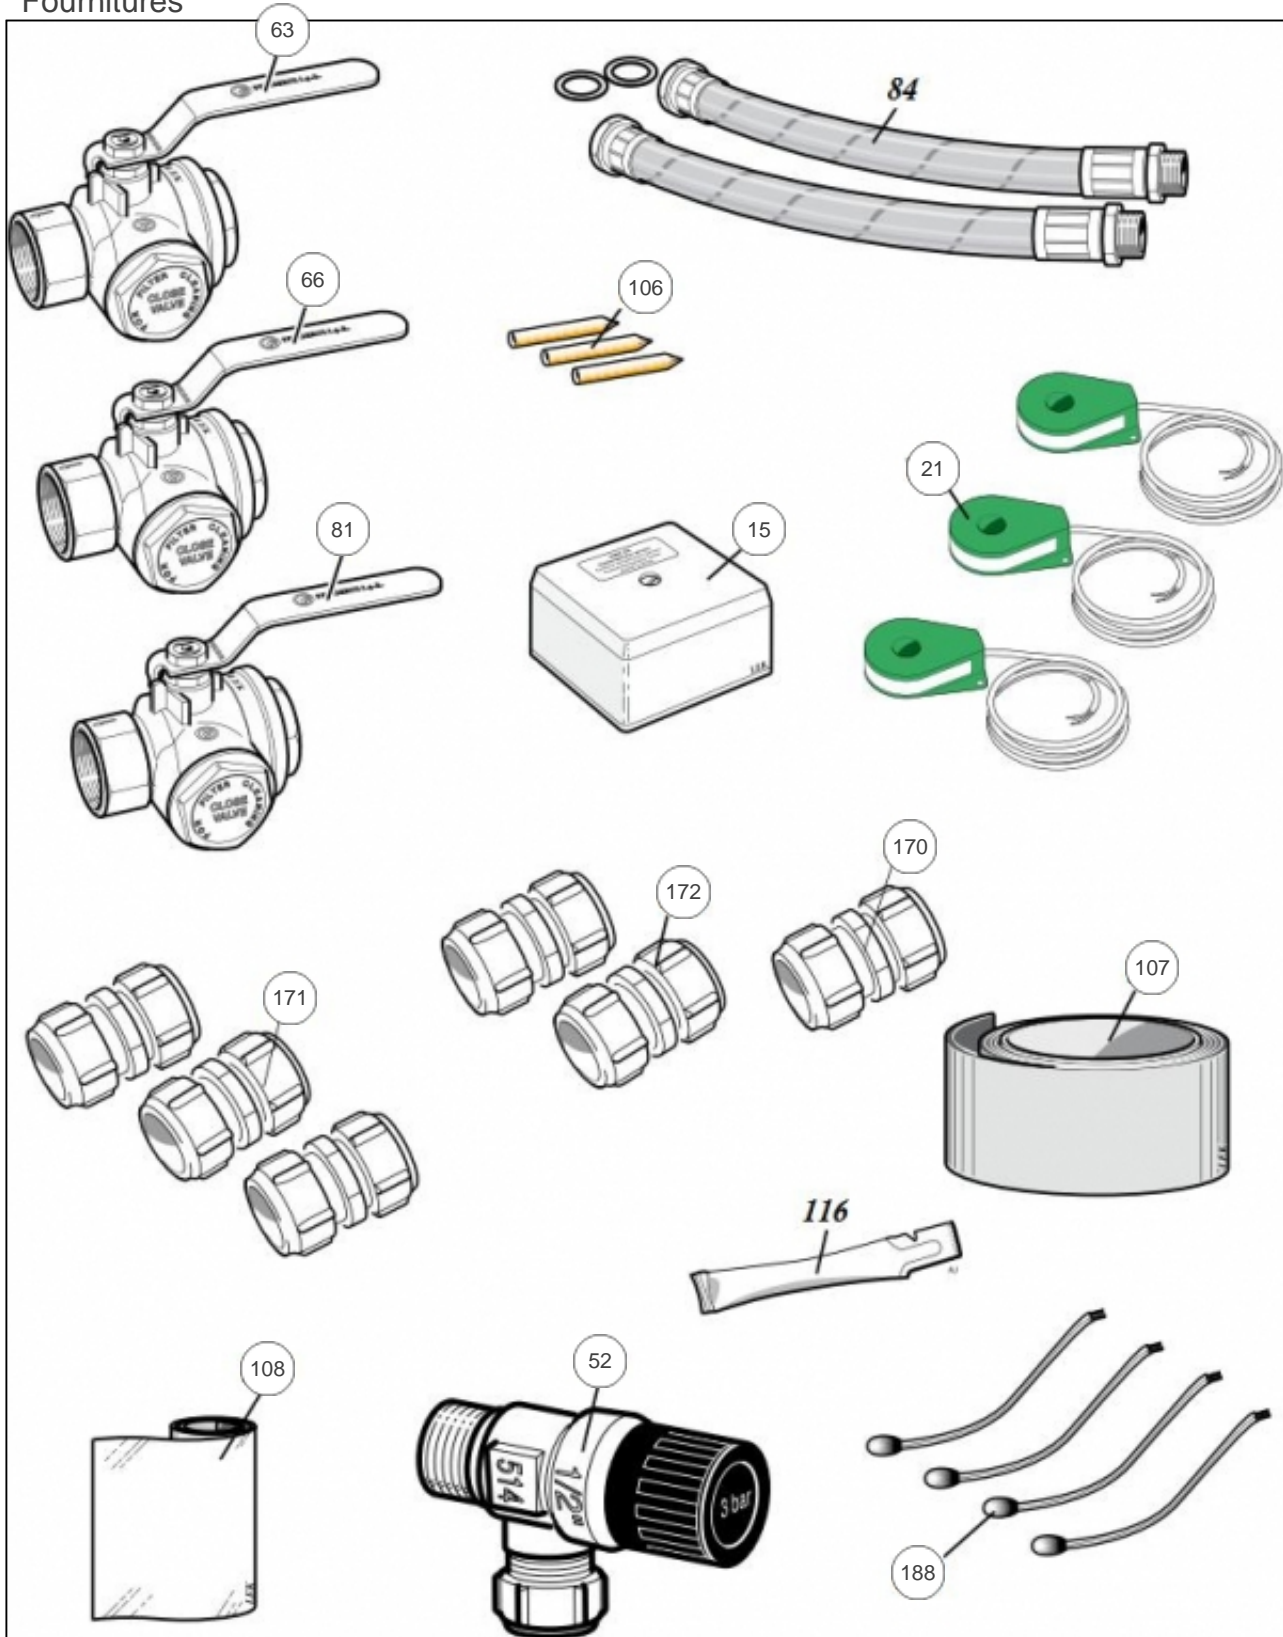

Références

Repère	Libellé	A
1	COUPE CIRCUIT MINIATURE	071495
2	CARTE DE GESTION DE L ALIMENTATION	071496
3	COMMUNICATION AVEC AUTRES 1330 (CASCADE)	072008
8	INTERRUPTEUR PAC NIBE	071498
10	CARTE RELAIS 1330	072017
22	CARTE DE MESURE STYR 2000 NIBE 1330	072058
26	PROTECTION DU MOTEUR 6-10A 1330-22	071994
31	CARTE RELAIS 1330	071996
32	UNITE AFFICHAGE 1330	072015
34	CARTE DE REGULATION	072025
37	PROTECTION MOTEUR 1330	072052
38	CONTACTEUR 9A 1330	071992
60	FILTRE AVEC CABLE 1120-15/17	071725
69	CONTACTEUR 16A 1130-22	071993
97	AMORTISSEUR DE DEMARRAGE	171939
211	CABLE AV. CONNECTEUR	071538
212	CABLE AV. CONNECTEUR	071539

Fournitures