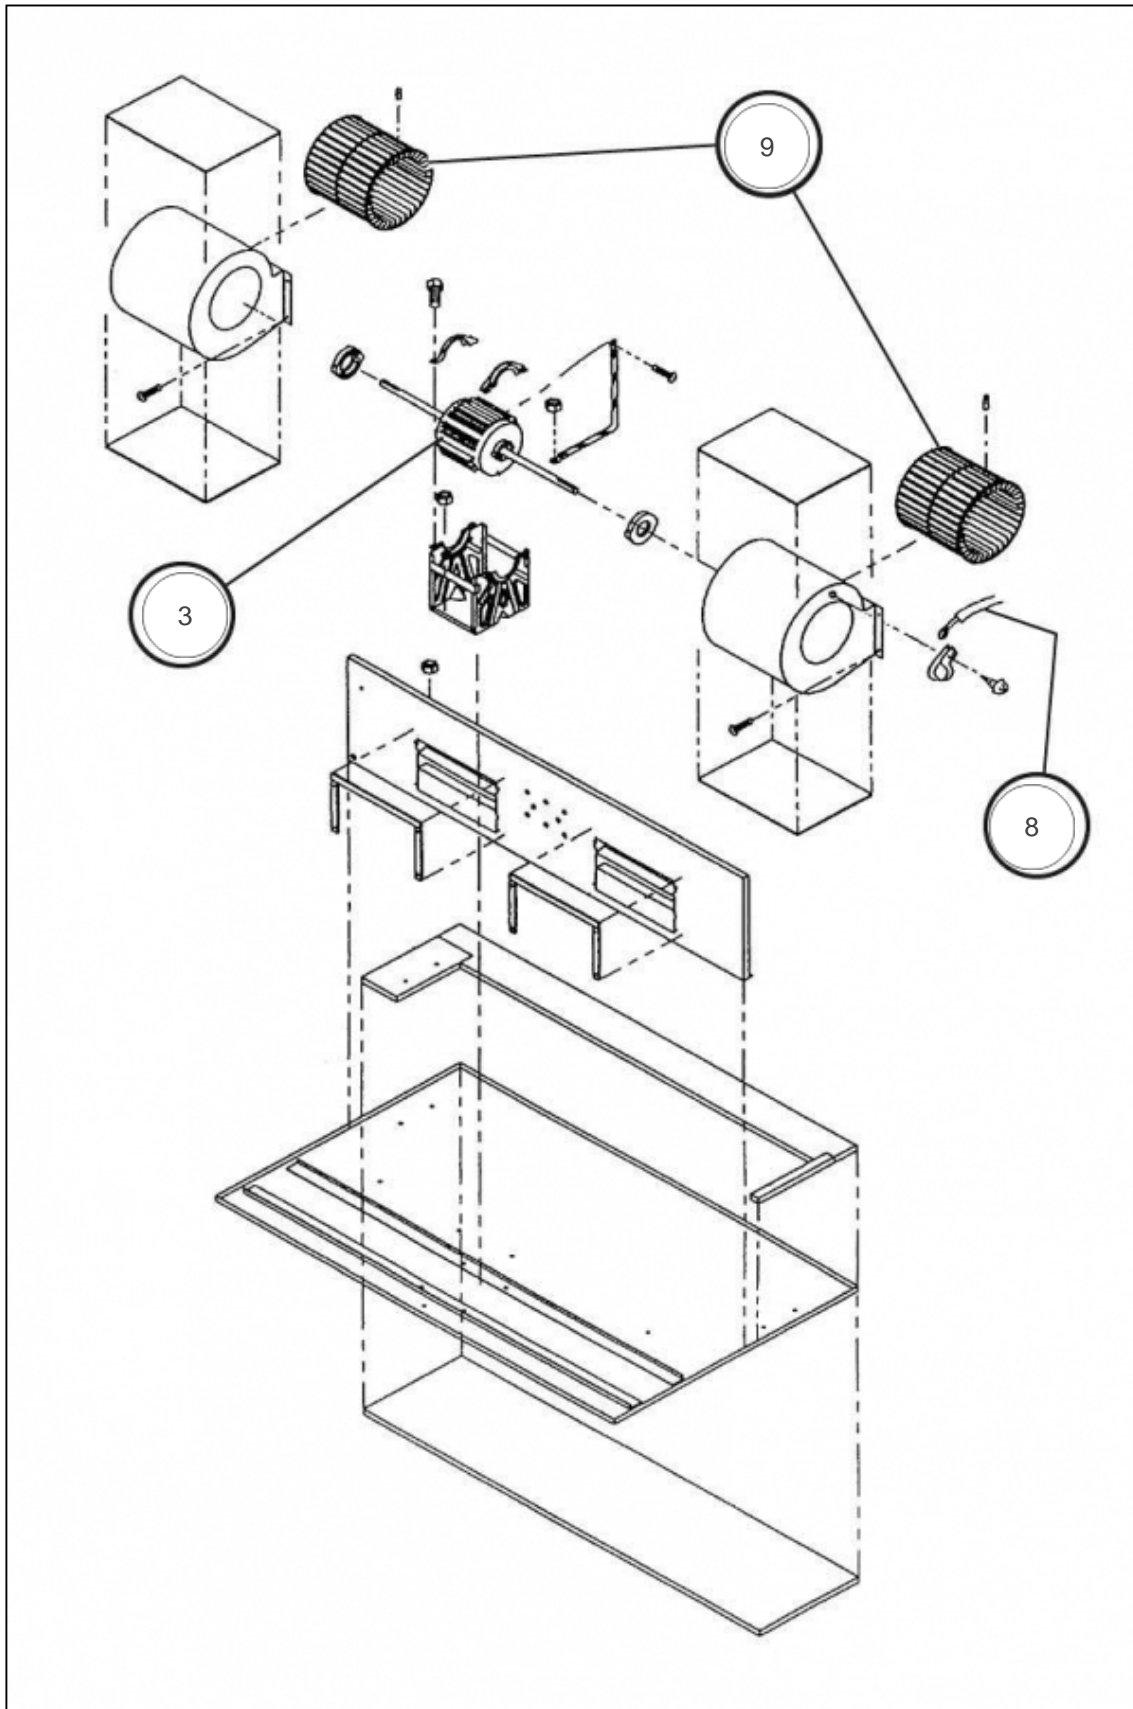

atlantic Climatisation et Ventilation

Produits

Référence	Nom	Lettre
850425	ARY25TLC	

Références

Repère	Libellé	
3	MOTEUR VENTILATION	899540
8	SONDE REPRISE	894632
9	TURBINE	899599

Références

Repère	Libellé	
2	BAC A CONDENSATS	899100
4	EVAPORATEUR	890690
7	SONDE EVAPORATEUR	890737

Références

Repère	Libellé	
1	TELECOMMANDE FILAIRE	890229
5	PLATINE REGULATION	890590
6	PLATINE FILTRE	890693
10	CONDENSATEUR MOTEUR	893968