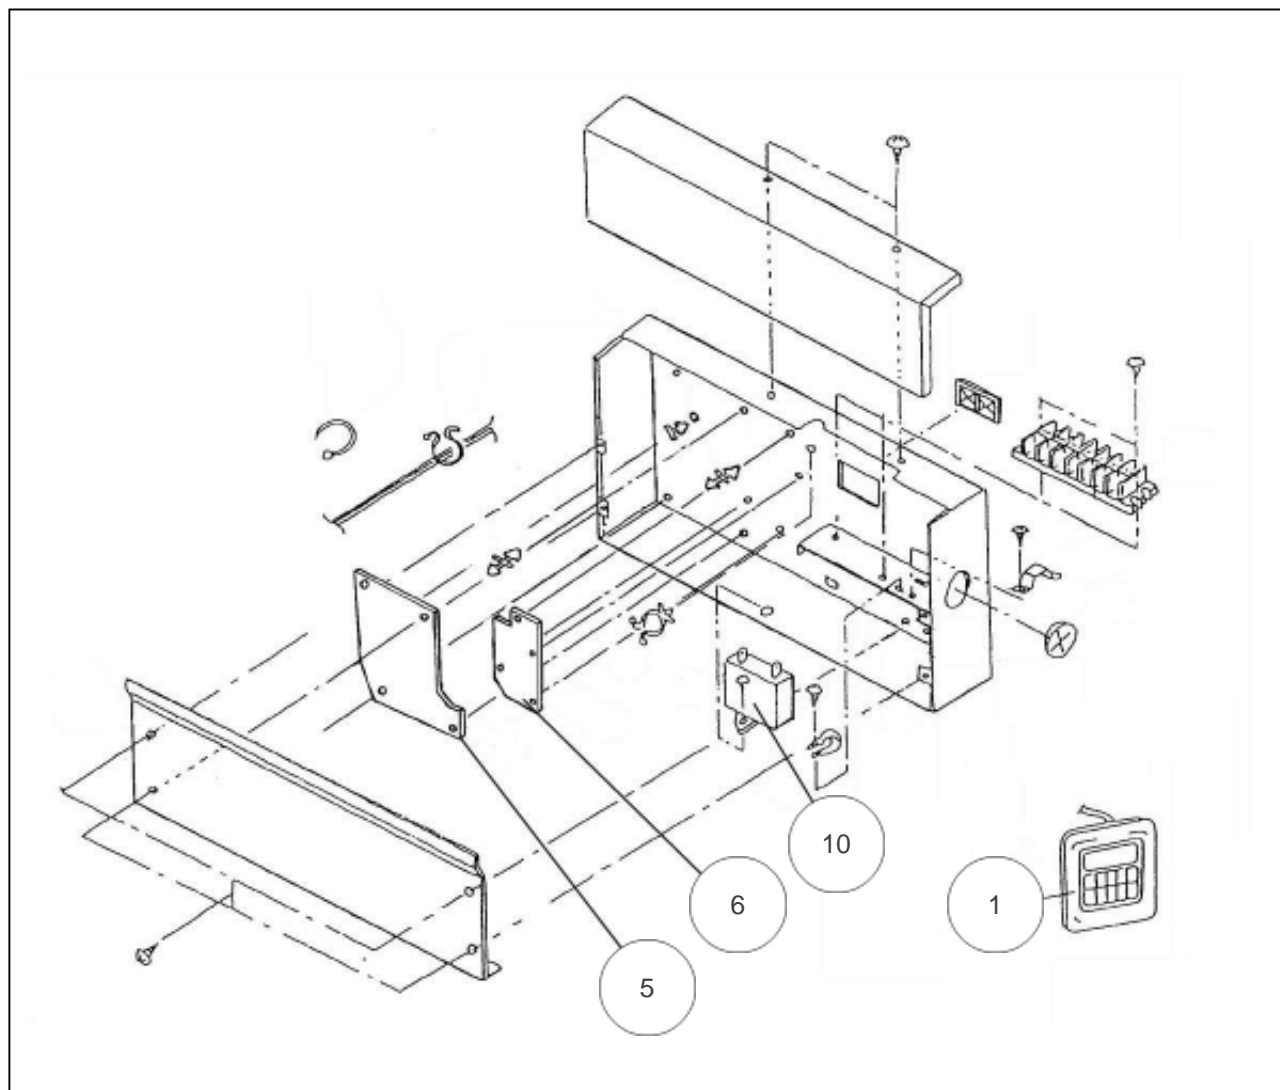

atlantic Climatisation et Ventilation

Produits

Référence	Nom	Lettre
850425	ARY25TLC	

Références

Repère	Libellé	
3	MOTEUR VENTILATION	899540
8	SONDE REPRISE	894632
9	TURBINE	899599

Références

Repère	Libellé	
2	BAC A CONDENSATS	899100
4	EVAPORATEUR	890690
7	SONDE EVAPORATEUR	890737

Références

Repère	Libellé	
1	TELECOMMANDE FILAIRE	890229
5	PLATINE REGULATION	890590
6	PLATINE FILTRE	890693
10	CONDENSATEUR MOTEUR	893968