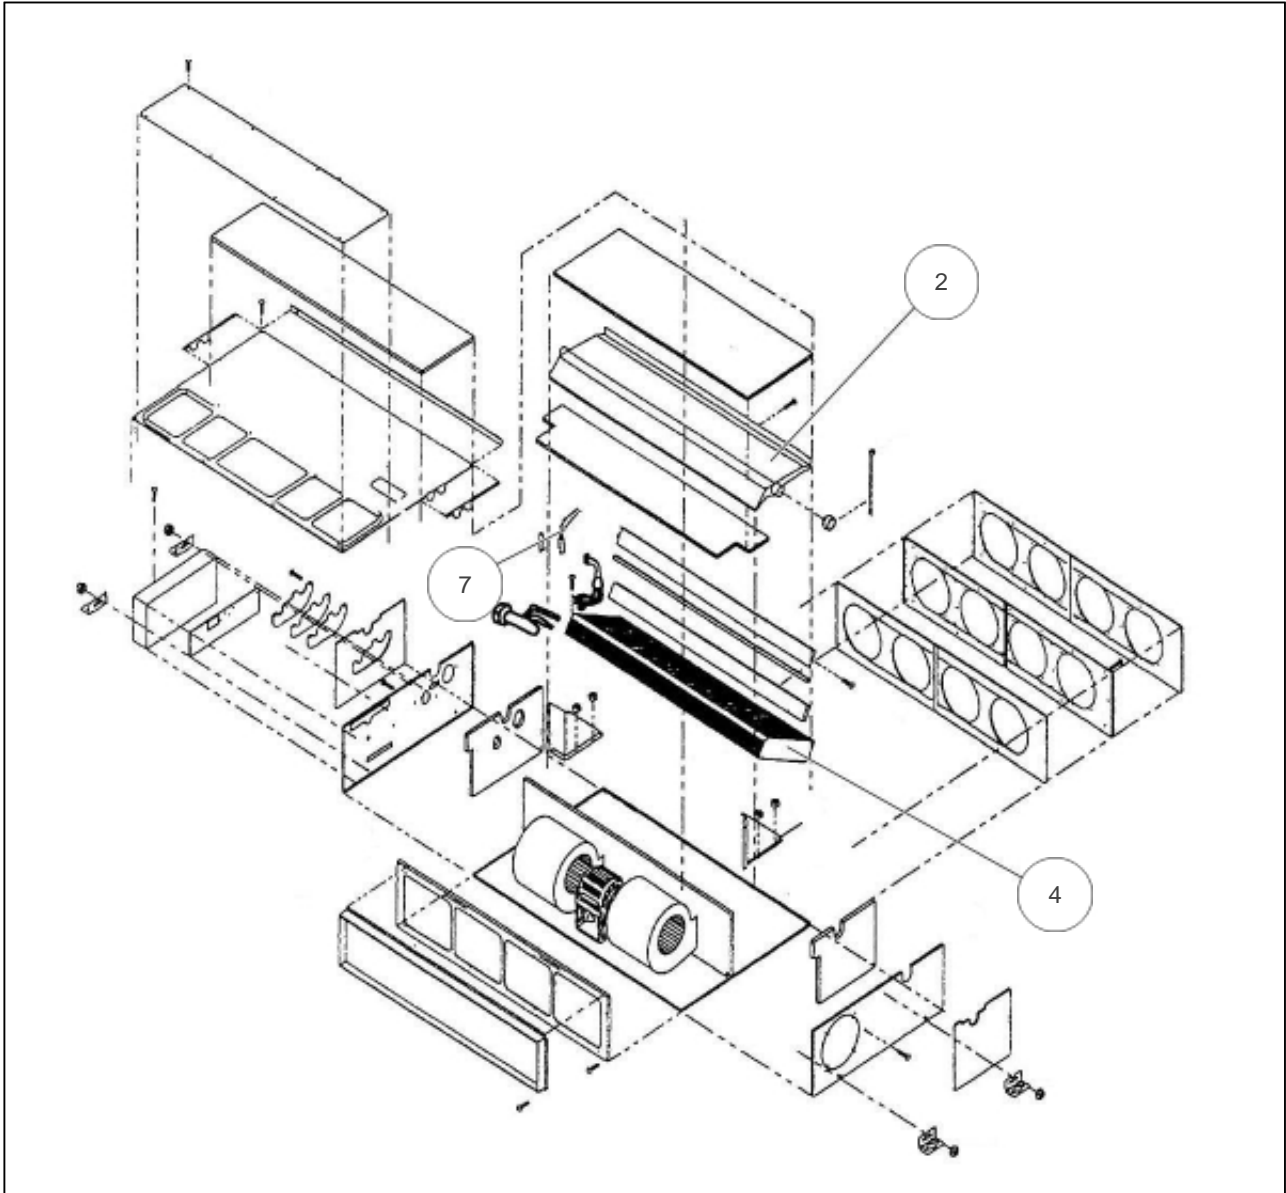

atlantic Climatisation et Ventilation

Produits

Référence	Nom	Lettre
850425	ARY25TLC	

Références

Repère	Libellé	
3	MOTEUR VENTILATION	899540
8	SONDE REPRISE	894632
9	TURBINE	899599

Références

Repère	Libellé	
2	BAC A CONDENSATS	899100
4	EVAPORATEUR	890690
7	SONDE EVAPORATEUR	890737

Références

Repère	Libellé	
1	TELECOMMANDE FILAIRE	890229
5	PLATINE REGULATION	890590
6	PLATINE FILTRE	890693
10	CONDENSATEUR MOTEUR	893968