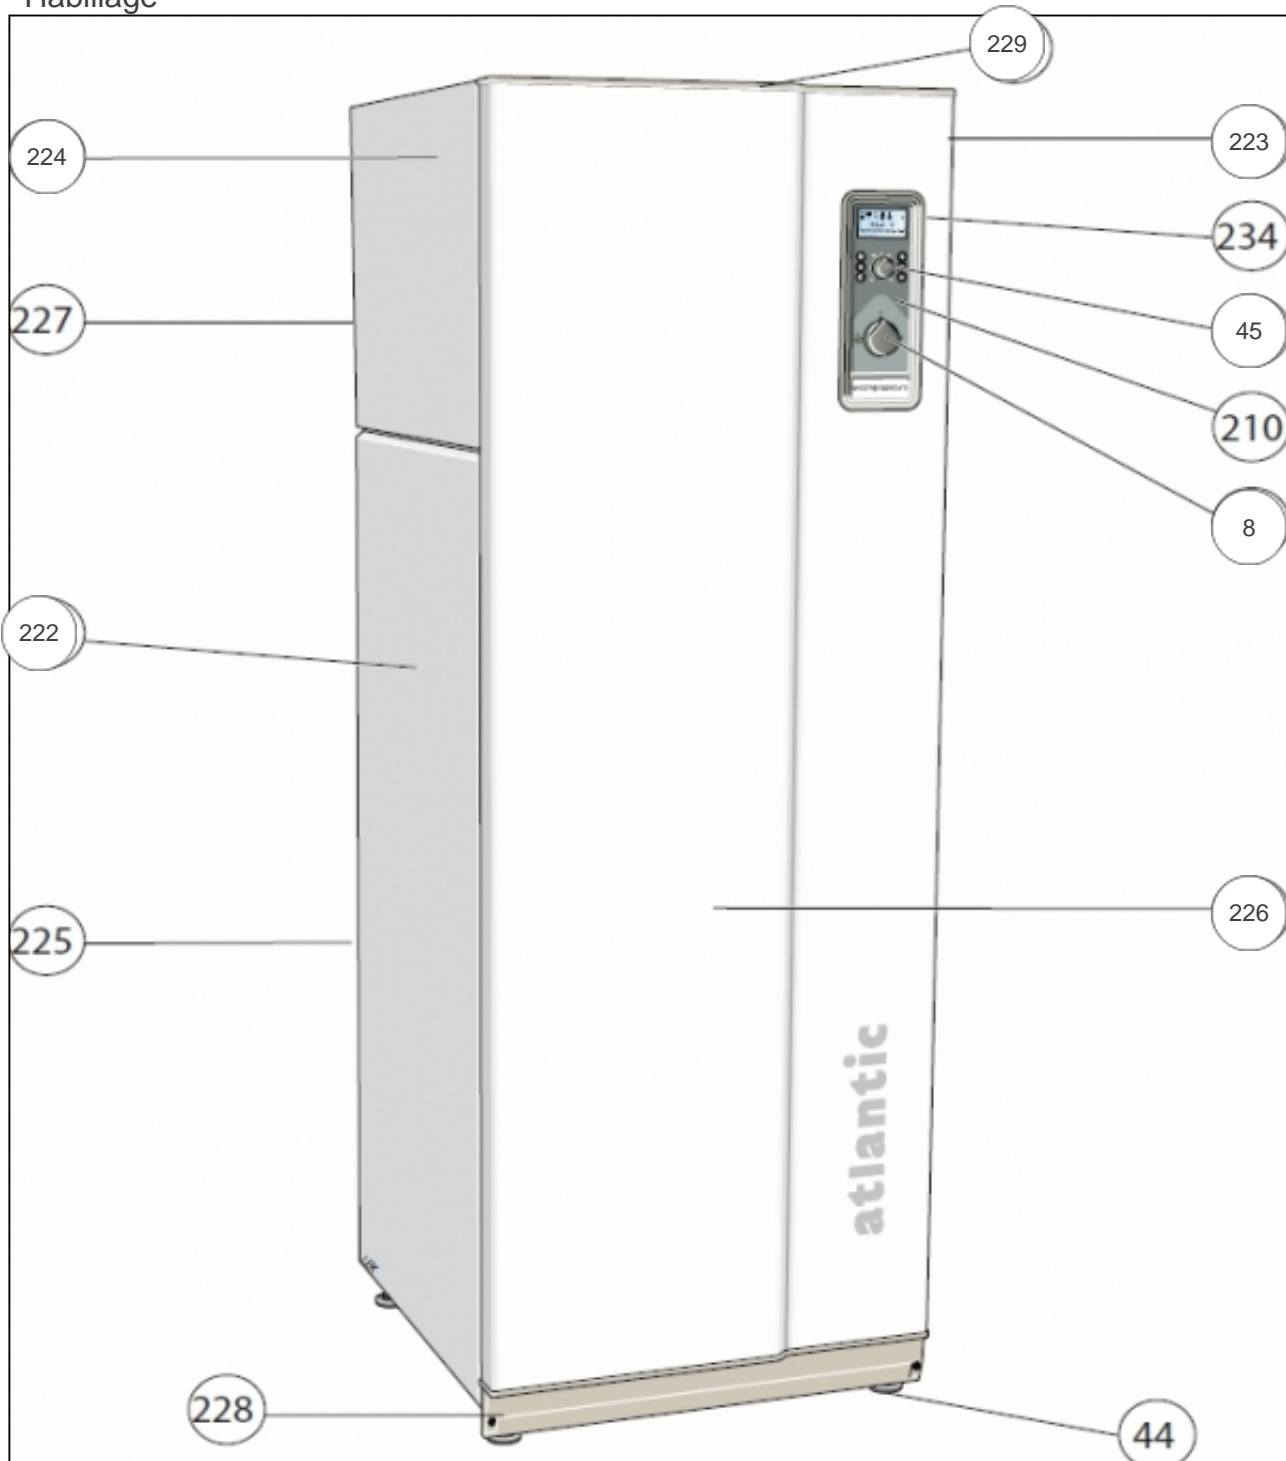

### Produits

Référence	Nom	Lettre
023411	GEOLIS 30 PAC	B

### Paramètres

Référence	Couleur	Puissance(W)	Lettre
023411		30 540	B

Habillage

## Références

Repère	Libellé	B
8	INTERRUPTEUR 1240	072024
45	BOUTON POTENTIOMETRE DIA. 24	071998
222	COTE BAS	171844
223	COTE HAUT DRT	171846
224	COTE HAUT G	171845
226	FACADE GEOLIS BI	171847
229	COUVERCLE	171839