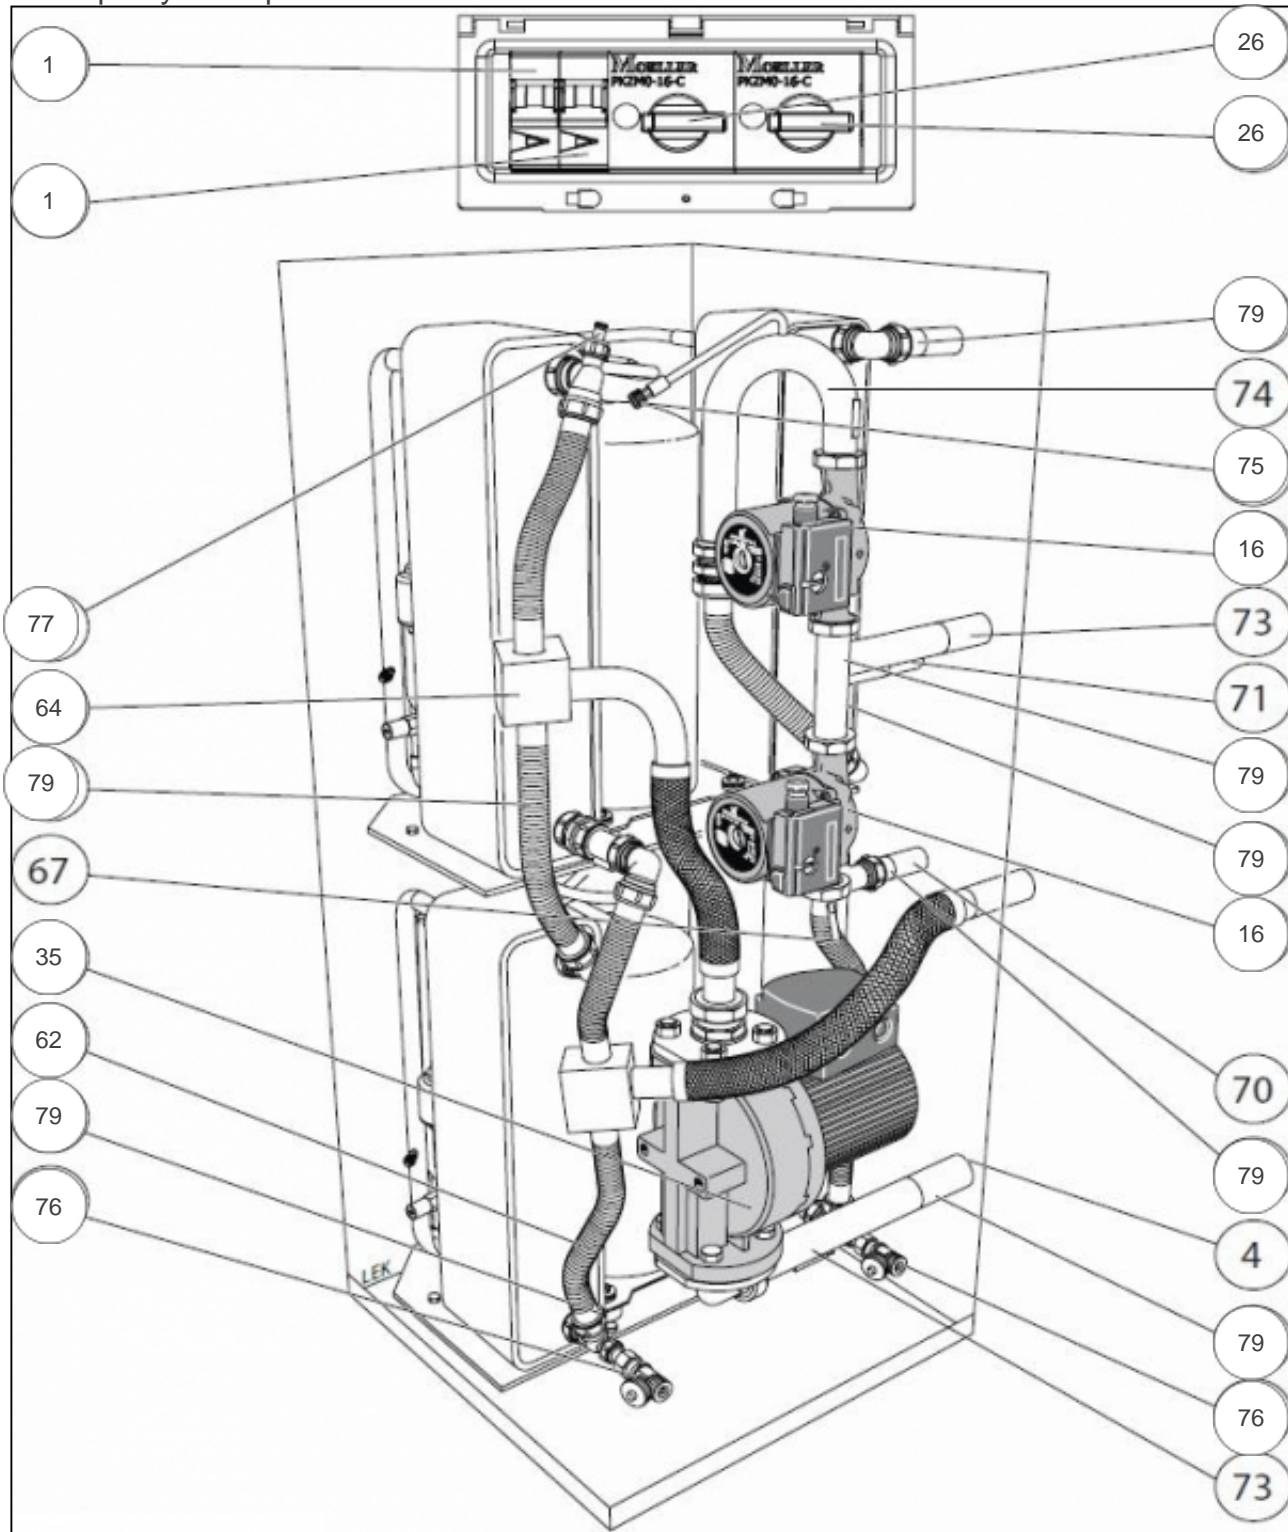

Groupe hydraulique

Références

Repère	Libellé	B
1	COUPE-CIRCUIT MINIATURE 1140-1240-1120	072021
16	CIRCULATEUR CHAUFFAGE	171869
26	PROTECTION MOTEUR	171767
35	CIRCULATEUR CAPTEUR	171863
62	FLEXIBLE	171925
64	ENS FLEXIBLES	171900
75	VIS DE PURGE	171609
76	VIDANGE DU CIRCUIT CHAUFFAGE	071533
77	VIS DE PURGE	171836
79	SONDE TEMPERATURE DEPART/RETOUR	071535