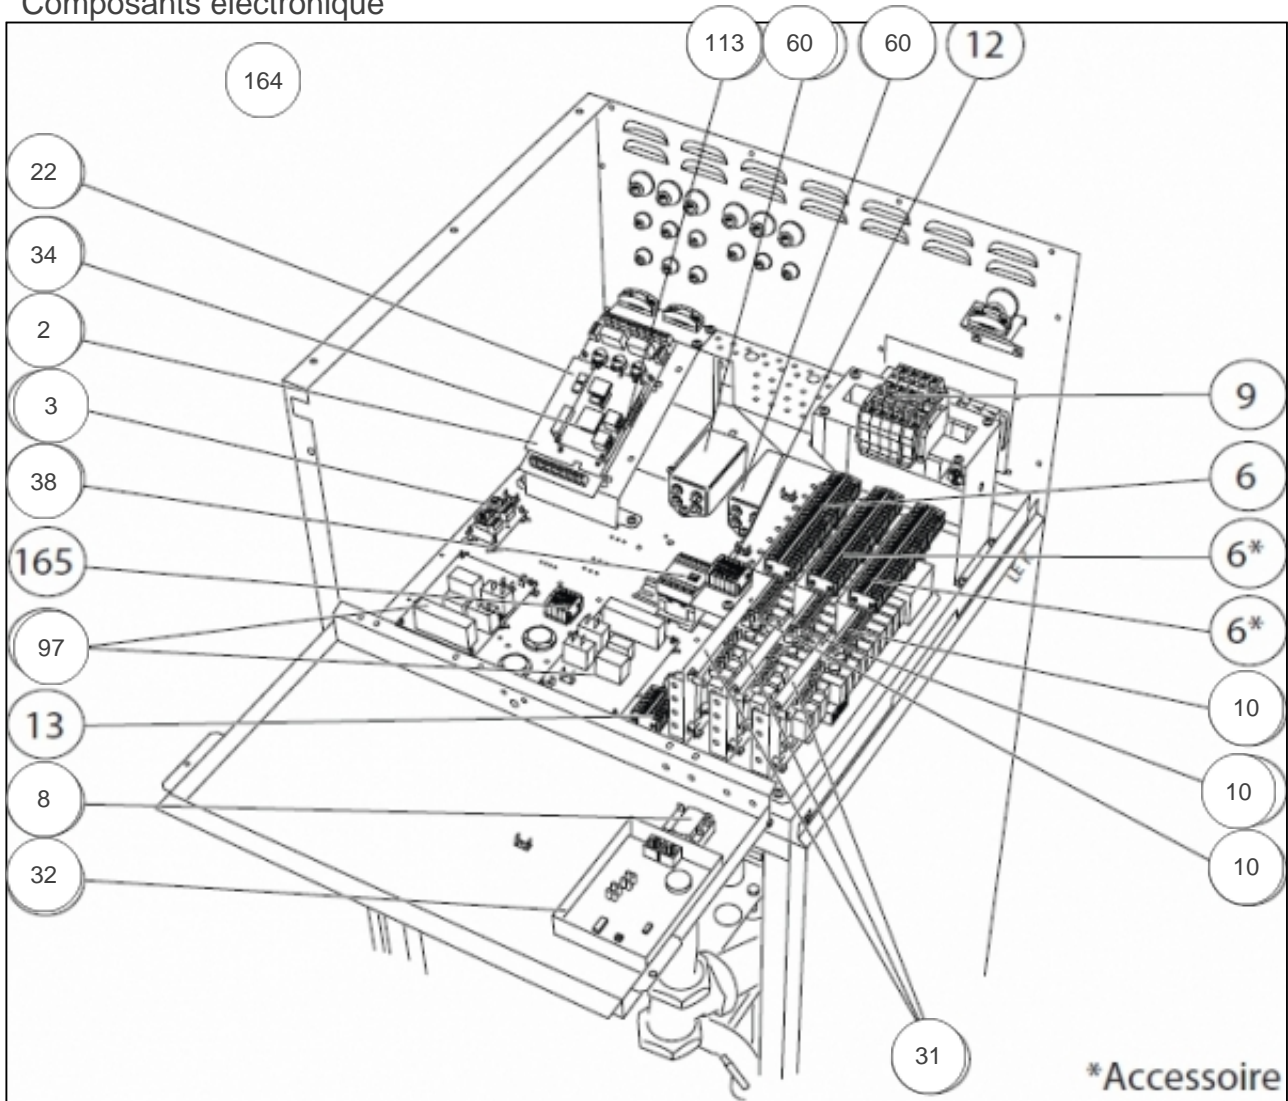

Composants électronique

Références

Repère	Libellé	B
2	CARTE DE GESTION DE L ALIMENTATION	071496
3	COMMUNICATION AVEC AUTRES 1330 (CASCADE)	072008
8	INTERRUPTEUR 1240	072024
10	CARTE RELAIS 1240	072028
22	CARTE DE MESURE STYR 2000 NIBE 1330	072058
31	CARTE RELAIS 1330	071996
32	UNITE AFFICHAGE 1330	072015
34	CARTE REGULATION BI	171857
38	CONTACTEUR 1240/1140	071995
60	FILTRE EMC	171864
97	AMORTISSEUR DE DEMARRAGE	171940
113	CABLE PLAT	171848
164	SEQUENCEUR DE PHASES	072023