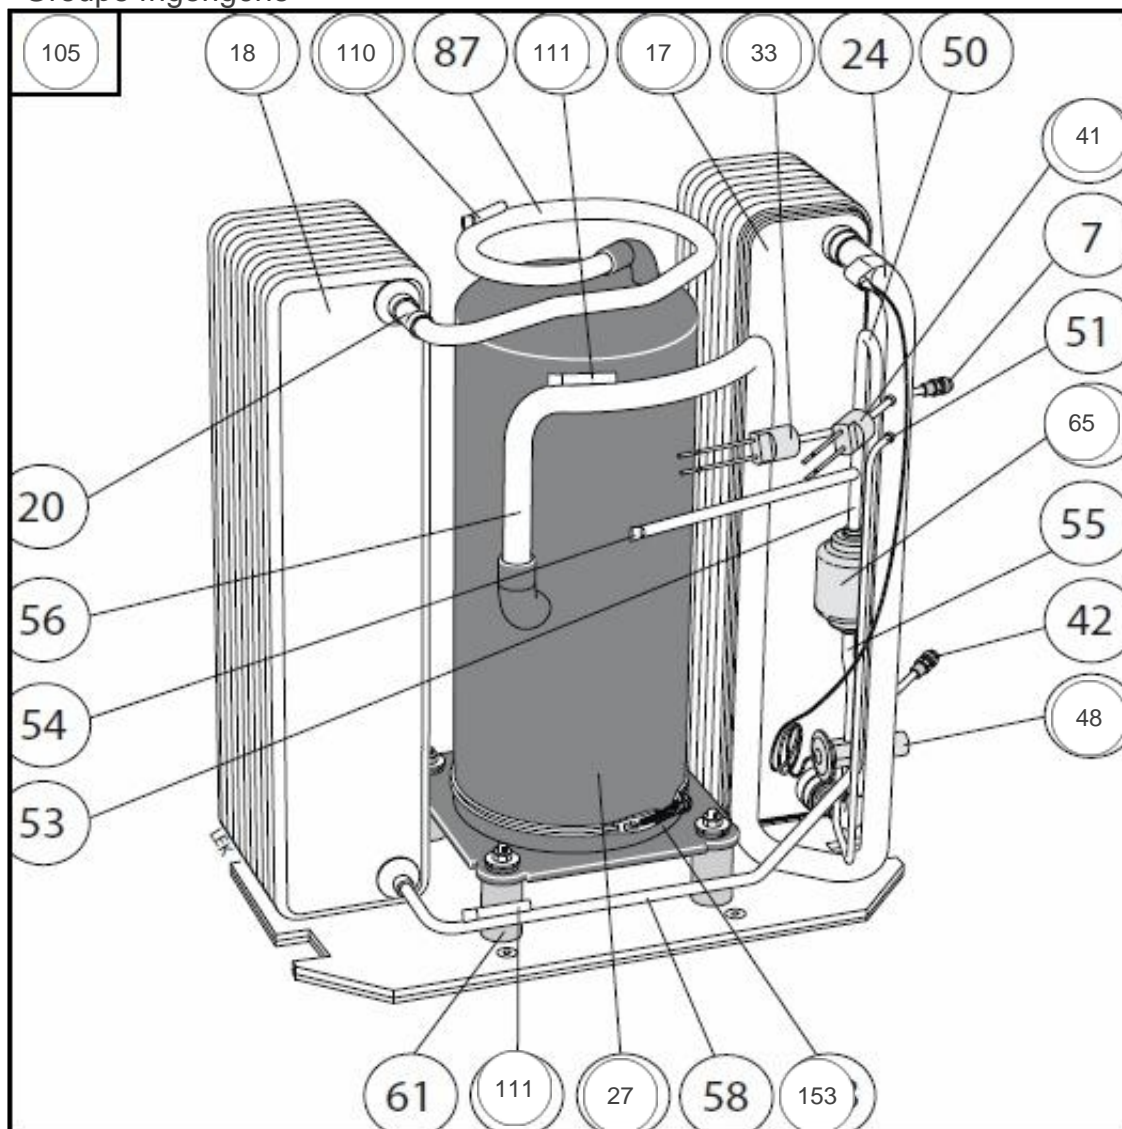

Groupe frigorigène

Références

Repère	Libellé	B
17	EVAPORATEUR	171675
18	CONDENSEUR 1330/13-1140/15/17-1120/15/17	072013
27	COMPRESSEUR 15KW	171841
33	PRESSOSTAT HAUTE PRESSION	072016
41	PRESSOSTAT BASSE PRESSION	071522
48	DETENDEUR 1120-17KW	071524
65	FILTRE DESHYDRATEUR	072014
105	GROUPE FROID COMPLET PAC NIBE 15 KW	071720
110	SONDE TEMPERATURE 418947	071858
111	SONDE TEMPERATURE 418944	071761
153	RESISTANCE CARTER COMPRESSEUR	171868