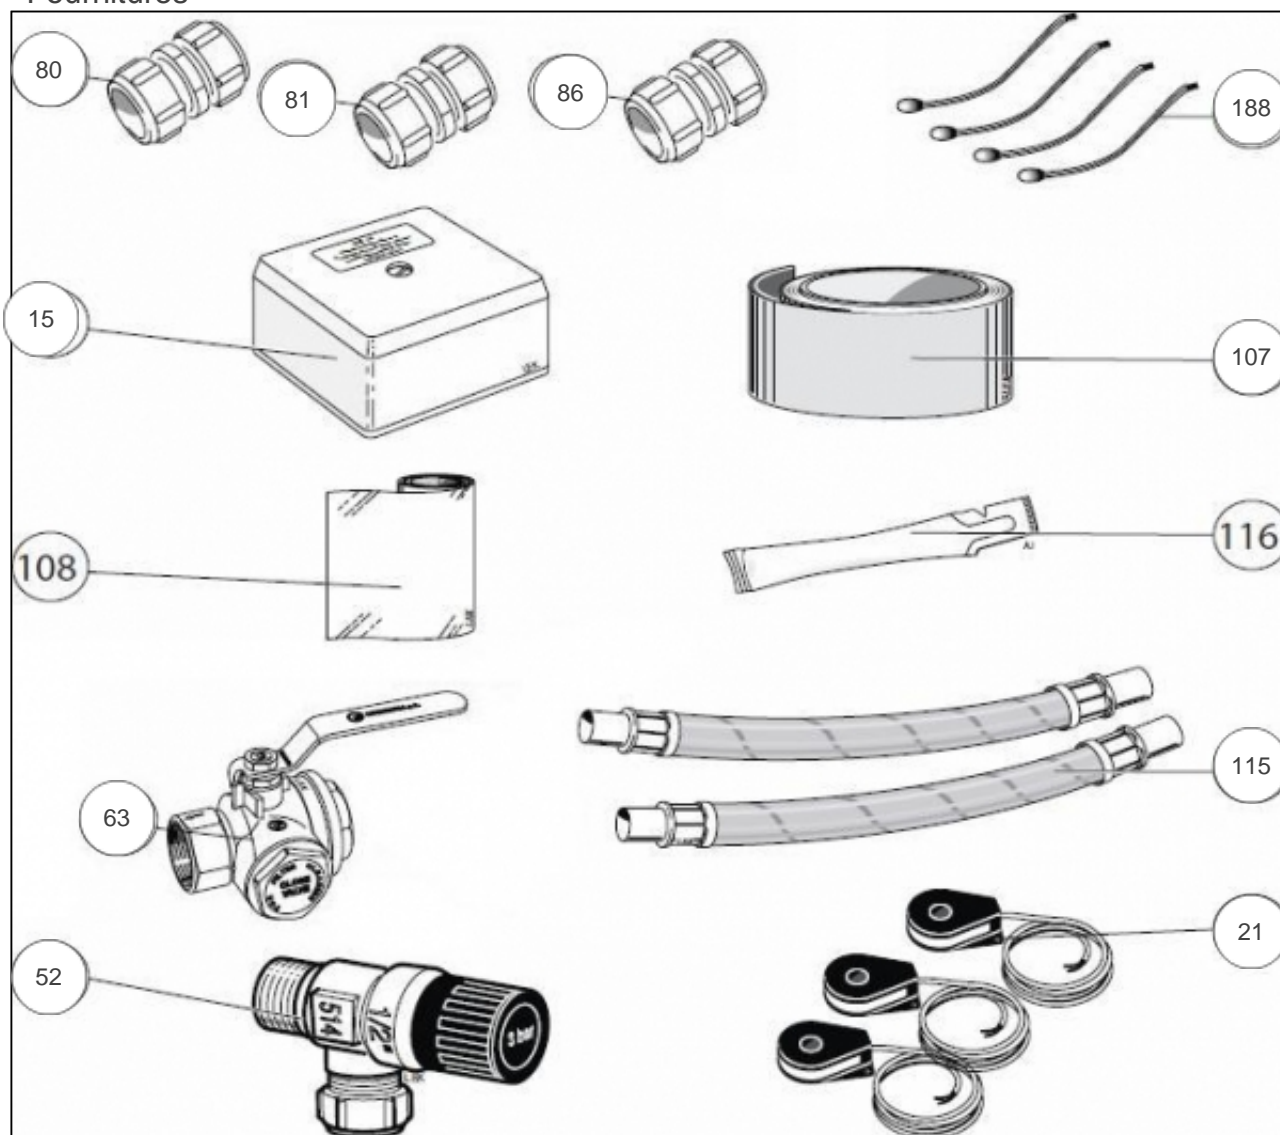

Fournitures

Références

Repère	Libellé	B
15	SONDE TEMPERATURE EXTERIEURE	171620
21	PINCES AMPEREMETRIQUES	072056
52	SOUPAPE 3BARS	171704
63	VANNE D'ISOLEMENT 1" 1/4 AV. FILTRE	071527
80	RACCORD HYDRAULIQUE A OLIVES PAC DIA.28	072278
81	RACCORD HYDRAULIQUE A OLIVES PAC DIA.35	072276
86	RACCORD HYDRAULIQUE A OLIVES PAC DIA.42	072272
107	ROULEAU ISOLATION	171623
115	FLEXIBLE	171837
188	SONDE DE TEMPERATURE 1220	071536