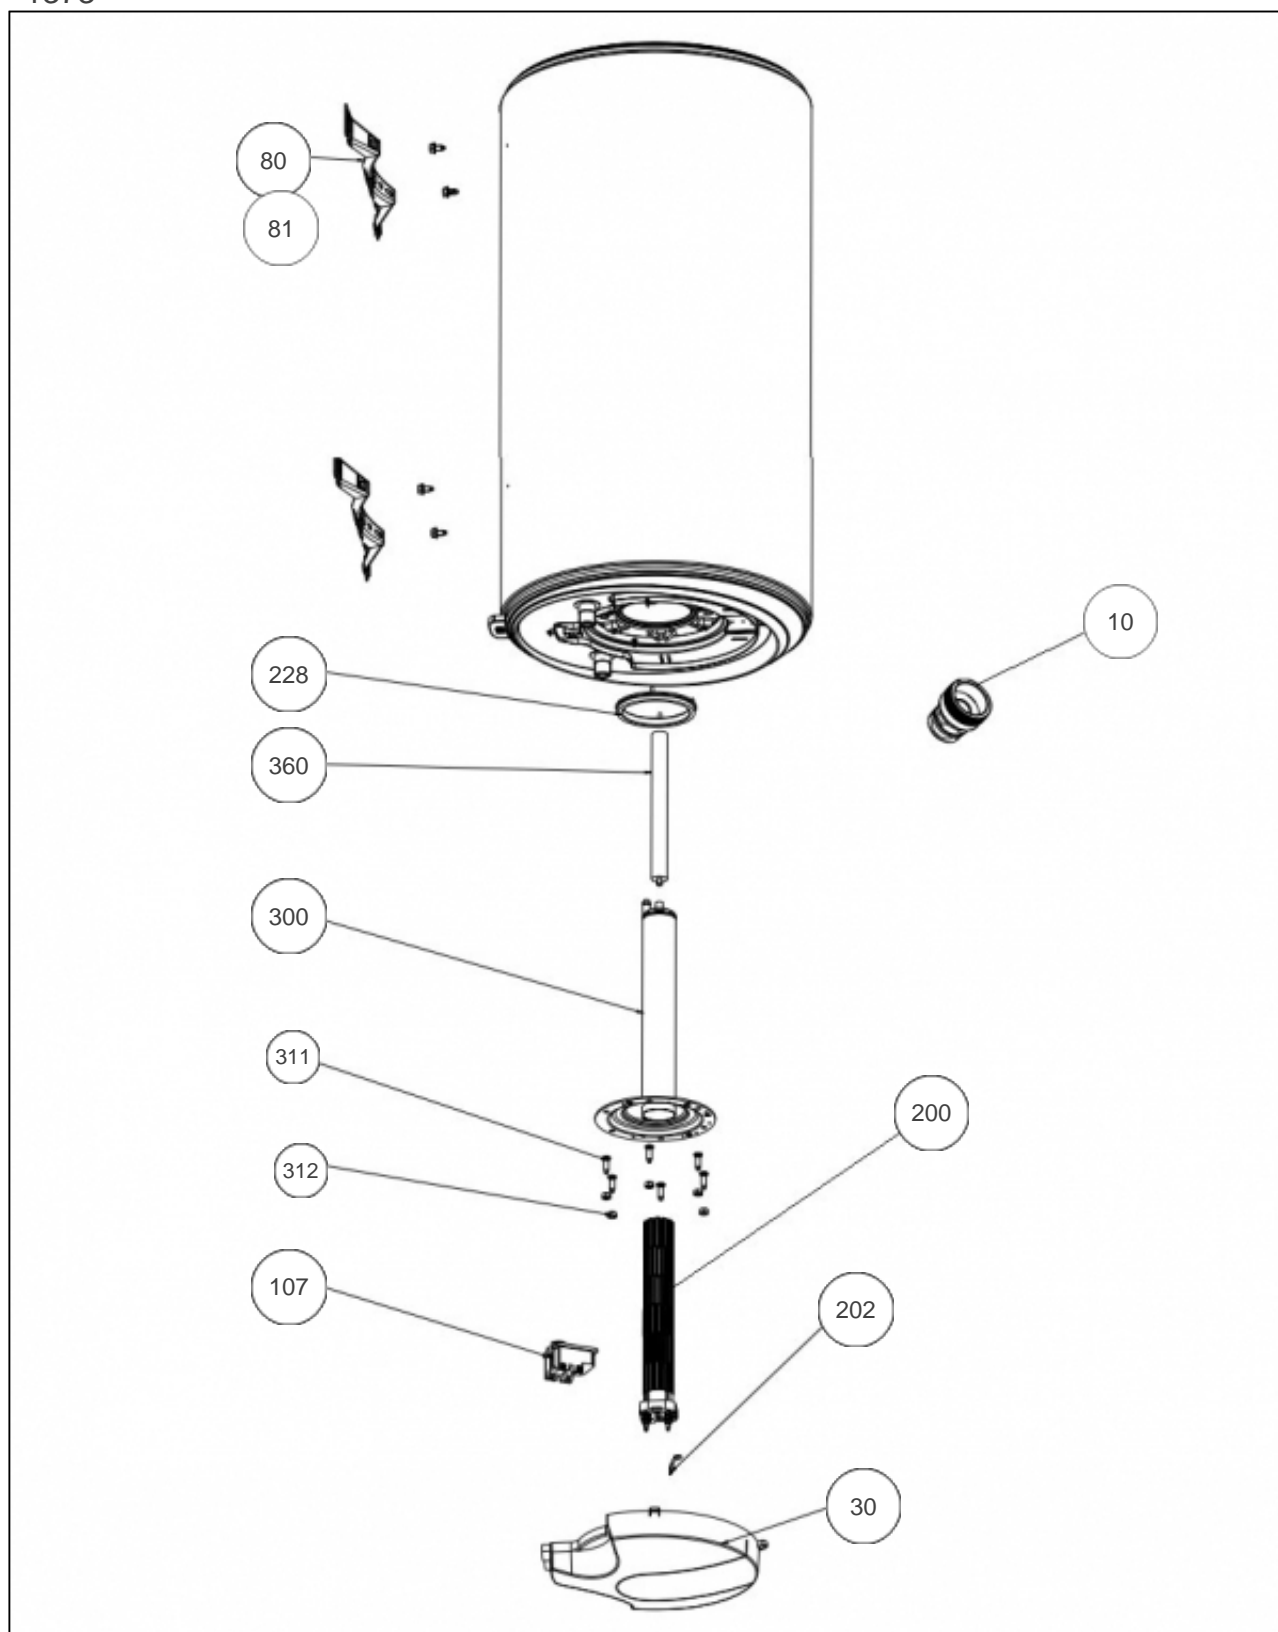


Atlantic Radiateurs & Eau Chaude Sanitaire

Produits

Référence	Nom	Lettre
053010	CHAUFFEO PLUS COMP VM 200L 2400M	C

Paramètres

Référence	Capacité/Largeur	Puissance(W)	Tension (V)	Lettre
053010	200	2400	230	C

1373

Références

Repère	Libellé	C
10	RACCORD DIELECTRIQUE TOURNANT 20X27	026060
30	CAPOT BLANC CONST. 416	022266
80	ETRIER D'ACCROCHAGE	022308
81	SYSTEME D'ACCROCHAGE RAPIDE VM	022414
107	THERMOSTAT 1 BULBE 230V	070130
200	RESISTANCE STEATITE 2400W 230V	060179
202	SUPPORT ELEMENT	026041
228	JOINT A LEVRE D.112MM	040158
300	CORPS DE CHAUFFE + JOINT	040159
311	VIS ANTI-ROTATION HM8 X1	026063
312	ECROU HM8 X1	026064
360	ANODE MAGNESIUM D26 L322	040166