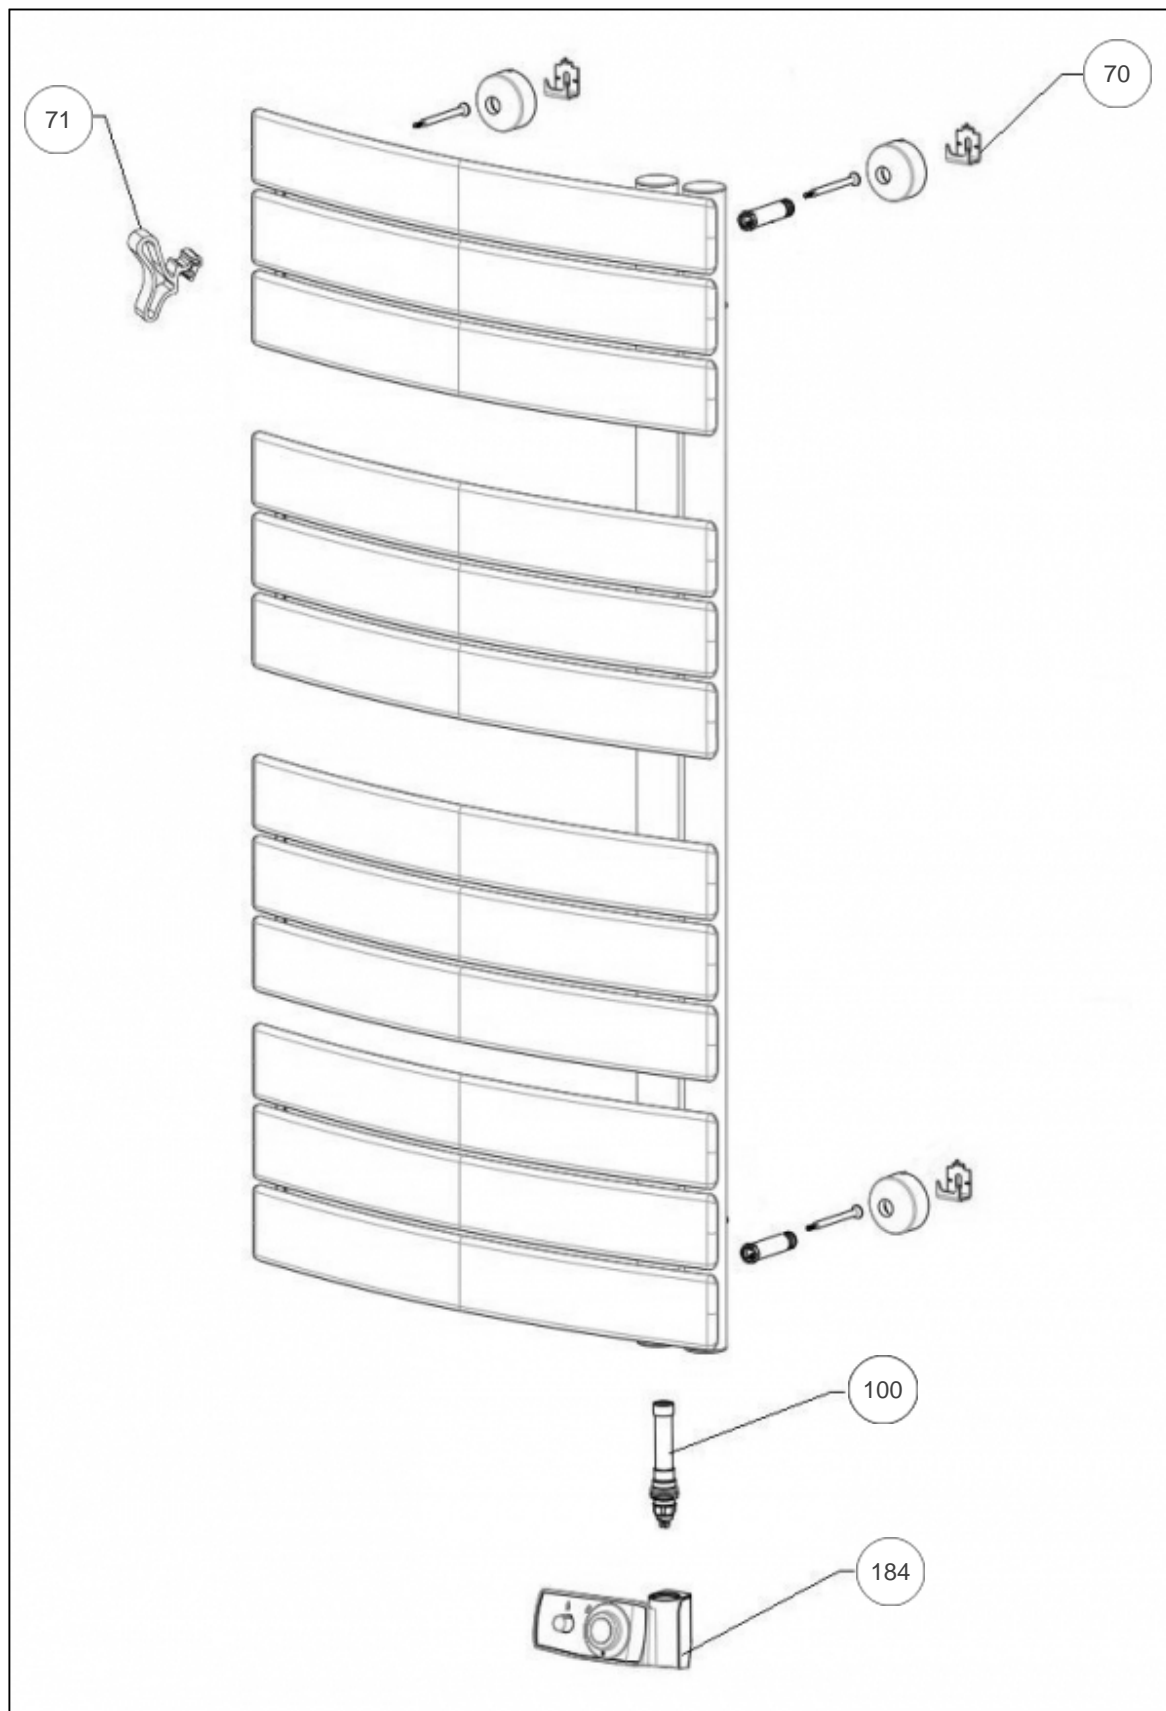

Atlantic Radiateurs & Eau Chaude Sanitaire

Produits

Référence	Nom	Lettre
852646	NEFERTITI ETROIT MATD 0750W TAUPE	B

Pièces de couleur -> nous consulter

Références

Repère	Libellé	B
70	FIXATIONS MURALES (CROCHETS, VIS)	098106
71	KIT PATERE ETROIT-MIXTE TAUPE	094098
100	RESISTANCE 750W + JOINT	086398
184	BOITIER THERMOSTAT CPT GRIS ATL	088217