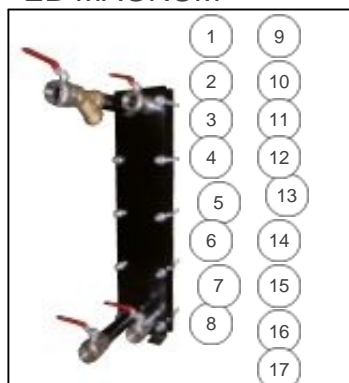

atlantic Pompes à Chaleur et Chaudières

Produits

Référence	Nom	Lettre
570617	ECHANGEUR DE BARRAGE ATGC8 4H6N16	B

Paramètres

Référence	Puissance(W)	Lettre
570617	11 090	B

EB MAGNUM

Références

Repère	Libellé	B
1	FILTRE LAITON TAMIS INOX 33/42	600447
2	GUIDE POUR RUBIS15X220	600738
3	BOISSEAU SPHERIQUE FF 33/42	600701
4	BOISSEAU SPHERIQUE MF 33/42	600297
5	CONNEXIONS INOX POUR GLD-008/GCP-012	601252
6	PLAQUE GLD-008-H-4-14401-NBR(P) AVANT	600912
7	PLAQUE GLD-008-H-4-14401-NBR(P) ARRIERE	600913
8	PLAQUE GLD-008-H-4-14401-NBR(P) INT DR	600914
9	PLAQUE GLD-008-H-4-14401-NBR(P) INT GA	600915
10	JOINT DE PLAQUE GLD-008 NBR(P) AVANT	600756
11	JOINT DE PLAQUE GLD-008 NBR(P) ARRIERE	600757
12	JOINT DE PLAQUE GLD-008 NBR(P) INT DR	600758
13	JOINT DE PLAQUE GLD-008 NBR(P) INT GA	600759
14	ECROU M12 ZINGUE ACIER 8.8	600740
15	RONDELLE 12	600739
16	TIGE FILETEE D12 L.220 ACIER ZINGUE BLAN	600657
17	VIS 8X30	600741