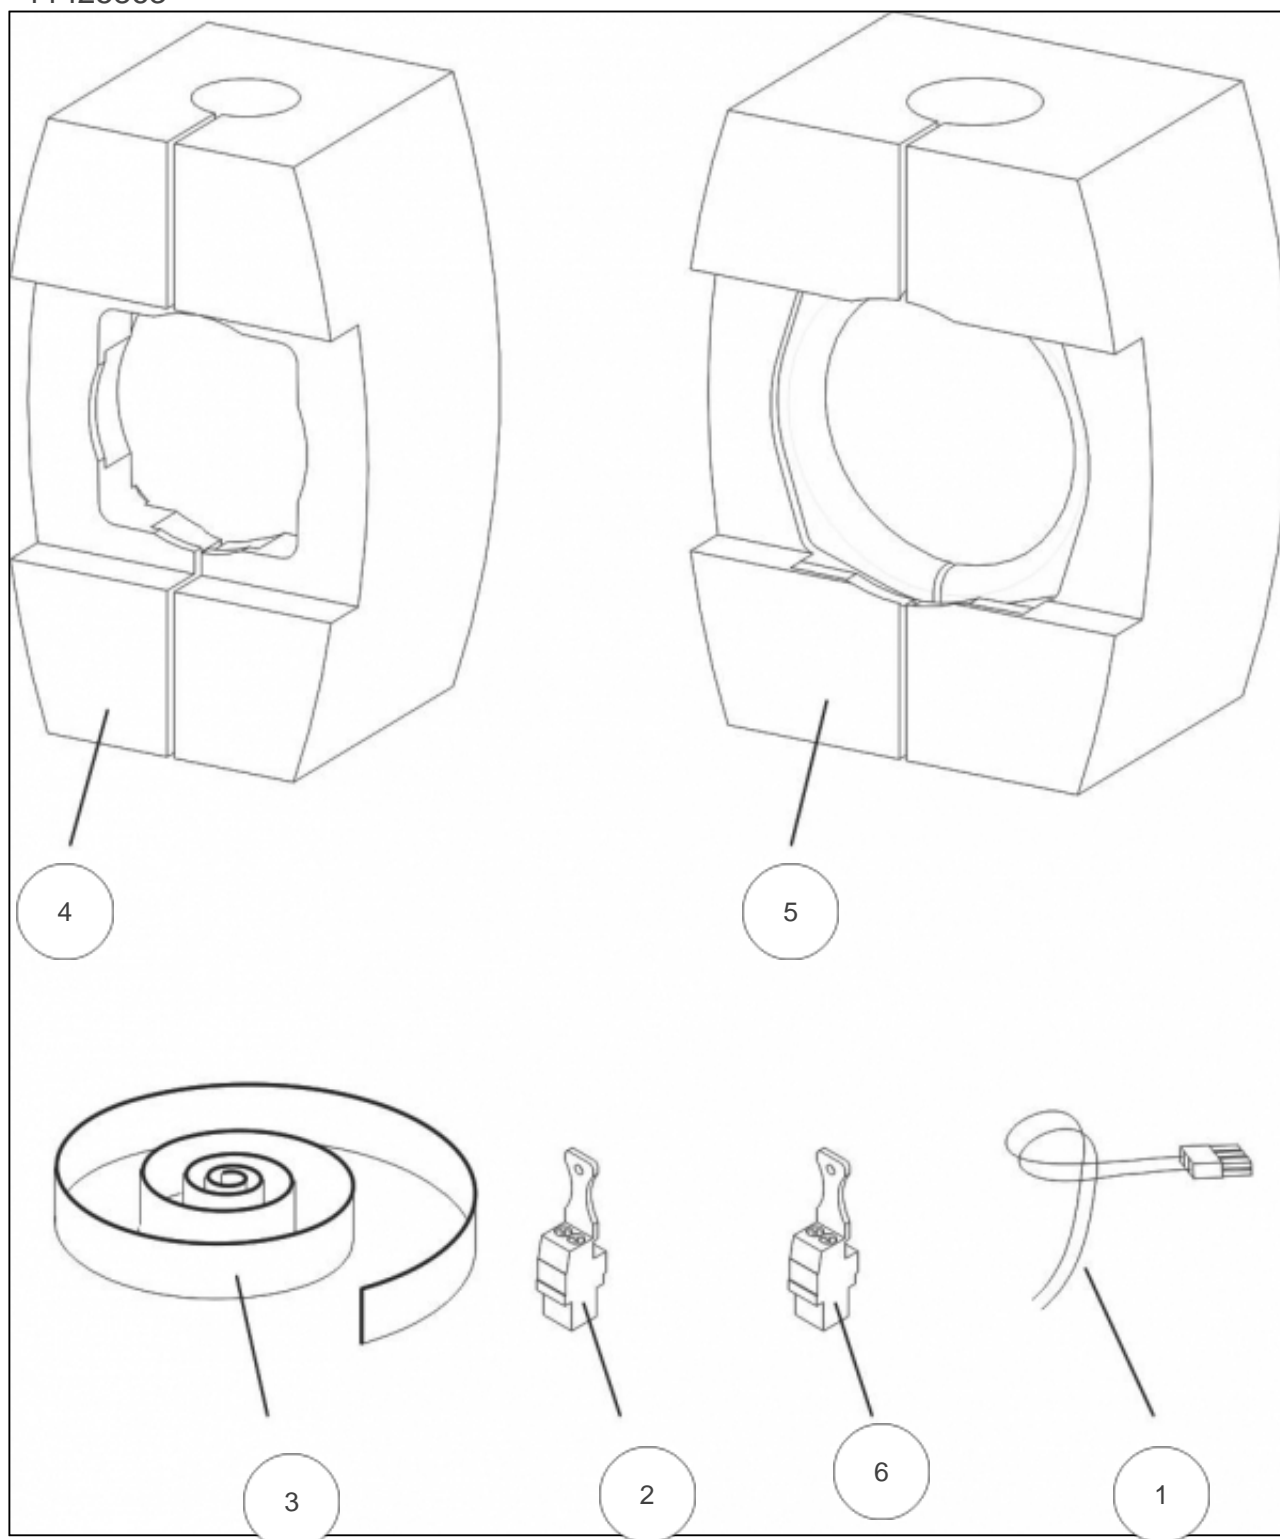

atlantic Pompes à Chaleur et Chaudières

Produits

Référence	Nom	Lettre
073949	KIT RAFRAICHISSEMENT MS	A

11425863

Références

Repère	Libellé	A
1	FAISCEAU KIT RAFRAICHISSEMENT	109509
2	CONNECTEUR D01 : MODE FROID <i>Pour régulateur RVS41.813/127</i>	110828
3	ISOLANT BANDE ADHESIVE	140612
4	ISOLANT CIRCULATEUR 1"1/2	140607
6	CONNECTEUR DO 1 <i>Pour régulateur RVS41.813/327</i>	110843