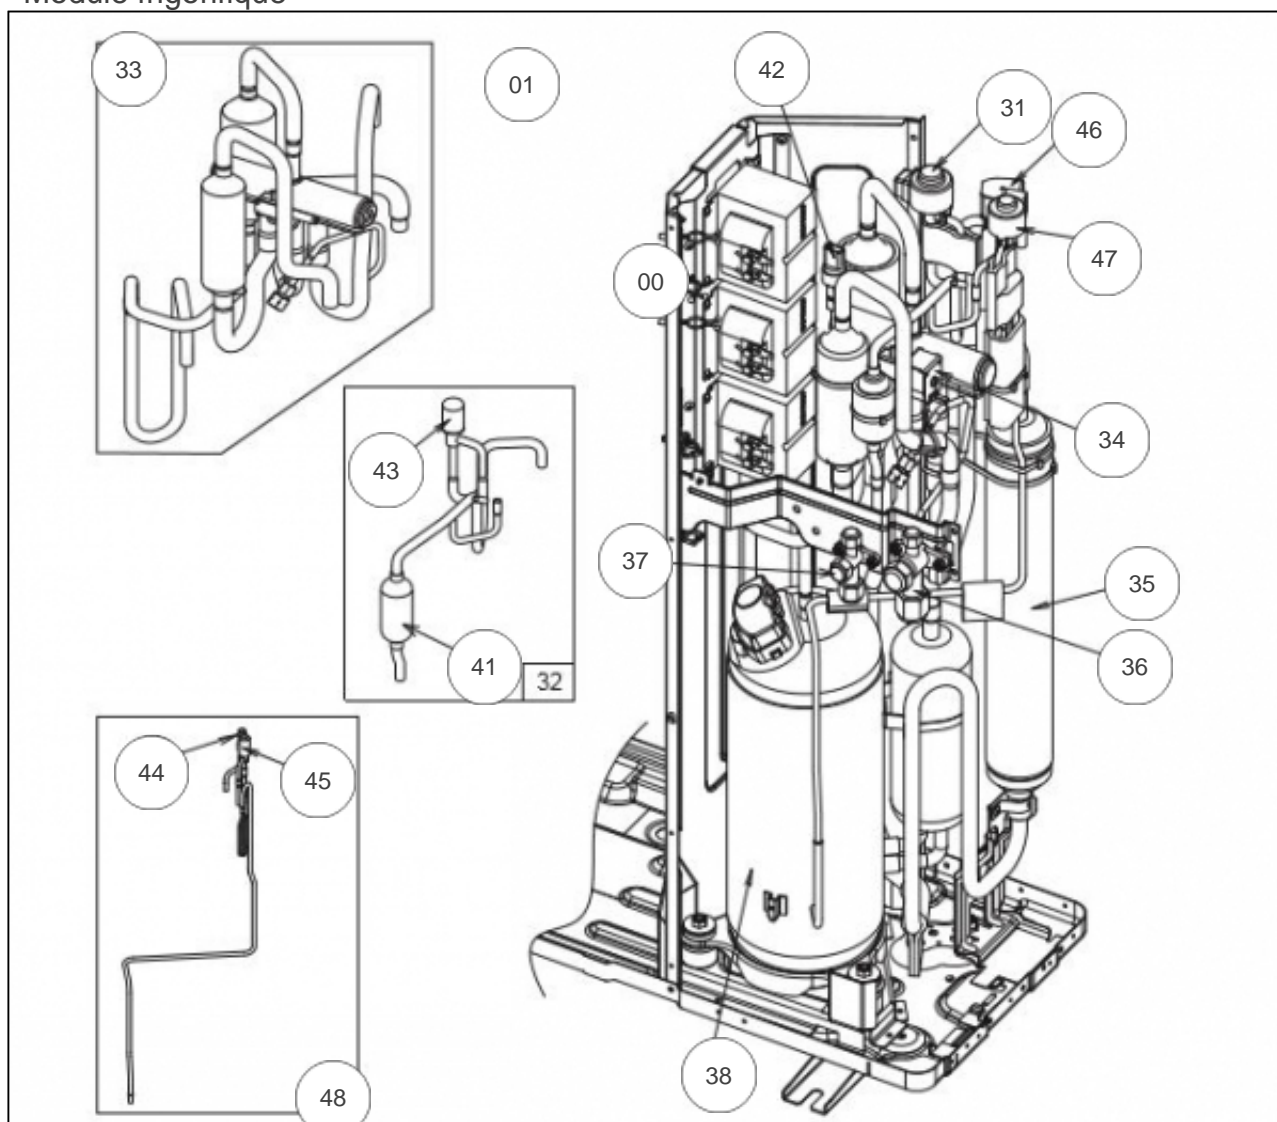


atlantic Pompes à Chaleur et Chaudières

Produits

Référence	Nom	Lettre
700177	UE R/O INV WOYK140LCTA (14KW)	E

Paramètres

Référence	P Calo (W)	Disjoncteur (A)	Câble UI/UE	Câble Alim	Charge (g)	Diamètre Tube:	Lettre
700177	14000	20	4G x 1.5 mm ²	5G x 2.5 mm ²	2500	3/8" - 5/8"	E

Module frigorifique

Références

Repère	Libellé	E
00	BOBINE DE CHOKE	169146
01	KIT FONCTIONNEMENT	169270
31	BOBINE DETENDEUR	169006
33	ENS VANNE 4VOIES	169133
34	BOBINE VANNE 4VOIES	169147
35	ACCUMULATEUR AOY30L	891810
36	RACCORD 3VOIES 5/8	169008
37	RACCORD 3VOIES 3/8	169009
38	COMPRESSEUR	169131
41	FILTRE TAMIS	891862
42	CAPTEUR DE PRESSION	169011
43	DETENDEUR	169012
44	ELECTROVANNE INJECTION	169013
45	DETENDEUR INJECTION	169014
46	BOBINE ELECTRO INJECTION	169015
47	BOBINE DETENDEUR INJECTION	169016
48	ENS INJECTION	169136

Composants électroniques

Références

Repère	Libellé	E
51	CARTE REGULATION	169139
52	CARTE FILTRE	169024
53	CARTE PFC	169143
54	CARTE CONDENSATEUR	169026
55	CARTE INVERTER	169144
56	BOBINE	169028
57	BORNIER	169029
58	SONDE COMPRESSEUR	169030
59	SONDE REFOULEMENT	169031
60	SONDE MILIEU ECHANGEUR	169032
61	SONDE SORTIE ECHANGEUR	169033
62	SONDE EXTERIEURE	169034
63	SONDE CARTE INVERTER	169035
64	SONDE CARTE PFC	169036
65	SONDE DETENDEUR	169037