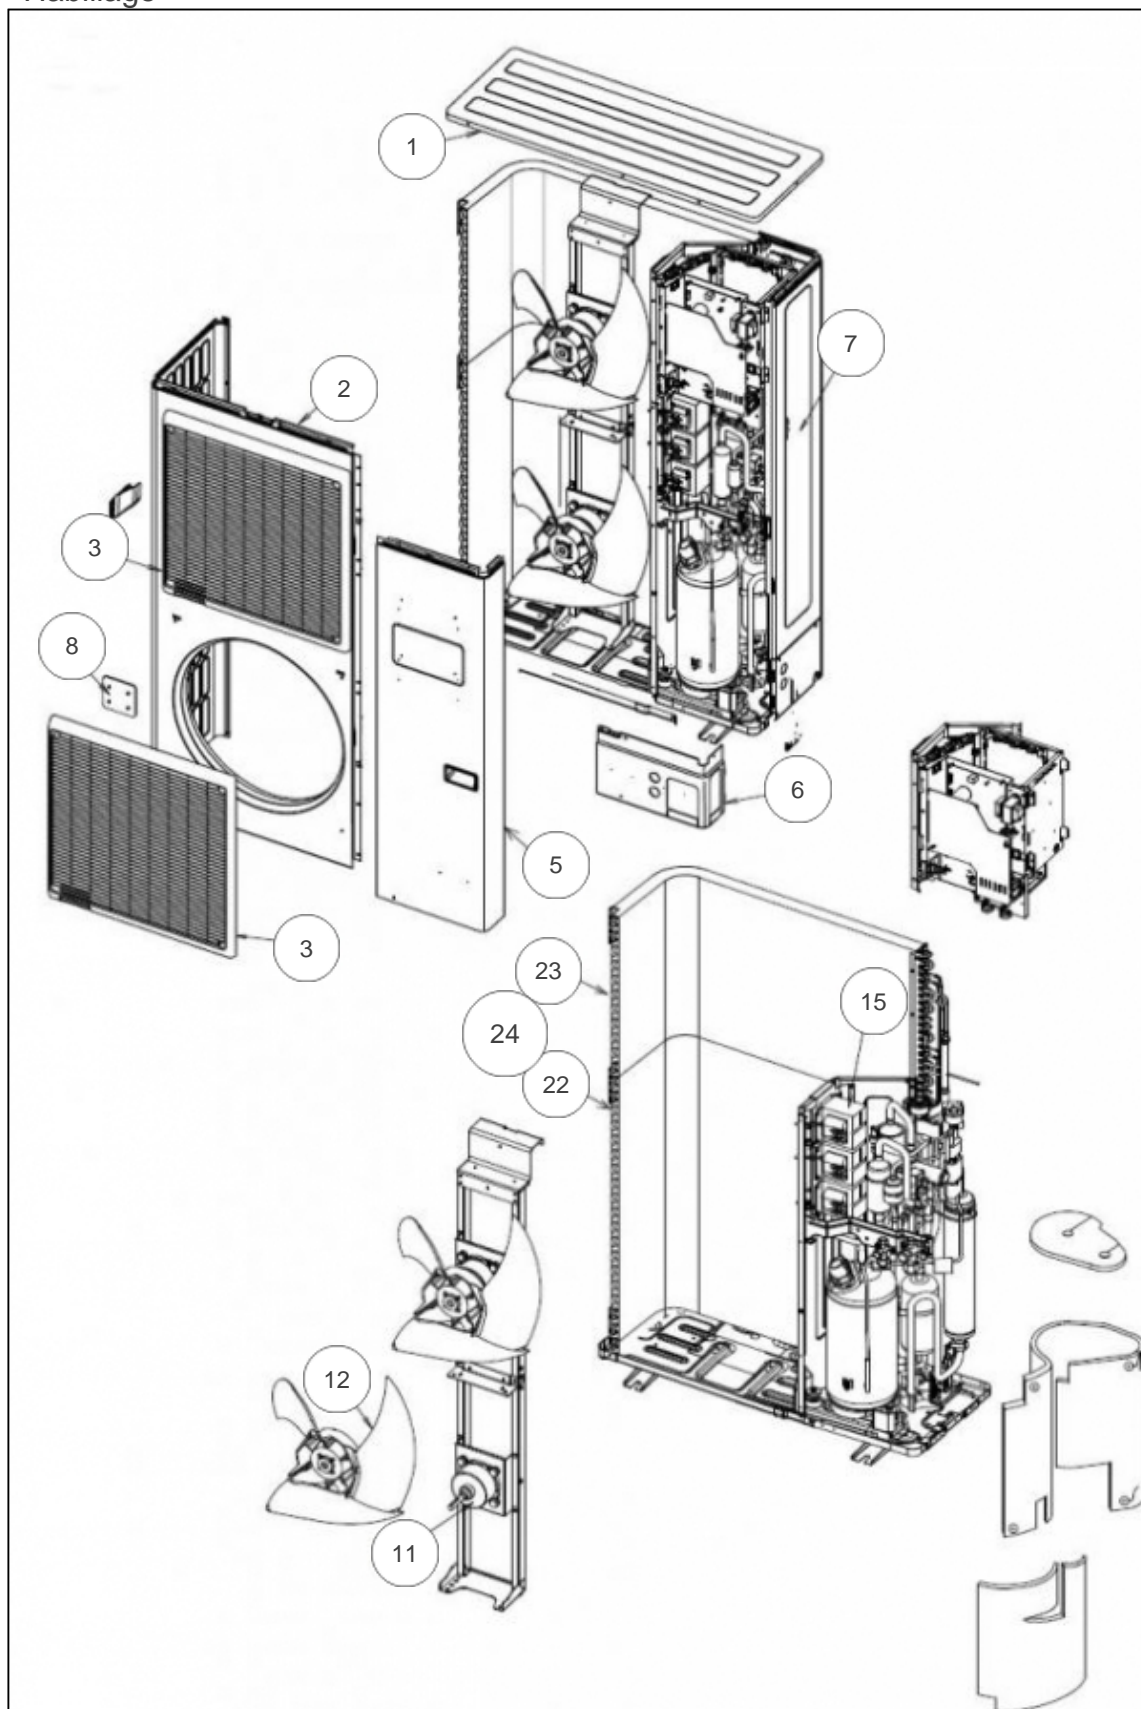

Habillage

Références

Repère	Libellé	E
1	COUVERCLE AOY30LNAWL	891805
2	FACADE GAUCHE	169126
3	GRILLE AVANT 30 45 54	891230
5	FACADE DRT WOYK	169000
6	FACADE BAS DRT WOYK	169001
7	COTE DROIT	169128
8	PROTECTION VENTILATEUR	169003
11	MOTEUR	169004
12	HELICE 30 45 54	891401
15	BOBINE DE CHOKE	169146
22	ECHANGEUR BAS	169129
23	ECHANGEUR HAUT	169130
24	ECHANGEUR COMPLET TRIPHASE	169305