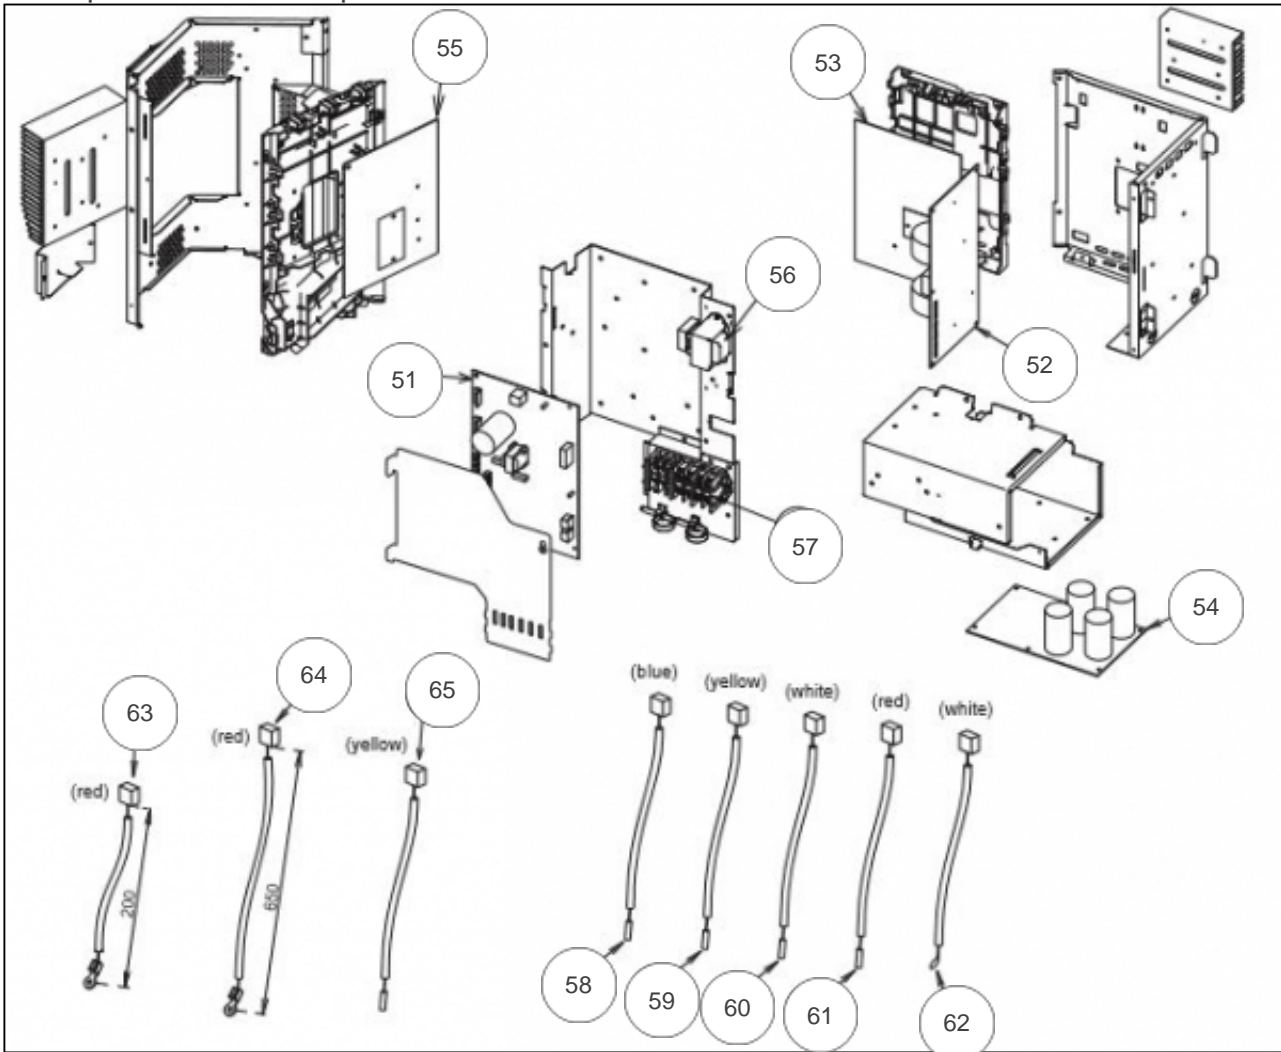


atlantic Pompes à Chaleur et Chaudières

Produits

Référence	Nom	Lettre
700177	UE R/O INV WOYK140LCTA (14KW)	E

Paramètres

Référence	P Calo (W)	Disjoncteur (A)	Câble UI/UE	Câble Alim	Charge (g)	Diamètre Tube:	Lettre
700177	14000	20	4G x 1.5 mm ²	5G x 2.5 mm ²	2500	3/8" - 5/8"	E

Module frigorifique

Références

Repère	Libellé	E
00	BOBINE DE CHOKE	169146
01	KIT FONCTIONNEMENT	169270
31	BOBINE DETENDEUR	169006
33	ENS VANNE 4VOIES	169133
34	BOBINE VANNE 4VOIES	169147
35	ACCUMULATEUR AOY30L	891810
36	RACCORD 3VOIES 5/8	169008
37	RACCORD 3VOIES 3/8	169009
38	COMPRESSEUR	169131
41	FILTRE TAMIS	891862
42	CAPTEUR DE PRESSION	169011
43	DETENDEUR	169012
44	ELECTROVANNE INJECTION	169013
45	DETENDEUR INJECTION	169014
46	BOBINE ELECTRO INJECTION	169015
47	BOBINE DETENDEUR INJECTION	169016
48	ENS INJECTION	169136

Composants électroniques

Références

Repère	Libellé	E
51	CARTE REGULATION	169139
52	CARTE FILTRE	169024
53	CARTE PFC	169143
54	CARTE CONDENSATEUR	169026
55	CARTE INVERTER	169144
56	BOBINE	169028
57	BORNIER	169029
58	SONDE COMPRESSEUR	169030
59	SONDE REFOULEMENT	169031
60	SONDE MILIEU ECHANGEUR	169032
61	SONDE SORTIE ECHANGEUR	169033
62	SONDE EXTERIEURE	169034
63	SONDE CARTE INVERTER	169035
64	SONDE CARTE PFC	169036
65	SONDE DETENDEUR	169037