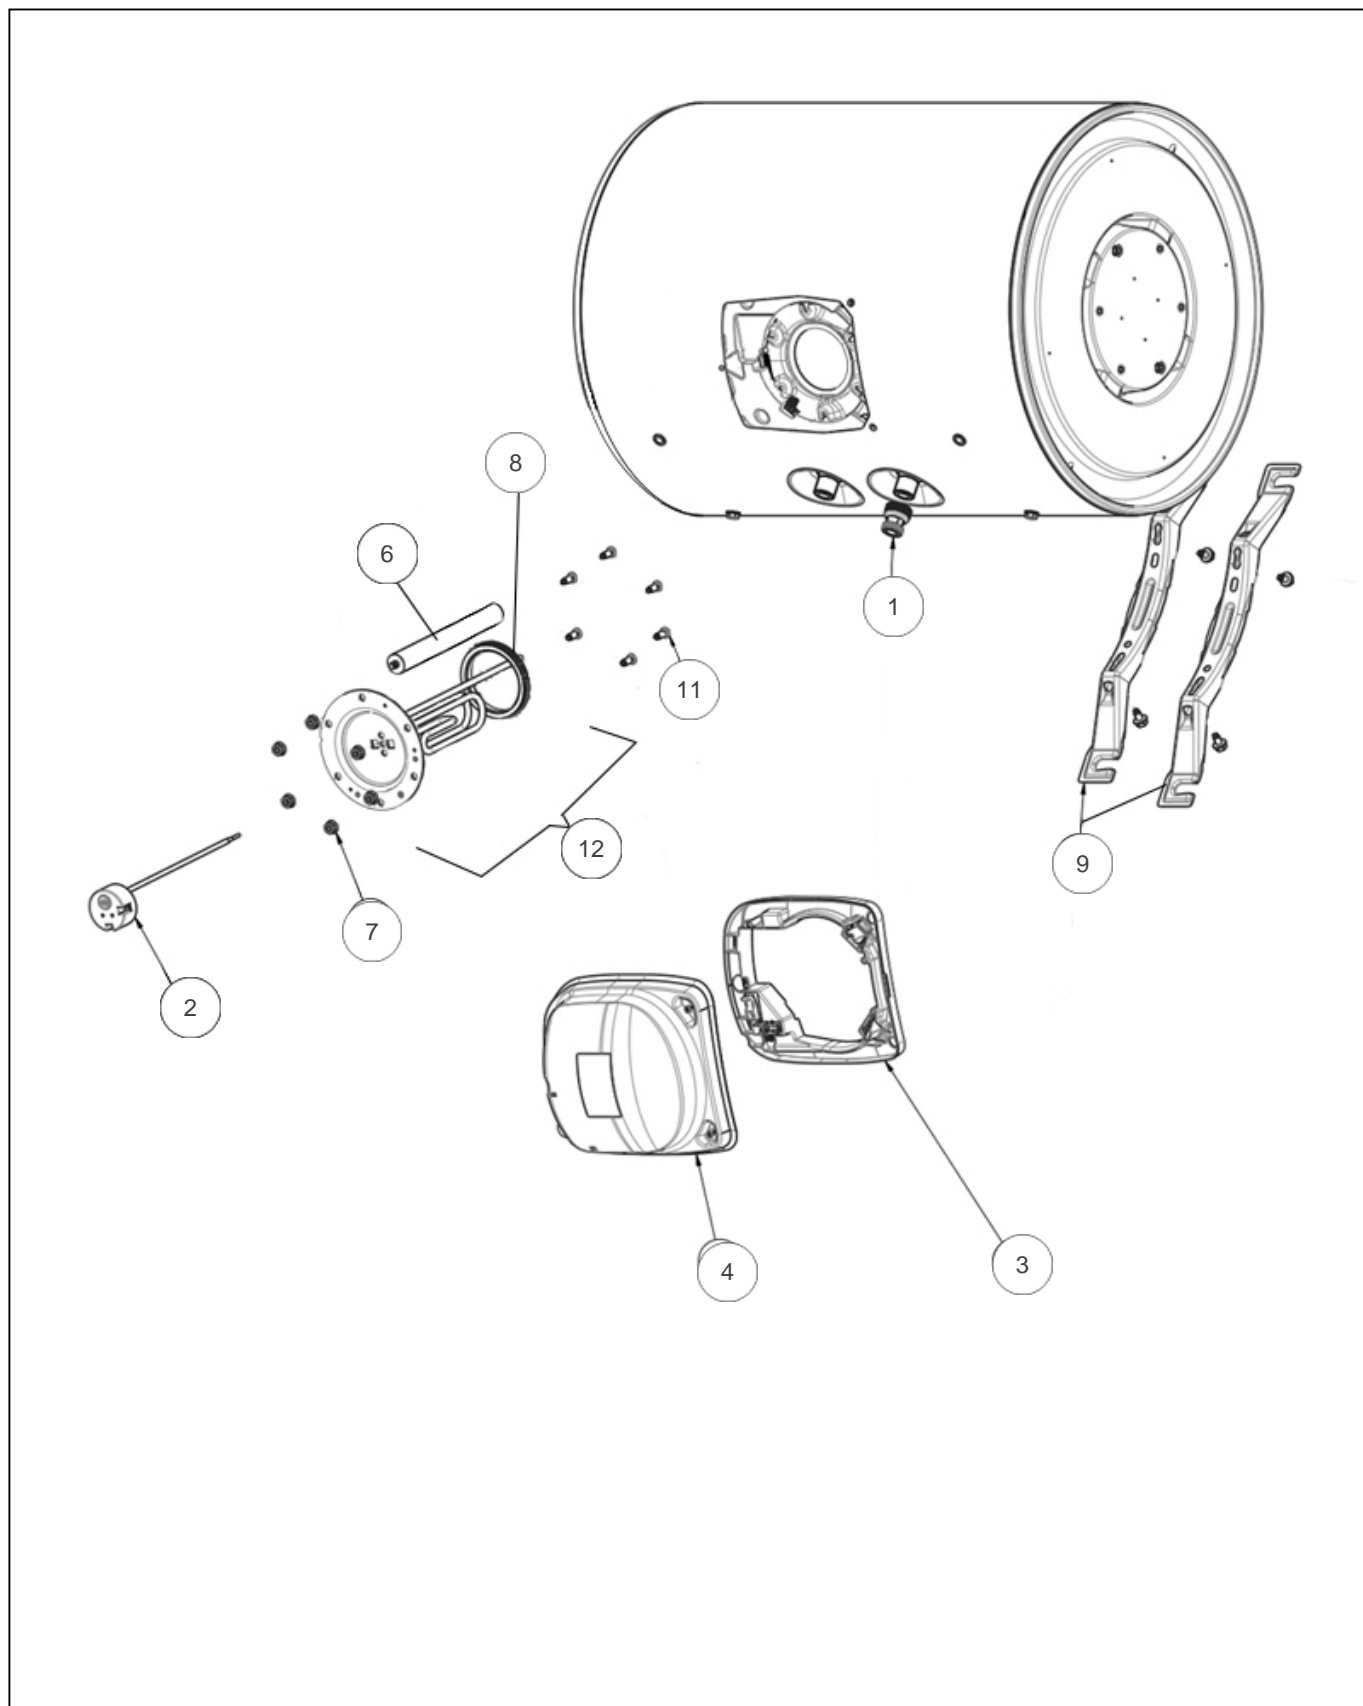

### Produits

Référence	Nom	Lettre
023193	CHAUFFEO HM 200L 2200M	C

### Paramètres

Référence	Conso (kWh)	Bois (kg)	Vitesse d'entretien (h)	Vitesse de chauffe (h)	Hauteur (mm)	Diamètre (mm)	Puissance (W)	Tension (V)	Capacité (l)	Lettre
023193	48	1.94	347	5h06	1460	520	2200	230	200	C

## Références

Repère	Libellé	C
1	RACCORD DIELECTRIQUE TOURNANT 20X27	026060
2	THERMOSTAT EMBROCHABLE L350 MOL. VERTE	029577
3	CAPOT FIXE VS HZ	022987
4	CAPOT MOBILE VS HZ	022986
6	ANODE MAGNESIUM D26 L322	040166
7	ECROU HM8 X1	026064
8	JOINT A LEVRE D.82MM	099060
9	ETRIER PEINT N4	022869
11	VIS ANTI-ROTATION HM8 X1	026063
12	ENS. BLINDE 2200W 230V L350 + JT + ANODE	030238