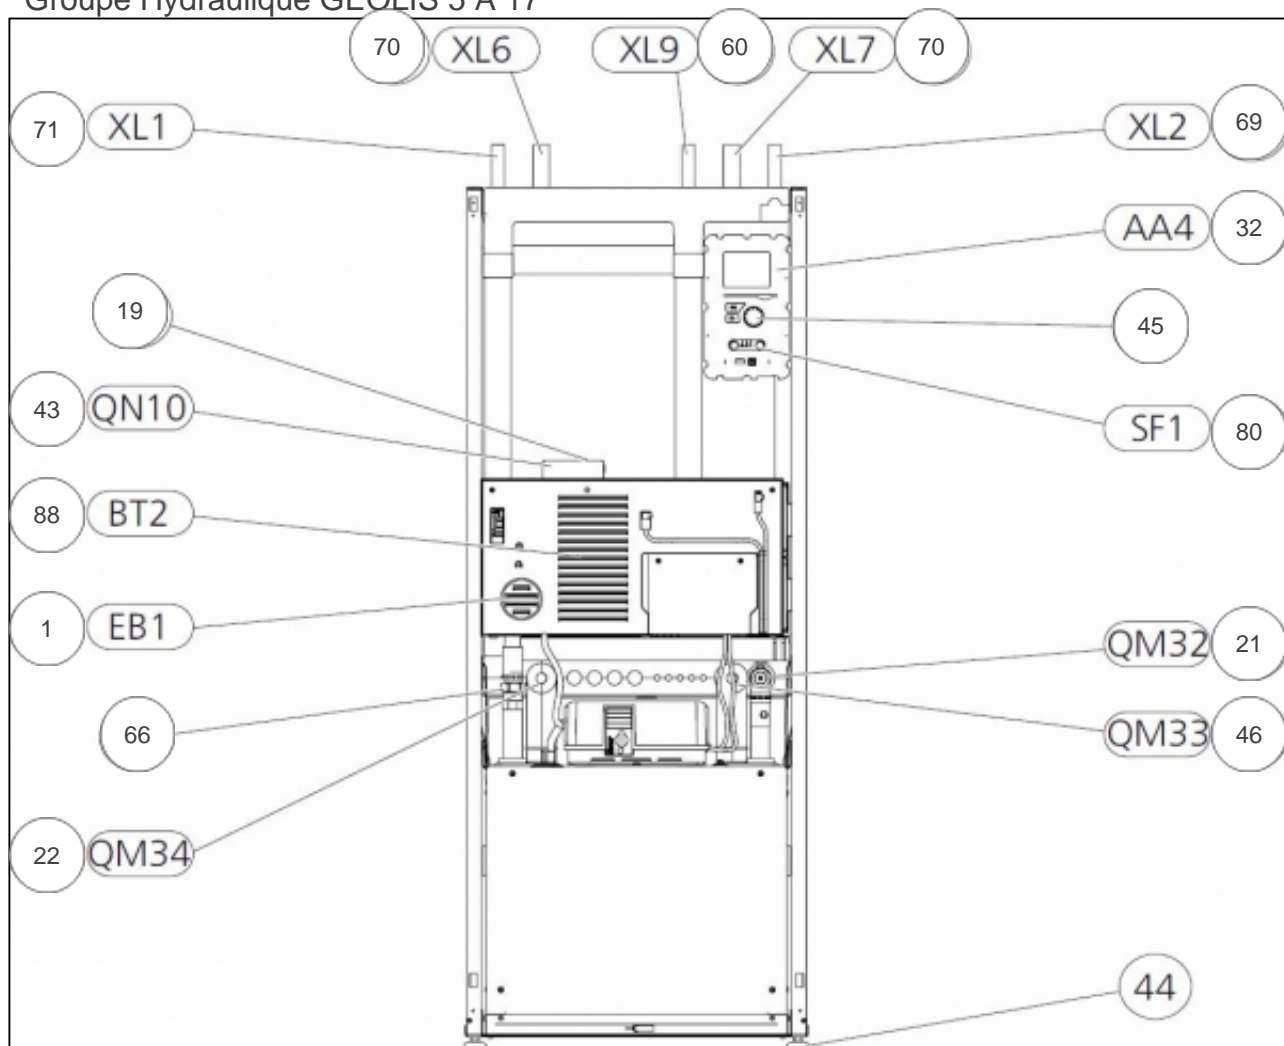

atlantic Pompes à Chaleur et Chaudières

Produits

Référence	Nom	Lettre
023402	GEOLIS 5	A

Paramètres

Référence	Puissance(W)	Couleur	Lettre
023402	4 650	Blanche	A

Habillage GEOLIS 5 A 17

Références

Repère	Libellé	A
32	MODULE AFFICHAGE	171793
125	COUVERCLE	171726
126	COTE GAUCHE	171810
127	COTE DROIT	171809
128	FACADE GEOLIS	171811

Groupe Frigorigène GEOLIS 5 A 17

Références

Repère	Libellé	A
	GROUPE FRIGO GEOLIS 5	171912
17	EVAPORATEUR	171818
18	CONDENSEUR	171819
27	COMPRESSEUR 5KW	171806
33	PRESSOSTAT H P	171770
41	PRESSOSTAT B P	171769
42	VALVE SCHRADER 1/4"	171729
48	DETENDEUR	171702
65	FILTRE DESHYDRATEUR	072014
67	CLIPS	171802
76	SONDE TEMPERATURE KIT	171774
95	AMORTISSEUR	171721

Groupe Hydraulique GEOLIS 5 A 17

Références

Repère	Libellé	A
16	CIRCULATEUR CHAUFFAGE	171784
35	CIRCULATEUR AVEC PROGRAMMATION	171795
51	VIDANGE DU CIRCUIT CHAUFFAGE	071533
67	CLIPS	171802
67	FLEXIBLE	171924
72	CARTE CONNEXION SONDÉS	171766
73	SONDE TEMPERATURE	171775
74	SONDE TEMPERATURE BT11	171776
75	SONDE TEMPERATURE BT12	171778
79	SONDE TEMPERATURE BT3	171777
82	FLEXIBLE	171722
83	TUYAU DEPART EVAPORATEUR	171796
84	FLEXIBLE	171723

Groupe Hydraulique GEOLIS 5 A 17

Références

Repère	Libellé	A
1	RESISTANCE APPOINT	171829
19	VANNE 3VOIES 525-28	171763
32	MODULE AFFICHAGE	171793
43	MOTEUR V3V	171772
45	MANETTE	171786
46	VANNE ARRET	171783
60	TUYAUTERIE	171816
66	CLAPET ANTI RETOUR	171782
69	FLEXIBLE	171800
70	FLEXIBLE	171798
71	TUYAUTERIE	171814
80	INTERRUPTEUR	171787
88	SONDE TEMPERATURE	171771