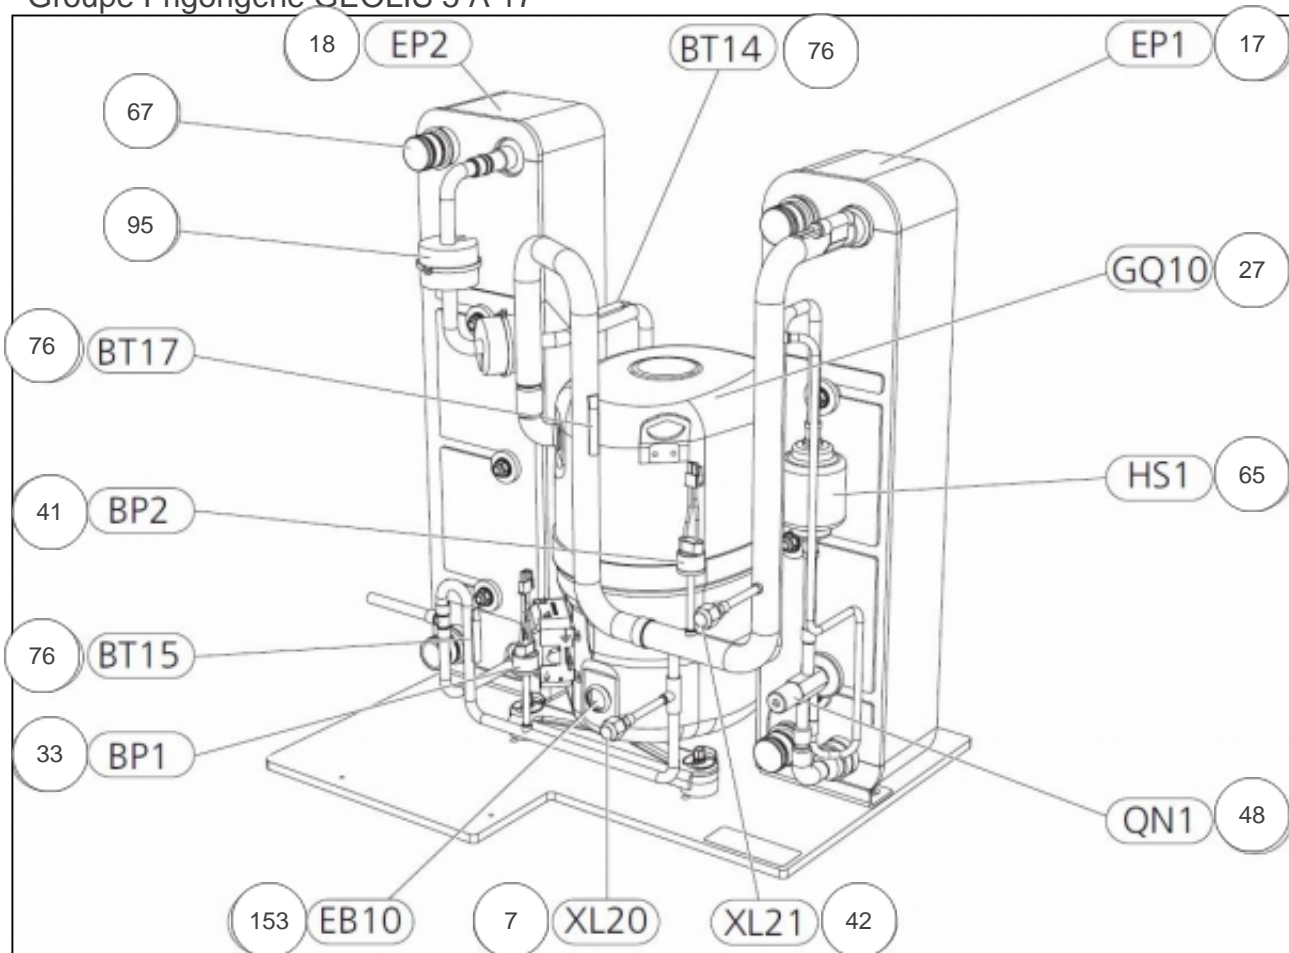

atlantic Pompes à Chaleur et Chaudières

Produits

Référence	Nom	Lettre
023402	GEOLIS 5	A

Paramètres

Référence	Puissance(W)	Couleur	Lettre
023402	4 650	Blanche	A

Habillage GEOLIS 5 A 17

Références

Repère	Libellé	A
32	MODULE AFFICHAGE	171793
125	COUVERCLE	171726
126	COTE GAUCHE	171810
127	COTE DROIT	171809
128	FACADE GEOLIS	171811

Groupe Frigorigène GEOLIS 5 A 17

Références

Repère	Libellé	A
	GROUPE FRIGO GEOLIS 5	171912
17	EVAPORATEUR	171818
18	CONDENSEUR	171819
27	COMPRESSEUR 5KW	171806
33	PRESSOSTAT H P	171770
41	PRESSOSTAT B P	171769
42	VALVE SCHRADER 1/4"	171729
48	DETENDEUR	171702
65	FILTRE DESHYDRATEUR	072014
67	CLIPS	171802
76	SONDE TEMPERATURE KIT	171774
95	AMORTISSEUR	171721

Groupe Hydraulique GEOLIS 5 A 17

Références

Repère	Libellé	A
16	CIRCULATEUR CHAUFFAGE	171784
35	CIRCULATEUR AVEC PROGRAMMATION	171795
51	VIDANGE DU CIRCUIT CHAUFFAGE	071533
67	CLIPS	171802
67	FLEXIBLE	171924
72	CARTE CONNEXION SONDÉS	171766
73	SONDE TEMPERATURE	171775
74	SONDE TEMPERATURE BT11	171776
75	SONDE TEMPERATURE BT12	171778
79	SONDE TEMPERATURE BT3	171777
82	FLEXIBLE	171722
83	TUYAU DEPART EVAPORATEUR	171796
84	FLEXIBLE	171723

Groupe Hydraulique GEOLIS 5 A 17

Références

Repère	Libellé	A
1	RESISTANCE APPOINT	171829
19	VANNE 3VOIES 525-28	171763
32	MODULE AFFICHAGE	171793
43	MOTEUR V3V	171772
45	MANETTE	171786
46	VANNE ARRET	171783
60	TUYAUTERIE	171816
66	CLAPET ANTI RETOUR	171782
69	FLEXIBLE	171800
70	FLEXIBLE	171798
71	TUYAUTERIE	171814
80	INTERRUPTEUR	171787
88	SONDE TEMPERATURE	171771