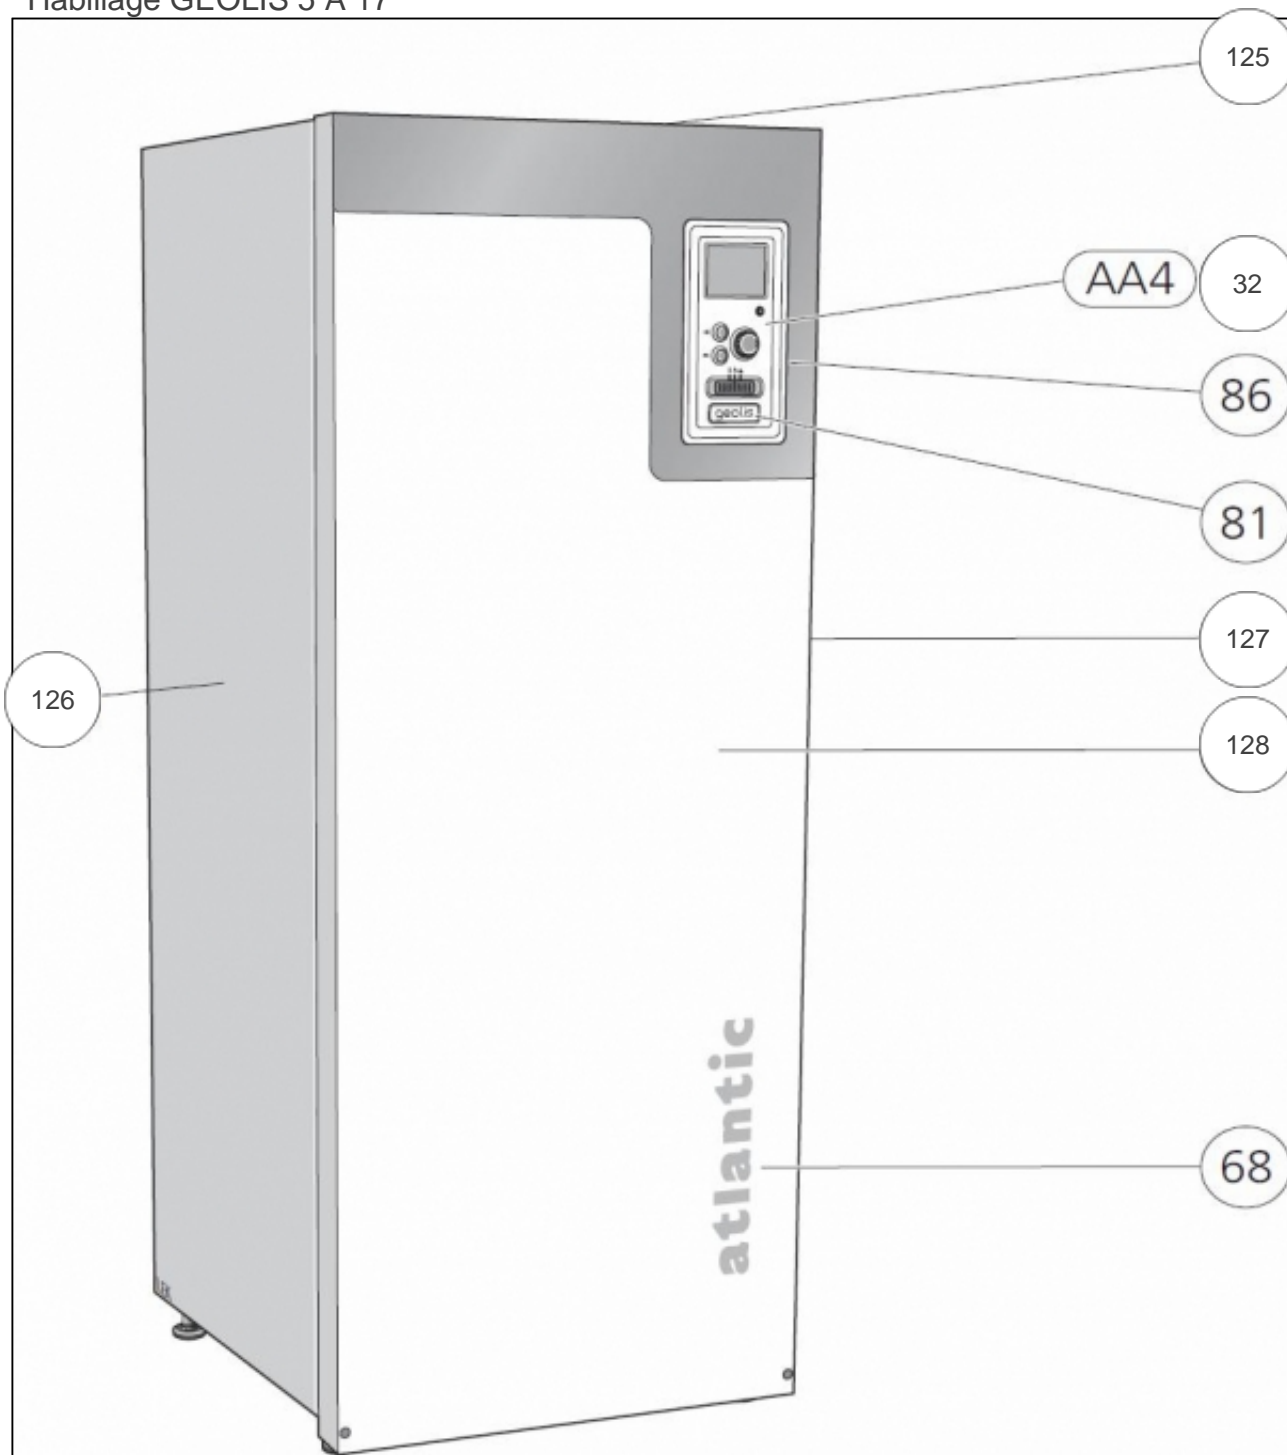

atlantic Pompes à Chaleur et Chaudières

Produits

Référence	Nom	Lettre
023402	GEOLIS 5	A

Paramètres

Référence	Puissance(W)	Couleur	Lettre
023402	4 650	Blanche	A

Habillage GEOLIS 5 A 17

Références

Repère	Libellé	A
32	MODULE AFFICHAGE	171793
125	COUVERCLE	171726
126	COTE GAUCHE	171810
127	COTE DROIT	171809
128	FACADE GEOLIS	171811

Groupe Frigorigène GEOLIS 5 A 17

Références

Repère	Libellé	A
	GROUPE FRIGO GEOLIS 5	171912
17	EVAPORATEUR	171818
18	CONDENSEUR	171819
27	COMPRESSEUR 5KW	171806
33	PRESSOSTAT H P	171770
41	PRESSOSTAT B P	171769
42	VALVE SCHRADER 1/4"	171729
48	DETENDEUR	171702
65	FILTRE DESHYDRATEUR	072014
67	CLIPS	171802
76	SONDE TEMPERATURE KIT	171774
95	AMORTISSEUR	171721

Groupe Hydraulique GEOLIS 5 A 17

Références

Repère	Libellé	A
16	CIRCULATEUR CHAUFFAGE	171784
35	CIRCULATEUR AVEC PROGRAMMATION	171795
51	VIDANGE DU CIRCUIT CHAUFFAGE	071533
67	CLIPS	171802
67	FLEXIBLE	171924
72	CARTE CONNEXION SONDÉS	171766
73	SONDE TEMPERATURE	171775
74	SONDE TEMPERATURE BT11	171776
75	SONDE TEMPERATURE BT12	171778
79	SONDE TEMPERATURE BT3	171777
82	FLEXIBLE	171722
83	TUYAU DEPART EVAPORATEUR	171796
84	FLEXIBLE	171723

Groupe Hydraulique GEOLIS 5 A 17

Références

Repère	Libellé	A
1	RESISTANCE APPOINT	171829
19	VANNE 3VOIES 525-28	171763
32	MODULE AFFICHAGE	171793
43	MOTEUR V3V	171772
45	MANETTE	171786
46	VANNE ARRET	171783
60	TUYAUTERIE	171816
66	CLAPET ANTI RETOUR	171782
69	FLEXIBLE	171800
70	FLEXIBLE	171798
71	TUYAUTERIE	171814
80	INTERRUPTEUR	171787
88	SONDE TEMPERATURE	171771