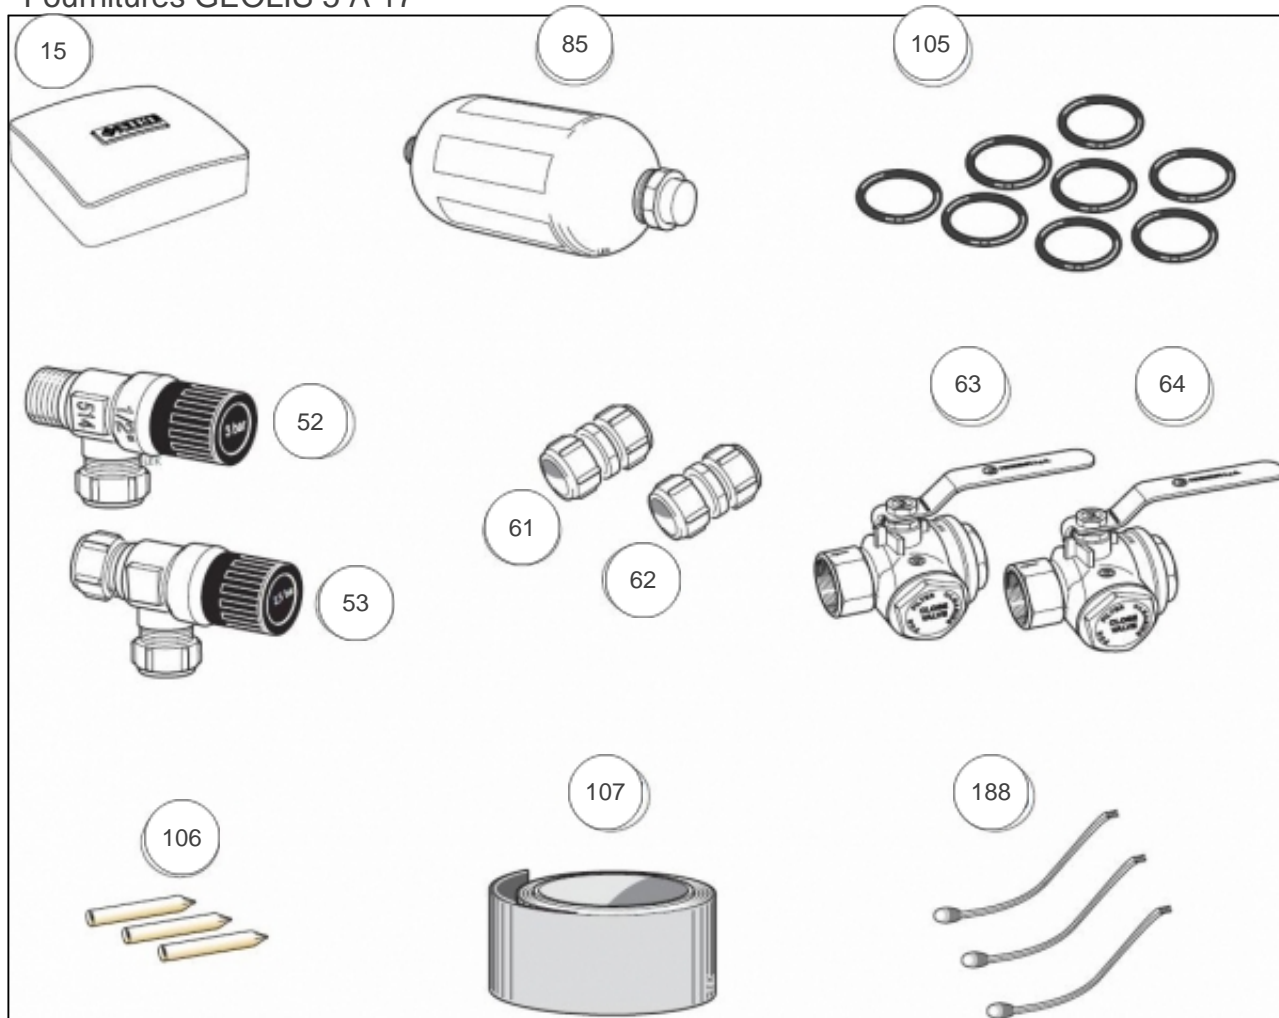

Fournitures GEOLIS 5 A 17

Références

Repère	Libellé	A
15	SONDE EXTERIEURE	171773
52	SOUPAPE 3BARS	171704
53	SOUPAPE SECURITE 0/0	171624
61	RACCORD COMPRESSION D22XG20	171720
62	RACCORD HYDRAULIQUE A OLIVES PAC DIA.28	072278
63	VANNE D'ISOLEMENT 1" AV. FILTRE	071526
64	VANNE FILTRE 3/4"	171794
85	VASE A NIVEAU	171780
105	JOINT (KIT)	171803
106	DOIGT DE GANT PAC 0/0	171621
107	ROULEAU ISOLATION	171623
188	SONDE TEMPERATURE	171827