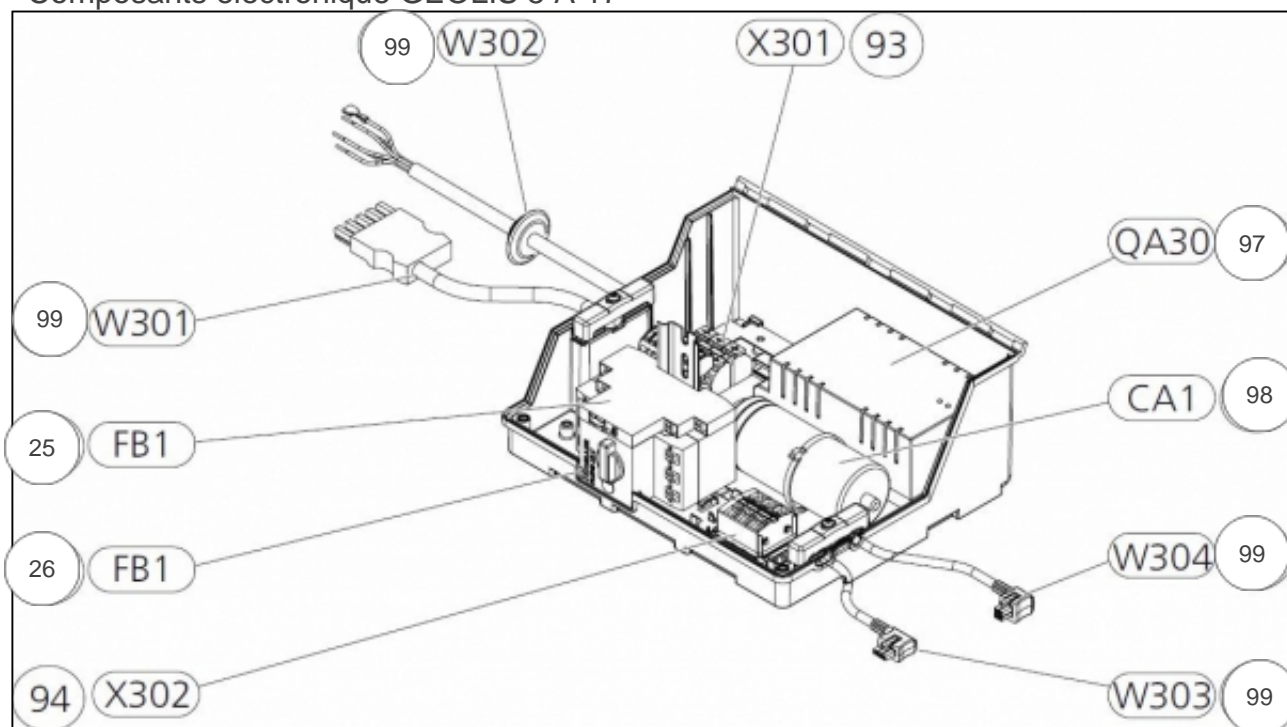

Composants electronique GEOLIS 5 A 17

Références

Repère	Libellé	A
25	CONTACT AUXILLIAIRE	171825
26	PROTECTION MOTEUR	171823
97	AMORTISSEUR DE DEMARRAGE	171935
98	CONDENSATEUR	171828
99	CABLE MODULE MOTEUR	171790