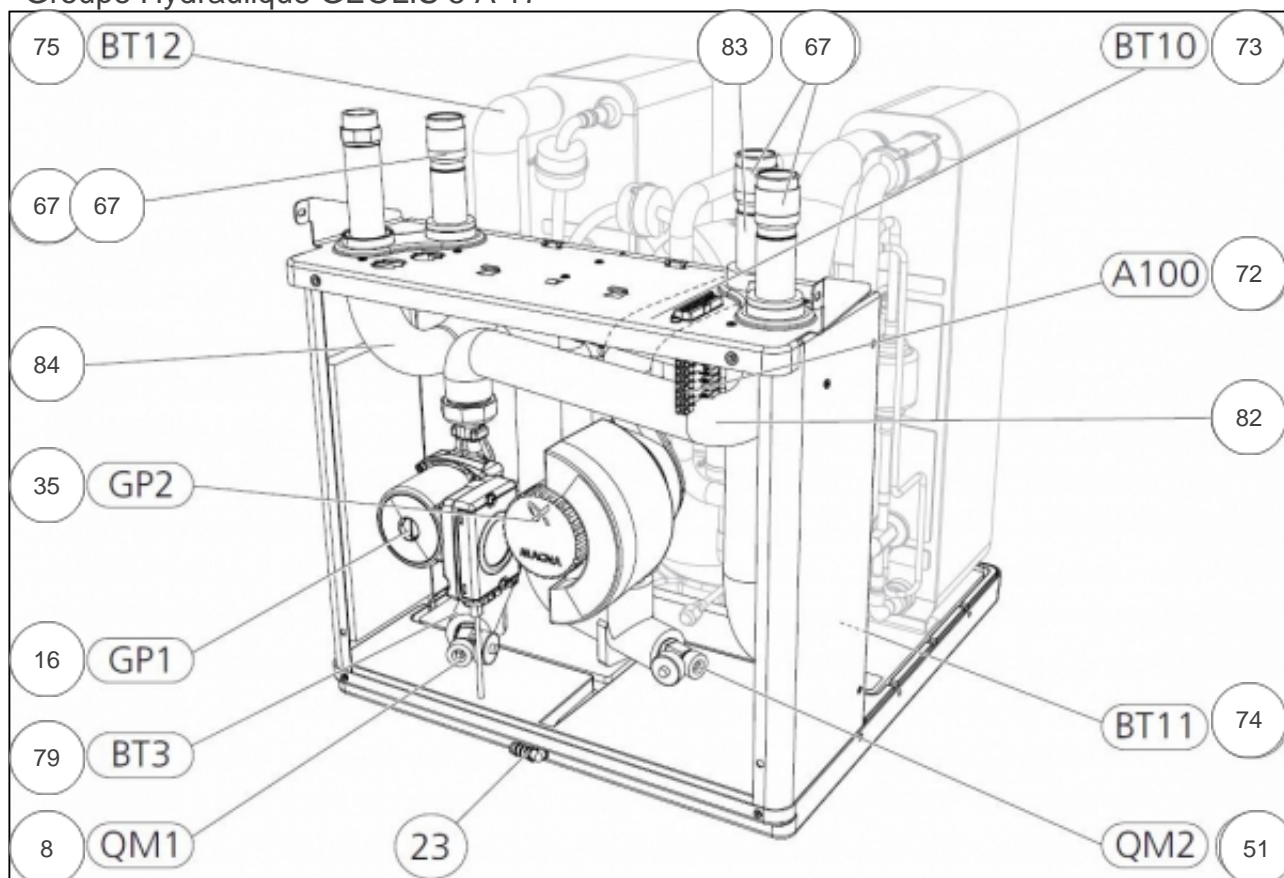

atlantic Pompes à Chaleur et Chaudières

Produits

Référence	Nom	Lettre
023402	GEOLIS 5	A

Paramètres

Référence	Puissance(W)	Couleur	Lettre
023402	4 650	Blanche	A

Habillage GEOLIS 5 A 17

Références

Repère	Libellé	A
32	MODULE AFFICHAGE	171793
125	COUVERCLE	171726
126	COTE GAUCHE	171810
127	COTE DROIT	171809
128	FACADE GEOLIS	171811

Groupe Frigorigène GEOLIS 5 A 17

Références

Repère	Libellé	A
	GROUPE FRIGO GEOLIS 5	171912
17	EVAPORATEUR	171818
18	CONDENSEUR	171819
27	COMPRESSEUR 5KW	171806
33	PRESSOSTAT H P	171770
41	PRESSOSTAT B P	171769
42	VALVE SCHRADER 1/4"	171729
48	DETENDEUR	171702
65	FILTRE DESHYDRATEUR	072014
67	CLIPS	171802
76	SONDE TEMPERATURE KIT	171774
95	AMORTISSEUR	171721

Groupe Hydraulique GEOLIS 5 A 17

Références

Repère	Libellé	A
16	CIRCULATEUR CHAUFFAGE	171784
35	CIRCULATEUR AVEC PROGRAMMATION	171795
51	VIDANGE DU CIRCUIT CHAUFFAGE	071533
67	CLIPS	171802
67	FLEXIBLE	171924
72	CARTE CONNEXION SONDÉS	171766
73	SONDE TEMPERATURE	171775
74	SONDE TEMPERATURE BT11	171776
75	SONDE TEMPERATURE BT12	171778
79	SONDE TEMPERATURE BT3	171777
82	FLEXIBLE	171722
83	TUYAU DEPART EVAPORATEUR	171796
84	FLEXIBLE	171723

Groupe Hydraulique GEOLIS 5 A 17

Références

Repère	Libellé	A
1	RESISTANCE APPOINT	171829
19	VANNE 3VOIES 525-28	171763
32	MODULE AFFICHAGE	171793
43	MOTEUR V3V	171772
45	MANETTE	171786
46	VANNE ARRET	171783
60	TUYAUTERIE	171816
66	CLAPET ANTI RETOUR	171782
69	FLEXIBLE	171800
70	FLEXIBLE	171798
71	TUYAUTERIE	171814
80	INTERRUPTEUR	171787
88	SONDE TEMPERATURE	171771