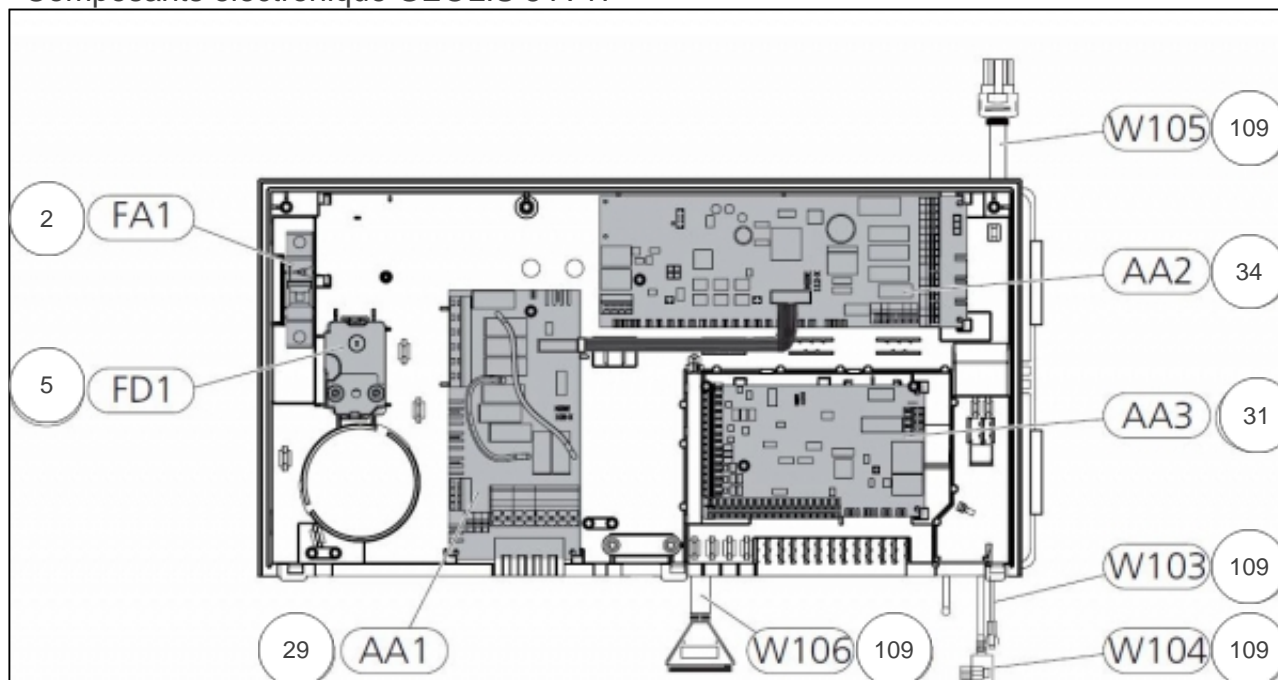

Composants electronique GEOLIS 5 A 17

Références

Repère	Libellé	A
2	COUPE-CIRCUIT MINIATURE 1140-1240-1120	072021
5	THERMOSTAT LIMITEUR	171832
29	CARTE APPOINT ELEC.	171791
31	CARTE D ENTREE	171792
34	CARTE PRINCIPALE	171764
109	CABLAGE COMPLET	171788