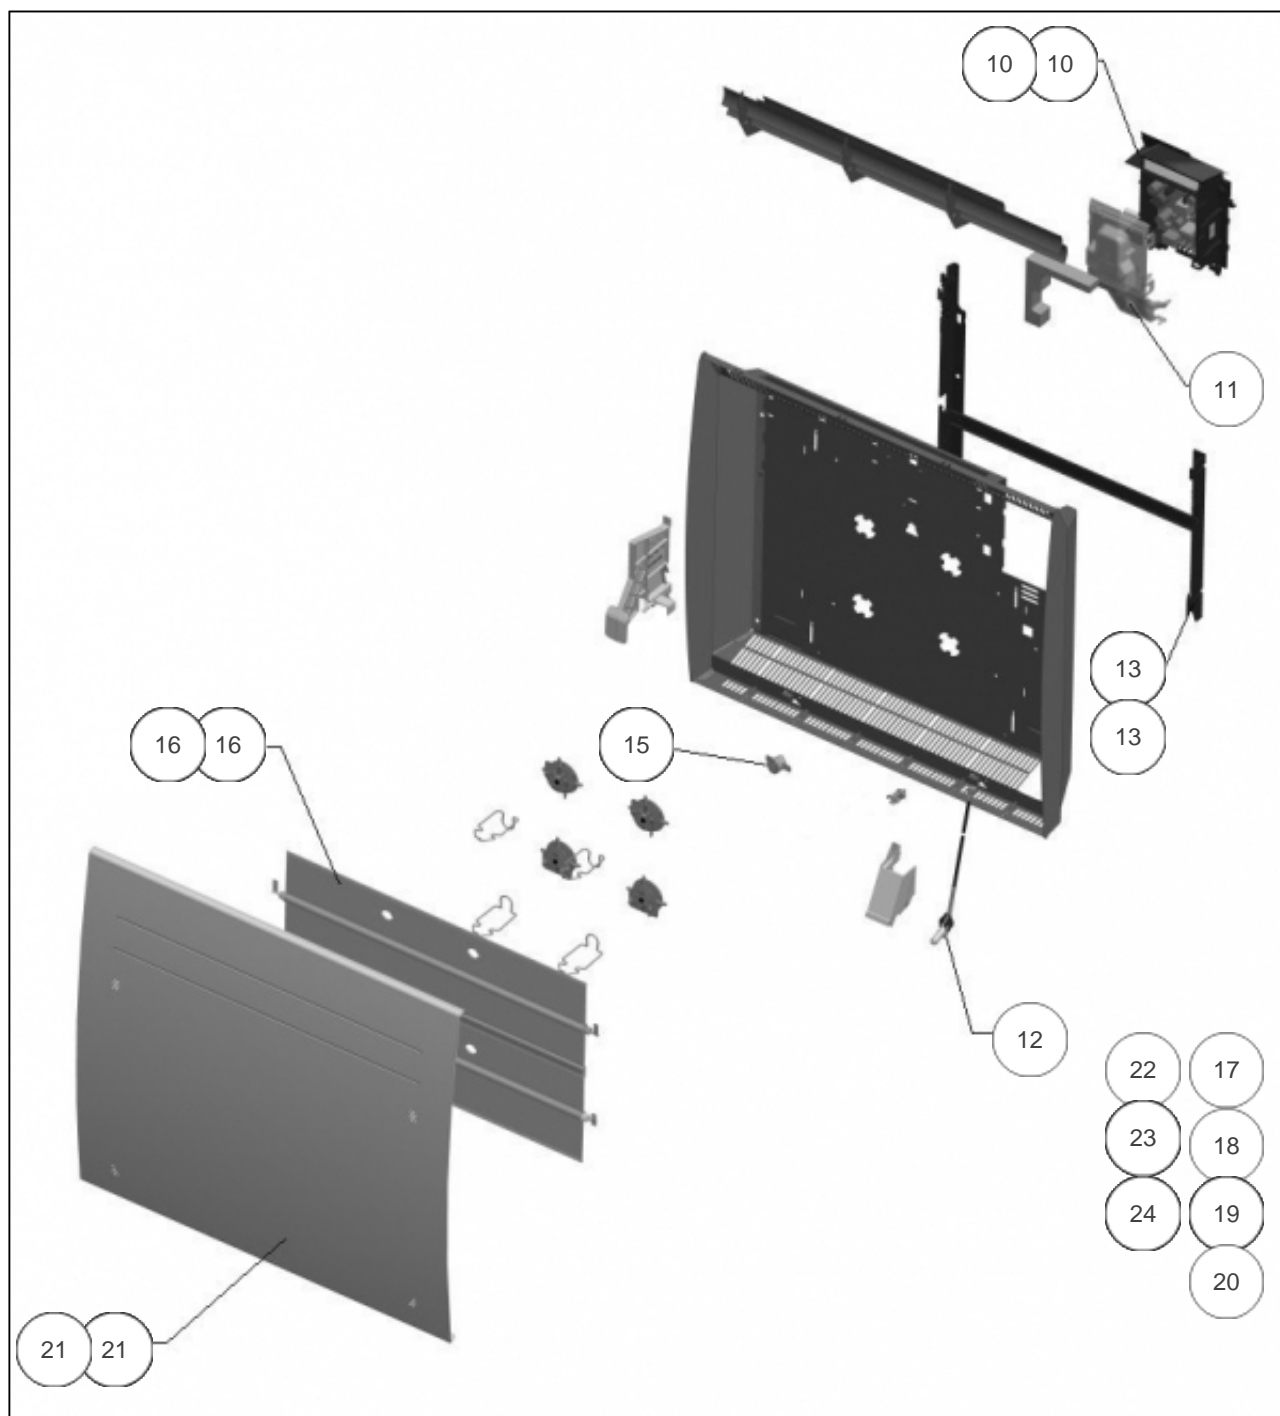

Atlantic Radiateurs & Eau Chaude Sanitaire

Produits

| Référence | Nom | Lettre |
|-----------|--------------------------|--------|
| 423538 | SOLIUS DIGIT H 2000W BLC | G |

Paramètres

| Référence | Puissance(W) | Lettre |
|-----------|--------------|--------|
| 423538 | 2000 | G |

Références

| Repère | Libellé | G |
|--------|---|--------|
| 10 | BOITIER CDE DIGITAL BD1 PROG 78 <i>Avant-before 19.37</i> | 088494 |
| 10 | BOITIER CDE DIGITALE PROG 171 <i>Depuis-since 19.37</i> | 088874 |
| 11 | COUVERCLE ARRIERE BOITIER PUISSANCE | 091469 |
| 12 | SONDE DE TEMPERATURE BD1 <i>remplacer par 083607</i> | 083459 |
| 13 | SUPPORT MURAL RAY. H 2000W <i>Avant-before 19.21</i> | 098234 |
| 13 | SUPPORT MURAL 2000W <i>Depuis-since 19.21</i> | 098738 |
| 15 | COUPE CIRCUIT THERMIQUE 85 DEG | 085094 |
| 16 | CORPS DE CHAUFFE ALU H 2000W <i>Avant-before 19.21</i> | 086440 |
| 16 | CORPS DE CHAUFFE ALU 2000W <i>Depuis-since 19.21</i> | 086605 |
| 17 | FIL L175 <i>Avant-before 19.21</i> | 083397 |
| 18 | FIL L365 <i>Avant-before 19.21</i> | 083398 |
| 19 | FIL L620 <i>Avant-before 19.21</i> | 083402 |
| 20 | CABLE ALIMENTATION L1150 | 083470 |
| 21 | FACADE RAY DIGITAL 2000W H <i>Avant-before 19.21</i> | 097812 |
| 21 | FACADE 2000W H BLANC <i>Depuis-since 19.21</i> | 097880 |
| 22 | FIL 330MM BOITIER VERS RESISTANCE <i>Depuis-since 19.21</i> | 083549 |
| 23 | FIL 600MM LIMITEUR VERS RESISTANCE <i>Depuis-since 19.21</i> | 083556 |
| 24 | FIL 580MM LIMITEUR VERS BOITIER <i>Depuis-since 19.21</i> | 083557 |