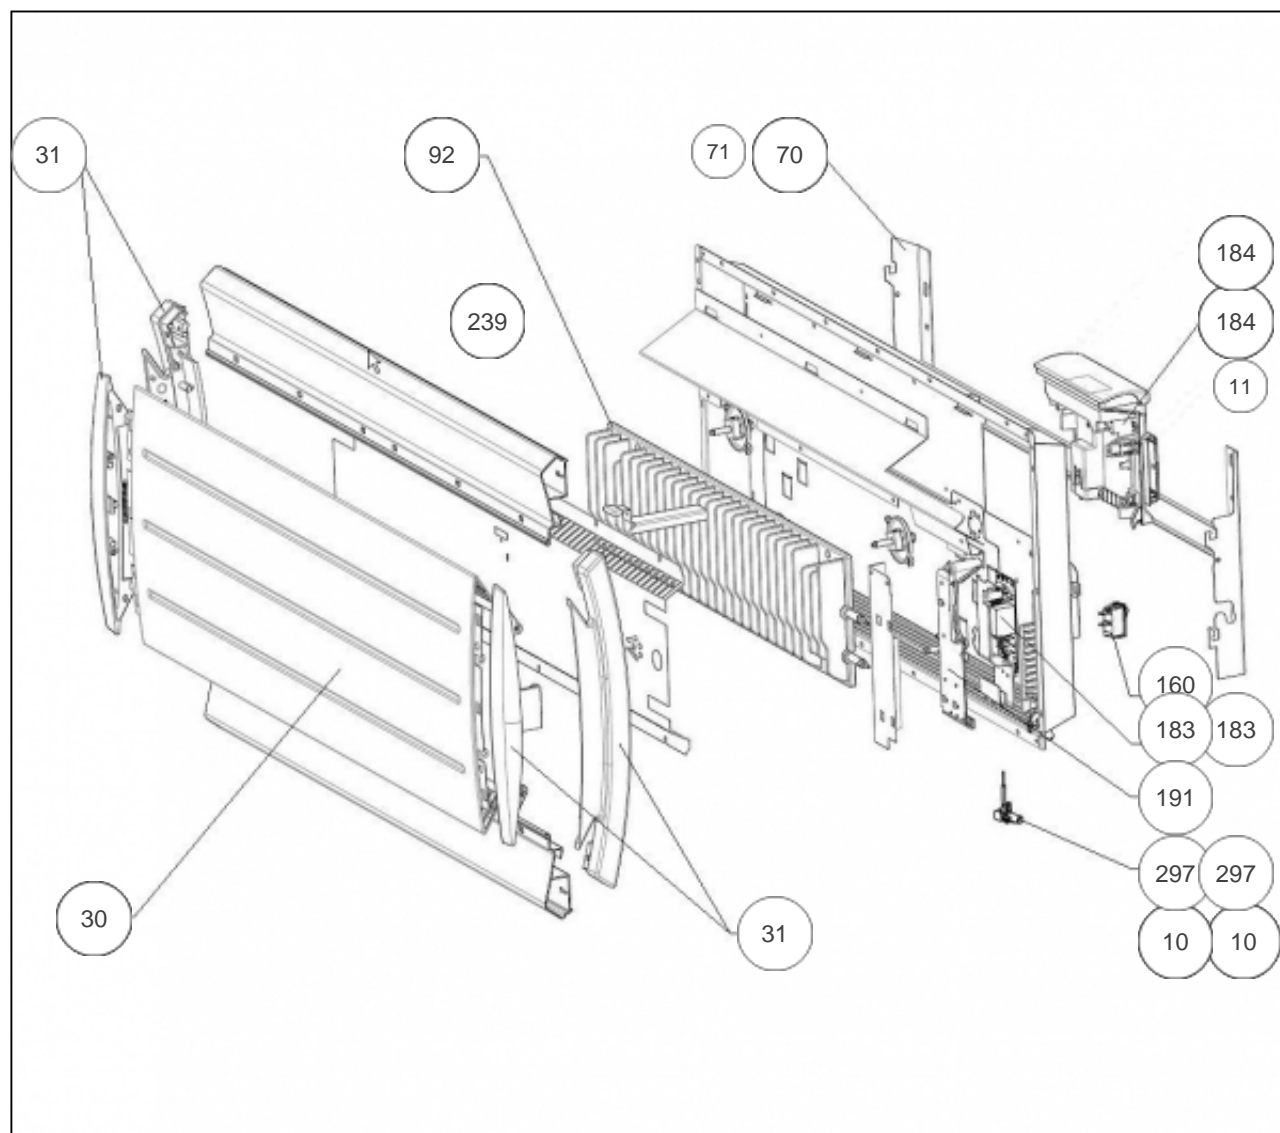

Atlantic Radiateurs & Eau Chaude Sanitaire

Produits

Référence	Nom	Lettre
500244	MARADJA CONNECTE BAS 1000W GRIS	B

Références

Repère	Libellé	B
10	ENS. FILERIES R4G BAS BIS 750-1000W <i>avant/before 17.39</i>	083050
10	FAISCEAU DE PUISSANCE 750/1000W <i>depuis/since 17.39</i>	083336
11	CABLE BOITIER DIGIT. / CELLULE <i>depuis/since 17.39</i>	083334
30	FACADE MARADJA B 1000W GRIS	097739
31	PLASTRON GRIS AVANT ET ARRIERE	093181
70	SUPPORT MURAL GRIS B 1000W	098468
71	VERROU NOIR POUR SUPPORT MURAL	098451
92	CORPS DE CHAUFFE FONTE 842W +SUPP (COEF.1)	086345
160	INTERRUPTEUR ET CORDON ALIM 3X1,5 1200MM	082192
183	CARTE DE PUISSANCE U0-54-6549 <i>avant/before 17.39</i>	087375
183	CARTE DE PUISSANCE U0-53-2703 <i>depuis/since 17.39</i>	087374
184	BOITIER COMMANDE DIGITAL I2G PROG211 <i>avant/before 17.39</i>	088243
184	BOITIER COMMANDE DIGIT I2G GRIS PROG196 <i>depuis/since 17.39</i>	088317
191	BOITIER DE PUISS. SANS CARTE + COUV NOIR	091435
239	LIMITEUR DE TEMPERATURE 90 DEG	085049
297	SONDE THERMOSTAT LG 140MM <i>avant/before 17.39</i>	083042
297	SONDE THERMOSTAT LG240MM <i>depuis/since 17.39</i>	083055