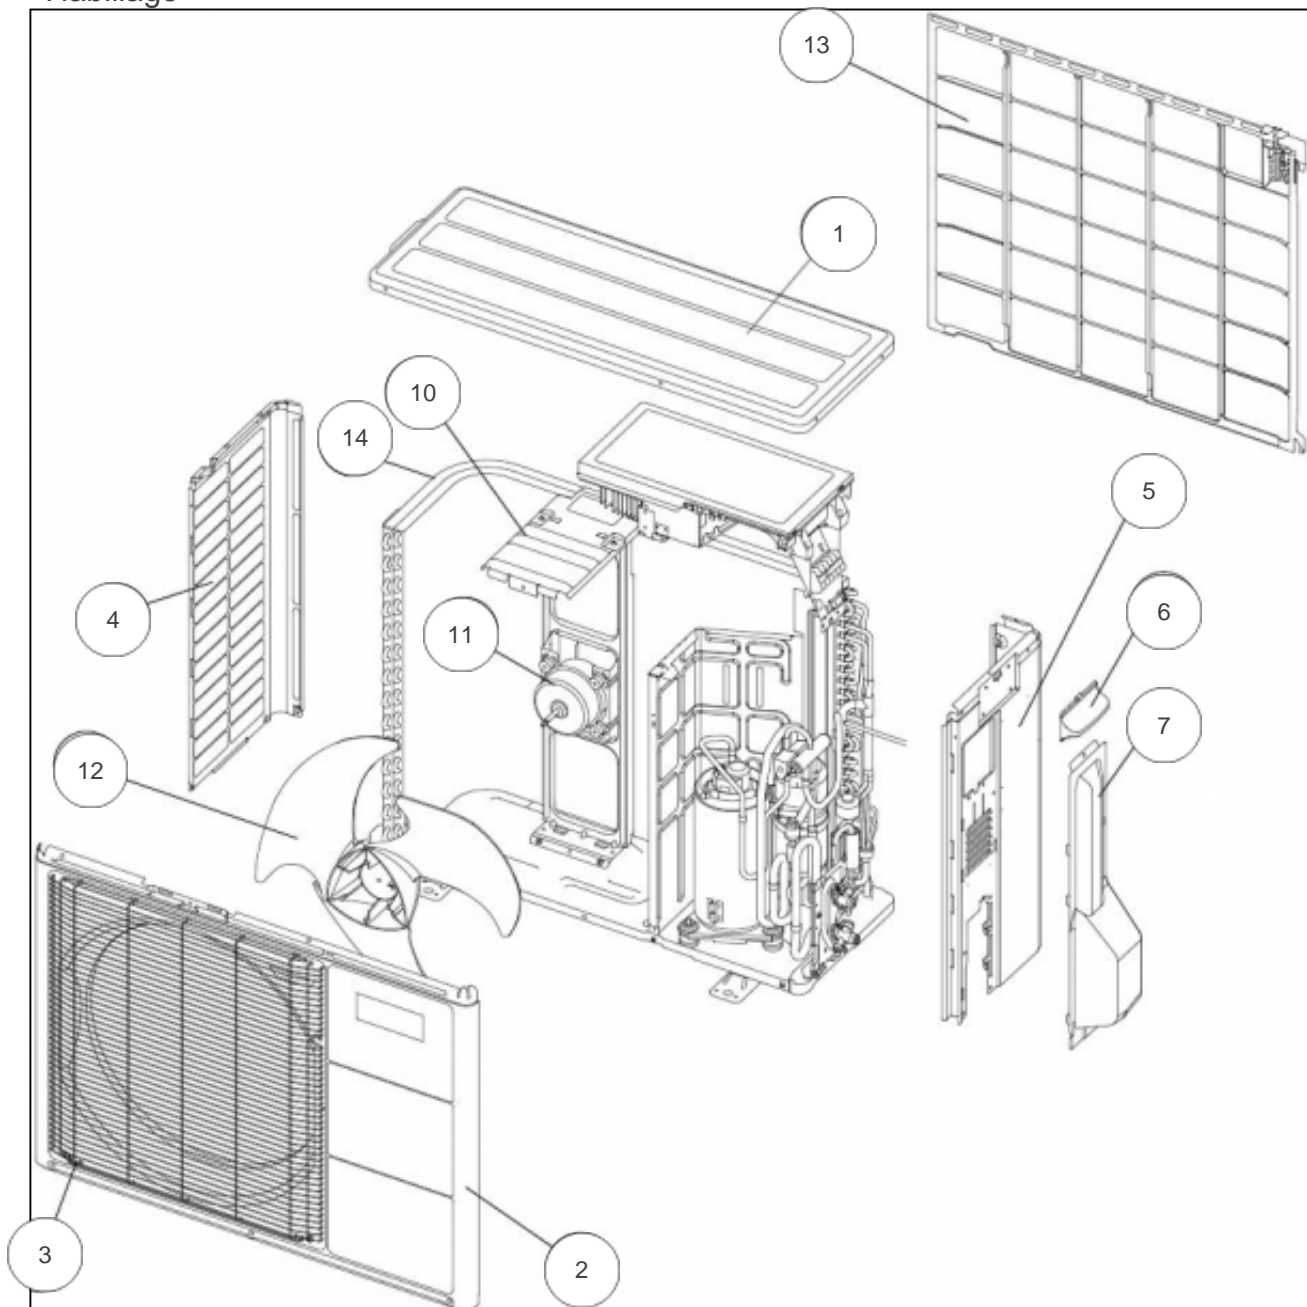


atlantic Pompes à Chaleur et Chaudières

Produits

Référence	Nom	Lettre
700168	UE R/O INV WOYB080LDC	B

Paramètres

Référence	P Calo (W)	Disjoncteur (A)	Câble UI/UE	Câble Alim	Charge (g)	Diamètre Tube:	Lettre
700168	8000	20	4G x 1.5 mm ²	3G x 2.5 mm ²	1400	5/8" - 1/4"	B

Habillage

Références

Repère	Libellé	B
1	DESSUS	169216
2	FACADE	169217
3	GRILLE DE PROTECTION	169154
4	COTE GAUCHE	169155
5	COTE DROIT	169156
6	POIGNEE	169157
7	CAPOT	169158
10	SUPPORT MOTEUR	169159
11	MOTEUR	169160
12	HELICE AOY9--24LA/LF/LU	891263
13	FACE ARRIERE	169161
14	ECHANGEUR DE CHALEUR	169226