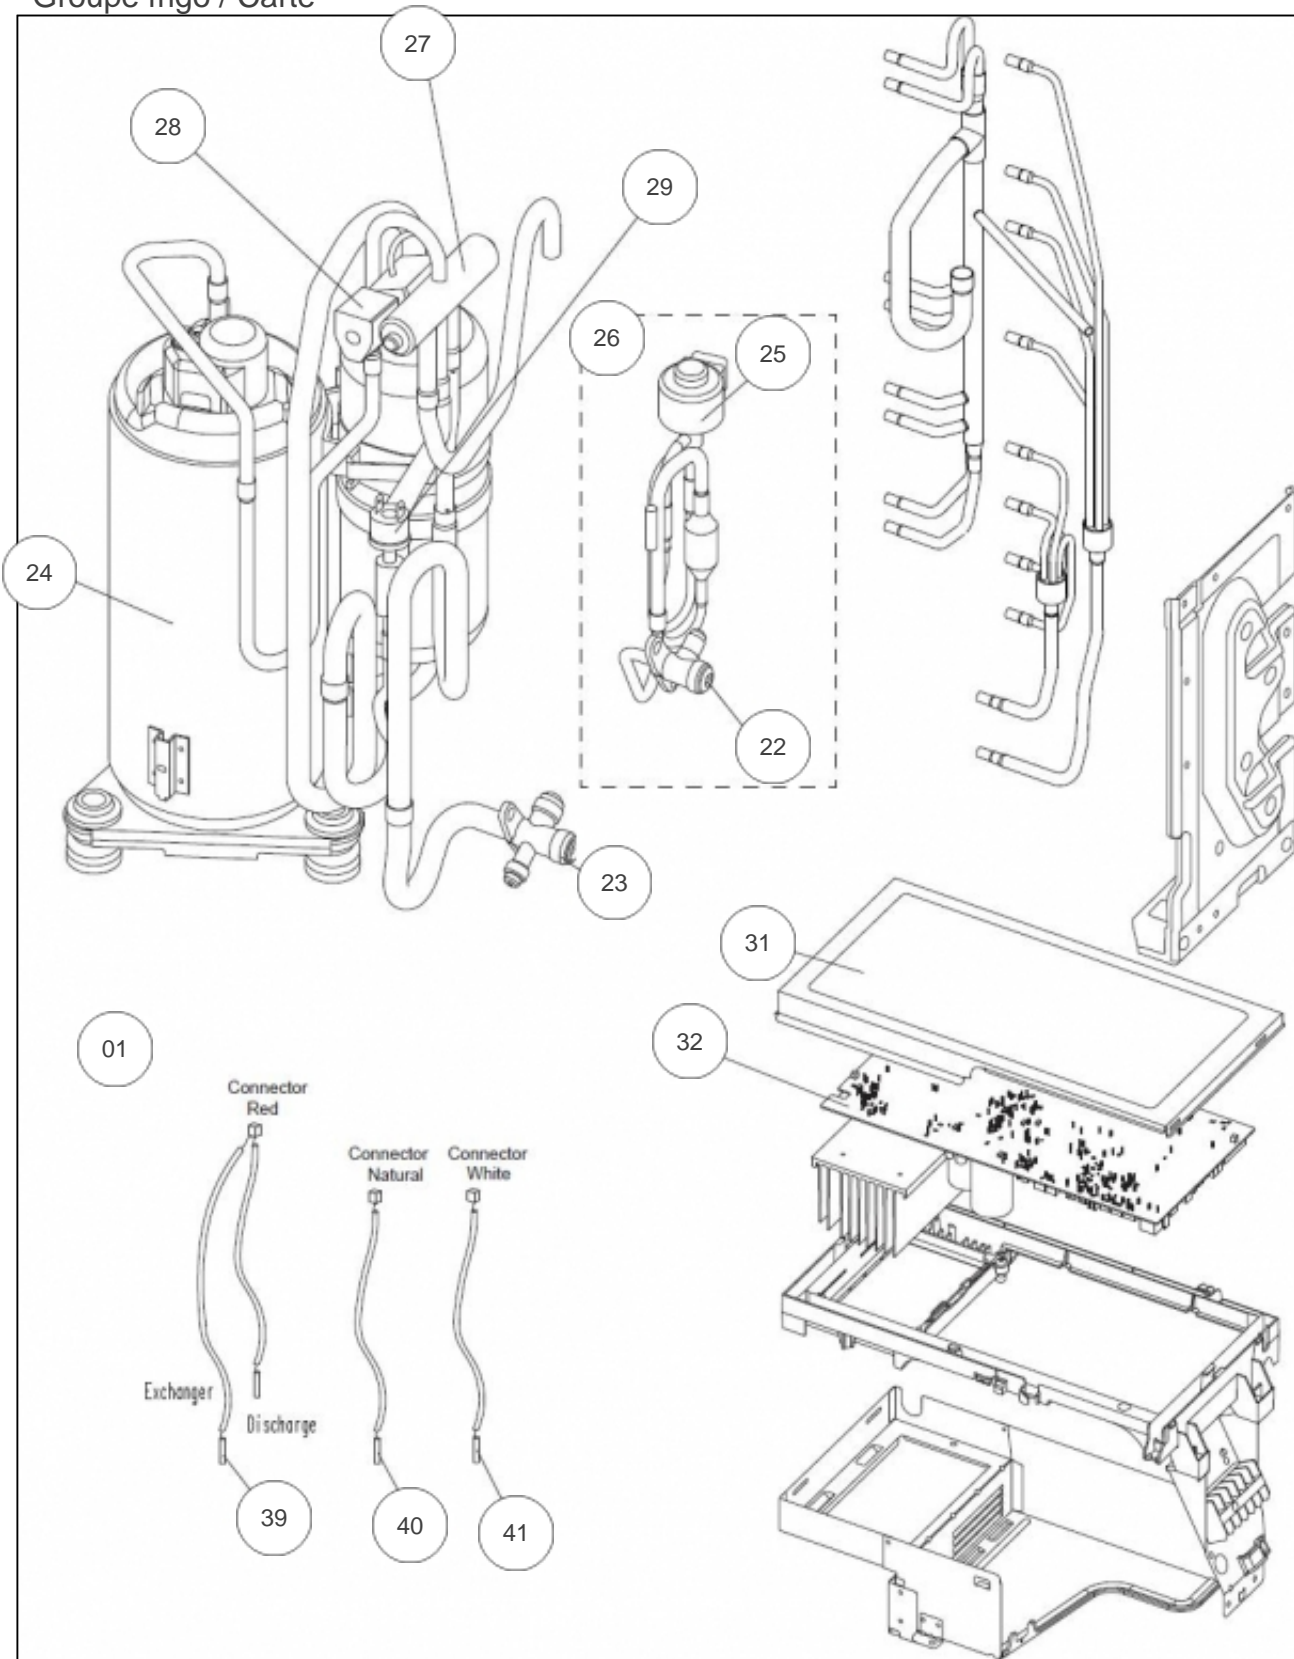


atlantic Pompes à Chaleur et Chaudières

Produits

Référence	Nom	Lettre
700168	UE R/O INV WOYB080LDC	B

Paramètres

Référence	P Calo (W)	Disjoncteur (A)	Câble UI/UE	Câble Alim	Charge (g)	Diamètre Tube:	Lettre
700168	8000	20	4G x 1.5 mm ²	3G x 2.5 mm ²	1400	5/8" - 1/4"	B

Habillage

Références

Repère	Libellé	B
1	DESSUS	169216
2	FACADE	169217
3	GRILLE DE PROTECTION	169154
4	COTE GAUCHE	169155
5	COTE DROIT	169156
6	POIGNEE	169157
7	CAPOT	169158
10	SUPPORT MOTEUR	169159
11	MOTEUR	169160
12	HELICE AOY9--24LA/LF/LU	891263
13	FACE ARRIERE	169161
14	ECHANGEUR DE CHALEUR	169226

Groupe frigo / Carte

Références

Repère	Libellé	B
01	KIT FONCTIONNEMENT	169270
22	VANNE 2 VOIES 1/4 LIQUIDE	891267
23	RACCORD FRIGORIFIQUE LIQUIDE	169227
24	COMPRESSEUR	169165
25	BOBINE ELECTROVANNE	169208
26	TUYAUTERIE	169167
27	VANNE DIRECTIONNELLE (4 VOIES)	169228
28	BOBINE ELECTROVANNE	169169
29	PRESSOSTAT	169220
31	CAPOT	169221
32	CARTE DE REGULATION	169229
39	SONDE ECHANGEUR / SONDE REFOULEMENT	169223
40	SONDE EXTERIEURE	169224
41	SONDE COMPRESSEUR	169225