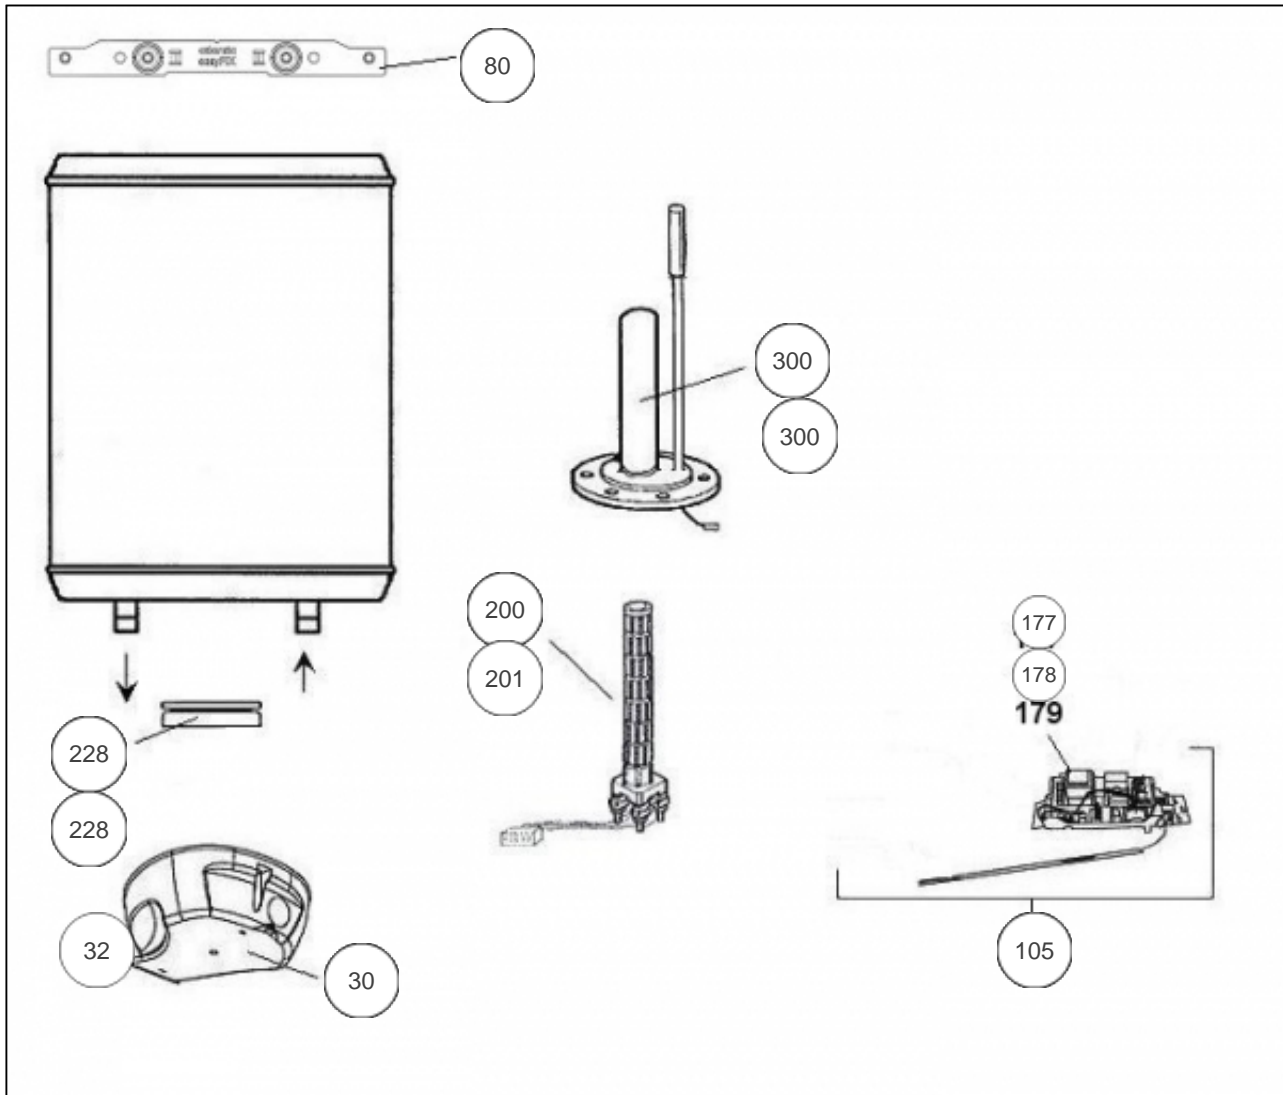

Atlantic Radiateurs & Eau Chaude Sanitaire

Produits

Référence	Nom	Lettre
153220	ZENEO ACI HYB VM 200L 3000M ACC	E

Paramètres

Référence	Capacité/Largeur	Puissance(W)	Lettre
153220	200	3000	E

Références

Repère	Libellé	E
30	CAPOT BLEU VM TEC 2012	022534
80	KIT FIXATION EASYFIX (COEF.2)	022705
105	ENS. THERMOSTAT >1200W VM 230V TEC 2012	029324
177	CARTE DE PUISSANCE MONOPHASEE (VERTE)	099110
178	CARTE DE PUISSANCE TRI 400V (ROUGE)	070210
200	RESISTANCE STEATITE 3000W + CONNECTEUR	060480
201	RESISTANCE STEATITE 3000W 230 TRI <i>Attention: Remplacer également la carte de puissance 070220 - Replace also the electronic card 070220</i>	060484
228	JOINT A LEVRE D.112MM <i>Depuis/Since 19.34</i>	040158
228	JOINT A LEVRE D.82MM <i>Avant/Before 19.34</i>	099060
300	CORPS DE CHAUFFE ACI HYBR. D.195 + JOINT <i>Depuis/Since 19.34</i>	030141
300	CORPS DE CHAUFFE ACI HYBRIDE VM 3000W <i>Avant/Before 19.34</i>	030145