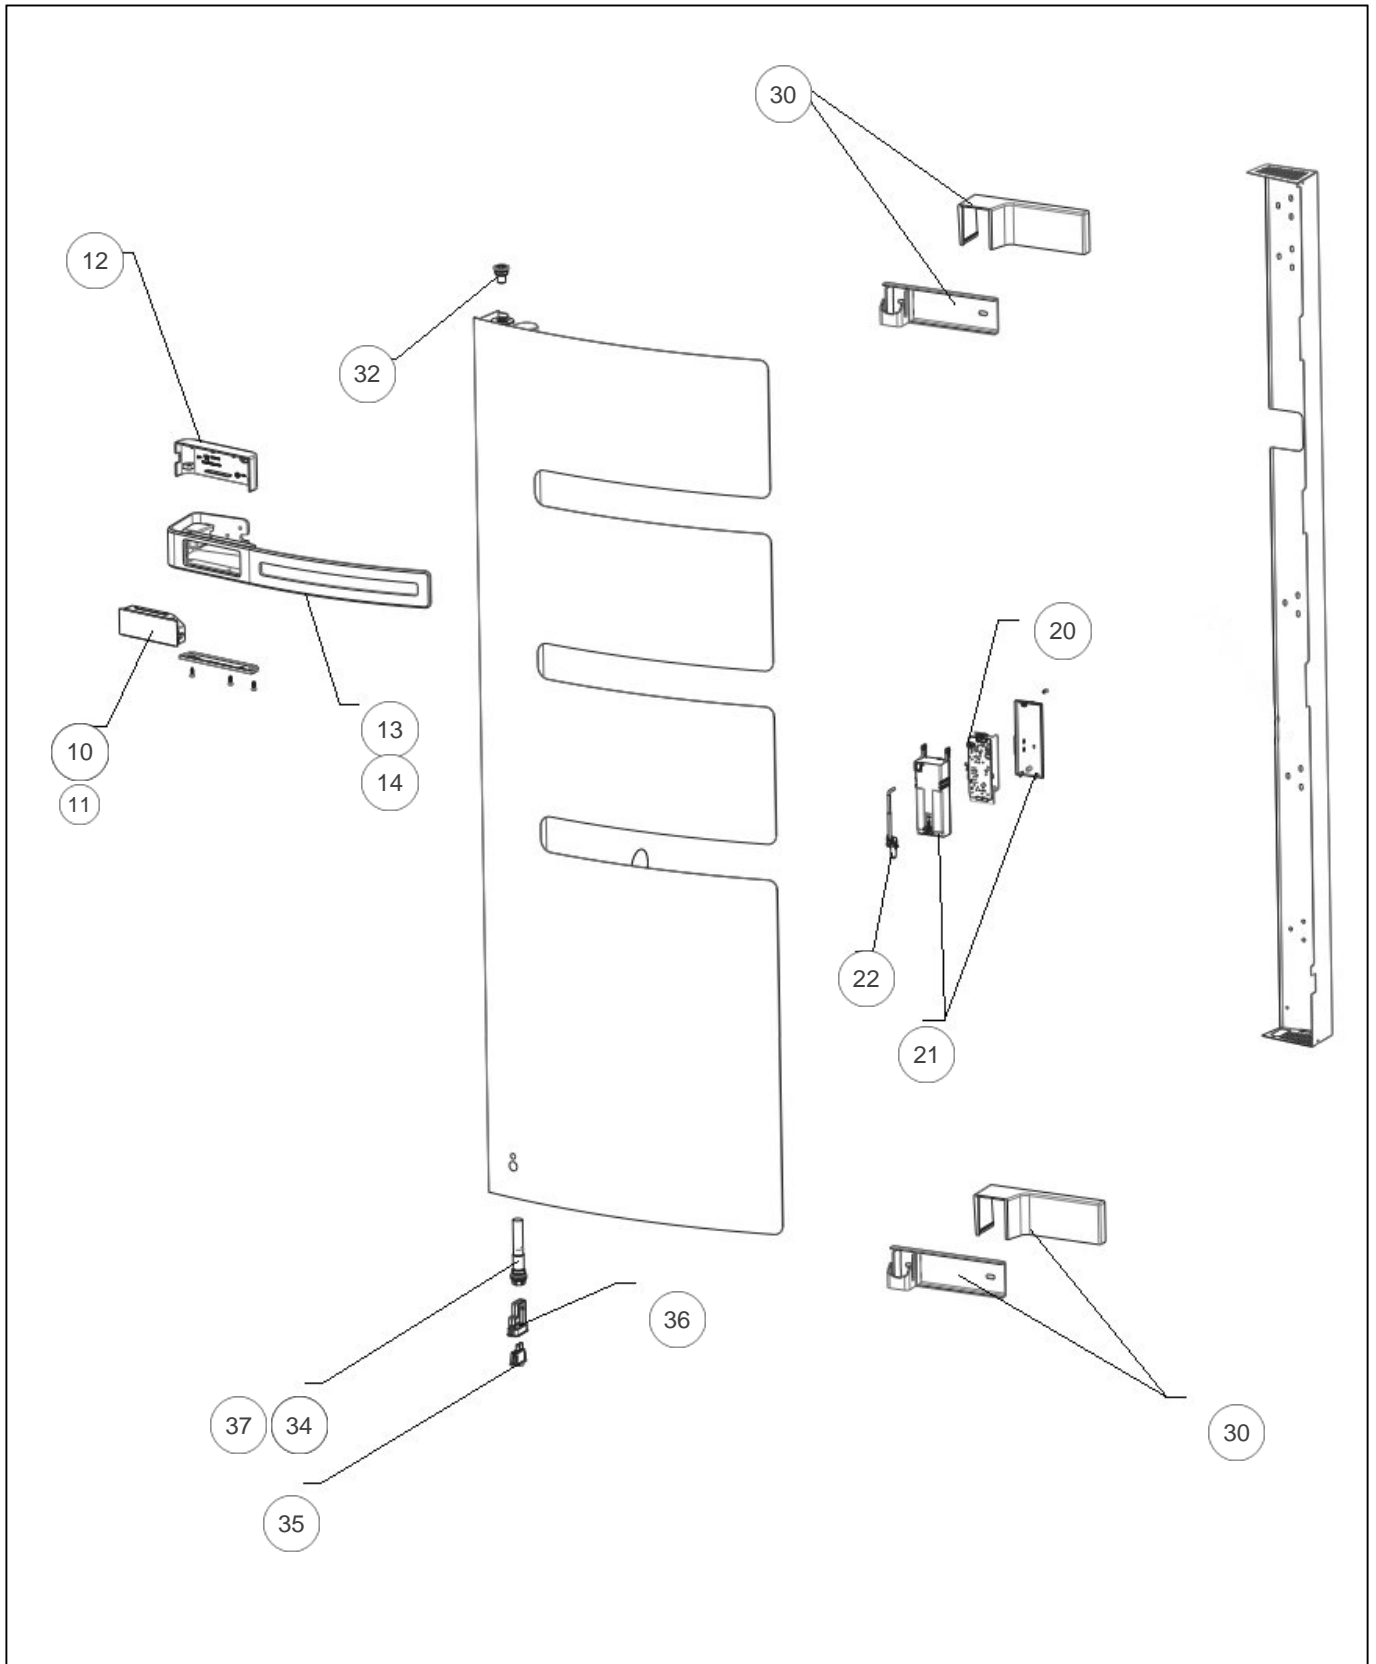

### Produits

Référence	Nom	Lettre
850560	SERENIS STAND MATG 0750W NOIR	B