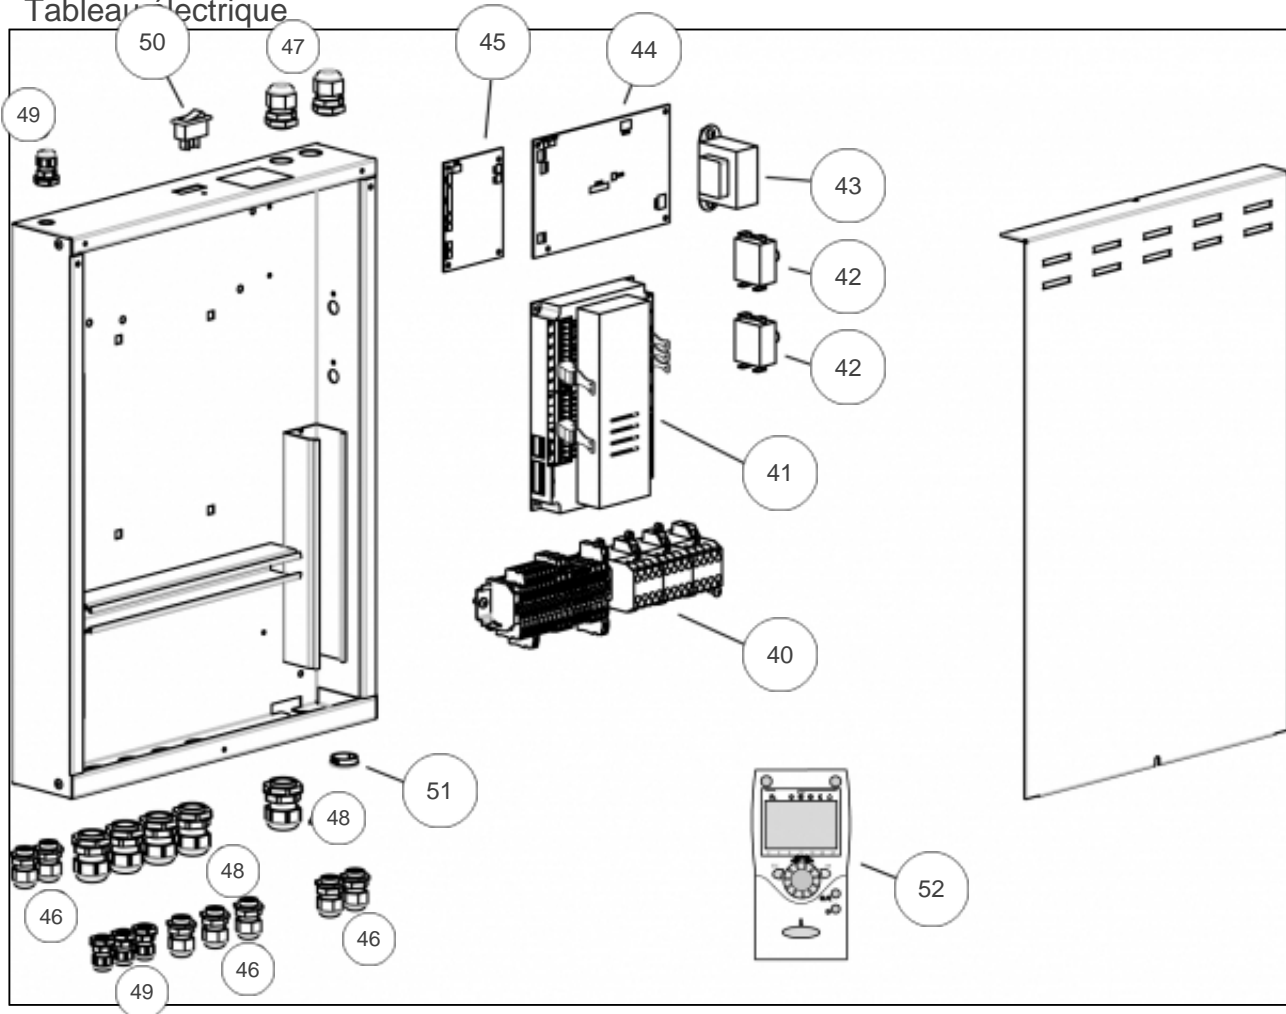

atlantic Pompes à Chaleur et Chaudières

Produits

Référence	Nom	Lettre
522626	ALFEA M8 FILIALES ATL	B

Tableau électrique

Références

Repère	Libellé	B
40	BORNIER	106471
41	REGULATEUR PAC S	979012
42	THERMOSTAT SECU 90°	178986
43	TRANSFORMATEUR PAC	181006
44	CARTE DE PUISSANCE PAC	197165
45	CARTE INTERFACE PAC	197166
46	PRESSE ETOUPE PA9	161016
47	PRESSE ETOUPE PA11	161017
48	SOCKELRAHMEN EMK 75 - 95 LRK 65	161020
49	PRESSE ETOUPE	161021
50	INTERRUPTEUR NOIR	139255
52	T 75 MONOBLOC	139101

Habillage du module hydraulique Alféa M6 ou M8

Références

Repère	Libellé	B
60	UE PAC ALFEA M8	985002
61	HABILLAGE DESSOUS	935520
62	HABILLAGE ARRIERE	935521
63	COUVERCLE	912715
64	COTE DROIT	209047
65	FACADE	937265
66	SUPPLEMENT HABILLAGE	207922
67	PIED SUPPORT	157358
68	SONDE EXTERIEURE 1K B 3528	198764
69	PASSE-FILS DG-TPE21	157301
70	CAPOT DE BALLON	112748
71	ISOLANT MONOBLOC	943117
72	ANNEAU MAINTIEN ISOLANT	101616
85	PASSE FIL 22	157323

Hydraulique

Références

Repère	Libellé	B
1	VASE PLAT 6 L	188248
2	REDUCTION F3/4 M3/8	164613
3	JOINT12X17CAOUTCHOUC	142721
4	FLEXIBLE DE VASE	132229
5	FLEXIBLE	132232
6	PURGEUR MANUEL 3/8	159422
7	SONDE DEPART PAC	975502
8	ISOLATION TUYAUTERIES	982200
9	TUYAU DEPART BALLON	184049
10	TUYAU RETOUR	184048
11	CIRCULATEUR WILO RS25/7	109950
12	TUYAUTERIE DE DEPART	184033
13	BOUTEILLE GAZ M8	965833
14	BOUTEILLE LIQUIDE M8-6	965834
15	VANNE SPHERE MF15X21	188161
16	JOINT TRAPPE 9722510	142342
17	TRAPPE DE VISITE 2 X 1.5KW	982122
18	JOINT RESISTANCE	142694
19	RESISTANCE ELECTRIQUE 1.5KW	168001
20	VIS METAUX 10X14	189756
21	CORPS DE CHAUFFE M8-6	911184
22	FLEXIBLE 9522801 1M	182400
23	EMBOUT CANNEL9712303	123228
24	SOUPAPE 1/2	174420
25	MANOMETRE D50 4BARS	149954
26	JOINT20X27CAOUTCHOUC	142722
27	JOINT EP.2 40X49	142734
28	JOINT	142735
29	TUBE VERSILIC 6X9 1M	183105
30	COLLIER FIL ELAST.P	110624