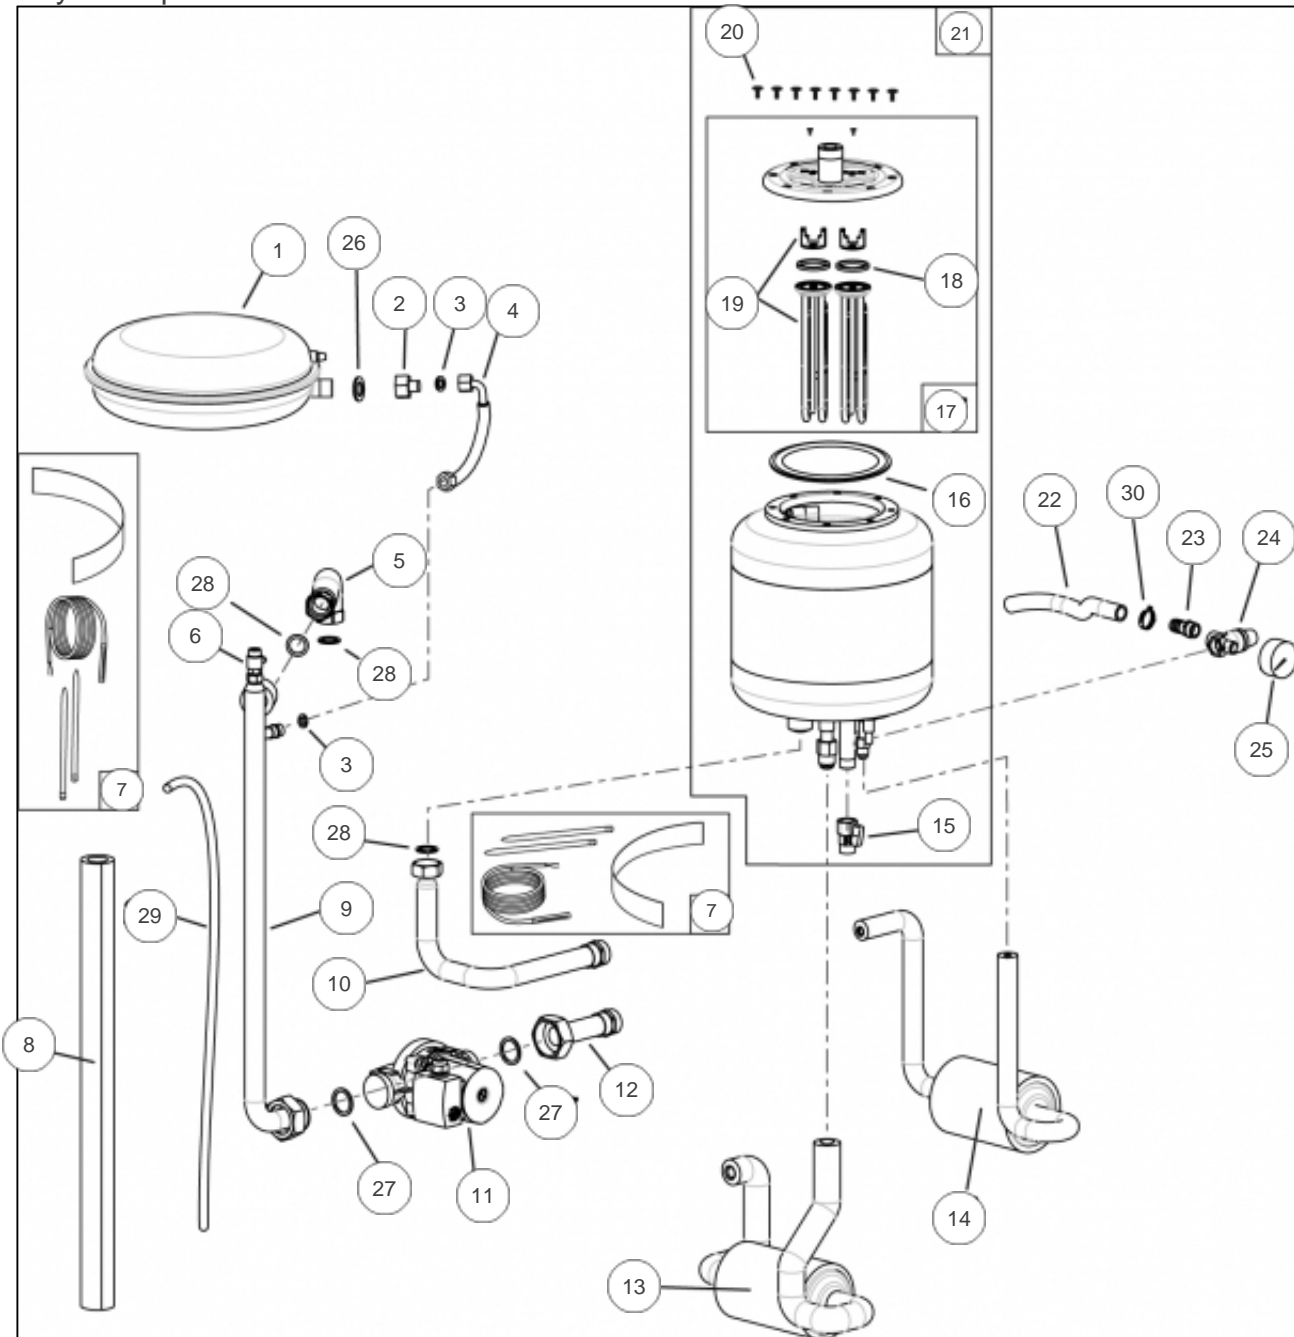

atlantic Pompes à Chaleur et Chaudières

Produits

Référence	Nom	Lettre
522626	ALFEA M8 FILIALES ATL	B

Tableau électrique

Références

Repère	Libellé	B
40	BORNIER	106471
41	REGULATEUR PAC S	979012
42	THERMOSTAT SECU 90°	178986
43	TRANSFORMATEUR PAC	181006
44	CARTE DE PUISSANCE PAC	197165
45	CARTE INTERFACE PAC	197166
46	PRESSE ETOUPE PA9	161016
47	PRESSE ETOUPE PA11	161017
48	SOCKELRAHMEN EMK 75 - 95 LRK 65	161020
49	PRESSE ETOUPE	161021
50	INTERRUPTEUR NOIR	139255
52	T 75 MONOBLOC	139101

Habillage du module hydraulique Alféa M6 ou M8

Références

Repère	Libellé	B
60	UE PAC ALFEA M8	985002
61	HABILLAGE DESSOUS	935520
62	HABILLAGE ARRIERE	935521
63	COUVERCLE	912715
64	COTE DROIT	209047
65	FACADE	937265
66	SUPPLEMENT HABILLAGE	207922
67	PIED SUPPORT	157358
68	SONDE EXTERIEURE 1K B 3528	198764
69	PASSE-FILS DG-TPE21	157301
70	CAPOT DE BALLON	112748
71	ISOLANT MONOBLOC	943117
72	ANNEAU MAINTIEN ISOLANT	101616
85	PASSE FIL 22	157323

Hydraulique

Références

Repère	Libellé	B
1	VASE PLAT 6 L	188248
2	REDUCTION F3/4 M3/8	164613
3	JOINT12X17CAOUTCHOUC	142721
4	FLEXIBLE DE VASE	132229
5	FLEXIBLE	132232
6	PURGEUR MANUEL 3/8	159422
7	SONDE DEPART PAC	975502
8	ISOLATION TUYAUTERIES	982200
9	TUYAU DEPART BALLON	184049
10	TUYAU RETOUR	184048
11	CIRCULATEUR WILO RS25/7	109950
12	TUYAUTERIE DE DEPART	184033
13	BOUTEILLE GAZ M8	965833
14	BOUTEILLE LIQUIDE M8-6	965834
15	VANNE SPHERE MF15X21	188161
16	JOINT TRAPPE 9722510	142342
17	TRAPPE DE VISITE 2 X 1.5KW	982122
18	JOINT RESISTANCE	142694
19	RESISTANCE ELECTRIQUE 1.5KW	168001
20	VIS METAUX 10X14	189756
21	CORPS DE CHAUFFE M8-6	911184
22	FLEXIBLE 9522801 1M	182400
23	EMBOUT CANNEL9712303	123228
24	SOUPAPE 1/2	174420
25	MANOMETRE D50 4BARS	149954
26	JOINT20X27CAOUTCHOUC	142722
27	JOINT EP.2 40X49	142734
28	JOINT	142735
29	TUBE VERSILIC 6X9 1M	183105
30	COLLIER FIL ELAST.P	110624