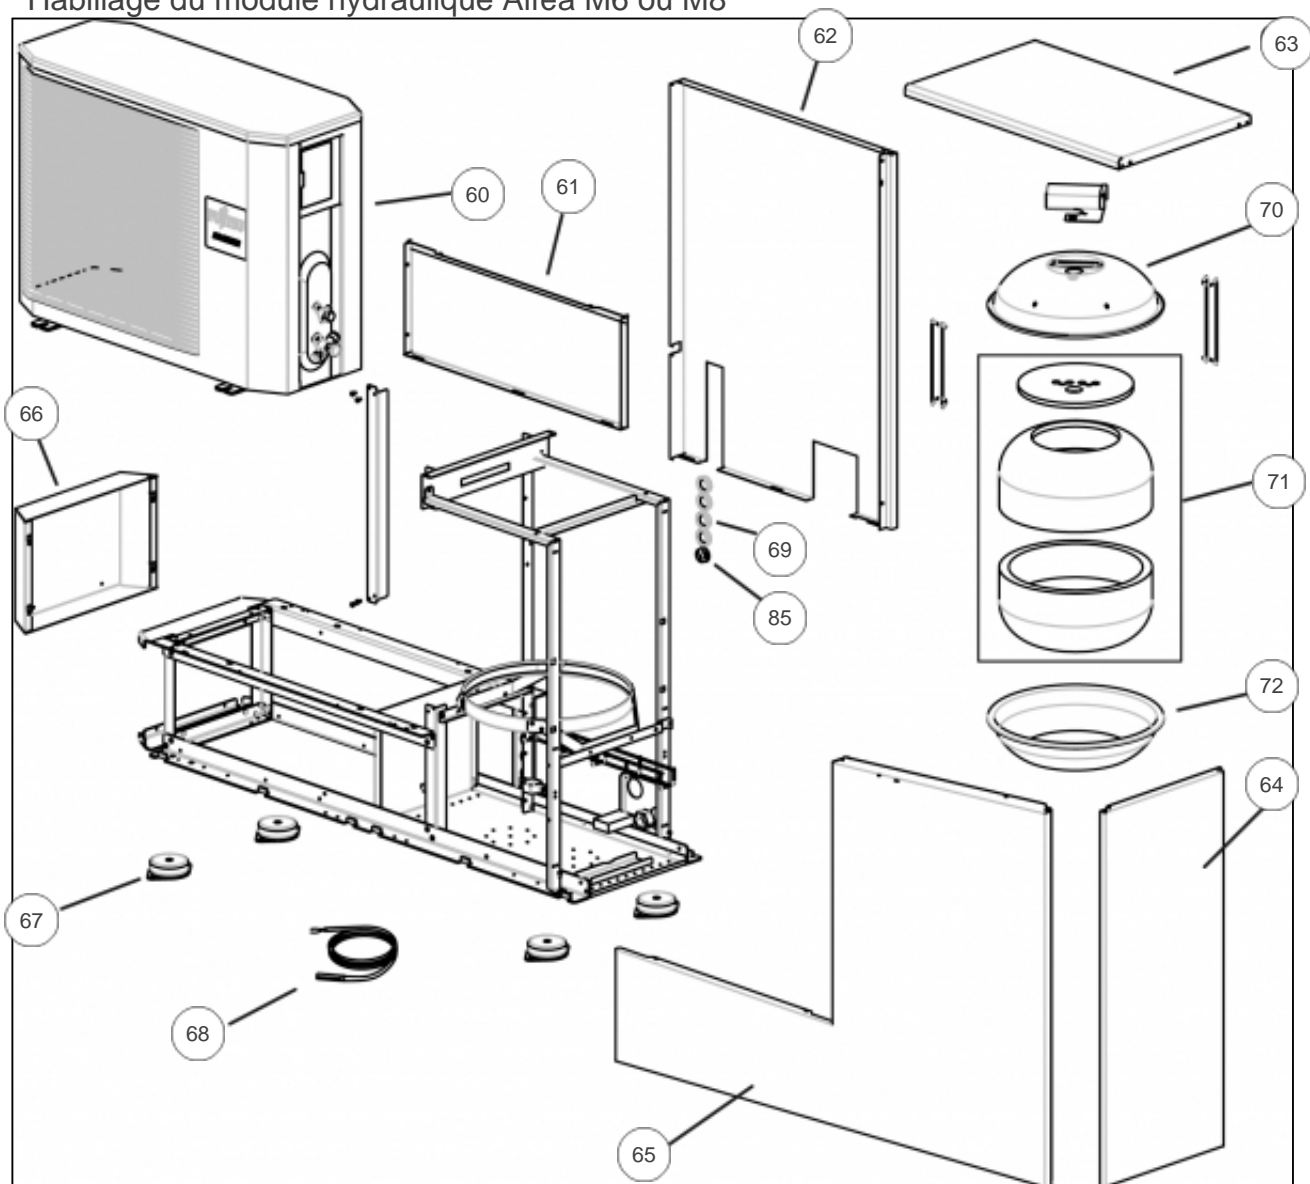

atlantic Pompes à Chaleur et Chaudières

Produits

Référence	Nom	Lettre
522626	ALFEA M8 FILIALES ATL	B

Tableau électrique

Références

Repère	Libellé	B
40	BORNIER	106471
41	REGULATEUR PAC S	979012
42	THERMOSTAT SECU 90°	178986
43	TRANSFORMATEUR PAC	181006
44	CARTE DE PUISSANCE PAC	197165
45	CARTE INTERFACE PAC	197166
46	PRESSE ETOUPE PA9	161016
47	PRESSE ETOUPE PA11	161017
48	SOCKELRAHMEN EMK 75 - 95 LRK 65	161020
49	PRESSE ETOUPE	161021
50	INTERRUPTEUR NOIR	139255
52	T 75 MONOBLOC	139101

Habillage du module hydraulique Alféa M6 ou M8

Références

Repère	Libellé	B
60	UE PAC ALFEA M8	985002
61	HABILLAGE DESSOUS	935520
62	HABILLAGE ARRIERE	935521
63	COUVERCLE	912715
64	COTE DROIT	209047
65	FACADE	937265
66	SUPPLEMENT HABILLAGE	207922
67	PIED SUPPORT	157358
68	SONDE EXTERIEURE 1K B 3528	198764
69	PASSE-FILS DG-TPE21	157301
70	CAPOT DE BALLON	112748
71	ISOLANT MONOBLOC	943117
72	ANNEAU MAINTIEN ISOLANT	101616
85	PASSE FIL 22	157323

Hydraulique

Références

Repère	Libellé	B
1	VASE PLAT 6 L	188248
2	REDUCTION F3/4 M3/8	164613
3	JOINT12X17CAOUTCHOUC	142721
4	FLEXIBLE DE VASE	132229
5	FLEXIBLE	132232
6	PURGEUR MANUEL 3/8	159422
7	SONDE DEPART PAC	975502
8	ISOLATION TUYAUTERIES	982200
9	TUYAU DEPART BALLON	184049
10	TUYAU RETOUR	184048
11	CIRCULATEUR WILO RS25/7	109950
12	TUYAUTERIE DE DEPART	184033
13	BOUTEILLE GAZ M8	965833
14	BOUTEILLE LIQUIDE M8-6	965834
15	VANNE SPHERE MF15X21	188161
16	JOINT TRAPPE 9722510	142342
17	TRAPPE DE VISITE 2 X 1.5KW	982122
18	JOINT RESISTANCE	142694
19	RESISTANCE ELECTRIQUE 1.5KW	168001
20	VIS METAUX 10X14	189756
21	CORPS DE CHAUFFE M8-6	911184
22	FLEXIBLE 9522801 1M	182400
23	EMBOUT CANNEL9712303	123228
24	SOUPAPE 1/2	174420
25	MANOMETRE D50 4BARS	149954
26	JOINT20X27CAOUTCHOUC	142722
27	JOINT EP.2 40X49	142734
28	JOINT	142735
29	TUBE VERSILIC 6X9 1M	183105
30	COLLIER FIL ELAST.P	110624